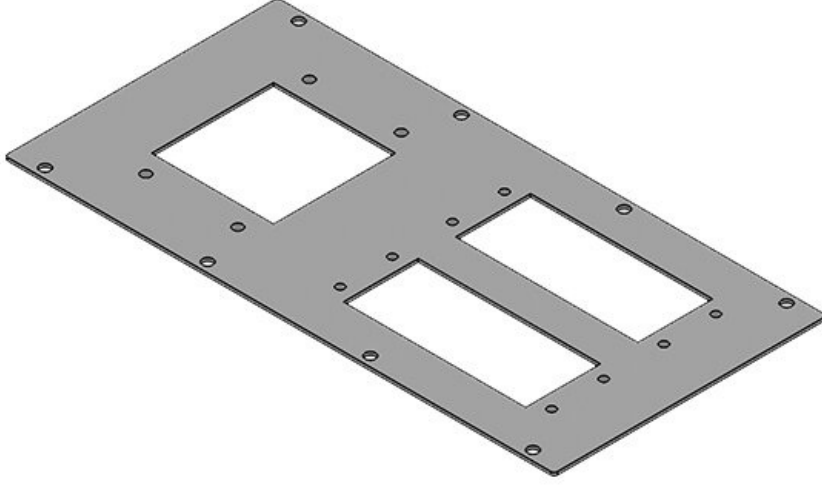

Sipariş No.	43887	İçin uygun:	2 × KEL 24 /
EAN	4251269310		KEL-U 24 /
	928		KEL-FA 24 /
Paket içi miktarı	1		KEL-QUICK
Uzunluk	338 mm		24, 1 × KEL-
Genişlik	168 mm	Bu pano uygun	Rittal VX25,
Yükseklik	2 mm		Rittal TS 8
Boşaltma	112 × 36 mm