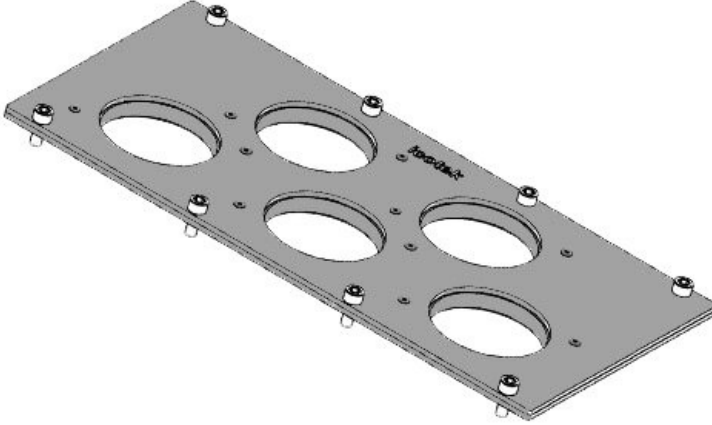

Sipariş No.	43899	İçin uygun:	5 × KEL-DPZ 63 / KEL- DPZ-HD 63 / KEL-DPZ- CLICK 63 / KEL-SCDP-TR 63 / KEL-DPF 63
EAN	4251269319		
Paket içi miktarı	1		
Uzunluk	338 mm		
Genişlik	168 mm		
Yükseklik	3 mm		
Boşaltma büyüklüğü, yuvarlak	63,4 mm	Bu pano uygun	Rittal VX25, Rittal TS 8