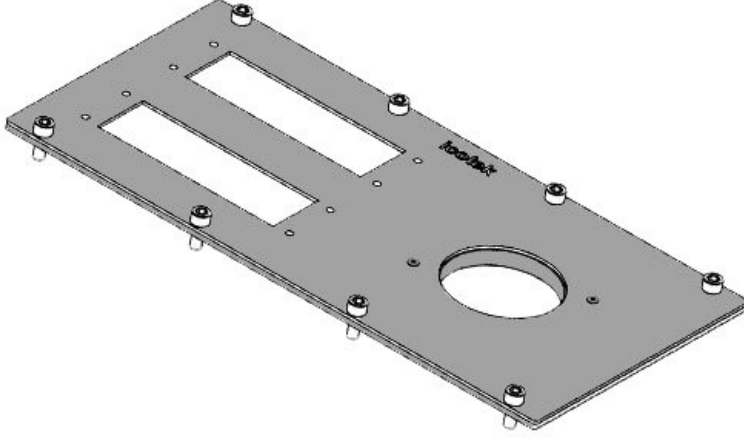

Sipariş No.	43896	Boşaltma	63,4 mm
EAN	4251269320	büyüklüğü, yuvarlak	
Paket içi miktarı	1	İçin uygun:	2 × KEL 24 / KEL-U 24 / KEL-FA 24 / KEL-QUICK 24, 1 × KEL- DPZ 63 / KEL-DPZ- CLICK 63 / KEL-DPF 63
Uzunluk	338 mm		
Genişlik	168 mm		
Yükseklik	2 mm		
Boşaltma	112 × 36 mm		
		Bu pano uygun	Rittal VX25, Rittal TS 8