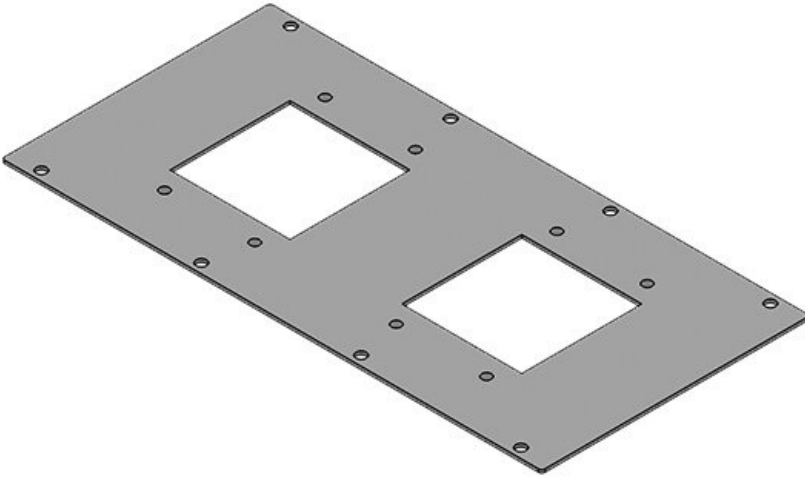

Sipariş No.	<b>43887</b>	İçin uygun:	<b>2 × KEL 24 /</b>
EAN	<b>4251269310</b>		<b>KEL-U 24 /</b>
	<b>928</b>		<b>KEL-FA 24 /</b>
Paket içi miktarı	<b>1</b>		<b>KEL-QUICK</b>
Uzunluk	<b>338 mm</b>		<b>24, 1 × KEL-</b>
Genişlik	<b>168 mm</b>	Bu pano uygun	<b>Rittal VX25,</b>
Yükseklik	<b>2 mm</b>		<b>Rittal TS 8</b>
Boşaltma	<b>112 × 36 mm</b>		