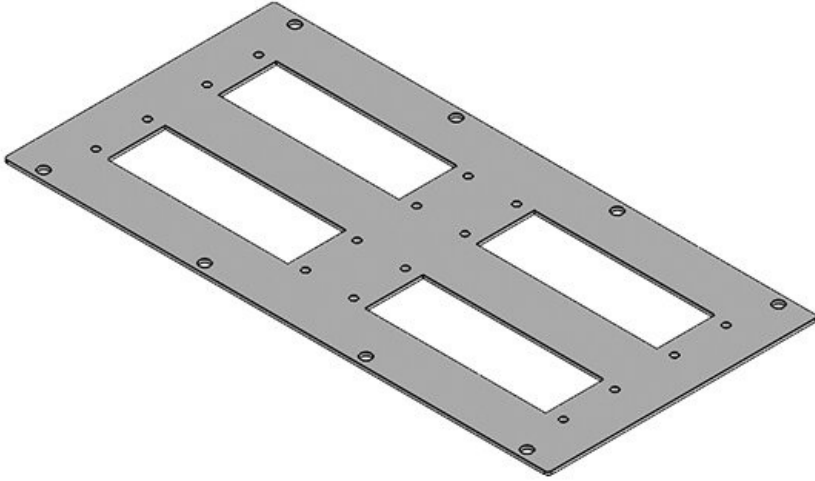

Sipariş No.	43890	İçin uygun:	4 × KEL 24 /
EAN	4251269310		KEL-U 24 /
	959		KEL-FA 24 /
Paket içi miktarı	1		KEL-QUICK
			24
Uzunluk	338 mm	Bu pano uygun	Rittal VX25,
Genişlik	168 mm		Rittal TS 8
Yükseklik	2 mm		
Boşaltma	112 × 36 mm