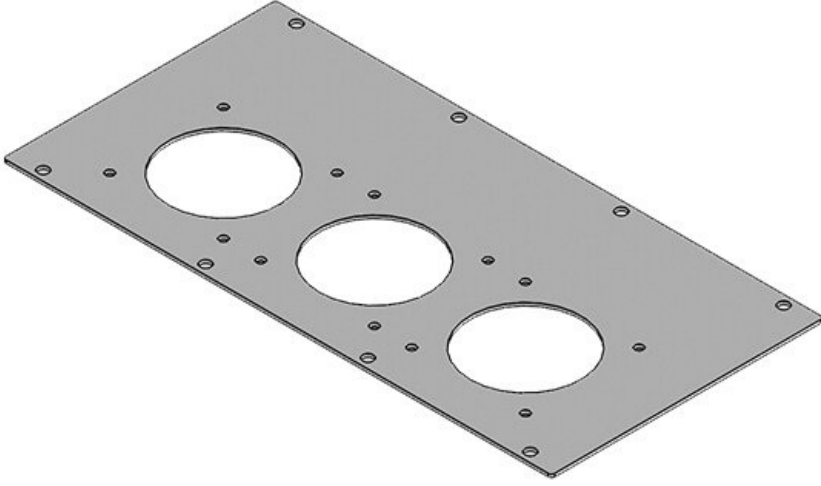

MP 7

Sipariş No.
EAN

43889
4251269310
942

İçin uygun: **3 x KEL-
JUMBO flex**
Bu pano uygun **Rittal VX25,
Rittal TS 8**

Paket içi
miktarı
Uzunluk
Genişlik
Yükseklik
Boşaltma
büyüklüğü,
yuvarlak

1
338 mm
168 mm
2 mm
75,5 mm