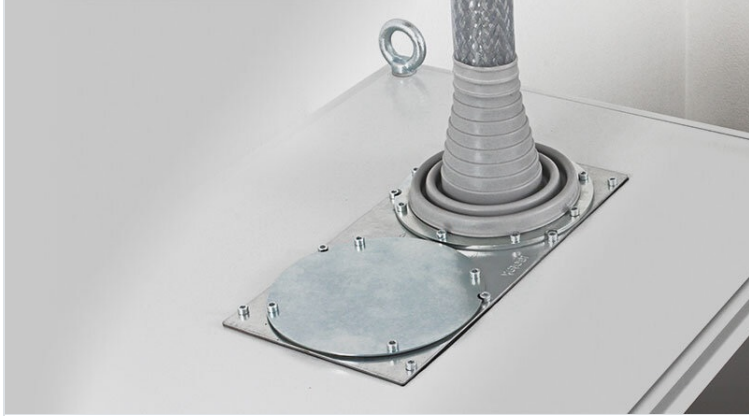

MP modül plakaları

panolar için / IP54

IP54

RoHS
compliant

REACH
COMPLIANCE

Made in
Germany

Modül plakalar, kablo giriş sistemleri [KEL 24](#), [KEL-U 24](#), [KEL-QUICK 24](#), [KEL-JUMBO](#), [KEL-JUMBO flex](#) ve [KEL-ULTRA flex](#) için gerekli boşaltmalar ile hazırlanmıştır.

Modül plakaları kullanabileceğiniz yerler:

- Rittal bölmeleri
- KDR-BMP taban sacların yardımı ile Rittal pano taban sacları
- Farklı üreticilerin pano taban ve tavan sacları

Kapalı modül plakası (sipariş No. 43882), kullanılmayan boşaltmaları kapatmak için uygulanır. Tekrar gerektiğinde kolaylıkla kullanılır.

Uygun contalar siparişe dahildir.

Teknik datalar

Koruma türü IP (EN 60529)	IP54
Malzeme	Çelik, çinko kaplama Aluminyum

Avantajlar

Ürün tipleri ve boyutları

MP 0