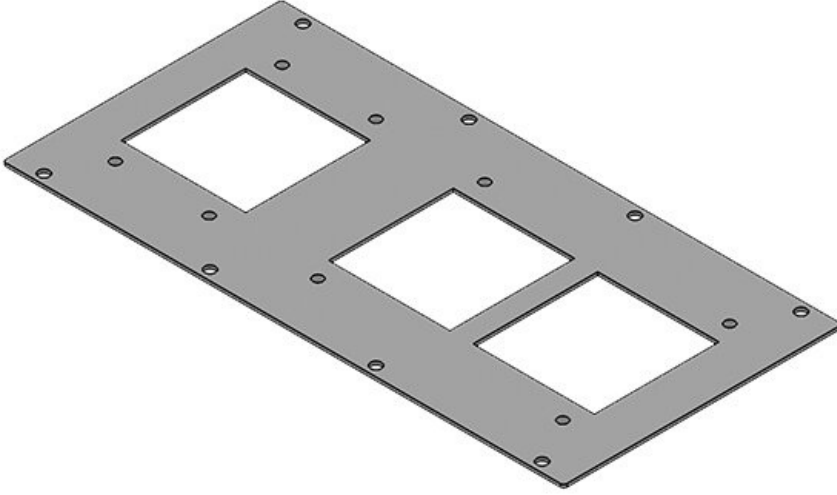

MP 3

Sipariş No.
EAN

43886
4251269310
911

Bu pano uygun **Rittal VX25,**
Rittal TS 8

Paket içi
miktarı
Uzunluk
Genişlik
Yükseklik
İçin uygun:

1
338 mm
168 mm
2 mm
1 x KEL-
JUMBO 1, 1 x
KEL-JUMBO 2