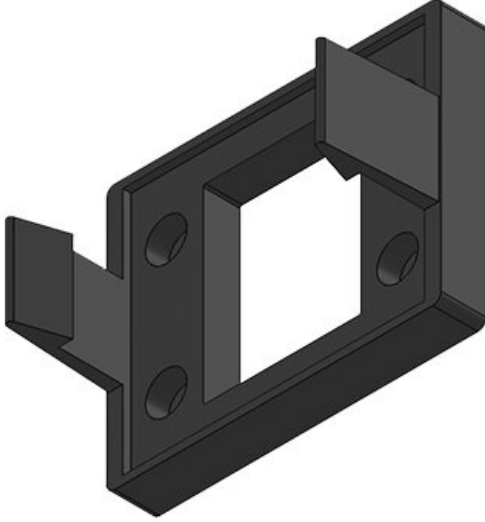

KEL-SNAP-B

Sipariş No.
EAN

42038
4251269307
621
10

Paket içi
miktarı
Uzunluk
Genişlik
Yükseklik
Montaj
yükseklği

81 mm
64 mm
38 mm
38 mm

Çivata delik
adetleri
Çivata delik
çapları
İçin uygun:

4
5,5 mm
**KEL-B, KEL-
U-B, KEL-
QUICK-B**