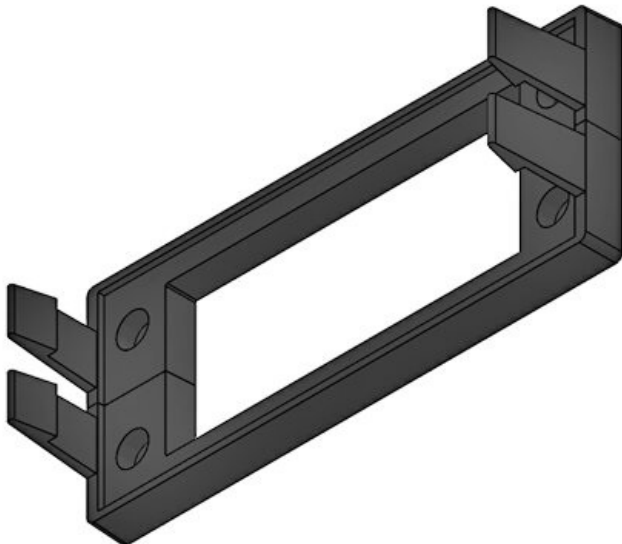

KEL-SNAP-S 24

Sipariş No.
EAN

42060
4251269323
720
10

Paket içi
miktarı
Uzunluk
Genişlik
Yükseklik
Montaj
yükseklği

155 mm
64 mm
38 mm
38 mm

Çivata delik
adetleri
Çivata delik
çapları
İçin uygun:

4
5,5 mm
**KEL 24, KEL-
U 24, KEL-
QUICK 24,
KEL-FA 24,
KEL-FG-A**