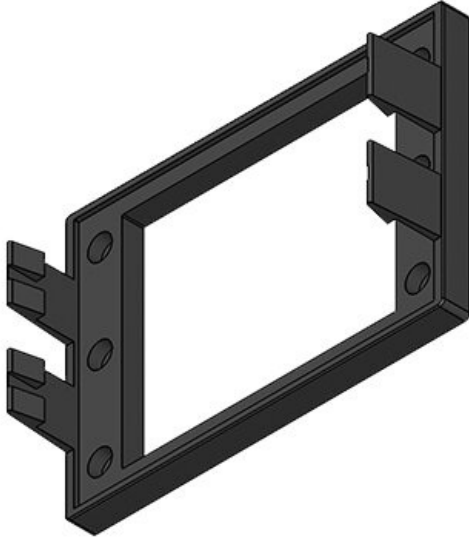

Çivata delik  
çapları

**5,5 mm**

Uzunluk

**155 mm**

Genişlik

**64 mm**

Yükseklik

**38 mm**

Montaj

**38 mm**

yüksekliği

İçin uygun:

**KEL 24, KEL-**

**U 24, KEL-**

**QUICK 24,**

**KEL-FA 24,**

**KEL-FG-A**

**KEL-SNAP 24-E**Sipariş No.  
EAN**42044**  
**4251269307**  
**669**Çivata delik  
adetleri  
Çivata delik  
çapları  
İçin uygun:**4**  
**5,5 mm**  
**KEL 24-E**Paket içi  
miktarı  
Uzunluk  
Genişlik  
Yükseklik  
Montaj  
yükseklği**1**  
**155 mm**  
**89 mm**  
**38 mm**  
**38 mm****KEL-SNAP 24-MT**Sipariş No.  
EAN**42046**  
**4251269307**  
**676**Çivata delik  
adetleri  
Çivata delik  
çapları  
İçin uygun:**6**  
**5,5 mm**  
**KEL 24-MT**Paket içi  
miktarı  
Uzunluk  
Genişlik  
Yükseklik  
Montaj  
yükseklği**1**  
**155 mm**  
**108 mm**  
**38 mm**  
**38 mm****KEL-SNAP 16**Sipariş No.  
EAN**42040**  
**4251269307**  
**645**Çivata delik  
adetleri  
Çivata delik  
çapları  
İçin uygun:**4**  
**5,5 mm**  
**KEL 16, KEL-  
U 16, KEL-FA  
16, KEL-  
QUICK 16**Paket içi  
miktarı  
Uzunluk  
Genişlik  
Yükseklik  
Montaj  
yükseklği**10**  
**128 mm**  
**64 mm**  
**38 mm**  
**38 mm**