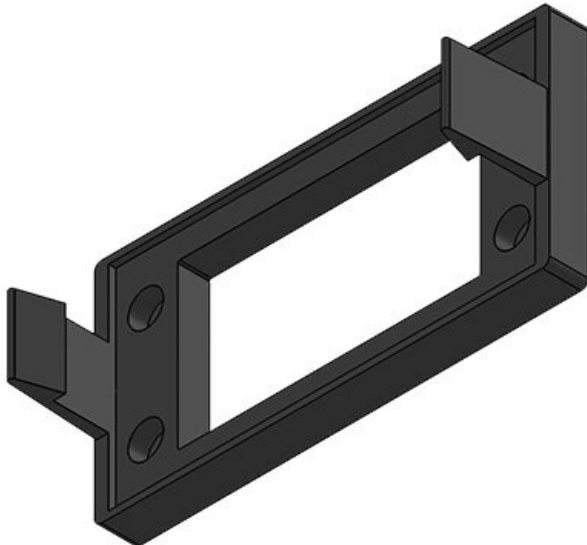

Çivata delik  
çapları

**5,5 mm**

Uzunluk

**155 mm**

Genişlik

**64 mm**

Yükseklik

**38 mm**

Montaj

**38 mm**

yüksekliği

İçin uygun:

**KEL 24, KEL-**

**U 24, KEL-**

**QUICK 24,**

**KEL-FA 24,**

**KEL-FG-A**

**KEL-SNAP 24-E**Sipariş No.  
EAN**42044**  
**4251269307**  
**669**Çivata delik  
adetleri  
Çivata delik  
çapları  
İçin uygun:**4**  
**5,5 mm**  
**KEL 24-E**Paket içi  
miktarı  
Uzunluk  
Genişlik  
Yükseklik  
Montaj  
yükseklği**1**  
**155 mm**  
**89 mm**  
**38 mm**  
**38 mm****KEL-SNAP 24-MT**Sipariş No.  
EAN**42046**  
**4251269307**  
**676**Çivata delik  
adetleri  
Çivata delik  
çapları  
İçin uygun:**6**  
**5,5 mm**  
**KEL 24-MT**Paket içi  
miktarı  
Uzunluk  
Genişlik  
Yükseklik  
Montaj  
yükseklği**1**  
**155 mm**  
**108 mm**  
**38 mm**  
**38 mm****KEL-SNAP 16**Sipariş No.  
EAN**42040**  
**4251269307**  
**645**Çivata delik  
adetleri  
Çivata delik  
çapları  
İçin uygun:**4**  
**5,5 mm**  
**KEL 16, KEL-  
U 16, KEL-FA  
16, KEL-  
QUICK 16**Paket içi  
miktarı  
Uzunluk  
Genişlik  
Yükseklik  
Montaj  
yükseklği**10**  
**128 mm**  
**64 mm**  
**38 mm**  
**38 mm**