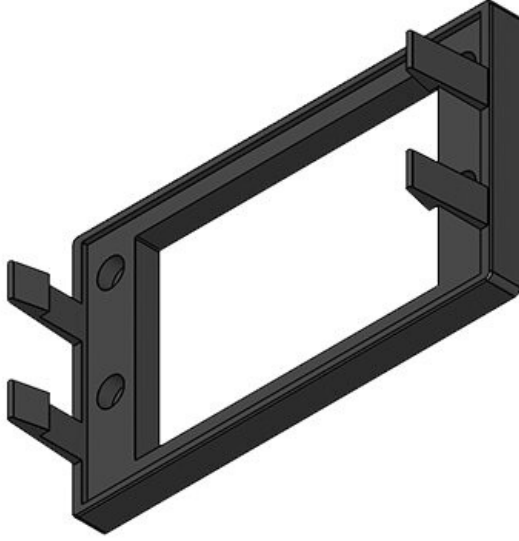

Çivata delik  
çapları

**5,5 mm**

Uzunluk

**155 mm**

Genişlik

**64 mm**

Yükseklik

**38 mm**

Montaj

**38 mm**

yüksekliği

İçin uygun:

**KEL 24, KEL-**

**U 24, KEL-**

**QUICK 24,**

**KEL-FA 24,**

**KEL-FG-A**

**KEL-SNAP 24-E**Sipariş No.  
EAN**42044**  
**4251269307**  
**669**Çivata delik  
adetleri  
Çivata delik  
çapları  
İçin uygun:**4**  
**5,5 mm**  
**KEL 24-E**Paket içi  
miktarı  
Uzunluk  
Genişlik  
Yükseklik  
Montaj  
yükseklği**1**  
**155 mm**  
**89 mm**  
**38 mm**  
**38 mm****KEL-SNAP 24-MT**Sipariş No.  
EAN**42046**  
**4251269307**  
**676**Çivata delik  
adetleri  
Çivata delik  
çapları  
İçin uygun:**6**  
**5,5 mm**  
**KEL 24-MT**Paket içi  
miktarı  
Uzunluk  
Genişlik  
Yükseklik  
Montaj  
yükseklği**1**  
**155 mm**  
**108 mm**  
**38 mm**  
**38 mm****KEL-SNAP 16**Sipariş No.  
EAN**42040**  
**4251269307**  
**645**Çivata delik  
adetleri  
Çivata delik  
çapları  
İçin uygun:**4**  
**5,5 mm**  
**KEL 16, KEL-  
U 16, KEL-FA  
16, KEL-  
QUICK 16**Paket içi  
miktarı  
Uzunluk  
Genişlik  
Yükseklik  
Montaj  
yükseklği**10**  
**128 mm**  
**64 mm**  
**38 mm**  
**38 mm**