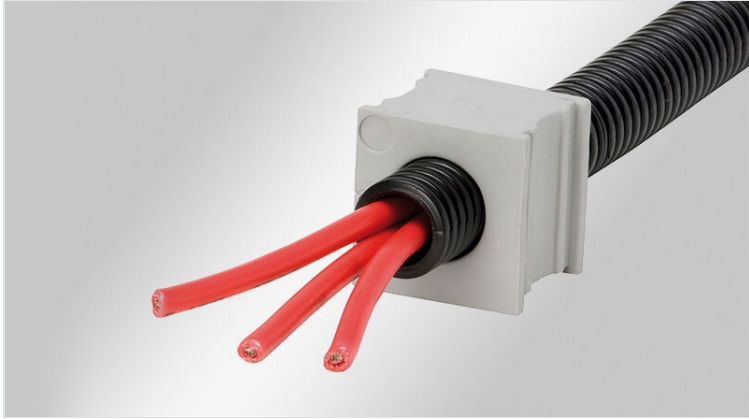

KTMB | Kabelinsatser, multi-range, grå

för kabeldia. 2.5 - 33 mm / IP54 / UL Typ 12

KTMB genomföringarna fungerar med ett brett spektra av kabeldiametrar. Det kan vara en stor fördel när den exakta kabeldiametern inte är bekant i förväg.

KTMB är inte delade och kan därför endast användas för kablar som inte är försedda med kontakter.

Specifikationer

IP-Klass (EN 60529)	IP54
UL Type (UL 50E)	UL Type 12
Material	Elastomer
Brandklass	UL94-V0, självslocknande
Temperatur	-40 C° till 100 C°
Egenskaper	silikonfri, halogenfri

Fördelar

- Idealisk för att ansluta icke-förslutna kablar lokalt
- Enkel lagring

Produkttyper och storlekar

KTMB-A

ArtNr.	41432
EAN	4251269307188
Antal	10
För antal kablar	1
Färg	grå (liknande RAL 7035)
Längd	21 mm
Bredd	21 mm