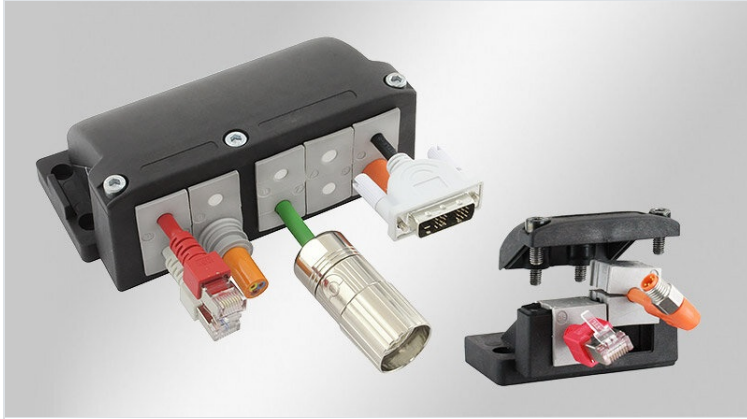

# KEL-FG | Kabelgenomföringskapsling 90°

för kablar med kontakt / IP54

IP54

UL TYPE  
12

C  
UL  
US

DNV

RI  
RA

HL3  
EN 45545-2

EN 61373

ECOLAB  
certified

UV  
ISO 4892-2A

PNEUMATICS

RoHS  
compliant

REACH  
COMPLIANCE

Made in  
Germany

Kabelgenomföringskapslingen KEL-FG egnar sig för tätning, dragavlastning och installation av kablar med kontakter och ledningar i 90 ° vinkel mot maskinväggar, inneslutningar eller skåp.

KEL-FG-A-ramen förfogar över exakt den passande håltagningsdimensionen för 24-pin standard industriella kontakter. KEL-FG-B-ramen förfogar över exakta håltagningsmåtten 36x46mm.

KEL-FG-E-versionen egnar sig speciellt för platta kontakter. Den lilla ramen kan användas perfekt i begränsat utrymme.

## Specifikationer

IP-Klass (EN 60529)	IP54
UL Type (UL 50E)	UL Type 12
Material	Polyamid
Brandklass	UL94-V0, självslocknande
Temperatur	-40 C° till 140 C°
Egenskaper	vibrationssäker, silikonfri, antikorrosiv (V2A versioner), halogenfri
Monteringstyp	Skruvmontering, Snap-in med KEL-SNAP
Monteringshöjd	57,5 mm