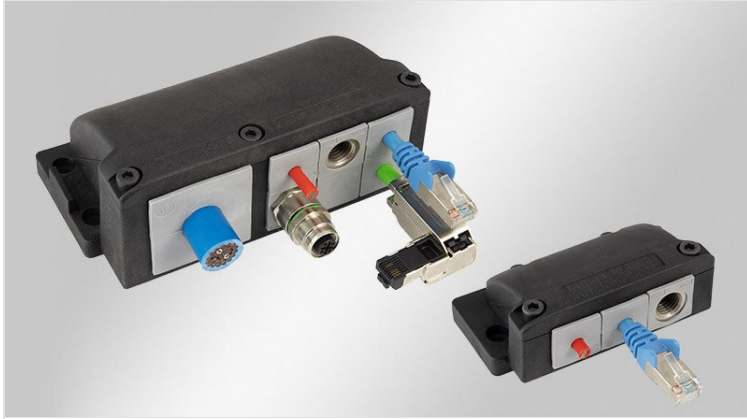

# KEL-FG-ER | Kabelgenomföringskapsling 90°

för kablar med kontakt / IP65

Kabelgenomföringskapslingen KEL-FG-ER egnar sig för tätning (IP65), dragavlastning och installation av kablar med kontakter och ledningar i 90 ° vinkel mot maskinväggar, inneslutningar eller skåp. För kabeldiametrar från 1 till 16 mm (1-genomföring KT 1-15) och 13 till 35 mm (enkelhålsenomförings KTG 13 - KT 34).

KEL-FG-ER-A-ramen förfogar över exakt den passande håltagningsdimensionen för 24-pin standard industriella kontakter. KEL-FG-ER-B-ramen förfogar över exakta håltagningsmåtten 36x46mm.

KEL-FG-ER-E-versionen egnar sig speciellt för platta kontakter. Den lilla ramen kan användas perfekt i begränsat utrymme.

Sändningen innehåller en platt gummipackning.

IP54

IP55

IP64

IP65

HL3

## Specifikationer

<b>IP-Klass (EN 60529)</b>	IP54, IP55, IP64, IP65
<b>Material</b>	Polyamid
<b>Brandklass</b>	UL94-V0, självslocknande
<b>Temperatur</b>	-40 C° till 90 C°
<b>Egenskaper</b>	vibrationssäker, UV-beständig, silikonfri, halogenfri
<b>Monteringstyp</b>	Skruvmontering
<b>Monteringshöjd</b>	57,5 mm