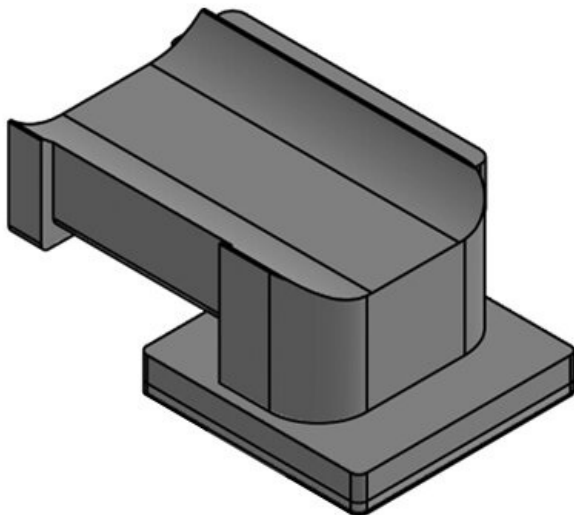

Art.nr. **61081**
EAN **4251269334**
863
Aantal **10**
Suitable for: **KLKB 200 x**
13, KLB 10,
KLB 15, KLB
20
Lengte **45,5 mm**
Breedte **27 mm**
Hoogte **19 mm**