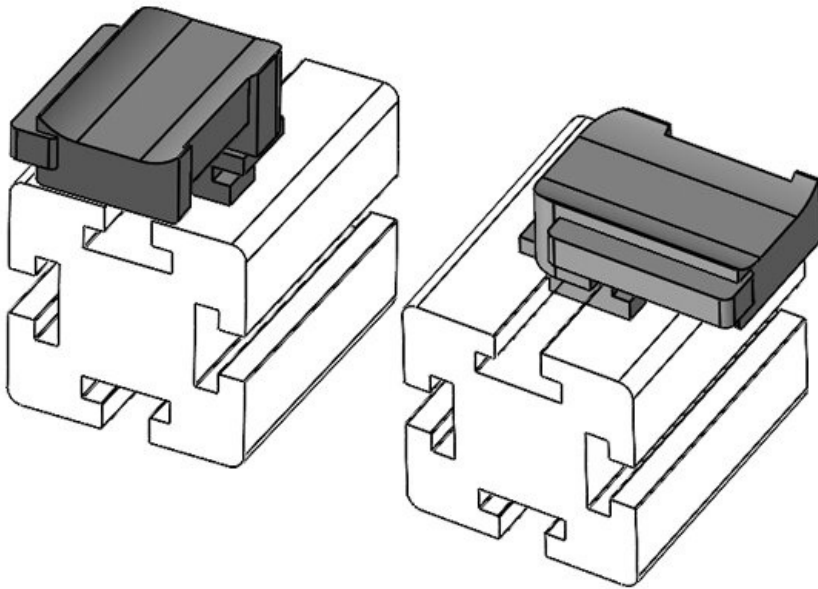

KBH-R 24 Bosch Rexroth G8

Art.nr.	61055	Montage	18 mm
EAN	4251269331	hoogte	
Aantal	10		
Suitable for:	KLKB 200 x 13, KLB 10, KLB 15, KLB 20		
Lengte	38 mm		
Breedte	24,5 mm		
Hoogte	22,5 mm