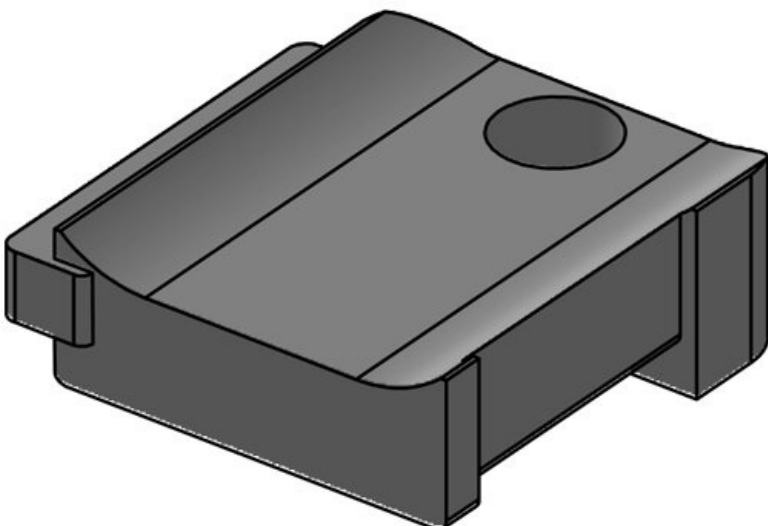

KBH-S 36-1 M5

Art.nr.	61032.9005	Aantal	1
EAN	4251269331	schroefgaten	
	619	Diameter van	5,3 mm
Aantal	50	schroefgaten	
Suitable for:	KLKB 300 x 17, KLB 15, KLB 20, KLB 25		
Lengte	43 mm		
Breedte	36,5 mm		
Hoogte	16 mm