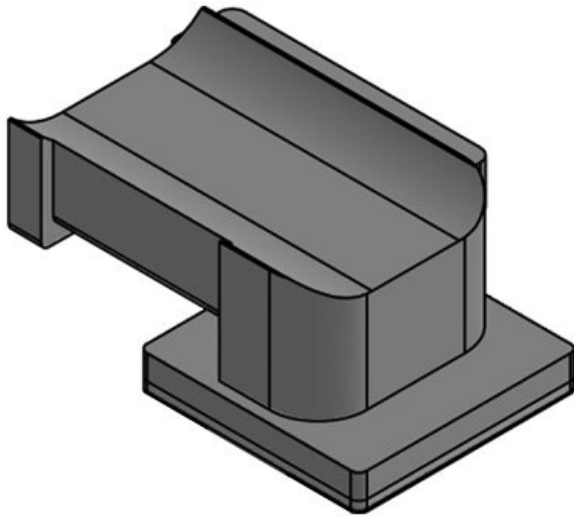

KBH-KS 24

Art.nr. **61081.9005**
EAN **4251269334**
900
Aantal **50**
Suitable for: **KLKB 200 x**
13, KLB 10,
KLB 15, KLB
20
Lengte **45,5 mm**
Breedte **27 mm**
Hoogte **19 mm**

KBH-KS 36

Art.nr. **61082**
EAN **4251269334**
870
Aantal **10**
Suitable for: **KLKB 300 x**
17, KLB 15,
KLB 20, KLB
25
Lengte **50,5 mm**
Breedte **27 mm**
Hoogte **20 mm**

KBH-KS 36

Art.nr. **61082.9005**
EAN **4251269334**
917
Aantal **50**
Suitable for: **KLKB 300 x**
17, KLB 15,
KLB 20, KLB
25
Lengte **50,5 mm**
Breedte **27 mm**
Hoogte **20 mm**