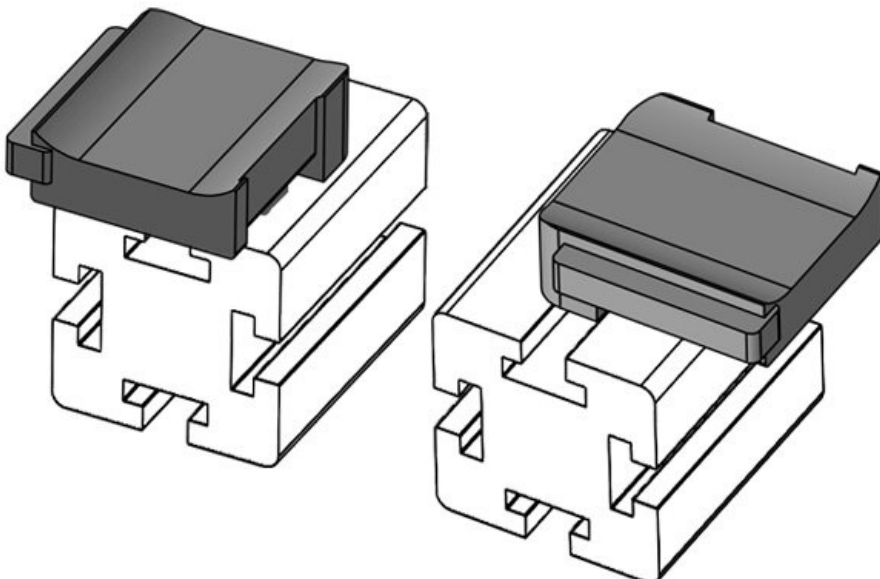

KBH-R 36 80/20 (25 x 25 mm)

Art.nr.	61086	Montage	19 mm
EAN	4251269334	hoogte	
	955		
Aantal	10		
Suitable for:	KLKB 300 x 17, KLB 15, KLB 20, KLB 25		
Lengte	43 mm		
Breedte	36,5 mm		
Hoogte	24 mm