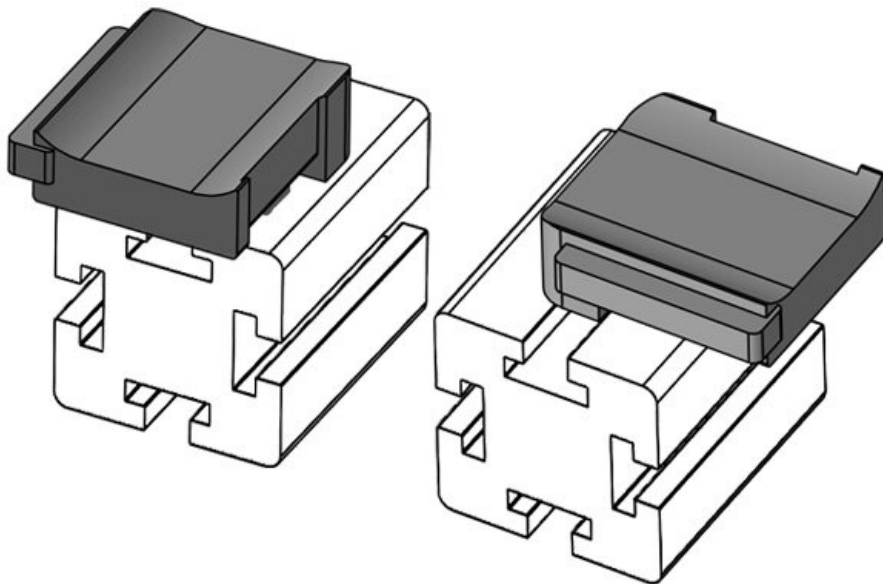

Art.nr.	61067.9005	Montage	19 mm
EAN	4251269333	hoogte	
	620		
Aantal	10		
Suitable for:	KLKB 300 x		
	17, KLB 15,		
	KLB 20, KLB		
	25		
Lengte	43 mm		
Breedte	36,5 mm		
Hoogte	24,5 mm		

KBH-R 12 Bosch Rexroth G8

Art.nr.	61054	Montage hoogte	16,5 mm
EAN	4251269331534		
Aantal	10		
Suitable for:	KLKB 200 x 13, KLB 10, KLB		
	15		
Lengte	34 mm		
Breedte	13,5 mm		
Hoogte	22,5 mm		

KBH-R 12 Bosch Rexroth G8

Art.nr.	61054.9005	Montage hoogte	16,5 mm
EAN	4251269331725		
Aantal	50		
Suitable for:	KLKB 200 x 13, KLB 10, KLB		
	15		
Lengte	34 mm		
Breedte	13,5 mm		
Hoogte	22,5 mm