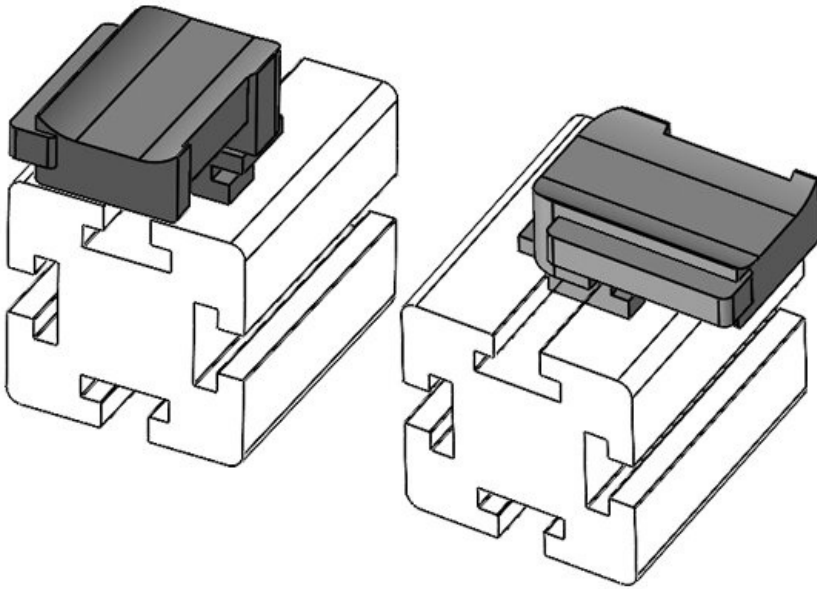

KBH-R 24 80/20 (25 x 25 mm)

Art.nr.	61085	Montage	18 mm
EAN	4251269334	hoogte	
	948		
Aantal	10		
Suitable for:	KLKB 200 x 13, KLB 10, KLB 15, KLB 20		
Lengte	38 mm		
Breedte	24,5 mm		
Hoogte	23 mm