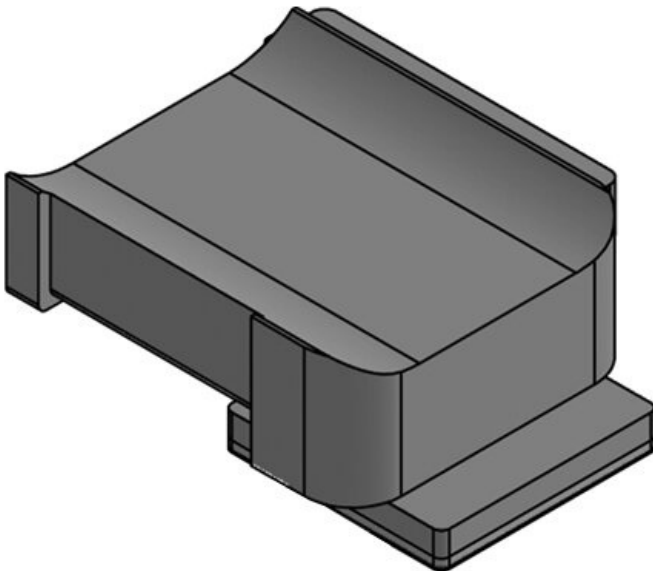

Art.nr. **61081.9005**
EAN **4251269334**
900
Aantal **50**
Suitable for: **KLKB 200 x**
13, KLB 10,
KLB 15, KLB
20
Lengte **45,5 mm**
Breedte **27 mm**
Hoogte **19 mm**

KBH-KS 36