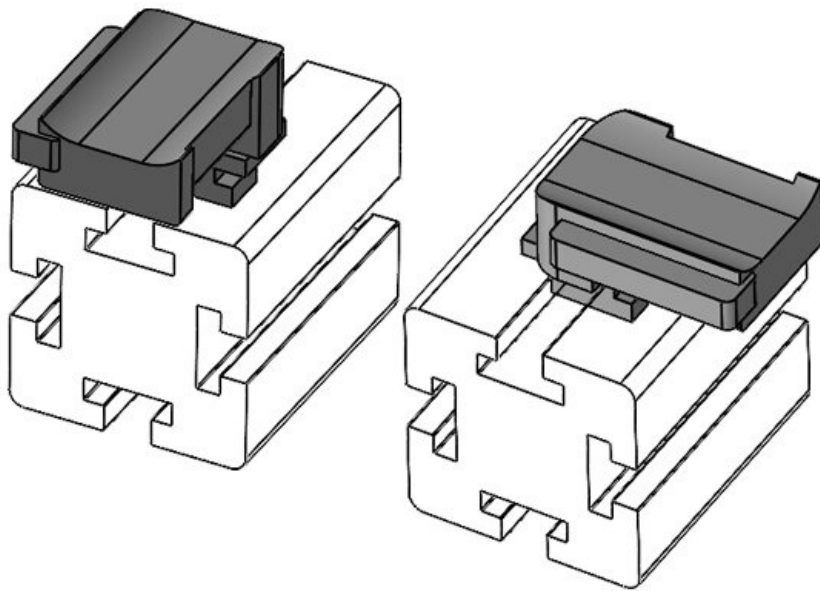

KBH-R 24 MiniTec / item G8

Art.nr.	61052	Montage	18 mm
EAN	4251269331	hoogte	
	510		
Aantal	10		
Suitable for:	KLKB 200 x 13, KLB 10, KLB 15, KLB 20		
Lengte	38 mm		
Breedte	24,5 mm		
Hoogte	26 mm