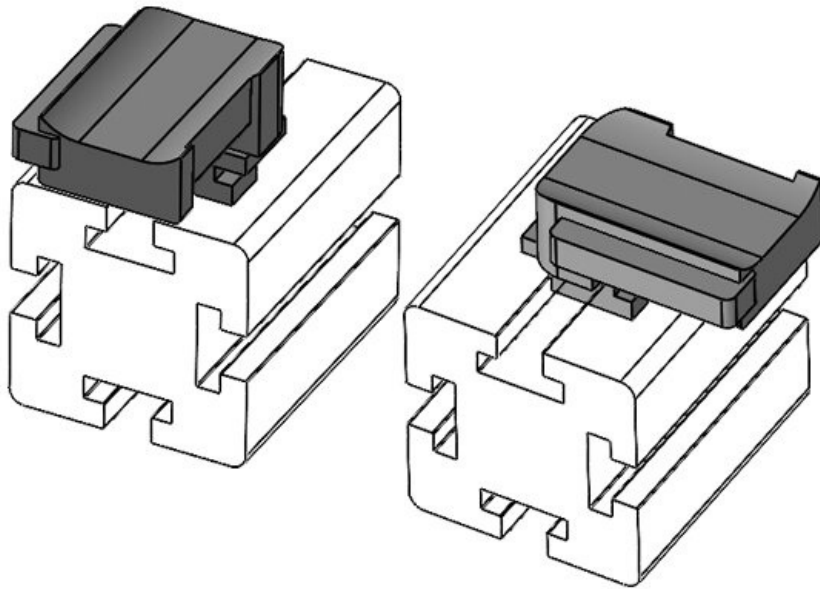

KBH-R 24 MiniTec / item G8

Art.nr.	61052.9005	Montage	18 mm
EAN	4251269331	hoogte	
	701		
Aantal	50		
Suitable for:	KLKB 200 x 13, KLB 10, KLB 15, KLB 20		
Lengte	38 mm		
Breedte	24,5 mm		
Hoogte	26 mm