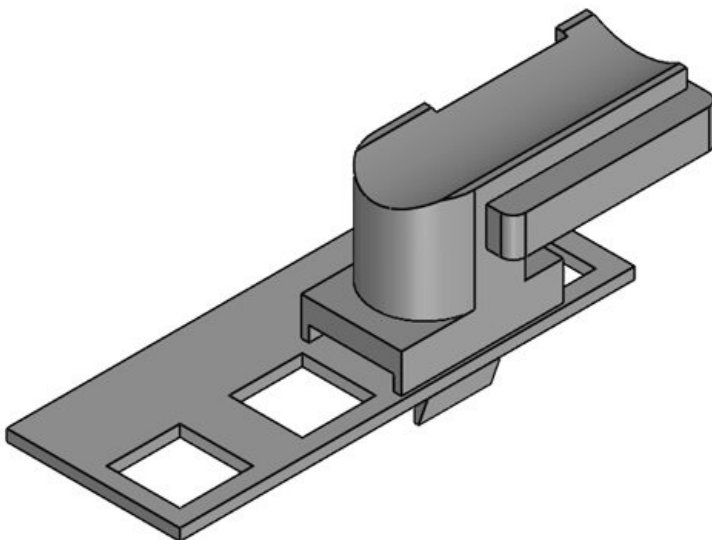

Art.nr.	61073	Montage	16,5 mm
EAN	4251269333	hoogte	
	750		
Aantal	10		
Suitable for:	KLKB 200 x 13, KLB 10, KLB 15		
Lengte	34 mm		
Breedte	13,5 mm		
Hoogte	24,5 mm