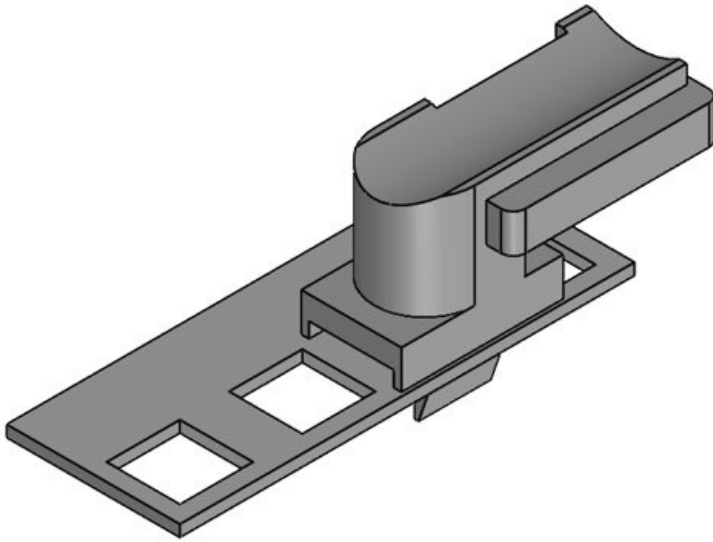

Art.nr. **61073.9005** Montage **16,5 mm**
EAN **4251269333** hoogte
781
Aantal **50**
Suitable for: **KLKB 200 x**
13, KLB 10,
KLB 15
Lengte **34 mm**
Breedte **13,5 mm**
Hoogte **24,5 mm**

Art.nr. **61074**
EAN **4251269333767**
Aantal **10**
Suitable for: **KLKB 200 x 13, KLB 10, KLB**
15, KLB 20
Lengte **38 mm**
Breedte **24,5 mm**
Hoogte **26 mm**

Montage hoogte **18 mm**

Art.nr. **61074.9005**
EAN **4251269333798**
Aantal **50**
Suitable for: **KLKB 200 x 13, KLB 10, KLB**
15, KLB 20
Lengte **38 mm**
Breedte **24,5 mm**
Hoogte **26 mm**

Montage hoogte **18 mm**

KBH-R 12 80/20 (25 x 25 mm)

Art.nr. **61084**
EAN **4251269334931**
Aantal **10**
Suitable for: **KLKB 200 x 13, KLB 10, KLB**
15
Lengte **34 mm**
Breedte **13,5 mm**
Hoogte **19 mm**

Montage hoogte **16,5 mm**

KBH-R 12 80/20 (25 x 25 mm)

Art.nr. **61084.9005**
EAN **4251269334979**
Aantal **50**
Suitable for: **KLKB 200 x 13, KLB 10, KLB**
15
Lengte **34 mm**
Breedte **13,5 mm**
Hoogte **19 mm**

Montage hoogte **16,5 mm**