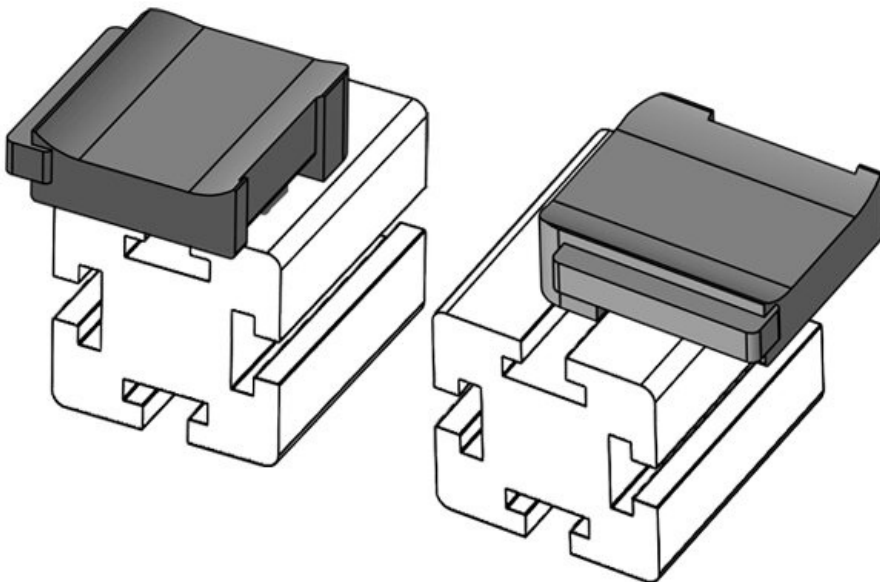

KBH-R 36 Bosch Rexroth G10

Art.nr.	61059	Montage	19 mm
EAN	4251269331	hoogte	
	589		
Aantal	10		
Suitable for:	KLKB 300 x		
	17, KLB 15,		
	KLB 20, KLB		
	25		
Lengte	43 mm		
Breedte	36,5 mm		
Hoogte	26 mm