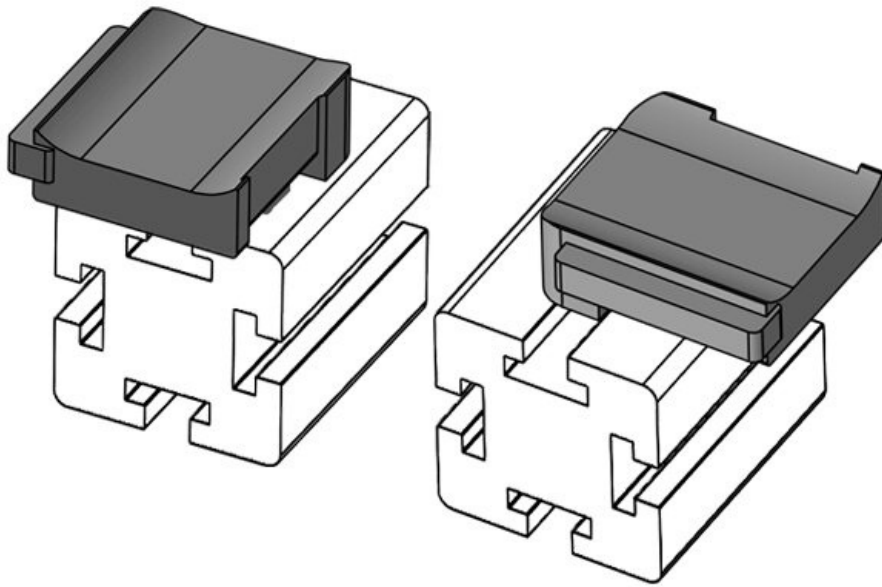

KBH-R 36 Bosch Rexroth G8

Art.nr.	61056.9005	Montage	19 mm
EAN	4251269331749	hoogte	
Aantal	50		
Suitable for:	KLKB 300 x 17, KLB 15, KLB 20, KLB 25		
Lengte	43 mm		
Breedte	36,5 mm		
Hoogte	22,5 mm		

KBH-R 12 Bosch Rexroth G10

Art.nr.	61057	Montage	16,5 mm
EAN	4251269331565	hoogte	
Aantal	10		
Suitable for:	KLKB 200 x 13, KLB 10, KLB 15		
Lengte	34 mm		
Breedte	13,5 mm		
Hoogte	26 mm		

KBH-R 12 Bosch Rexroth G10

Art.nr.	61057.9005	Montage	16,5 mm
EAN	4251269331756	hoogte	
Aantal	50		
Suitable for:	KLKB 200 x 13, KLB 10, KLB 15		
Lengte	34 mm		
Breedte	13,5 mm		
Hoogte	26 mm