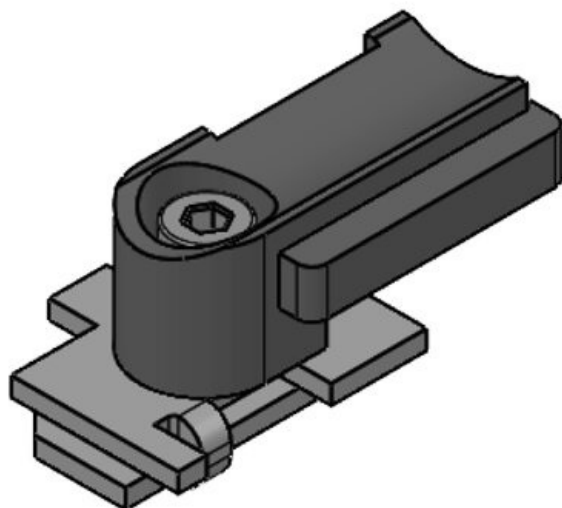

Art.nr. **61070** Montage **13,5 mm**
EAN **4251269333** hoogte
675
Aantal **10**
Suitable for: **KLKB 200 x**
13, KLB 10,
KLB 15
Lengte **41 mm**
Breedte **22,5 mm**
Hoogte **20 mm**