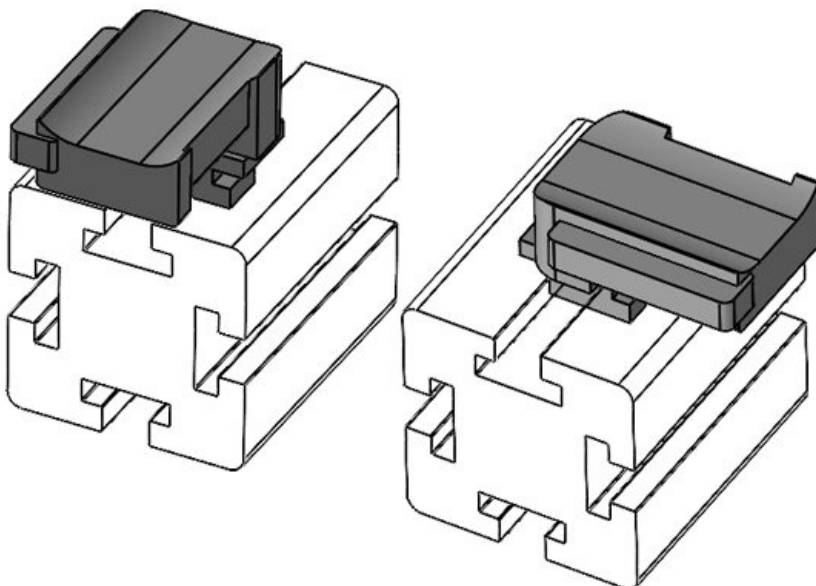

Art.nr.	61062	Montage	18 mm
EAN	4251269333	hoogte	
	491		
Aantal	10		
Suitable for:	KLKB 200 x 13, KLB 10, KLB 15, KLB 20		
Lengte	38 mm		
Breedte	24,5 mm		
Hoogte	26 mm