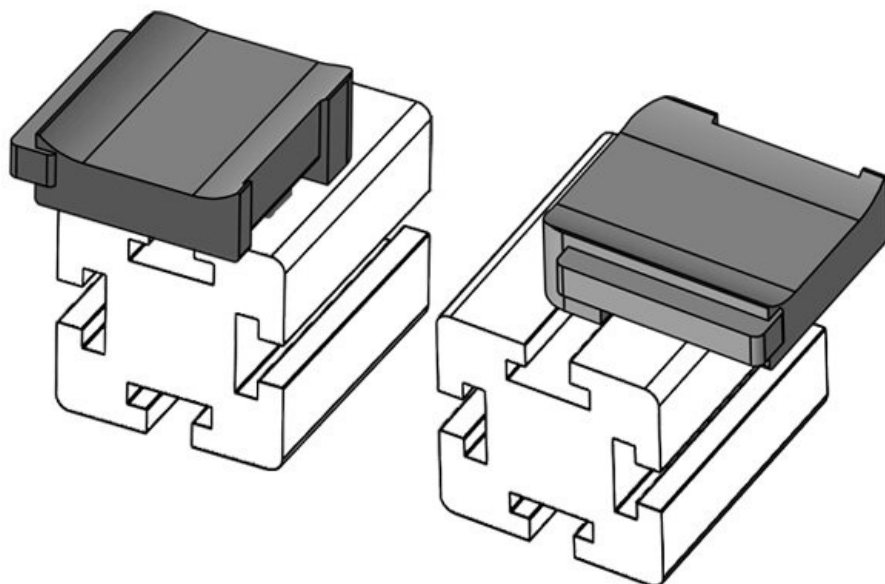

KBH-R 36 80/20 (40 x 40 mm)

Art.nr.	61090.9005	Montage	19 mm
EAN	4251269335	hoogte	
	075		
Aantal	50		
Suitable for:	KLKB 300 x 17, KLB 15, KLB 20, KLB 25		
Lengte	43 mm		
Breedte	36,5 mm		
Hoogte	26 mm