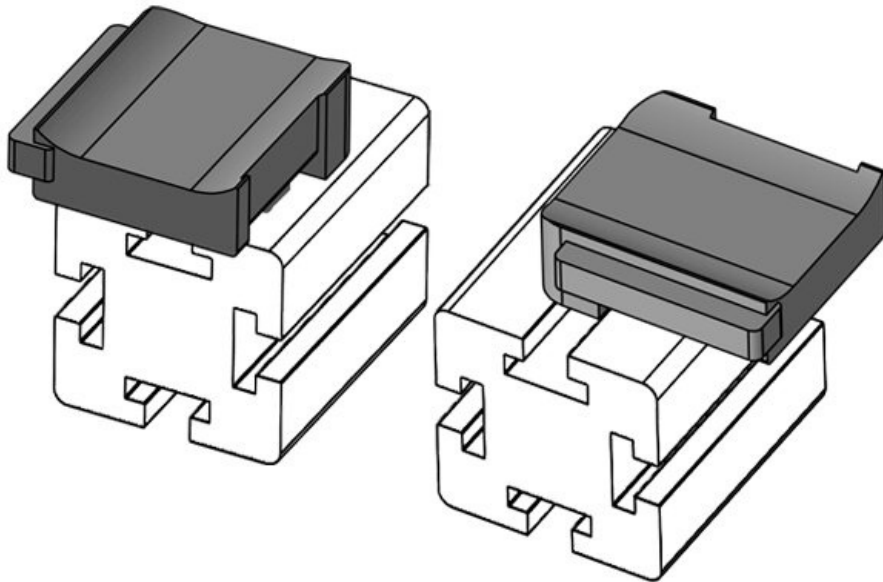

KBH-R 36 MiniTec G8

Art.nr.	61050.9005	Montage	19 mm
EAN	4251269331	hoogte	
	688		
Aantal	50		
Suitable for:	KLKB 300 x 17, KLB 15, KLB 20, KLB 25		
Lengte	43 mm		
Breedte	36,5 mm		
Hoogte	23 mm		

KBH-R 12 MiniTec / item G8

Art.nr.	61051	Montage	16,5 mm
EAN	4251269331503	hoogte	
Aantal	10		
Suitable for:	KLKB 200 x 13, KLB 10, KLB 15		
Lengte	34 mm		
Breedte	13,5 mm		
Hoogte	24,5 mm		

KBH-R 12 MiniTec / item G8

Art.nr.	61051.9005	Montage	16,5 mm
EAN	4251269331695	hoogte	
Aantal	50		
Suitable for:	KLKB 200 x 13, KLB 10, KLB 15		
Lengte	34 mm		
Breedte	13,5 mm		
Hoogte	24,5 mm