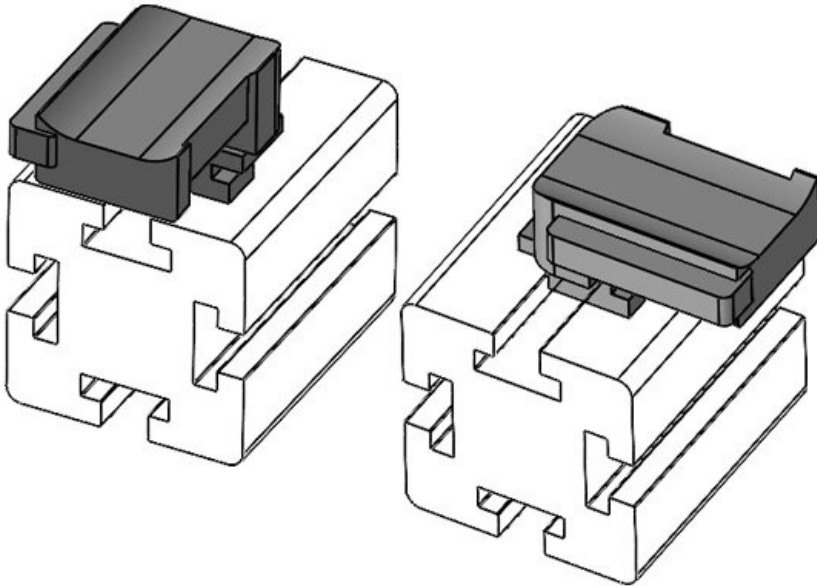

KBH-R 24 80/20 (25 x 25 mm)

Art.nr.	61085.9005	Montage	18 mm
EAN	4251269334	hoogte	
	986		
Aantal	50		
Suitable for:	KLKB 200 x 13, KLB 10, KLB 15, KLB 20		
Lengte	38 mm		
Breedte	24,5 mm		
Hoogte	23 mm