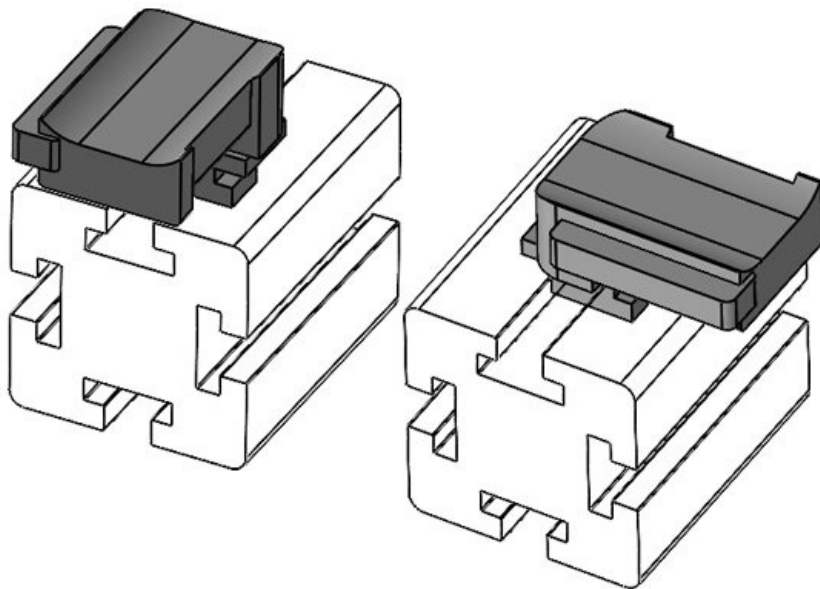

KBH-R 24 Bosch Rexroth G10

Art.nr.	61058.9005	Montage	18 mm
EAN	4251269331	hoogte	
	763		
Aantal	50		
Suitable for:	KLKB 200 x		
	13, KLB 10,		
	KLB 15, KLB		
	20		
Lengte	38 mm		
Breedte	24,5 mm		
Hoogte	26 mm