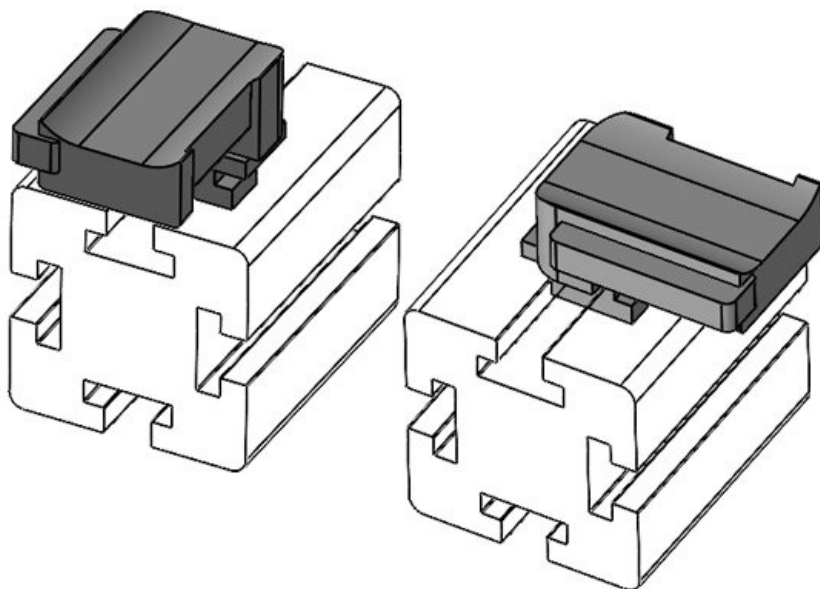

KBH-R 24 80/20 (40 x 40 mm)

Art.nr.	61089.9005	Montage	18 mm
EAN	4251269335	hoogte	
	068		
Aantal	50		
Suitable for:	KLKB 200 x 13, KLB 10, KLB 15, KLB 20		
Lengte	38 mm		
Breedte	24,5 mm		
Hoogte	25 mm