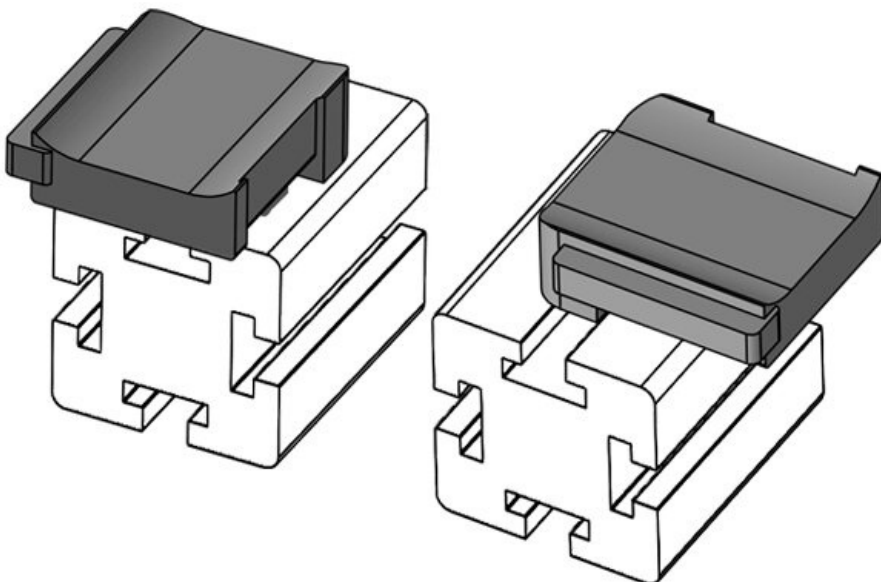

Art.nr. **61063.9005** Montage **19 mm**
EAN **4251269333** hoogte
545
Aantal **50**
Suitable for: **KLKB 300 x**
17, KLB 15,
KLB 20, KLB
25
Lengte **43 mm**
Breedte **36,5 mm**
Hoogte **24,5 mm**