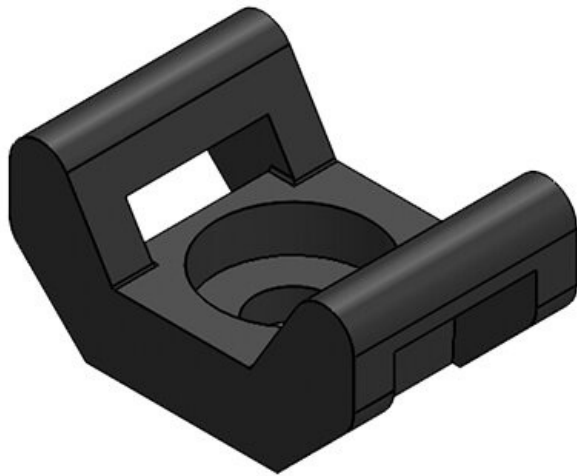

KBH-SB

Art.nr. **61002**
EAN **4251269315**
824
Aantal **100**
Suitable for: **KLKB 200 x**
7
Aantal **1**
schroefgaten
Diameter van **5,3 mm**
schroefgaten

KBH-RBA