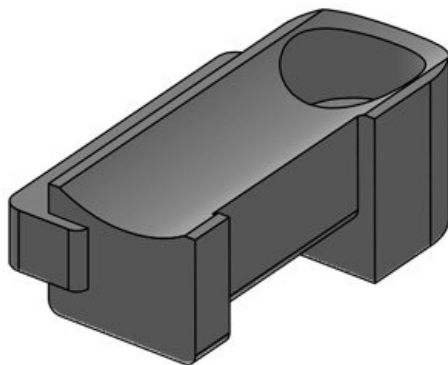

KBH-S 12 M5

Art.nr.	61030.9005	Aantal	1
EAN	4251269331	schroefgaten	
	596	Diameter van	5,3 mm
Aantal	50	schroefgaten	
Suitable for:	KLKB 200 x 13, KLB 10, KLB 15		
Lengte	34 mm		
Breedte	13,5 mm		
Hoogte	13,5 mm