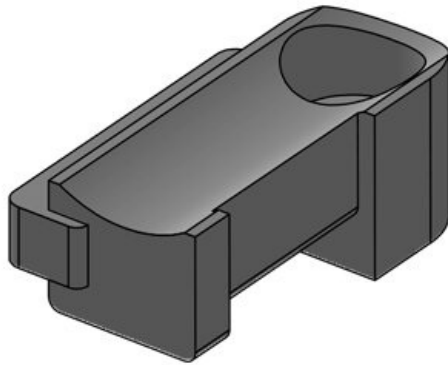

KBH-S 12 M5

Art.nr.	61030	Aantal	1
EAN	4251269331	schroefgaten	
	350	Diameter van	5,3 mm
Aantal	10	schroefgaten	
Suitable for:	KLKB 200 x 13, KLB 10, KLB 15		
Lengte	34 mm		
Breedte	13,5 mm		
Hoogte	13,5 mm