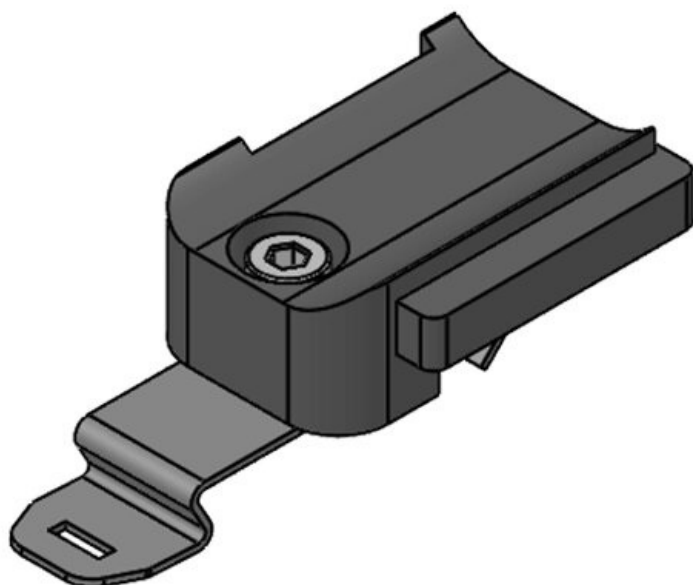

Art.nr. **61069** Montage **14,8 mm**
EAN **4251269333** hoogte
644
Aantal **10**
Suitable for: **KLKB 200 x**
13, KLB 10,
KLB 15, KLB
20
Lengte **62,3 mm**
Breedte **27,1 mm**
Hoogte **21,7 mm**