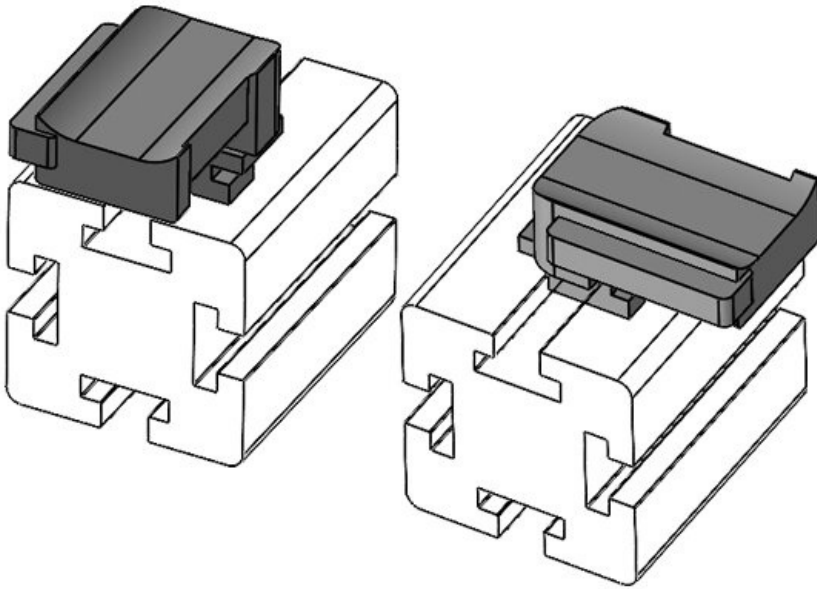

Art.nr. **61065**
EAN **4251269333569**
Aantal **10**
Suitable for: **KLKB 200 x 13, KLB 10, KLB 15**
Lengte **34 mm**
Breedte **13,5 mm**
Hoogte **24,5 mm**

Montage hoogte

16,5 mm

Art.nr. **61065.9005**
EAN **4251269333606**
Aantal **50**
Suitable for: **KLKB 200 x 13, KLB 10, KLB 15**
Lengte **34 mm**
Breedte **13,5 mm**
Hoogte **24,5 mm**

Montage hoogte

16,5 mm

Art.nr. **61066** Montage **18 mm**
EAN **4251269333** hoogte
576
Aantal **10**
Suitable for: **KLKB 200 x 13, KLB 10, KLB 15, KLB 20**
Lengte **38 mm**
Breedte **24,5 mm**
Hoogte **26 mm**