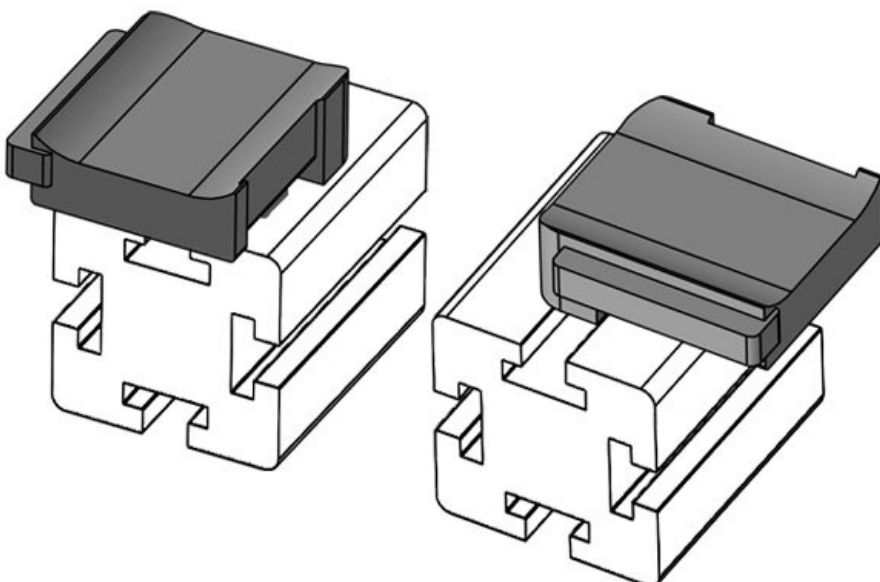

KBH-R 36 Bosch Rexroth G10

Art.nr.	61059.9005	Montage	19 mm
EAN	4251269331	hoogte	
	770		
Aantal	50		
Suitable for:	KLKB 300 x		
	17, KLB 15,		
	KLB 20, KLB		
	25		
Lengte	43 mm		
Breedte	36,5 mm		
Hoogte	26 mm