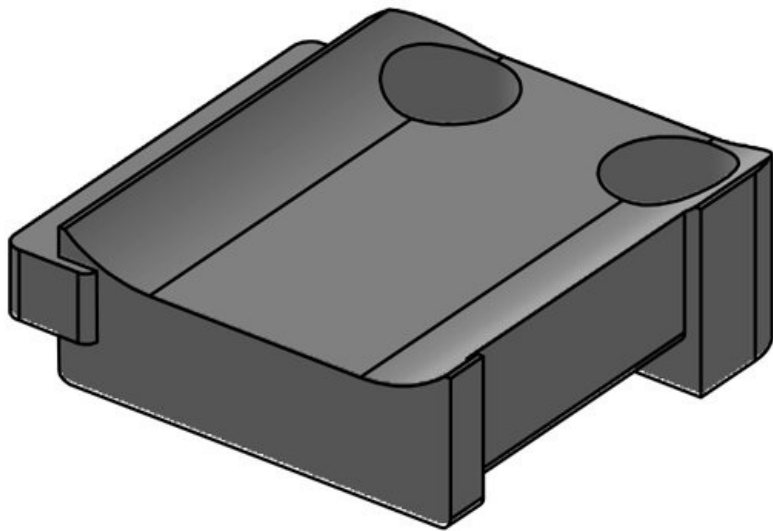

KBH-S 36-2 M5

Art.nr.	61033	Aantal	2
EAN	4251269331	schroefgaten	
	381	Diameter van	5,3 mm
Aantal	10	schroefgaten	
Suitable for:	KLKB 300 x 17, KLB 15, KLB 20, KLB 25		
Lengte	43 mm		
Breedte	36,5 mm		
Hoogte	16 mm