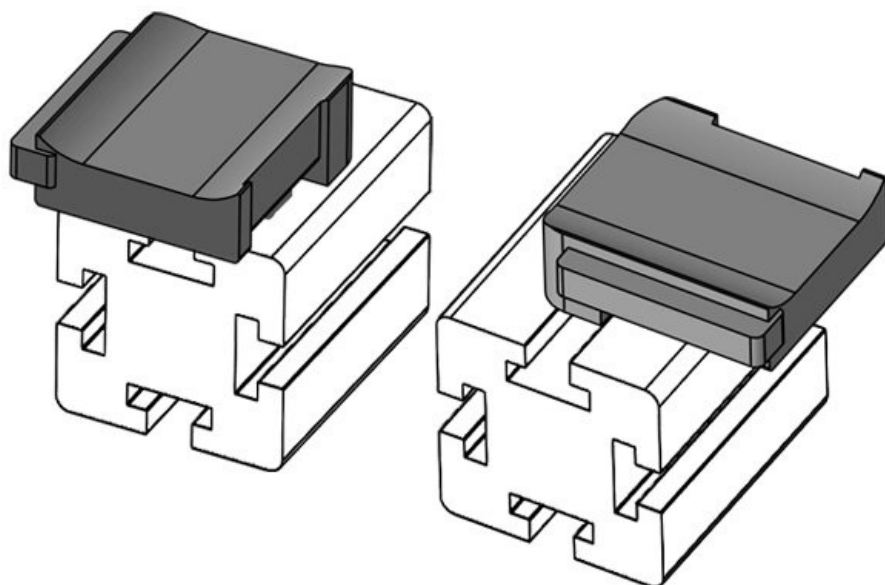

KBH-R 36 80/20 (40 x 40 mm)

Art.nr.	61090	Montage	19 mm
EAN	4251269335	hoogte	
	037		
Aantal	10		
Suitable for:	KLKB 300 x 17, KLB 15, KLB 20, KLB 25		
Lengte	43 mm		
Breedte	36,5 mm		
Hoogte	26 mm