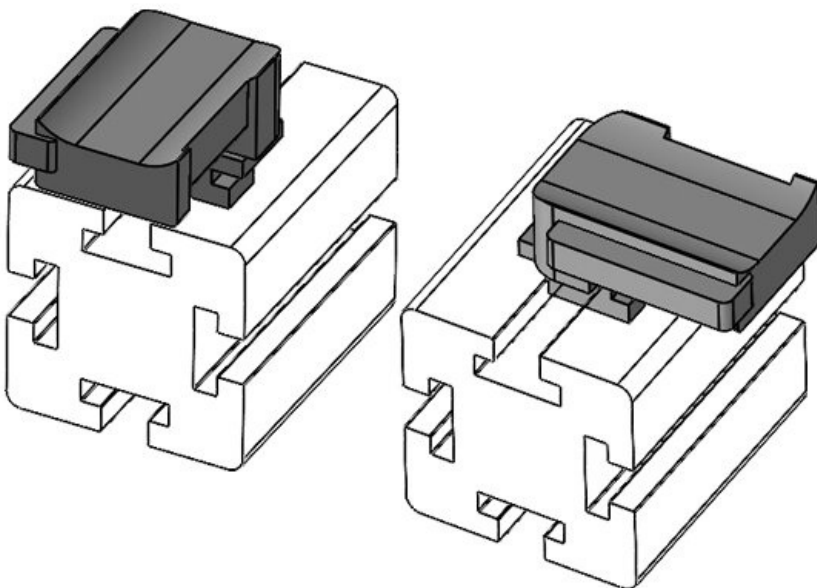

Art.nr. **61066.9005** Montage **18 mm**
EAN **4251269333** hoogte
613
Aantal **50**
Suitable for: **KLKB 200 x 13, KLB 10, KLB 15, KLB 20**
Lengte **38 mm**
Breedte **24,5 mm**
Hoogte **26 mm**