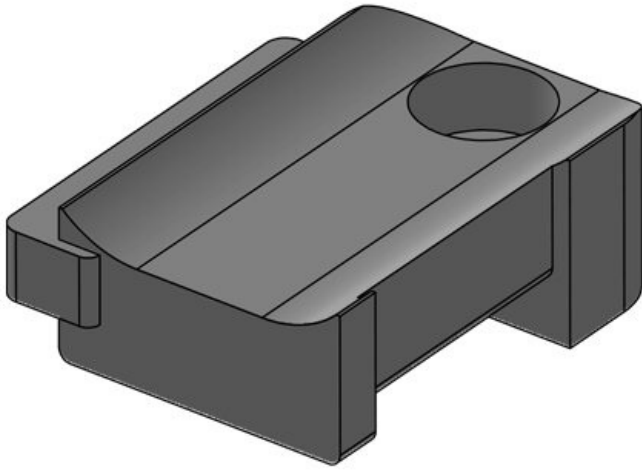

KBH-S 24 M5

Art.nr.	61031.9005	Aantal	1
EAN	4251269331	schroefgaten	
	602	Diameter van	5,3 mm
Aantal	50	schroefgaten	
Suitable for:	KLKB 200 x 13, KLB 10, KLB 15, KLB 20		
Lengte	38 mm		
Breedte	24,5 mm		
Hoogte	14,8 mm