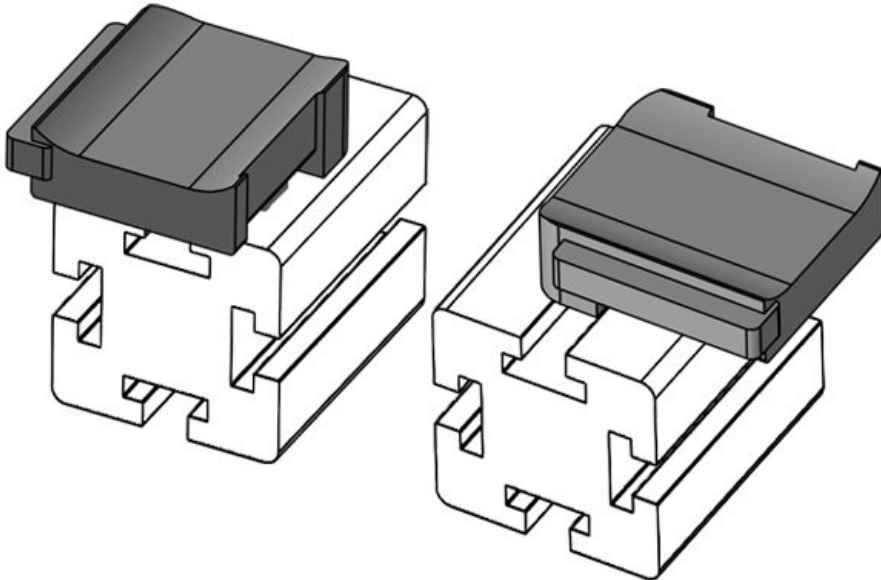

Art.nr. **61063** Montage **19 mm**
EAN **4251269333** hoogte
507
Aantal **10**
Suitable for: **KLKB 300 x**
17, KLB 15,
KLB 20, KLB
25
Lengte **43 mm**
Breedte **36,5 mm**
Hoogte **24,5 mm**