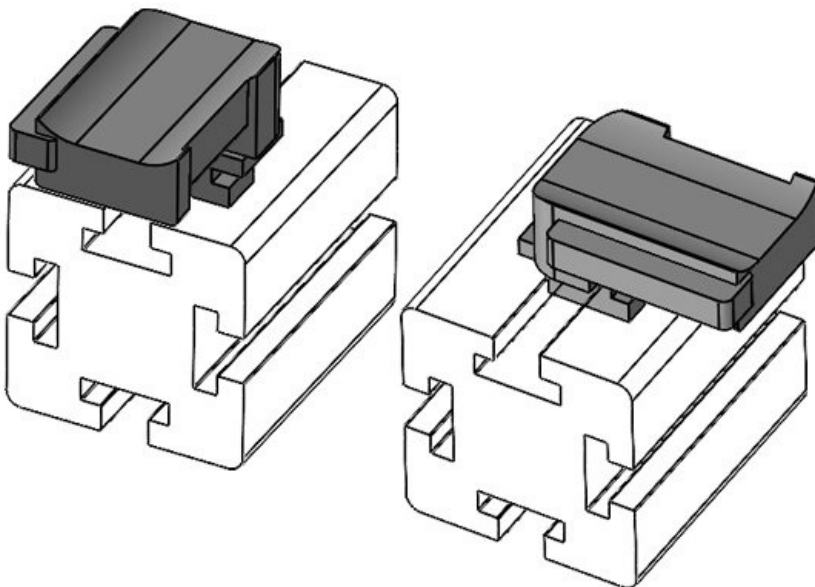

KBH-R 24 Bosch Rexroth G10

Art.nr.	61058	Montage	18 mm
EAN	4251269331572	hoogte	
Aantal	10		
Suitable for:	KLKB 200 x 13, KLB 10, KLB 15, KLB 20		
Lengte	38 mm		
Breedte	24,5 mm		
Hoogte	26 mm