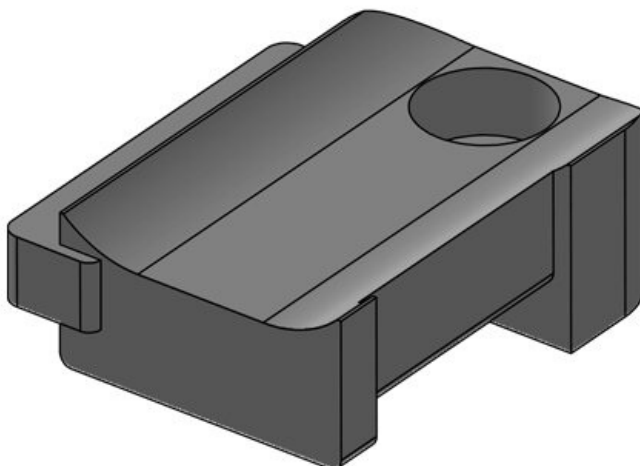

KBH-S 24 M5

Art.nr.	61031	Aantal	1
EAN	4251269331	schroefgaten	
	367	Diameter van	5,3 mm
Aantal	10	schroefgaten	
Suitable for:	KLKB 200 x 13, KLB 10, KLB 15, KLB 20		
Lengte	38 mm		
Breedte	24,5 mm		
Hoogte	14,8 mm