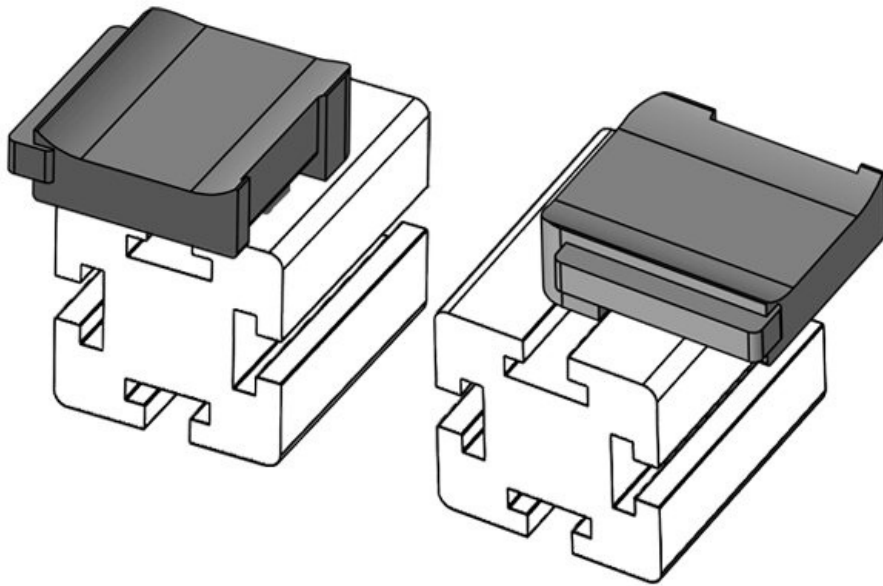

Art.nr.	61067	Montage	19 mm
EAN	4251269333	hoogte	
	583		
Aantal	10		
Suitable for:	KLKB 300 x		
	17, KLB 15,		
	KLB 20, KLB		
	25		
Lengte	43 mm		
Breedte	36,5 mm		
Hoogte	24,5 mm