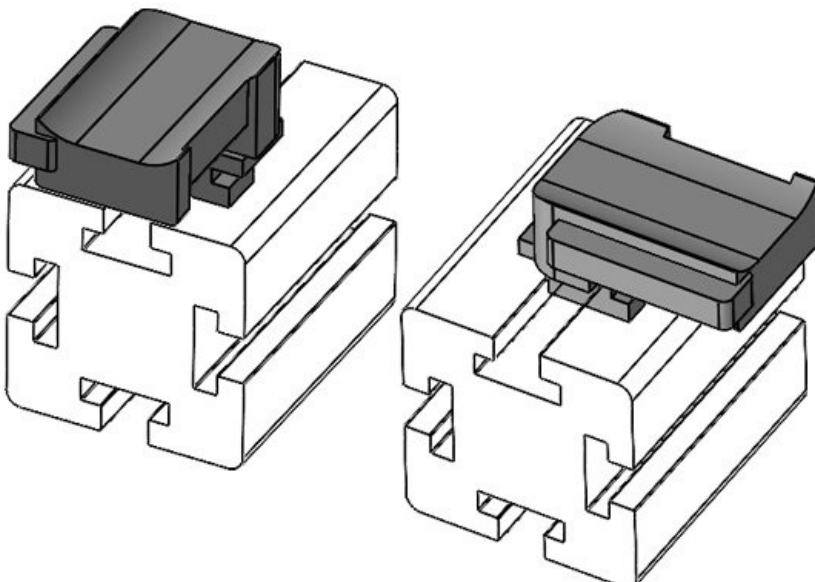

KBH-R 24 80/20 (40 x 40 mm)

Art.nr.	61089	Montage	18 mm
EAN	4251269335	hoogte	
	020		
Aantal	10		
Suitable for:	KLKB 200 x 13, KLB 10, KLB 15, KLB 20		
Lengte	38 mm		
Breedte	24,5 mm		
Hoogte	25 mm