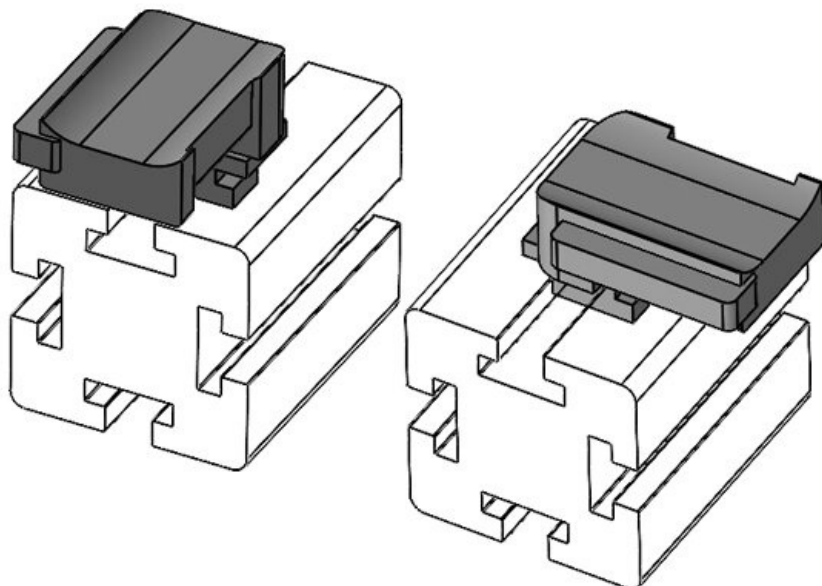

KBH-R 12 MiniTec G8

Art.nr.
EAN
Aantal
Suitable for:

61048
4251269331473
10
KLKB 200 x 13, KLB 10, KLB 15
34 mm
13,5 mm
23 mm

Montage hoogte

16,5 mm

Lengte
Breedte
Hoogte

KBH-R 12 MiniTec G8

Art.nr.
EAN
Aantal
Suitable for:

61048.9005
4251269331664
50
KLKB 200 x 13, KLB 10, KLB 15
34 mm
13,5 mm
23 mm

Montage hoogte

16,5 mm

Lengte
Breedte
Hoogte

KBH-R 24 MiniTec G8

Art.nr.
EAN

61049
4251269331
480

Montage
hoogte

18 mm

Aantal
Suitable for:

10
KLKB 200 x 13, KLB 10, KLB 15, KLB 20

Lengte
Breedte
Hoogte

38 mm
24,5 mm
24 mm