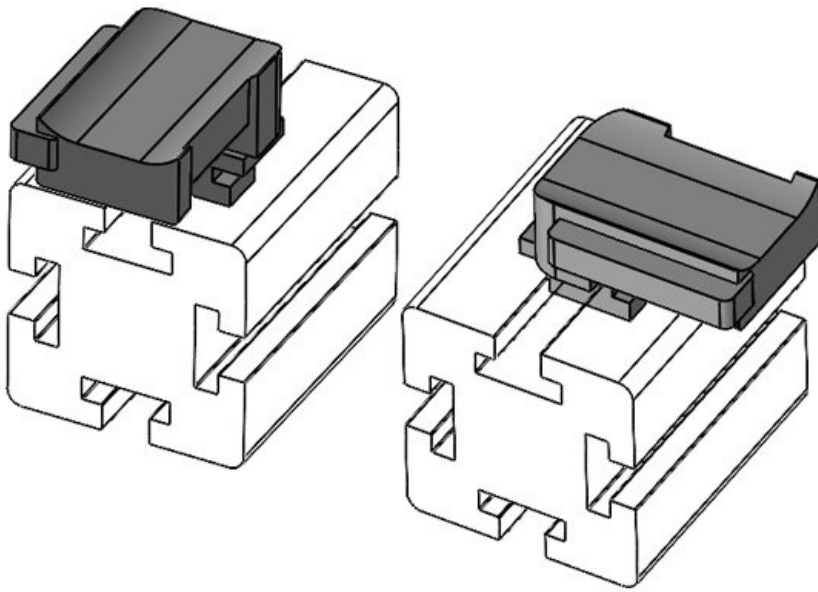

Art.nr. **61062.9005** Montage **18 mm**
EAN **4251269333** hoogte
538
Aantal **50**
Suitable for: **KLKB 200 x**
13, KLB 10,
KLB 15, KLB
20
Lengte **38 mm**
Breedte **24,5 mm**
Hoogte **26 mm**