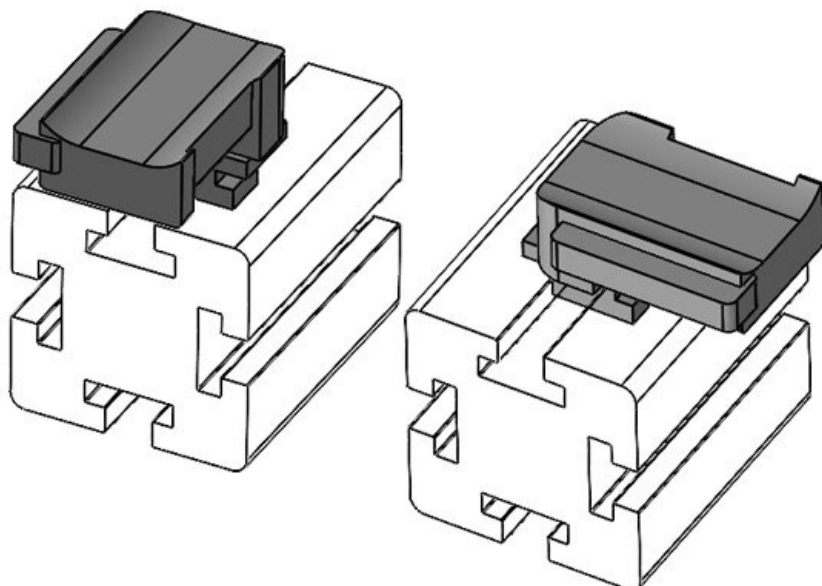

KBH-R 24 MiniTec G8

Art.nr.
EAN

61049.9005
4251269331
671

Montage
hoogte

18 mm

Aantal
Suitable for:

50
KLKB 200 x 13, KLB 10, KLB 15, KLB 20

Lengte
Breedte
Hoogte

38 mm
24,5 mm
24 mm