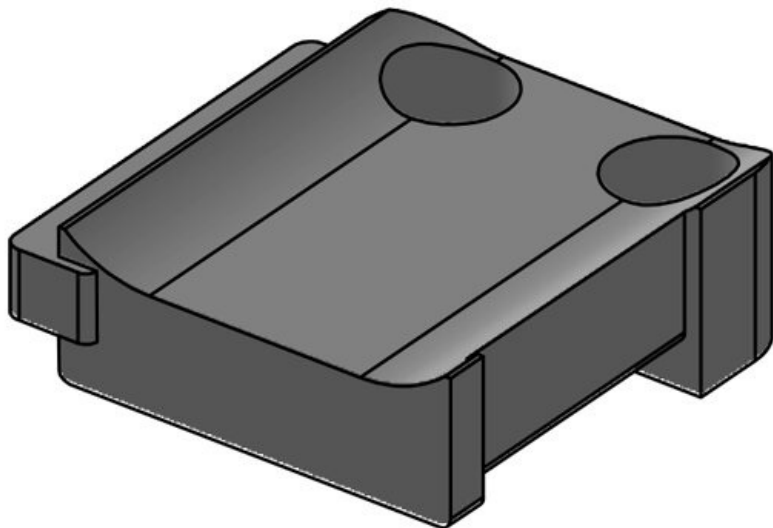

KBH-S 36-2 M5

Art.nr.	61033.9005	Aantal	2
EAN	4251269331	schroefgaten	
	626	Diameter van	5,3 mm
Aantal	50	schroefgaten	
Suitable for:	KLKB 300 x 17, KLB 15, KLB 20, KLB 25		
Lengte	43 mm		
Breedte	36,5 mm		
Hoogte	16 mm		

KBH-S