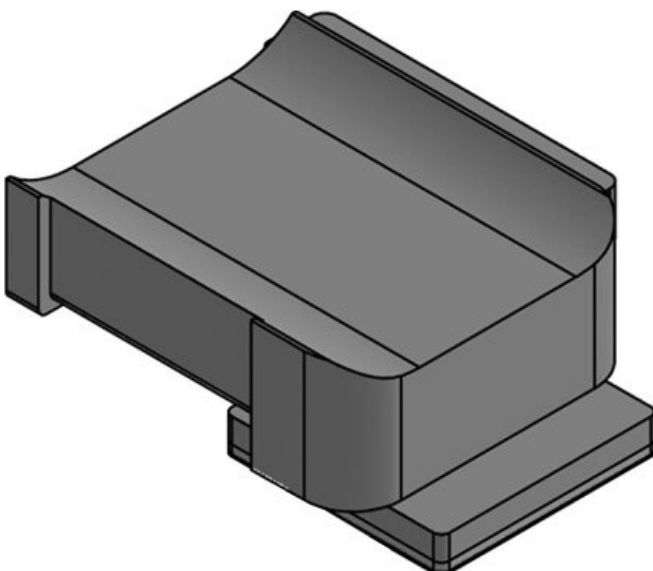

Art.nr. **61082**
EAN **4251269334**
870
Aantal **10**
Suitable for: **KLKB 300 x**
17, KLB 15,
KLB 20, KLB
25
Lengte **50,5 mm**
Breedte **27 mm**
Hoogte **20 mm**

KBH-KS 36