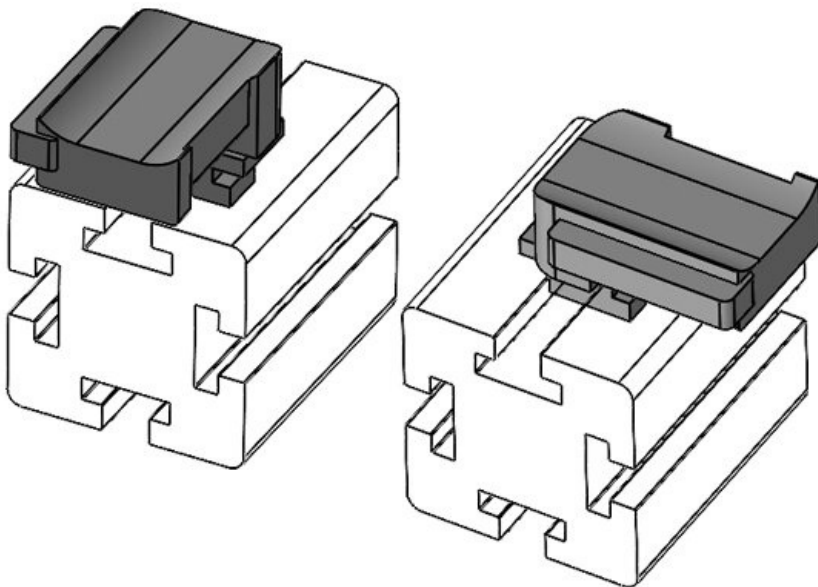

KBH-R 24 Bosch Rexroth G8

Art.nr.	61055.9005	Montage	18 mm
EAN	4251269331	hoogte	
Aantal	50		
Suitable for:	KLKB 200 x 13, KLB 10, KLB 15, KLB 20		
Lengte	38 mm		
Breedte	24,5 mm		
Hoogte	22,5 mm