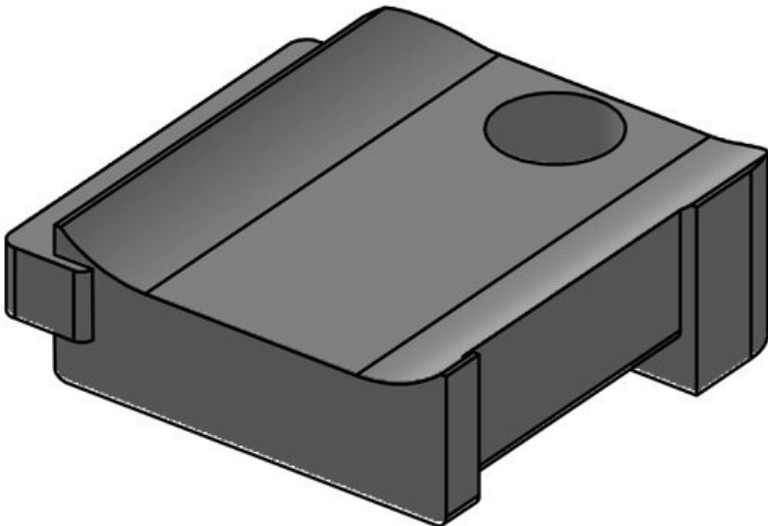

KBH-S 36-1 M5

Art.nr.	61032	Aantal	1
EAN	4251269331	schroefgaten	
	374	Diameter van	5,3 mm
Aantal	10	schroefgaten	
Suitable for:	KLKB 300 x 17, KLB 15, KLB 20, KLB 25		
Lengte	43 mm		
Breedte	36,5 mm		
Hoogte	16 mm