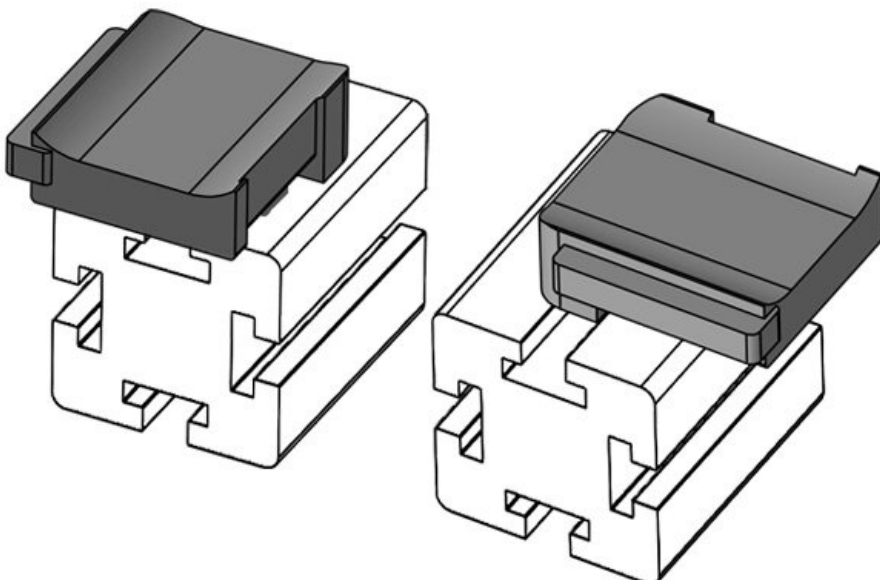

KBH-R 36-1 Bosch Rexroth G8

Art.nr.	61056	Montage	19 mm
EAN	4251269331	hoogte	
Aantal	10		
Suitable for:	KLKB 300 x 17, KLB 15, KLB 20, KLB 25		
Lengte	43 mm		
Breedte	36,5 mm		
Hoogte	22,5 mm