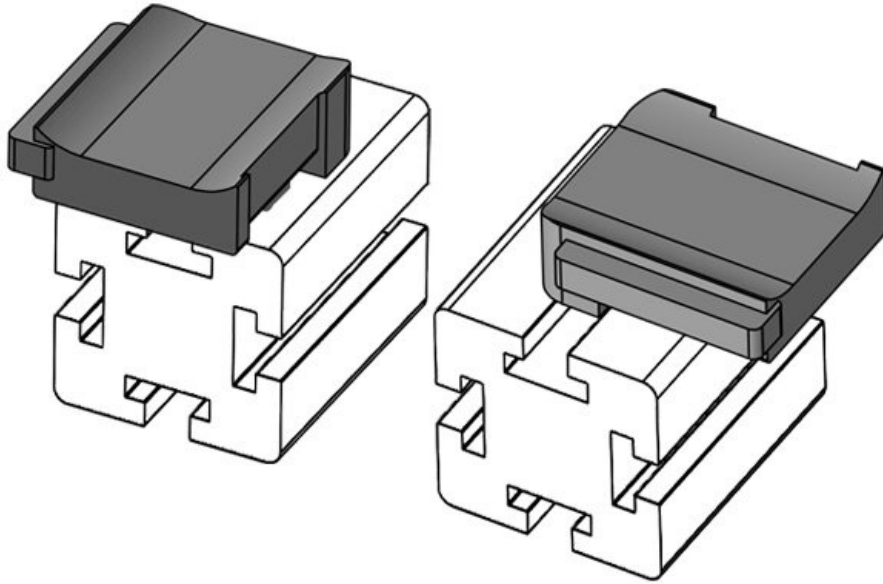

KBH-R 36 MiniTec G8

Art.nr.	61050	Montage	19 mm
EAN	4251269331	hoogte	
	497		
Aantal	10		
Suitable for:	KLKB 300 x 17, KLB 15, KLB 20, KLB 25		
Lengte	43 mm		
Breedte	36,5 mm		
Hoogte	23 mm