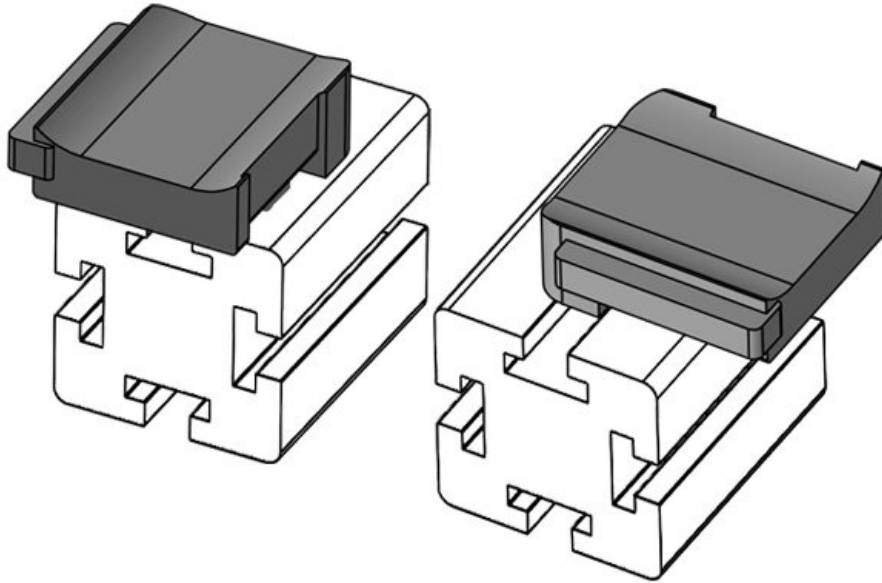

KBH-R 36 80/20 (25 x 25 mm)

Art.nr.	61086.9005	Montage	19 mm
EAN	4251269334	hoogte	
	993		
Aantal	50		
Suitable for:	KLKB 300 x 17, KLB 15, KLB 20, KLB 25		
Lengte	43 mm		
Breedte	36,5 mm		
Hoogte	24 mm		

KBH-R 12 80/20 (40 x 40 mm)

Art.nr.	61088	Montage	16,5 mm
EAN	4251269335013	hoogte	
Aantal	10		
Suitable for:	KLKB 200 x 13, KLB 10, KLB 15		
Lengte	34 mm		
Breedte	13,5 mm		
Hoogte	21 mm		

KBH-R 12 80/20 (40 x 40 mm)

Art.nr.	61088.9005	Montage	16,5 mm
EAN	4251269335051	hoogte	
Aantal	50		
Suitable for:	KLKB 200 x 13, KLB 10, KLB 15		
Lengte	34 mm		
Breedte	13,5 mm		
Hoogte	21 mm