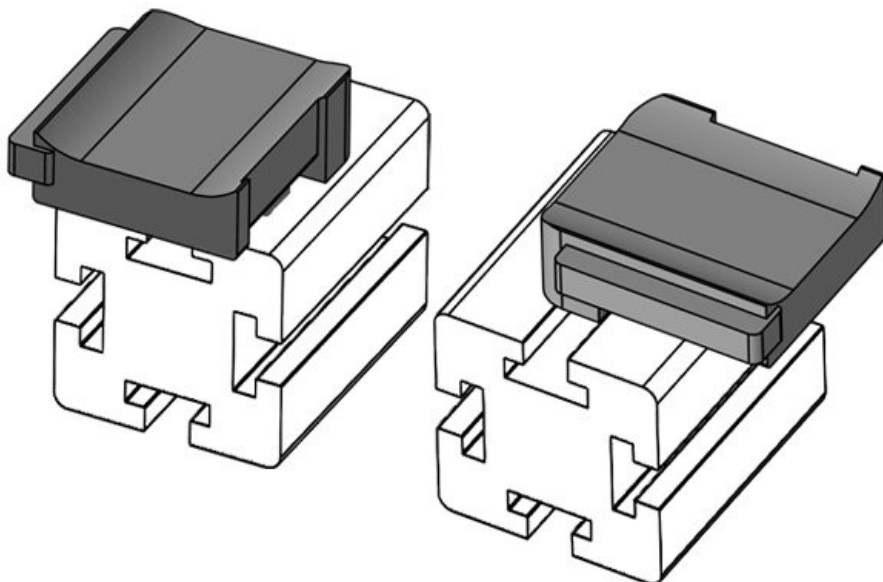

KBH-R 36 MiniTec / item G8

Art.nr.	61053	Montage	19 mm
EAN	4251269331	hoogte	
	527		
Aantal	10		
Suitable for:	KLKB 300 x 17, KLB 15, KLB 20, KLB 25		
Lengte	43 mm		
Breedte	36,5 mm		
Hoogte	24,5 mm