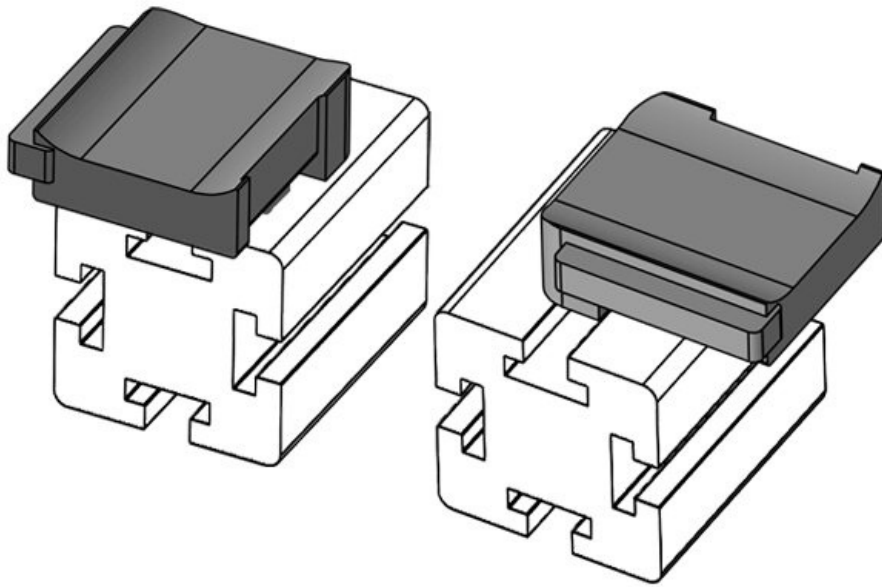

Art.nr.	61053.9005	Montage	19 mm
EAN	4251269331	hoogte	
	718		
Aantal	50		
Suitable for:	KLKB 300 x 17, KLB 15, KLB 20, KLB 25		
Lengte	43 mm		
Breedte	36,5 mm		
Hoogte	24,5 mm		

Art.nr.	61061	Montage	16,5 mm
EAN	4251269333484	hoogte	
Aantal	10		
Suitable for:	KLKB 200 x 13, KLB 10, KLB 15		
Lengte	34 mm		
Breedte	13,5 mm		
Hoogte	24,5 mm		

Art.nr.	61061.9005	Montage	16,5 mm
EAN	4251269333521	hoogte	
Aantal	50		
Suitable for:	KLKB 200 x 13, KLB 10, KLB 15		
Lengte	34 mm		
Breedte	13,5 mm		
Hoogte	24,5 mm