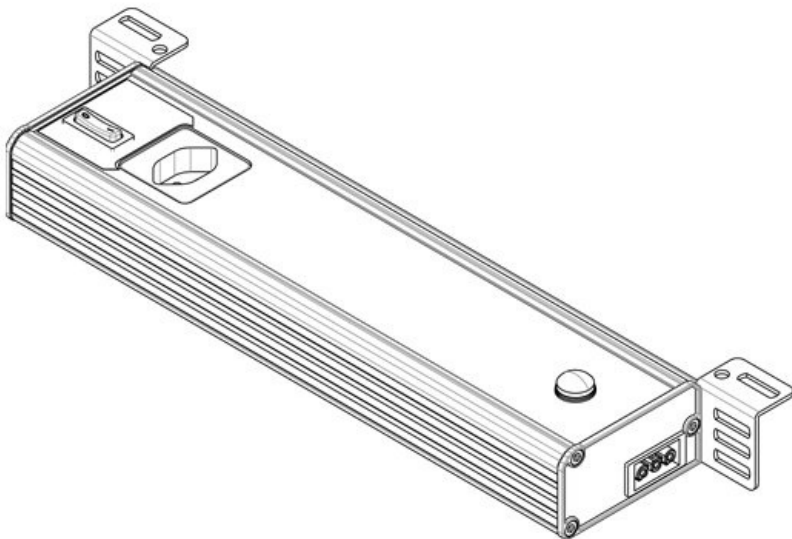

ALU-LINE 350 | CH met bewegingssensor

Art.nr.	81306	Aansluitmogelijkheid	Voeding,
EAN	4251269332944		Doorvoerbedrading
Aantal	1	Connectortype	GST 18 socket
Lengte	347,2 mm	Nominaal vermogen	12 W
Hoogte	48 mm	Nominale spanning	230 V AC +/-5%, 50 - 60 Hz
Breedte	112,6 mm	Test standaard	EN 60598, EN 62471, EN 55015, EN 61000
Versie	PIR-bewegingsdetector, Stekkerdoos CH (Typ J, SEV 1011)	Beschermingsklasse	I (aansluiting aardleiding)
		Richtlijnen	2014/35/EU, 2014/30/EU
		Levensduur	50.000 h
		Energie-efficiëntieklasse	F
		Verbruik kWh/1000 uur	13
		Kleurtemperatuur	5.600 K
		Kleurweergave-index CRI	>80
		Lichtstroom	1.350 lm