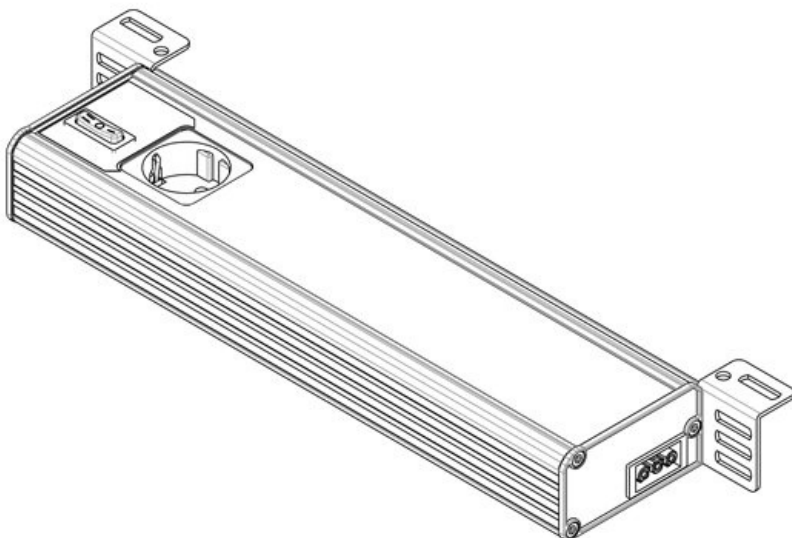

Art.nr.	81308	Aansluitmogelijkheid	Deurschakelaar,
EAN			Doorvoerbedrading,
Aantal	1	Connectortype	GST 18 socket
Lengte	347,2 mm	Nominaal vermogen	12 W
Hoogte	48 mm	Nominale spanning	230 V AC +/-5%, 50 - 60 Hz
Breedte	112,6 mm	Test standaard	EN 60598, EN 62471, EN 55015, EN 61000
Versie	Stekkerdoos D/Schuko (type F, CEE 7/3)	Beschermingsklasse	I (aansluiting aardleiding)
		Richtlijnen	2014/35/EU, 2014/30/EU
		Levensduur	50.000 h
		Energie-efficiëntieklasse	F
		Verbruik kWh/1000 u	13
		Kleurtemperatuur	5.600 K
		Kleurweergave-index CRI	>80
		Lichtstroom	1.350 lm