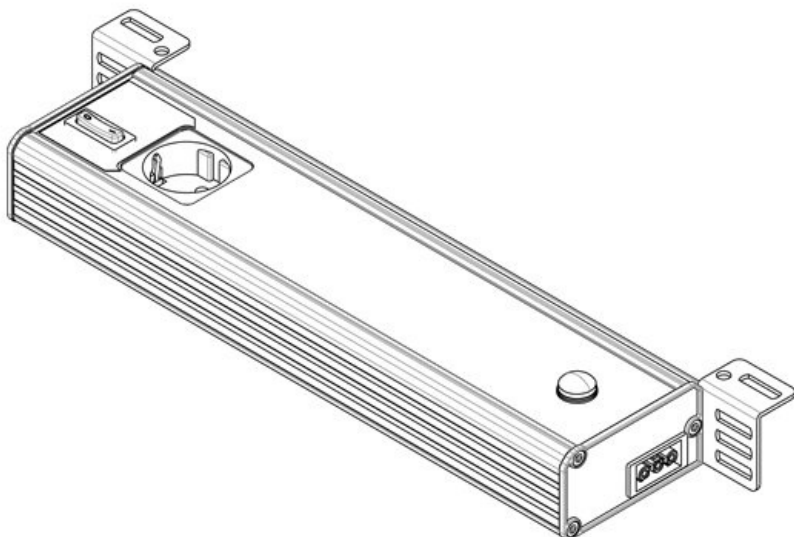

ALU-LINE 350 | EU met bewegingssensor

Art.nr.	81304	Aansluitmogelijkheid	Voeding, Doorvoerbedrading
EAN	4251269332920	Connectortype	GST 18 socket
Aantal	1	Nominaal vermogen	12 W
Lengte	347,2 mm	Nominale spanning	230 V AC +/-5%, 50 - 60 Hz
Hoogte	48 mm	Test standaard	EN 60598, EN 62471, EN 55015, EN 61000
Breedte	112,6 mm	Beschermingsklasse	I (aansluiting aardleiding)
Versie	Stekkerdoos D/Schuko (type F, CEE 7/3), PIR-bewegingsdetector	Richtlijnen	2014/35/EU, 2014/30/EU
		Levensduur	50.000 h
		Energie-efficiëntieklasse	F
		Verbruik kWh/1000 u	13
		Kleurtemperatuur	5.600 K
		Kleurweergave-index CRI	>80
		Lichtstroom	1.350 lm