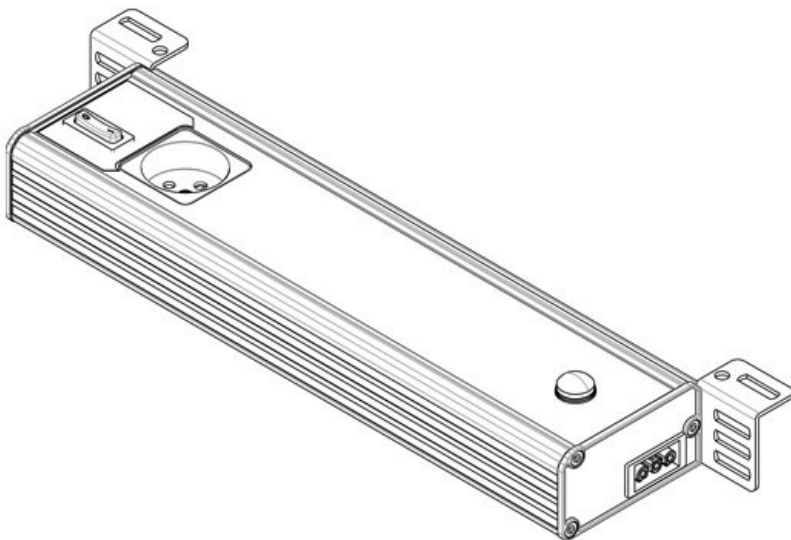

ALU-LINE 350 | BE met bewegingssensor

Art.nr.	81305	Aansluitmogeli	Voeding,
EAN	4251269332	jkheid	Doorvoerbed
	937		rading
Aantal	1	Connectortype	GST 18
Lengte	347,2 mm		socket
Hoogte	48 mm	Nominaal	12 W
Breedte	112,6 mm	vermogen	
Versie	PIR-	Nominale	230 V AC
	bewegingsde	spanning	+/-5%, 50 -
	tector,		60 Hz
	Stekkerdoos	Test standaard	EN 60598,
	F/B (type E,		EN 62471,
	CEE 7/5)		EN 55015,
			EN 61000
		Beschermingsk	I (aansluiting
		lasse	aardleiding)
		Richtlijnen	2014/35/EU,
			2014/30/EU
		Levensduur	50.000 h
		Energie-	F
		efficiëntieklasse	
		Verbruik	13
		kWh/1000 u	
		Kleurtemperat	5.600 K
		uur	
		Kleurweergave	>80
		-index CRI	
		Lichtstroom	1.350 lm