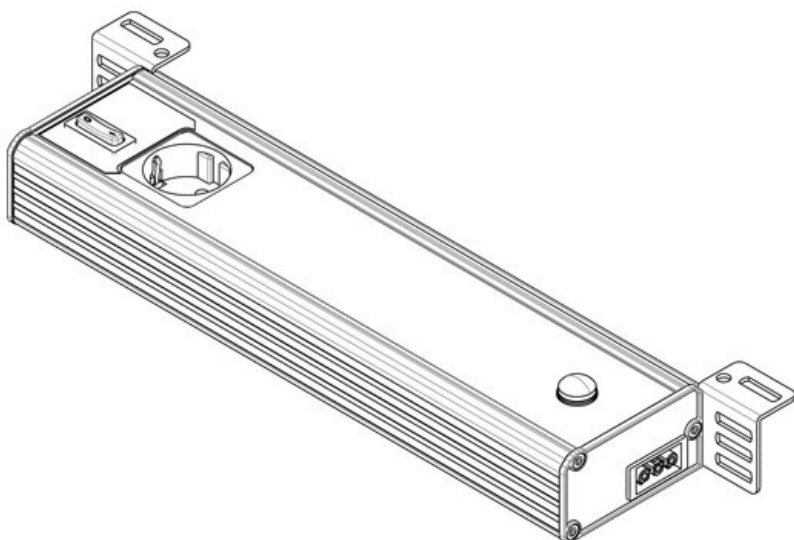

ALU-LINE 350 | EU met bewegingssensor

Art.nr.	81309	Aansluitmogelijkheid	Voeding, Doorvoerbedrading
EAN		Connectortype	GST 18 socket
Aantal	1	Nominaal vermogen	12 W
Lengte	347,2 mm	Nominale spanning	230 V AC +/-5%, 50 - 60 Hz
Hoogte	48 mm	Test standaard	EN 60598, EN 62471, EN 55015, EN 61000
Breedte	112,6 mm	Beschermingsklasse	I (aansluiting aardleiding)
Versie	Stekkerdoos D/Schuko (type F, CEE 7/3), PIR-bewegingsdetector	Richtlijnen	2014/35/EU, 2014/30/EU
		Levensduur	50.000 h
		Energie-efficiëntieklasse	F
		Verbruik kWh/1000 u	13
		Kleurtemperatuur	5.600 K
		Kleurweergave-index CRI	>80
		Lichtstroom	1.350 lm