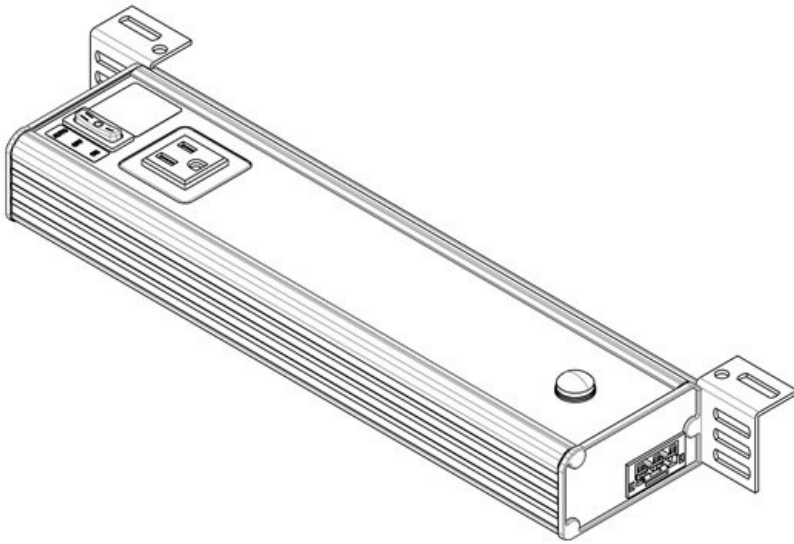

Art.nr.	81400	Versie	PIR-
EAN	4251269333		bewegingsde
	477		tector,
Aantal	1		Steckdose_U
UL-certificaat	cURus (in		S_Typ_A_NEM
	progress)		A-5
Lengte	347,2 mm	Aansluitmogeli	Voeding,
Hoogte	48 mm	jkheid	Doorvoerbed
Breedte	112,6 mm		rading
		Connectortype	GST 18
			socket
		Nominaal	9 W
		vermogen	
		Nominale	100 - 240 V
		spanning	AC
		Test standaard	EN 60598,
			EN 62471,
			EN 55015,
			EN 61000
		Beschermingskl	I (aansluiting
		lasse	aardleiding)
		Richtlijnen	2014/35/EU,
			2014/30/EU
		Levensduur	50.000 h
		Energie-	F
		efficiëntieklasse	
		Verbruik	13
		kWh/1000 u	
		Kleurtemperat	5.600 K
		uur	
		Kleurweergave	>80
		-index CRI	
		Lichtstroom	1.280 lm