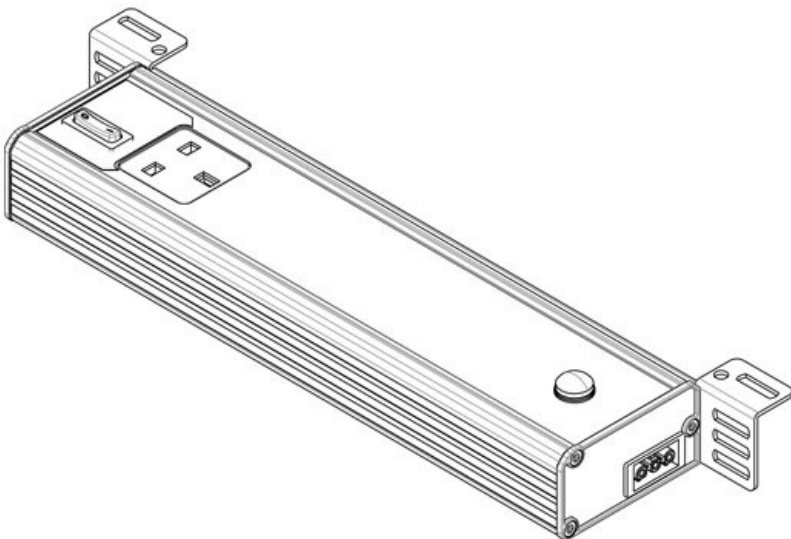

ALU-LINE 350 | GB met bewegingssensor

Art.nr.	81307	Aansluitmogelijkheid	Voeding,
EAN	4251269332951		Doorvoerbedrading
Aantal	1	Connectortype	GST 18 socket
Lengte	347,2 mm	Nominaal vermogen	12 W
Hoogte	48 mm	Nominale spanning	230 V AC +/-5%, 50 - 60 Hz
Breedte	112,6 mm	Test standaard	EN 60598, EN 62471, EN 55015, EN 61000
Versie	Stekkerdoos GB (Typ G, BS 1363), PIR-bewegingsdetector	Beschermingsklasse	I (aansluiting aardleiding)
		Richtlijnen	2014/35/EU, 2014/30/EU
		Levensduur	50.000 h
		Energie-efficiëntieklasse	F
		Verbruik kWh/1000 uur	13
		Kleurtemperatuur	5.600 K
		Kleurweergave-index CRI	>80
		Lichtstroom	1.350 lm