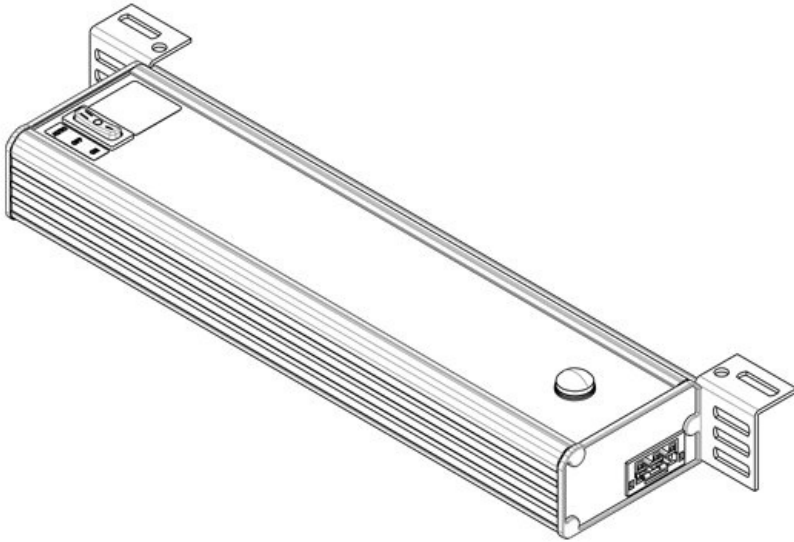

Producttypes en maten

Voordelen

- Geïntegreerd stopcontact verkrijgbaar in verschillende uitvoeringen: EU, CH, BE, GB
- Hoogwaardige en stabiele aluminium behuizing
- Verschillende montagemethoden: schroefmontage en montage op DIN-rail 35 mm
- Effectieve LED-verlichting met 1350 lm
- Verkrijgbaar met bewegingssensor
- Deurschakelaar beschikbaar als optie
- Doorlusverbinding van meerdere armaturen mogelijk

Art.nr.	81404	Aansluitmogelijkheid	Deurschakelaar, Doorvoerbedrading, Voeding
EAN		Connectortype	GST 18 socket
Aantal	1	Nominaal vermogen	6 W
UL-certificaat	cURus (in progress)	Nominale spanning	100 - 240 V AC
Lengte	197,2 mm	Test standaard	EN 60598, EN 62471, EN 55015, EN 61000
Hoogte	48 mm	Beschermingsklasse	I (aansluiting aardleiding)
Breedte	112,6 mm	Richtlijnen	2014/35/EU, 2014/30/EU
		Levensduur	50.000 h
		Energie-efficiëntieklasse	F
		Verbruik kWh/1000 u	13
		Kleurtemperatuur	5.600 K
		Kleurweergave-index CRI	>80
		Lichtstroom	900 lm

Art.nr.	81403	Aansluitmogelijkheid	Voeding, Doorvoerbedrading, Deurschakelaar
EAN		Connectortype	GST 18 socket
Aantal	1	Nominaal vermogen	9 W
UL-certificaat	cURus (in progress)	Nominale spanning	100 - 240 V AC
Lengte	347,2 mm	Test standaard	EN 60598, EN 62471, EN 55015, EN 61000
Hoogte	48 mm	Beschermingsklasse	I (aansluiting aardleiding)
Breedte	112,6 mm	Richtlijnen	2014/35/EU, 2014/30/EU
		Levensduur	50.000 h
		Energie-efficiëntieklasse	F
		Verbruik kWh/1000 u	13
		Kleurtemperatuur	5.600 K
		Kleurweergave-index CRI	>80
		Lichtstroom	1.280 lm