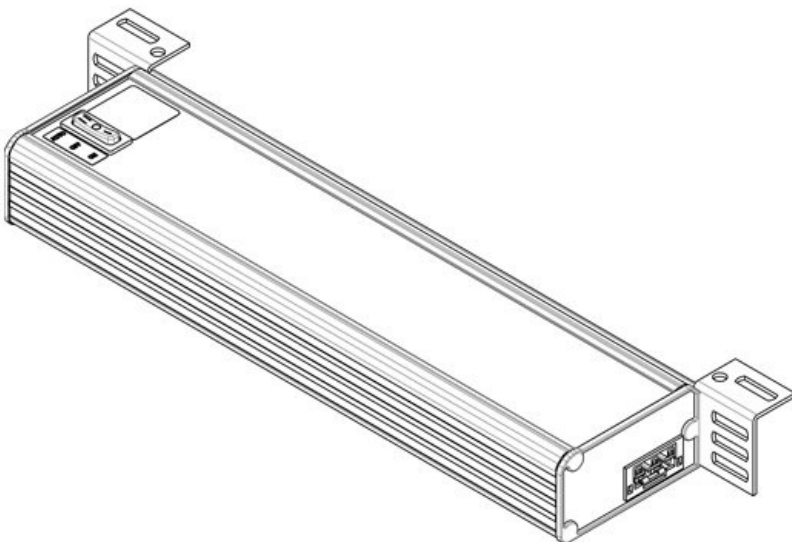

IP20

RoHS
compliant

Made in
Germany

Borrow a sample now

Specificaties

IP-classificatie (EN 60529)	IP20
Beschermingsklasse	I (aansluiting aardleiding)
Materiaal	Behuizing: Aluminium, geëxtrudeerd Armatuurafdekking: Polycarbonaat
Vlam klasse	
Temperatuur	-20 C° tot 50 C°
Montage type	Schroefbevestiging

Producttypes en maten

Voordelen

- Geïntegreerd stopcontact verkrijgbaar in verschillende uitvoeringen: EU, CH, BE, GB
- Hoogwaardige en stabiele aluminium behuizing
- Verschillende montagemethoden: schroefmontage en montage op DIN-rail 35 mm
- Effectieve LED-verlichting met 1350 lm
- Verkrijgbaar met bewegingssensor
- Deurschakelaar beschikbaar als optie
- Doorlusverbinding van meerdere armaturen mogelijk

Art.nr.	81404	Aansluitmogelijkheid	Deurschakelaar, Doorvoerbedrading, Voeding
EAN		Connectortype	GST 18 socket
Aantal	1	Nominaal vermogen	6 W
UL-certificaat	cURus (in progress)	Nominale spanning	100 - 240 V AC
Lengte	197,2 mm	Test standaard	EN 60598, EN 62471, EN 55015, EN 61000
Hoogte	48 mm	Beschermingsklasse	I (aansluiting aardleiding)
Breedte	112,6 mm	Richtlijnen	2014/35/EU, 2014/30/EU
		Levensduur	50.000 h
		Energie-efficiëntieklasse	F
		Verbruik kWh/1000 u	13
		Kleurtemperatuur	5.600 K
		Kleurweergave-index CRI	>80
		Lichtstroom	900 lm

Art.nr.	81403	Aansluitmogelijkheid	Voeding, Doorvoerbedrading, Deurschakelaar
EAN		Connectortype	GST 18 socket
Aantal	1	Nominaal vermogen	9 W
UL-certificaat	cURus (in progress)	Nominale spanning	100 - 240 V AC
Lengte	347,2 mm	Test standaard	EN 60598, EN 62471, EN 55015, EN 61000
Hoogte	48 mm	Beschermingsklasse	I (aansluiting aardleiding)
Breedte	112,6 mm	Richtlijnen	2014/35/EU, 2014/30/EU
		Levensduur	50.000 h
		Energie-efficiëntieklasse	F
		Verbruik kWh/1000 u	13
		Kleurtemperatuur	5.600 K
		Kleurweergave-index CRI	>80
		Lichtstroom	1.280 lm