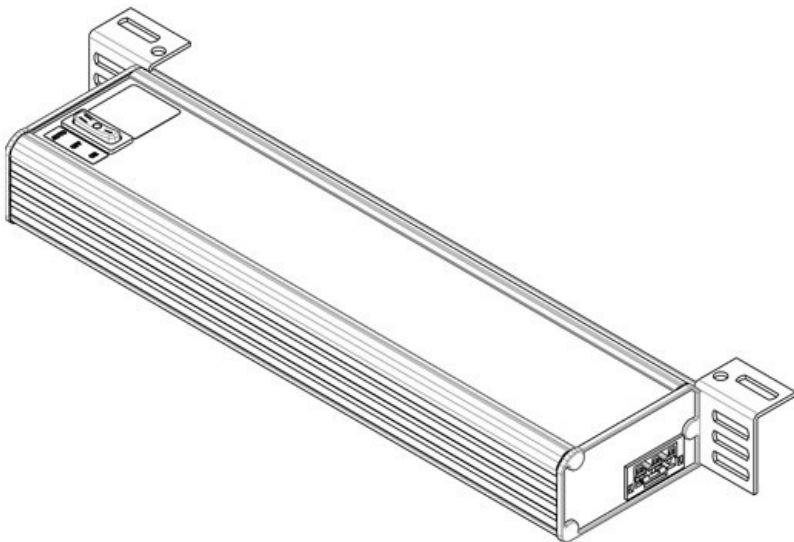

Art.nr.	81408	Aansluitmogeli	Voeding,
EAN		jkheid	Doorvoerbed
Aantal	1		rading,
UL-certificaat	cURus (in		Deurschakel
	progress)		aar
Lengte	347,2 mm	Connectortype	GST 18
Hoogte	48 mm		socket
Breedte	112,6 mm	Nominaal	9 W
		vermogen	
		Nominale	120 V AC
		spanning	
		Test standaard	EN 60598,
			EN 62471,
			EN 55015,
			EN 61000
		Beschermingsk	I (aansluiting
		lasse	aardleiding)
		Richtlijnen	2014/35/EU,
			2014/30/EU
		Levensduur	50.000 h
		Energie-	F
		efficiëntieklas	
		e	
		Verbruik	13
		kWh/1000 u	
		Kleurtemperat	5.600 K
		uur	
		Kleurweergave	>80
		-index CRI	
		Lichtstroom	1.280 lm