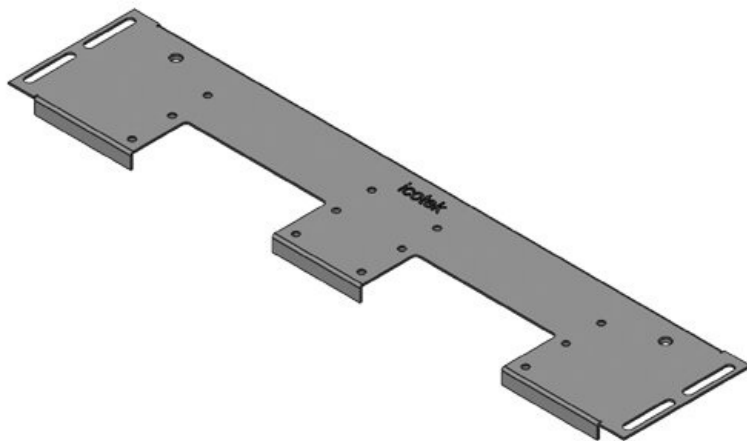

□□ □□ □ □□

EAN	44300 4251269336 430 1 488 mm 100 mm 12 mm 488 mm	□□□□ □□ □□ □□□ □□ □□ : □□□□ □□	600 mm 452 mm 2 × KEL-U 24 / KEL-FA 24 / KEL-QUICK 24 Rittal VX25