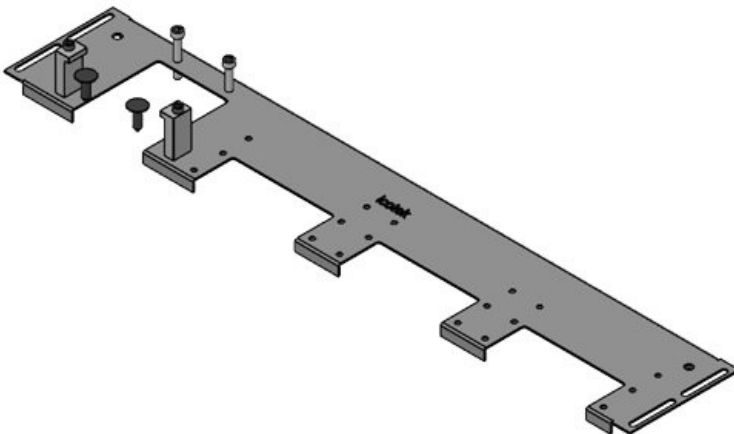

□□ □□ □ □□

EAN	44300 4251269336 430 1 488 mm 100 mm 12 mm 488 mm	□□□□ □□ □□ □□□ □□ □□ : □□□□ □□	600 mm 452 mm 2 × KEL-U 24 / KEL-FA 24 / KEL-QUICK 24 Rittal VX25
-----	--------------------------------------------------------------------------------------------------------------------------------	---------------------------------------------	--------------------------------------------------------------------------------------------------------------------------------------

EAN 44301 600 mm
 4251269336 452 mm
 447 1 × KEL-
 1 JUMBO 2 | 1
 488 mm × KEL-U 24 /
 120 mm KEL-FA 24 /
 12 mm KEL-QUICK
 488 mm 24
 Rittal VX25

EAN 44302 600 mm
 4251269336 452 mm
 454 1 × KEL-
 1 JUMBO 1 | 2
 488 mm × KEL-U 24 /
 120 mm KEL-FA 24 /
 12 mm KEL-QUICK
 488 mm 24
 Rittal VX25

EAN	44303	□□□□ □□	800 mm
	4251269336	□□ □□□ □□	652 mm
	461	□□ :	4 × KEL-U 24
	1		/ KEL-FA 24 /
	688 mm		KEL-QUICK
	100 mm		24
	12 mm	□□□□□ □□	Rittal VX25
688 mm			

EAN	44304	□□□□ □□	800 mm
	4251269336	□□ □□□ □□	652 mm
	478	□□ :	1 × KEL-
	1		JUMBO 1 3
	688 mm		× KEL-U 24 /
	120 mm		KEL-FA 24 /
	12 mm		KEL-QUICK
688 mm	□□□□□ □□	24	
		Rittal VX25	