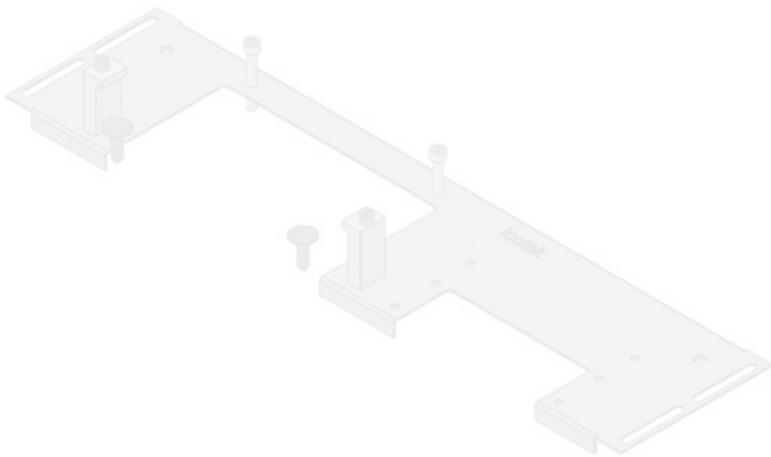

EAN 44301 600 mm
4251269336 452 mm
447 1 × KEL-
1 JUMBO 2 | 1
488 mm × KEL-U 24 /
120 mm KEL-FA 24 /
12 mm KEL-QUICK
488 mm 24
Rittal VX25