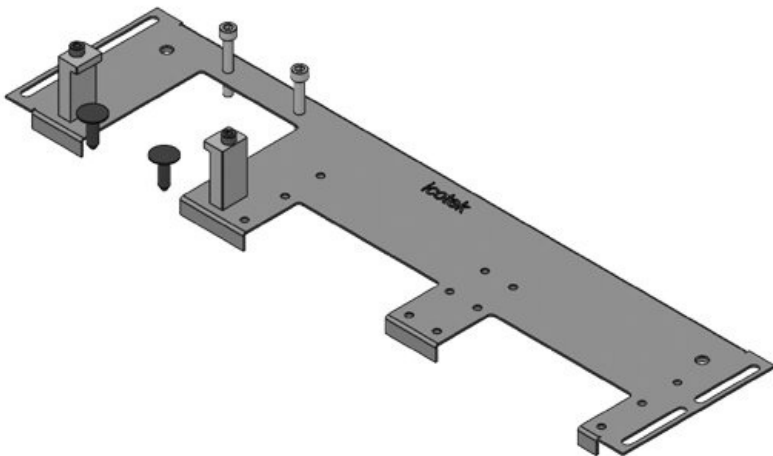

EAN 44302 600 mm
4251269336 452 mm
454 1 × KEL-
1 JUMBO 1 | 2
488 mm × KEL-U 24 /
120 mm KEL-FA 24 /
12 mm KEL-QUICK
488 mm 24
Rittal VX25