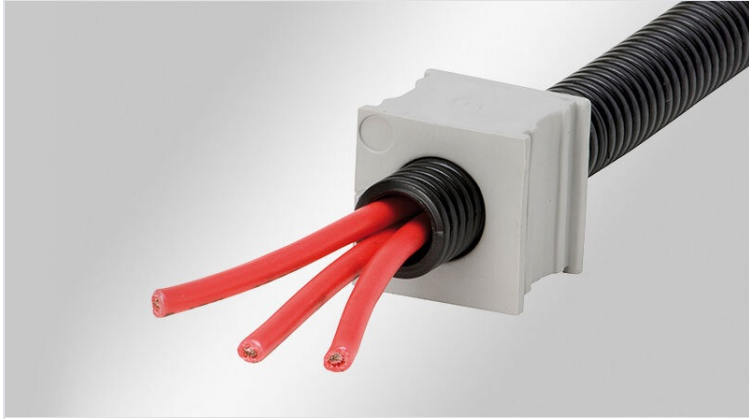

# KTMB | マルチレンジケーブルグロメット

ケーブル外径2.5 ~ 33mm用・保護等級IP54/ULタイプ12

KTMBマルチレンジケーブルグロメットは、現場で正確なケーブル直径がわからない場合に特に適しています。

KTMBは分割されないため、コネクタ付きのケーブルには適応していません！

KTMBスモールシリーズは外径2.5 ~ 16mm、KTMBラージシリーズは外径13 ~ 33mmのケーブルに適合します。

## 特長とメリット

- 現場でのコネクタの無いケーブル配線に最適
- 在庫管理の簡略化