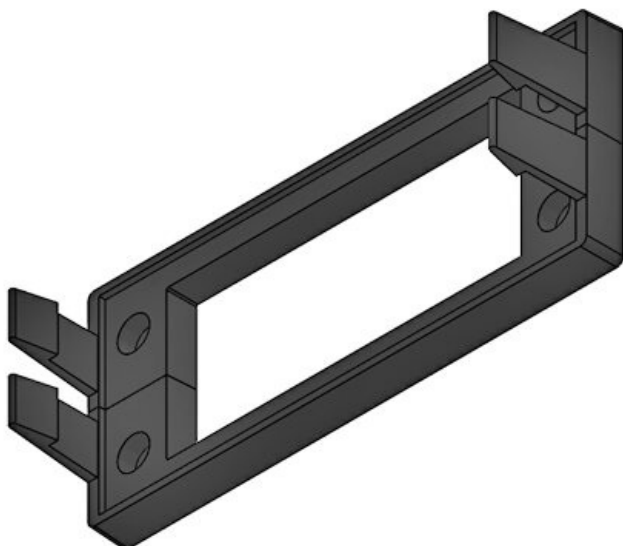

KEL-SNAP-S 24

部品番号	42060	ネジ穴数	4
EAN	4251269323720	ネジ穴径	5,5 mm
		適合製品	KEL 24, KEL-U 24, KEL-QUICK 24, KEL-FA 24, KEL-FG-A
梱包単位	10		
長さ	155 mm		
幅	64 mm		
高さ	38 mm		
取付高	38 mm