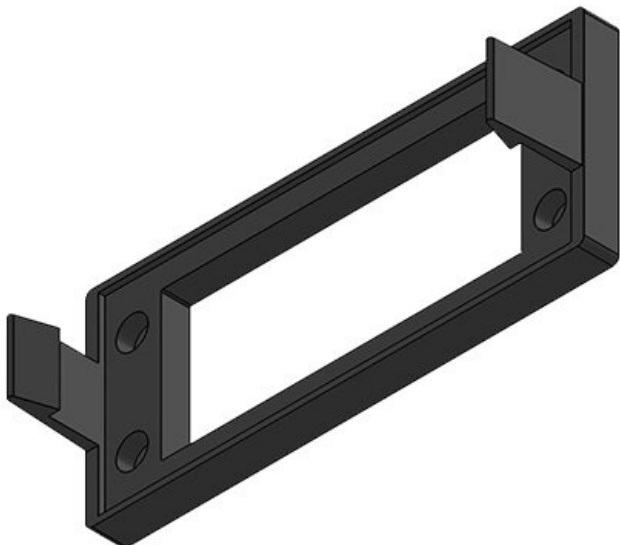

製品タイプとサイズ

KEL-SNAP 24

部品番号	42042	ネジ穴数	4
EAN	4251269307	ネジ穴径	5,5 mm
	652	適合製品	KEL 24, KEL-U 24, KEL-QUICK 24, KEL-FA 24, KEL-FG-A
梱包単位	10		
長さ	155 mm		
幅	64 mm		
高さ	38 mm		
取付高	38 mm