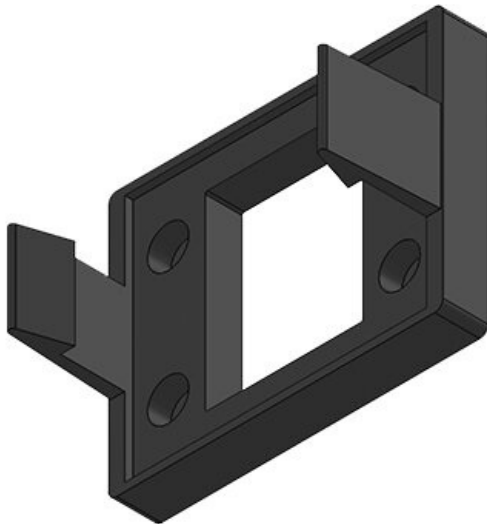

KEL-SNAP-B

部品番号	42038	ネジ穴数	4
EAN	4251269307621	ネジ穴径	5,5 mm
		適合製品	KEL-B, KEL-U-B, KEL-QUICK-B
梱包単位	10		
長さ	81 mm		
幅	64 mm		
高さ	38 mm		
取付高	38 mm