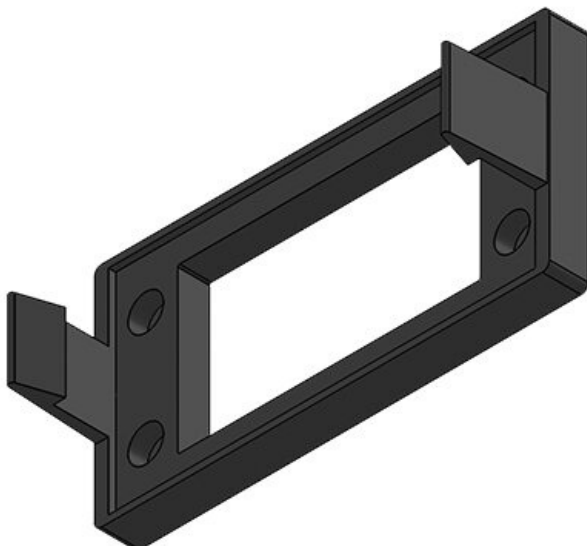

KEL-SNAP 16

部品番号	42040	ネジ穴数	4
EAN	4251269307645	ネジ穴径	5,5 mm
		適合製品	KEL 16, KEL-U 16, KEL-FA 16, KEL-QUICK 16
梱包単位	10		
長さ	128 mm		
幅	64 mm		
高さ	38 mm		
取付高	38 mm