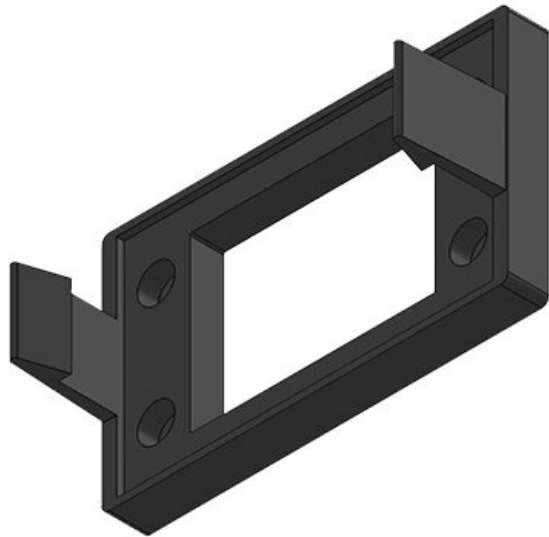

KEL-SNAP 10

部品番号	42039	ネジ穴数	4
EAN	4251269307638	ネジ穴径	5,5 mm
		適合製品	KEL 10, KEL-U 10, KEL-FA 10, KEL-QUICK 10
梱包単位	10		
長さ	108 mm		
幅	64 mm		
高さ	38 mm		
取付高	38 mm