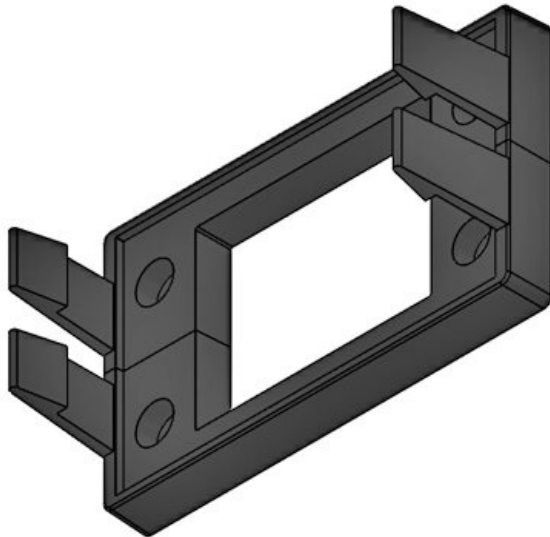

KEL-SNAP-S 10

部品番号	42062	ネジ穴数	4
EAN	4251269323	ネジ穴径	5,5 mm
	744	適合製品	KEL 10, KEL-U 10, KEL-FA 10, KEL-QUICK 10
梱包単位	10		
長さ	108 mm		
幅	64 mm		
高さ	38 mm		
取付高	38 mm