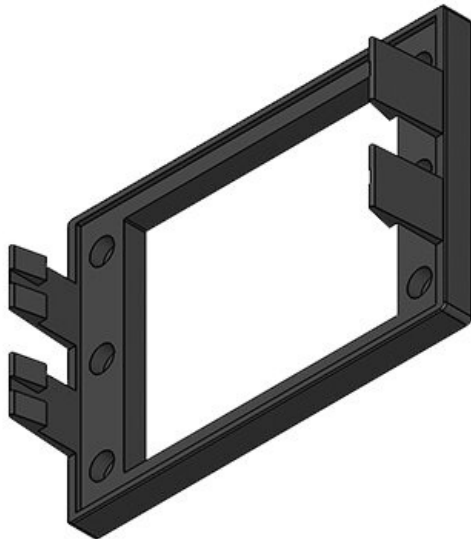

KEL-SNAP 24-MT

部品番号	42046	ネジ穴数	6
EAN	4251269307676	ネジ穴径	5,5 mm
		適合製品	KEL 24-MT
梱包単位	1		
長さ	155 mm		
幅	108 mm		
高さ	38 mm		
取付高	38 mm