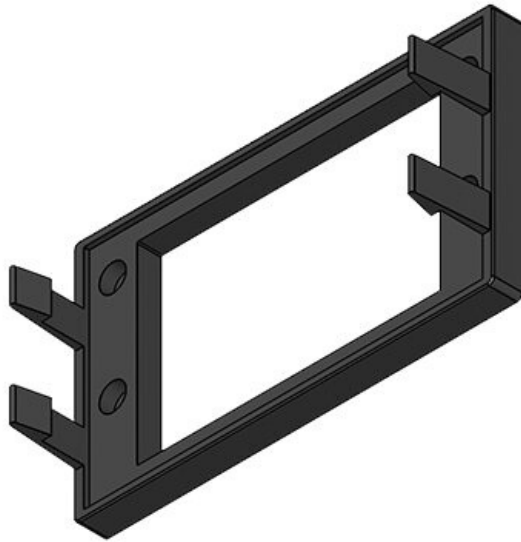

KEL-SNAP 24-E

部品番号	42044	ネジ穴数	4
EAN	4251269307669	ネジ穴径	5,5 mm
		適合製品	KEL 24-E
梱包単位	1		
長さ	155 mm		
幅	89 mm		
高さ	38 mm		
取付高	38 mm