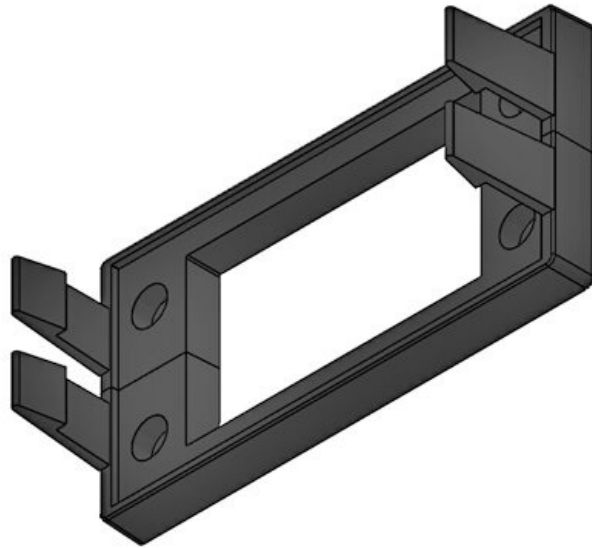

KEL-SNAP-S 16

部品番号	42061	ネジ穴数	4
EAN	4251269323	ネジ穴径	5,5 mm
	737	適合製品	KEL 16, KEL-U 16, KEL-FA 16, KEL-QUICK 16
梱包単位	10		
長さ	128 mm		
幅	64 mm		
高さ	38 mm		
取付高	38 mm