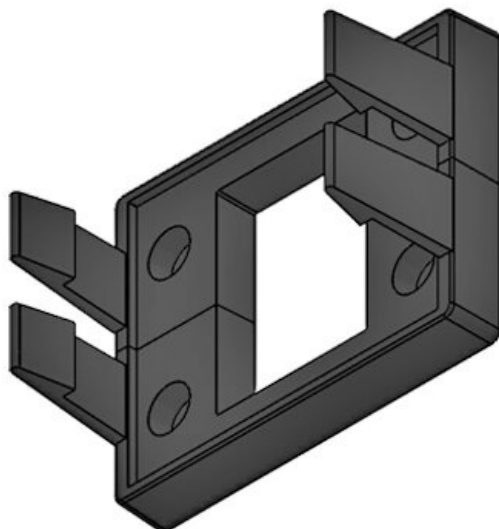

KEL-SNAP-S-B

部品番号	42063	ネジ穴数	4
EAN	4251269323	ネジ穴径	5,5 mm
	751	適合製品	KEL-B, KEL-U-B, KEL-QUICK-B
梱包単位	10		
長さ	81 mm		
幅	64 mm		
高さ	38 mm		
取付高	38 mm