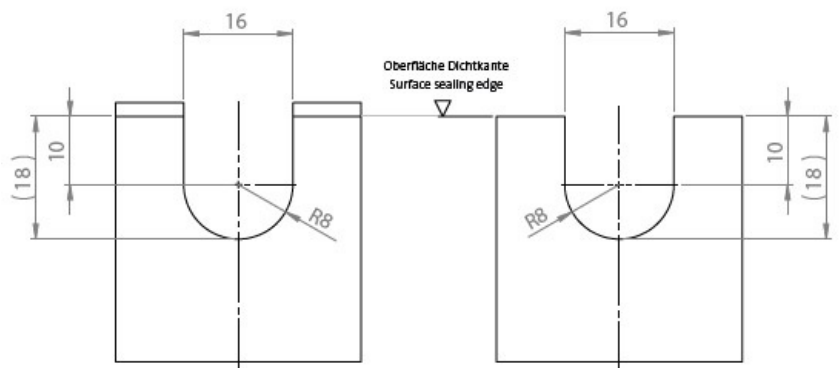

Gehäuse mit Nut – Federsystem

Housing with tongue and groove system

Wanddicke | Wall thickness
1,0 mm – 4,0 mm

Gehäuse ohne Nut - Federsystem

Housing without tongue and groove system

Wanddicke | Wall thickness
1,0 mm – 4,0 mm

Ausbruch mit Nut

Cut-out with groove

Ausbruch ohne Nut

Cut-out without groove

Caratteristiche

Protezione IP (EN 60529)	IP54
Materiale	Elastomero
Infiammabilità	UL94-V0, autoestinguente
Temperatura	-40 C° ... 100 C°
Proprietà	Resistente UV, senza siliconi, senza alogeni
Tipo di fissaggio	Ad innesto
Altezza di montaggio	5 mm

Tipi di prodotto

Codice **56100**
EAN **4251269335464**
Unità di imballaggio **10**
Lunghezza **23,5 mm**
Larghezza **23 mm**
Altezza **11 mm**

Altezza di montaggio **5 mm**
Per spessori lamiera min. **1 mm**
Per spessori lamiera max. **4 mm**
Colore **nero**