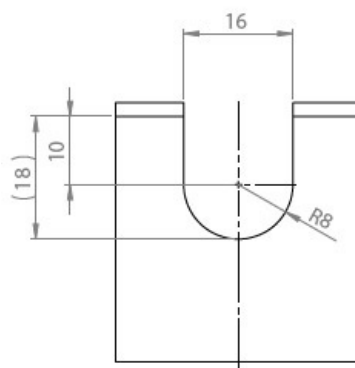

Gehäuse mit Nut – Federsystem

Housing with tongue and groove system

Wanddicke | Wall thickness
1,0 mm – 4,0 mm

Gehäuse ohne Nut - Federsystem

Housing without tongue and groove system

Wanddicke | Wall thickness
1,0 mm – 4,0 mm

Ausbruch mit Nut

Cut-out with groove

Ausbruch ohne Nut

Cut-out without groove

Caratteristiche

Protezione IP (EN 60529)	IP54
Materiale	Elastomero
Infiammabilità	UL94-V0, autoestinguente
Temperatura	-40 C° ... 100 C°
Proprietà	Resistente UV, senza siliconi, senza alogeni
Tipo di fissaggio	Ad innesto
Altezza di montaggio	5 mm