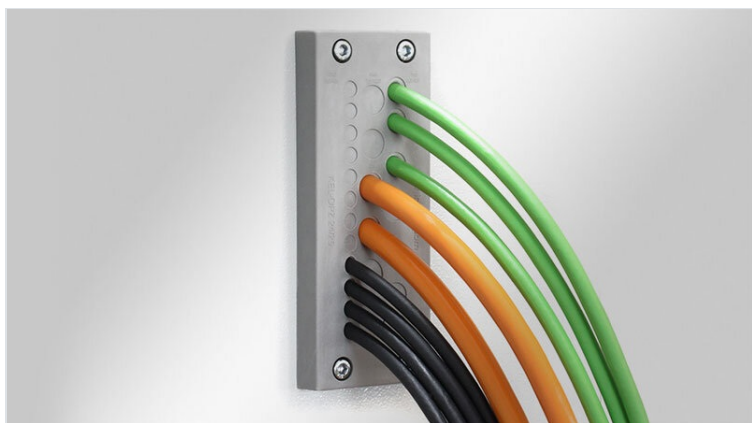

# KEL-DPZ-BS | Passacavi a membrana con protezione al fuoco

con alta densità di cavi / IP66 / UL Type 12

Supporti passacavo icotek con guarnizioni di protezione alla propagazione del fuoco, certificate per l'utilizzo nel settore ferroviario (conformi alle norme EN 45545-2, EN 45545-3 e EN 1363-1).

I supporti passacavo KEL-DPZ-BS permettono il passaggio e la tenuta su cavi di diametro da 3.2 a 22 mm. Inserito il cavo nella doppia membrana questa automaticamente sigilla l'apertura intorno al cavo ed esercita la necessaria tenuta meccanica. (IP66 / UL Type 12). Il passaggio dei cavi avviene semplicemente creando una piccola fessura nella membrana e spingendo il cavo.

Il tipo KEL-DPZ-BS rispecchia esattamente le dimensioni dell'apertura e gli interessi dei fori di fissaggio dei connettori industriali a 16 e 24 poli.

Le guarnizioni di protezione dal fuoco IFPS intumescenti (espandenti) montate sul retro sistemi di ingresso del cavo sono costituiti da grafite espandibile e aumentano il loro volume parecchie volte in caso di esposizione al fuoco.

## Vantaggi e benefici

- Testati per l'utilizzo in ambiente ferroviario (EN 45545-2, EN 45545-3, EN 1363-1 e EN 61373)
- E' necessaria una sola guarnizione di tenuta per ogni sistema di passaggio cavo
- Elevata classificazione E45 / EI30
- Facile da installare
- Alta densità di cavi installabili, ampia scelta dei listelli passacavo e dei gommini
- La doppia membrana assicura sia il serraggio che la tenuta meccanica sul cavo
- Design igienico - privi di punti di accumulo della sporcizia