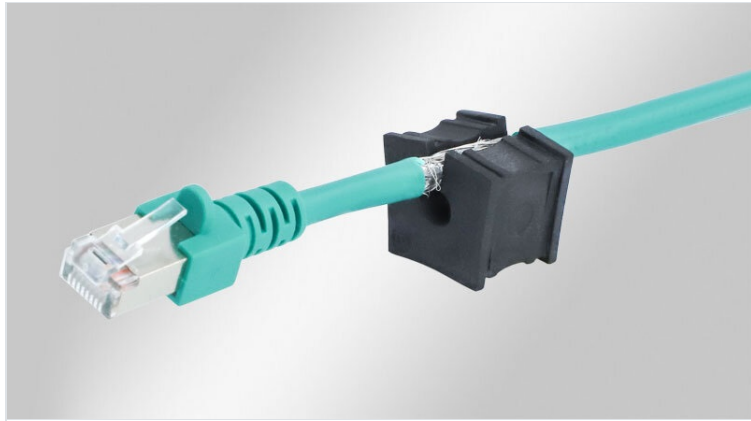

EMC-KT | Gommini passacavo EMC

per diametro del cavo 2 - 33 mm

RoHS
compliant

Made in
Germany

I gommini passacavo EMC-KT sono utilizzabili con i seguenti passacavi:

- [EMC-KEL-U listelli passacavo EMC](#)
- [EMC-KEL-DS listelli passacavo EMC](#)
- [EMC-KVT-DS pressacavi EMC divisibili](#)

I gommini tipo EMC-KT sono realizzati con elastomero estremamente conduttivo. Pertanto, i guasti vengono dissipati dallo schermo del cavo direttamente tramite il gommino, il telaio e la guarnizione piatta. Questo garantisce una protezione completa dell'area contro le interferenze di campo!

I gommini passacavo EMC-KT piccoli gestiscono un diametro del cavo compreso tra i 2 e i 16 mm, i gommini EMC-KT grandi accettano un diametro del cavo compreso tra i 13 e i 33 mm.

La densità di ingresso cavi è notevolmente aumentata utilizzando gommini doppi o quadrupli.

Vantaggi e benefici

- Contatto con la schermatura del cavo a 360°
- Gommini EMC realizzati interamente in elastomero conduttivo
- Rendere possibile la posa dei cavi con connettori attraverso i listelli di entrata cavi e i pressacavi divisibili
- Disponibile per vari diametri di cavo
- Densità di ingresso cavi notevolmente aumentata utilizzando gommini doppi o quadrupli