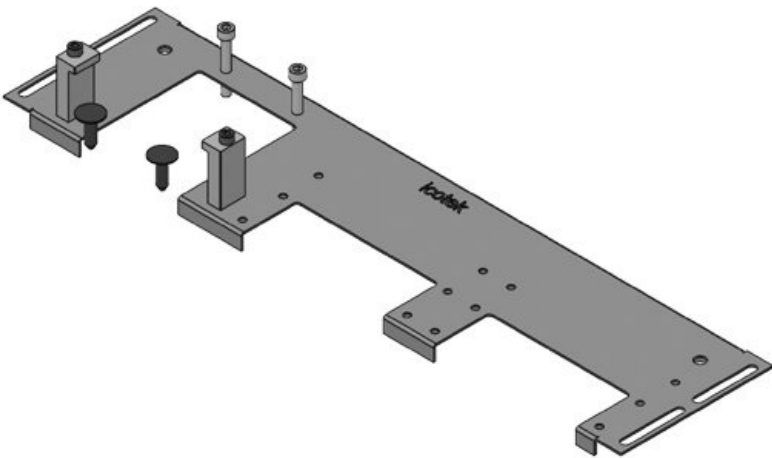

IP54

HL3
EN 45545-2

RoHS
compliant

REACH
COMPLIANCE

Made in
Germany

Tekniset tiedot

IP-suojaluokka (EN 60529)	IP54
Materiaali	Pohjalevy: Terästä, sinkitty
Palamisluokka	UL94-V0, itsestään sammuva
Ominaisuudet	silikoniton, halogeeniton
Asennusvaihtoehdot	Ruuvikiinnitys

Edut ja hyödyt

Tuotetyypit ja koot

Osa nro.	44300	Kotelolle	600 mm
EAN	4251269336	leveydeltään	
	430	Pohja-aukon	452 mm
Pakkausyksikkö	1	näkyvä koko	
Pituus	488 mm	Sopii kaapelien	2 x KEL-U 24
Leveys	100 mm	läpivientiin	/ KEL-FA 24 /
Korkeus	12 mm		KEL-QUICK
Laippalevyn	488 mm		24
kokonaispituus		Sopii koteloon	Rittal VX25

Osa nro.	44301	Kotelolle	600 mm
EAN	4251269336	leveydeltään	
	447	Pohja-aukon	452 mm
Pakkausyksikkö	1	näkyvä koko	
Pituus	488 mm	Sopii kaapeliin	1 x KEL-
Leveys	120 mm	läpivientiin	JUMBO 2 1
Korkeus	12 mm		x KEL-U 24 /
Laippalevyn	488 mm		KEL-FA 24 /
kokonaispituus			KEL-QUICK
			24
		Sopii koteloon	Rittal VX25

Osa nro.	44302	Kotelolle	600 mm
EAN	4251269336	leveydeltään	
	454	Pohja-aukon	452 mm
Pakkausyksikkö	1	näkyvä koko	
Pituus	488 mm	Sopii kaapeliin	1 x KEL-
Leveys	120 mm	läpivientiin	JUMBO 1 2
Korkeus	12 mm		x KEL-U 24 /
Laippalevyn	488 mm		KEL-FA 24 /
kokonaispituus			KEL-QUICK
			24
		Sopii koteloon	Rittal VX25