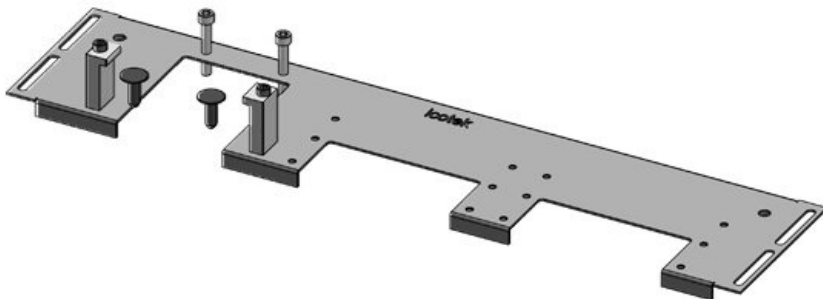

Osa nro.	44310	Kotelolle	1.200 mm
EAN	4251269336	leveydeltään	
	539	Pohja-aukon	502 mm
Pakkausyksikkö	1	näkyvä koko	
Pituus	538 mm	Sopii kaapelien	1 × KEL-
Leveys	120 mm	läpivientiin	JUMBO 1 | 2
Korkeus	12 mm		× KEL-U 24 /
Laippalevyn	538 mm		KEL-FA 24 /
kokonaispituus			KEL-QUICK
			24
		Sopii koteloon	Rittal VX25