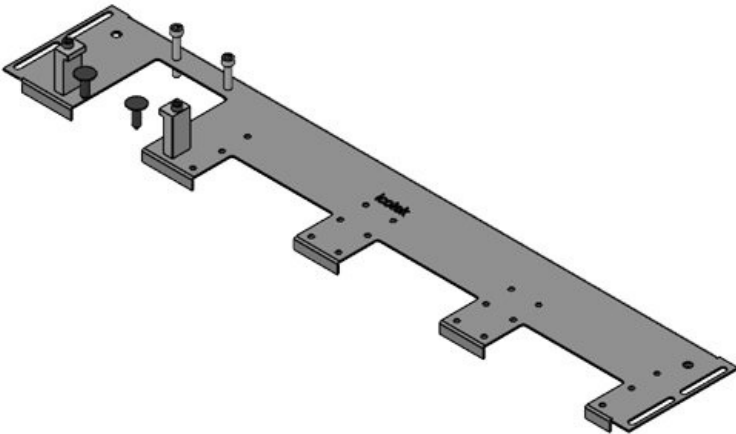

Osa nro.	44304	Kotelolle	800 mm
EAN	4251269336	leveydeltään	
	478	Pohja-aukon	652 mm
Pakkausyksikkö	1	näkyvä koko	
Pituus	688 mm	Sopii kaapelien	1 × KEL-
Leveys	120 mm	läpivientiin	JUMBO 1 | 3
Korkeus	12 mm		× KEL-U 24 /
Laippalevyn	688 mm		KEL-FA 24 /
kokonaispituus			KEL-QUICK
			24
		Sopii koteloon	Rittal VX25