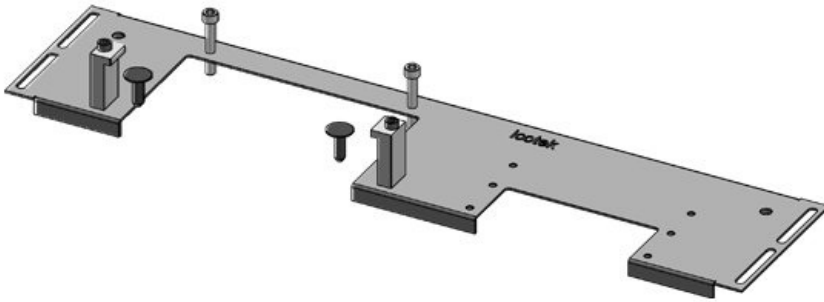

Osa nro.	44311	Kotelolle	1.200 mm
EAN	4251269336	leveydeltään	
	546	Pohja-aukon	502 mm
Pakkausyksikkö	1	näkyvä koko	
		Sopii kaapelien	1 × KEL-
Pituus	538 mm	läpivientiin	JUMBO 2 | 1
Leveys	120 mm		× KEL-U 24 /
Korkeus	12 mm		KEL-FA 24 /
Laippalevyn	538 mm		KEL-QUICK
kokonaispituus			24
		Sopii koteloon	Rittal VX25

icotek®
smart cable management