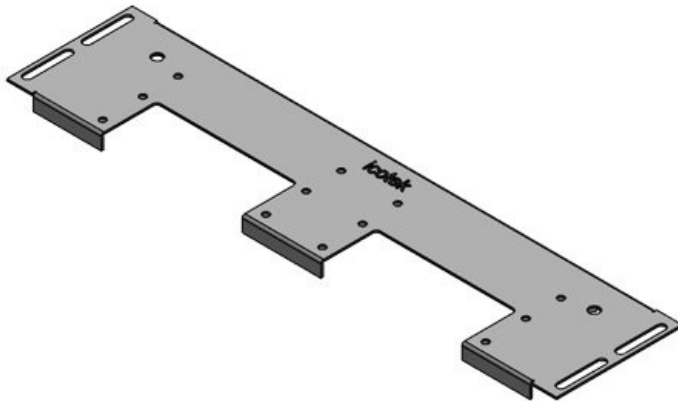

Osa nro.	44302	Kotelolle	600 mm
EAN	4251269336	leveydeltään	
	454	Pohja-aukon	452 mm
Pakkausyksikkö	1	näkyvä koko	
Pituus	488 mm	Sopii kaapeliin	1 x KEL-
Leveys	120 mm	läpivientiin	JUMBO 1 2
Korkeus	12 mm		x KEL-U 24 /
Laippalevyn	488 mm		KEL-FA 24 /
kokonaispituus			KEL-QUICK
			24
		Sopii koteloon	Rittal VX25

Osa nro.	44303	Kotelolle	800 mm
EAN	4251269336	leveydeltään	
	461	Pohja-aukon	652 mm
Pakkausyksikkö	1	näkyvä koko	
Pituus	688 mm	Sopii kaapelien	4 × KEL-U 24
Leveys	100 mm	läpivientiin	/ KEL-FA 24 /
Korkeus	12 mm		KEL-QUICK
Laippalevyn	688 mm		24
kokonaispituus		Sopii koteloon	Rittal VX25

Osa nro.	44304	Kotelolle	800 mm
EAN	4251269336	leveydeltään	
	478	Pohja-aukon	652 mm
Pakkausyksikkö	1	näkyvä koko	
Pituus	688 mm	Sopii kaapelien	1 × KEL-
Leveys	120 mm	läpivientiin	JUMBO 1 3
Korkeus	12 mm		× KEL-U 24 /
Laippalevyn	688 mm		KEL-FA 24 /
kokonaispituus			KEL-QUICK
			24
		Sopii koteloon	Rittal VX25

Osa nro.	44305	Kotelolle	800 mm
EAN	4251269336	leveydeltään	
	485	Pohja-aukon	652 mm
Pakkausyksikkö	1	näkyvä koko	
		Sopii kaapelien läpivientiin	1 x KEL-JUMBO 2 2 x KEL-U 24 / KEL-FA 24 / KEL-QUICK 24
Pituus	688 mm		
Leveys	120 mm		
Korkeus	12 mm		
Laippalevyn kokonaispituus	688 mm		
		Sopii koteloon	Rittal VX25