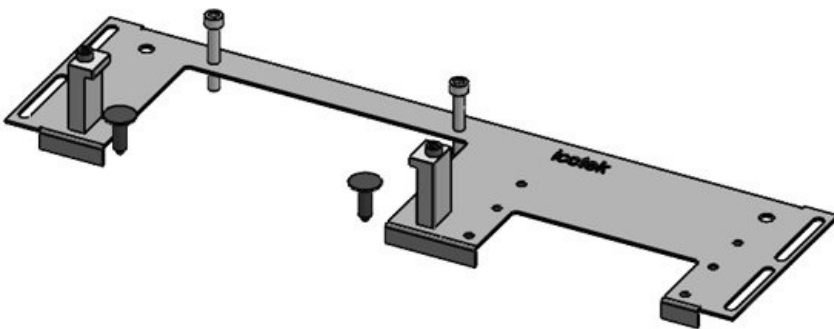

Osa nro.	44308	Kotelolle	1.000 mm
EAN	4251269336	leveydeltään	
	515	Pohja-aukon	402 mm
Pakkausyksikkö	1	näkyvä koko	
		Jakotanko	Kyllä
Pituus	438 mm	Sopii kaapelien läpivientiin	1 × KEL-JUMBO 2 | 1 × KEL-U 24 /
Leveys	120 mm		KEL-FA 24 /
Korkeus	12 mm		KEL-QUICK
Laippalevyn kokonaispituus	438 mm		24
		Sopii koteloon	Rittal VX25