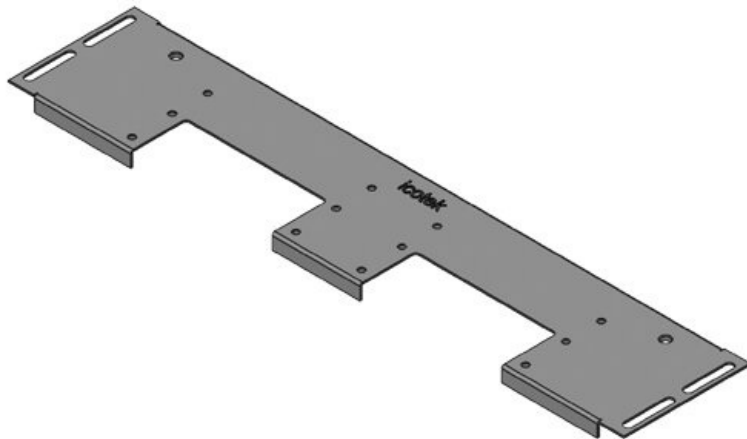

IP54

HL3
EN 45545-2

RoHS
compliant

REACH
COMPLIANCE

Made in
Germany

Tekniset tiedot

IP-suojaluokka (EN 60529)	IP54
Materiaali	Pohjalevy: Terästä, sinkitty
Palamisluokka	UL94-V0, itsestään sammuva
Ominaisuudet	silikoniton, halogeeniton
Asennusvaihtoehdot	Ruuvikiinnitys

Edut ja hyödyt

Tuotetyypit ja koot

Osa nro.	44300	Kotelolle	600 mm
EAN	4251269336	leveydeltään	
	430	Pohja-aukon	452 mm
Pakkausyksikkö	1	näkyvä koko	
Pituus	488 mm	Sopii kaapelien	2 x KEL-U 24
Leveys	100 mm	läpivientiin	/ KEL-FA 24 /
Korkeus	12 mm		KEL-QUICK
Laippalevyn	488 mm		24
kokonaispituus		Sopii koteloon	Rittal VX25

Osa nro.	44301	Kotelolle	600 mm
EAN	4251269336	leveydeltään	
	447	Pohja-aukon	452 mm
Pakkausyksikkö	1	näkyvä koko	
Pituus	488 mm	Sopii kaapeliin	1 x KEL-
Leveys	120 mm	läpivientiin	JUMBO 2 1
Korkeus	12 mm		x KEL-U 24 /
Laippalevyn	488 mm		KEL-FA 24 /
kokonaispituus			KEL-QUICK
			24
		Sopii koteloon	Rittal VX25

Osa nro.	44302	Kotelolle	600 mm
EAN	4251269336	leveydeltään	
	454	Pohja-aukon	452 mm
Pakkausyksikkö	1	näkyvä koko	
Pituus	488 mm	Sopii kaapeliin	1 x KEL-
Leveys	120 mm	läpivientiin	JUMBO 1 2
Korkeus	12 mm		x KEL-U 24 /
Laippalevyn	488 mm		KEL-FA 24 /
kokonaispituus			KEL-QUICK
			24
		Sopii koteloon	Rittal VX25