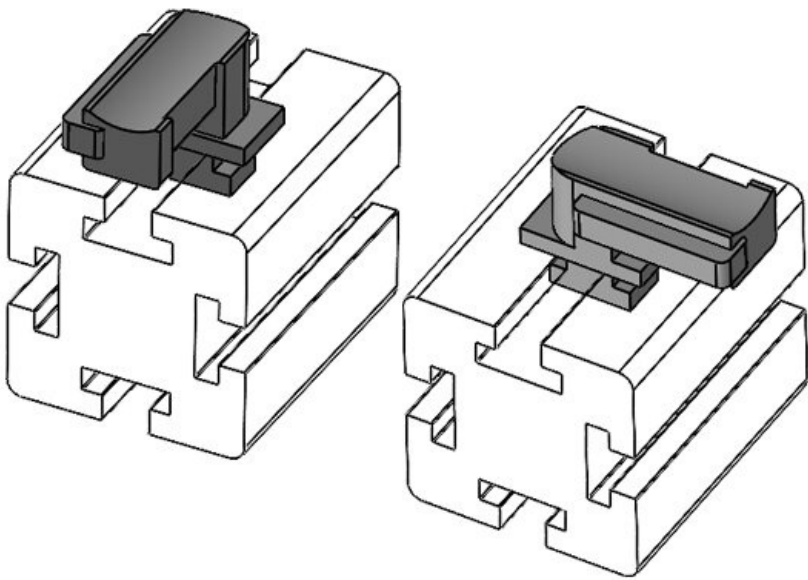

Osa nro. **61088.9005** Asennuskorkeus **16,5 mm**
EAN **4251269335** s
051
Pakkausyksikkö **50**
Sopii: **KLKB 200 x 13, KLB 10, KLB 15**
Pituus **34 mm**
Leveys **13,5 mm**
Korkeus **21 mm**