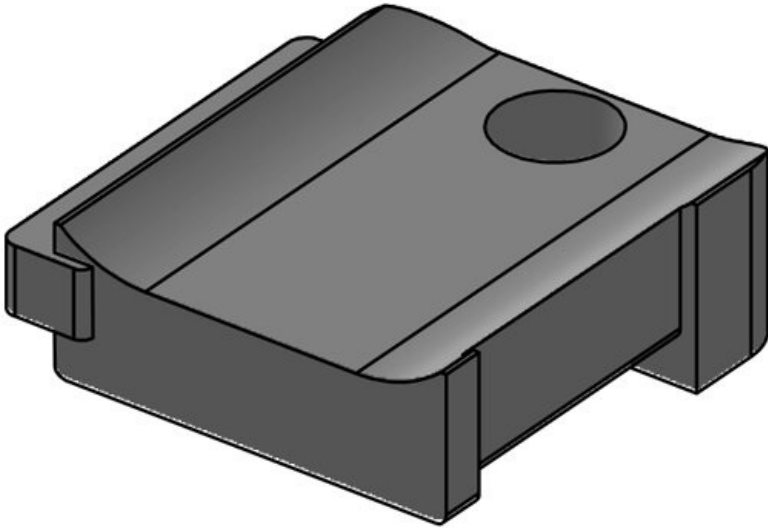

Osa nro.	61032.9005	Ruuvireikien	1
EAN	4251269331	määrä	
	619	Ruuvireikien	5,3 mm
Pakkausyksikkö	50	halkaisijat	
Sopii:	KLKB 300 x 17, KLB 15, KLB 20, KLB 25		
Pituus	43 mm		
Leveys	36,5 mm		
Korkeus	16 mm