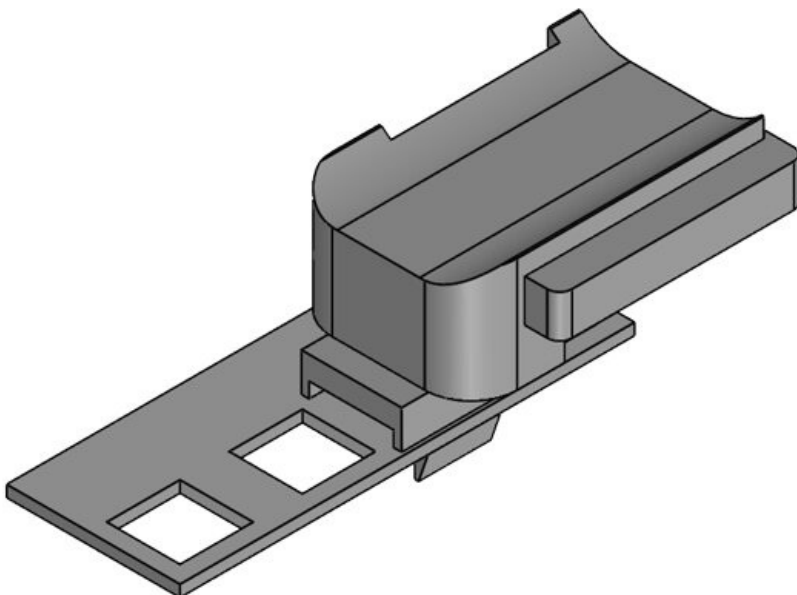

Osa nro. **61074** Asennuskorkeus **18 mm**
EAN **4251269333** s
767
Pakkausyksikkö **10**
Sopii: **KLKB 200 x
13, KLB 10,
KLB 15, KLB
20**
Pituus **38 mm**
Leveys **24,5 mm**
Korkeus **26 mm**