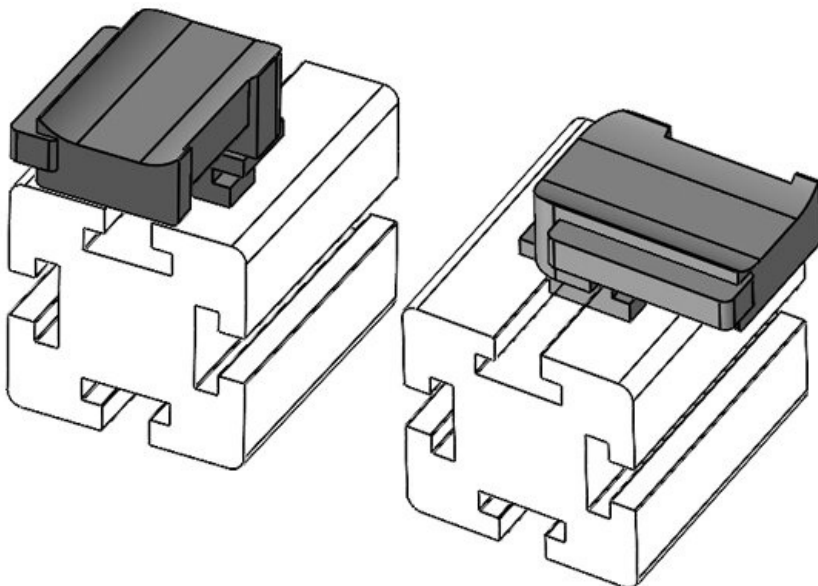

Osa nro. **61085.9005** Asennuskorkeus **18 mm**
EAN **4251269334** s
986
Pakkausyksikkö **50**
Sopii: **KLKB 200 x 13, KLB 10, KLB 15, KLB 20**
Pituus **38 mm**
Leveys **24,5 mm**
Korkeus **23 mm**