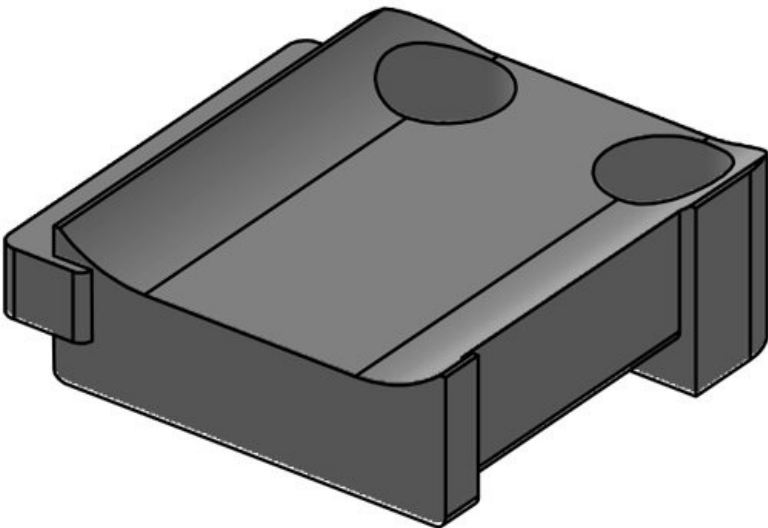

Osa nro.	61033	Ruuvireikien	2
EAN	4251269331	määrä	
	381	Ruuvireikien	5,3 mm
Pakkausyksikkö	10	halkaisijat	
Sopii:	KLKB 300 x 17, KLB 15, KLB 20, KLB 25		
Pituus	43 mm		
Leveys	36,5 mm		
Korkeus	16 mm