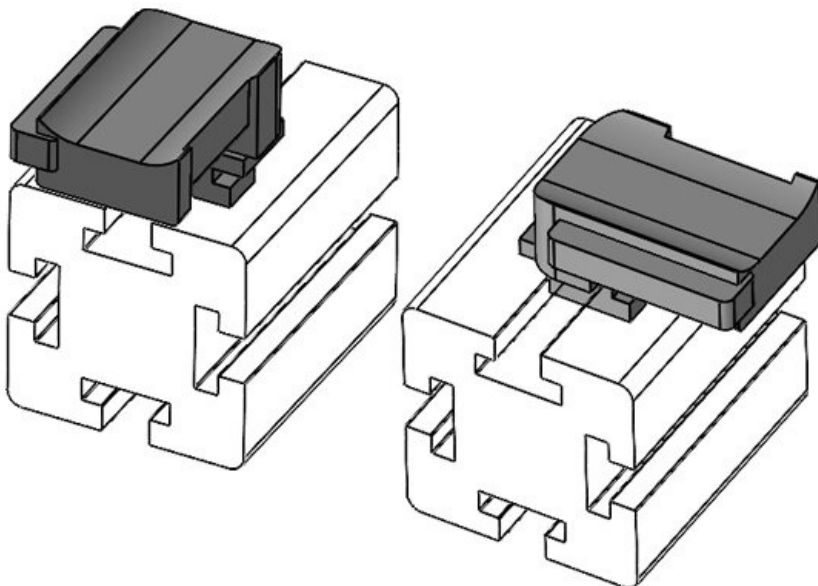

Osa nro. **61089.9005** Asennuskorkeus **18 mm**
EAN **4251269335** s
068
Pakkausyksikkö **50**
Sopii: **KLKB 200 x 13, KLB 10, KLB 15, KLB 20**
Pituus **38 mm**
Leveys **24,5 mm**
Korkeus **25 mm**