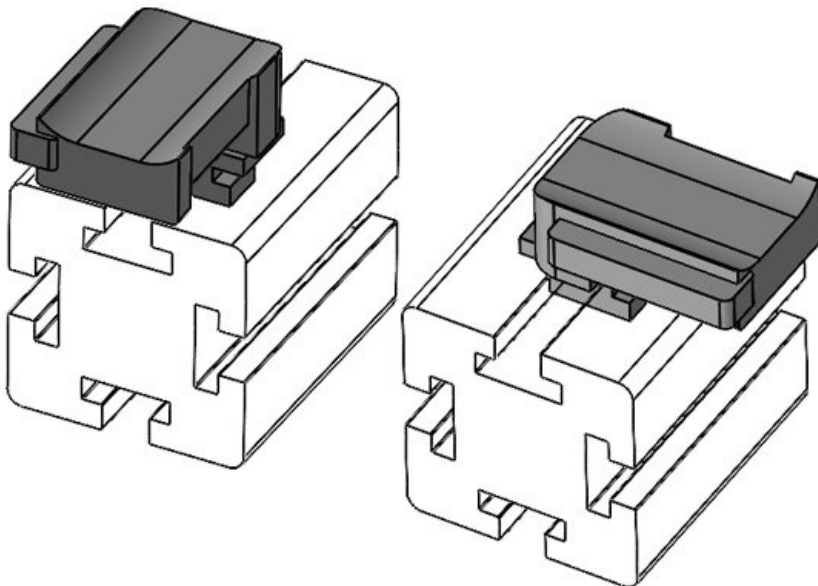

Osa nro. **61089** Asennuskorkeus **18 mm**
EAN **4251269335** s
020
Pakkausyksikkö **10**
Sopii: **KLKB 200 x 13, KLB 10, KLB 15, KLB 20**
Pituus **38 mm**
Leveys **24,5 mm**
Korkeus **25 mm**