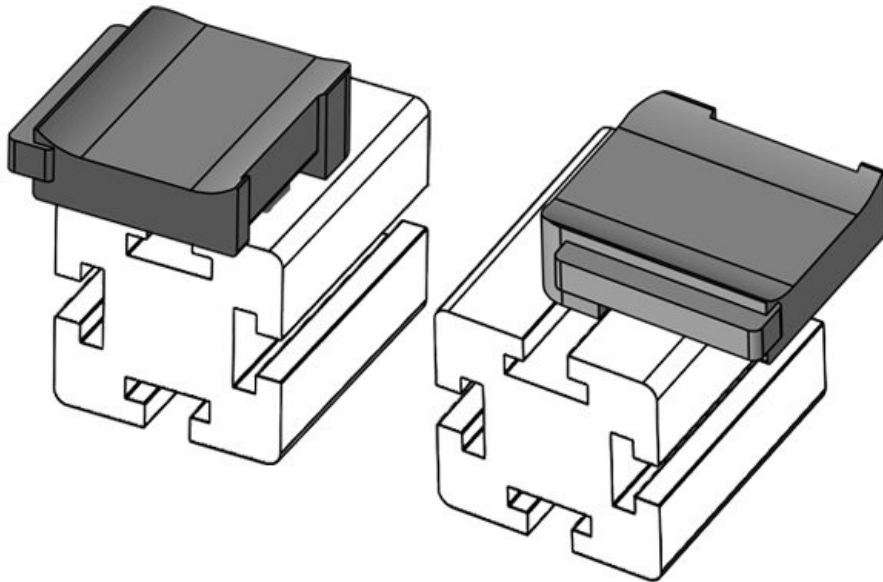

Osa nro. **61059.9005** Asennuskorkeus **19 mm**
EAN **4251269331 770** s
Pakkausyksikkö **50**
Sopii: **KLKB 300 x 17, KLB 15, KLB 20, KLB 25**
Pituus **43 mm**
Leveys **36,5 mm**
Korkeus **26 mm**