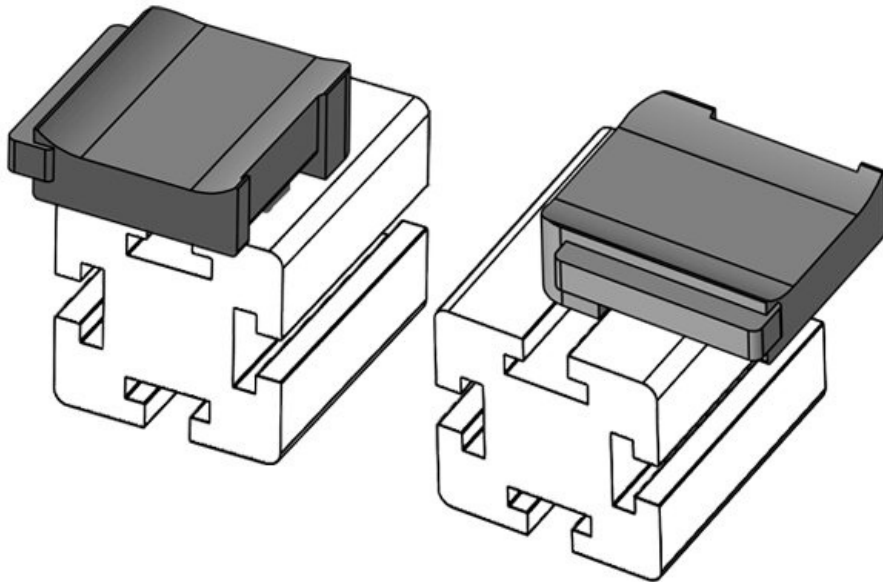

Osa nro. **61063.9005** Asennuskorkeus **19 mm**
EAN **4251269333** s
545
Pakkausyksikkö **50**
Sopii: **KLKB 300 x 17, KLB 15, KLB 20, KLB 25**
Pituus **43 mm**
Leveys **36,5 mm**
Korkeus **24,5 mm**