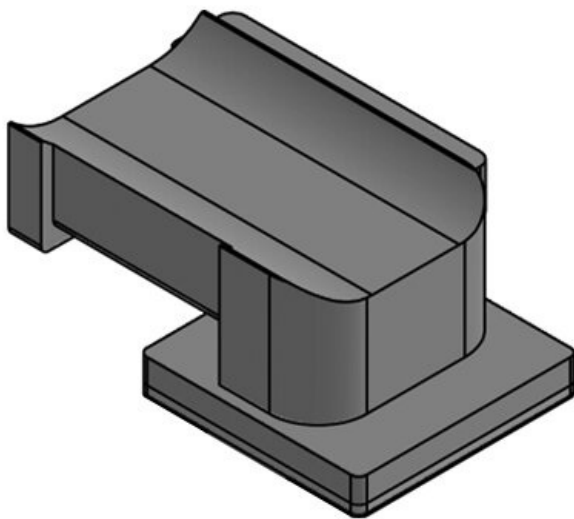

Tekniset tiedot

Materiaali	Polyamidi
Lämpötila	-40 C° ... 140 C°
Ominaisuudet	silikoniton, halogeeniton

Edut ja hyödyt

Tuotetyypit ja koot

Osa nro.	61080
EAN	4251269334
	856
Pakkausyksikkö	10
Sopii:	KLKB 200 x 13, KLB 10, KLB 15
Pituus	41 mm
Leveys	27 mm
Korkeus	18 mm

Osa nro. **61080.9005**
EAN **4251269334**
894

Pakkausyksikkö **50**

Sopii: **KLKB 200 x**
13, KLB 10,
KLB 15

Pituus **41 mm**
Leveys **27 mm**
Korkeus **18 mm**

Osa nro. **61081**
EAN **4251269334**
863

Pakkausyksikkö **10**

Sopii: **KLKB 200 x**
13, KLB 10,
KLB 15, KLB
20

Pituus **45,5 mm**
Leveys **27 mm**
Korkeus **19 mm**

Osa nro. **61081.9005**
EAN **4251269334**
900
Pakkausyksikkö **50**
Sopii: **KLKB 200 x**
13, KLB 10,
KLB 15, KLB
20
Pituus **45,5 mm**
Leveys **27 mm**
Korkeus **19 mm**