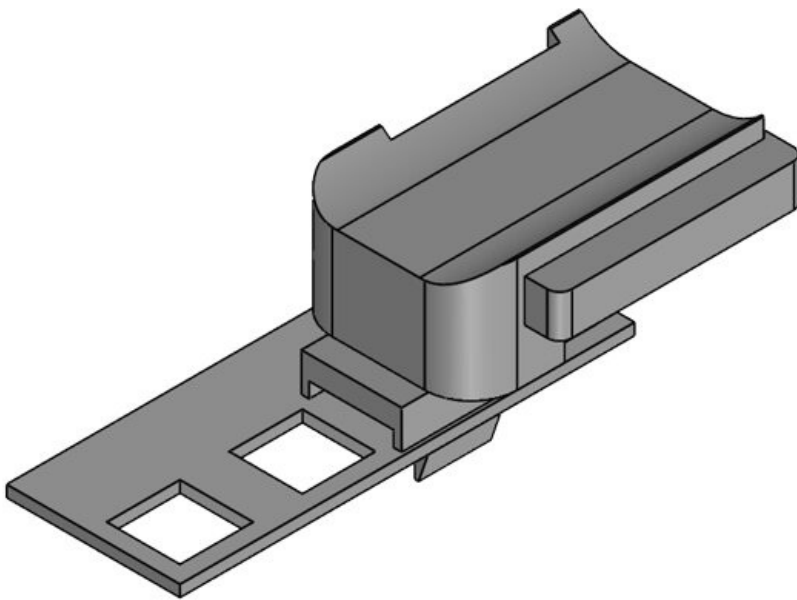

Osa nro. **61074.9005** Asennuskorkeus **18 mm**
EAN **4251269333** s
798
Pakkausyksikkö **50**
Sopii: **KLKB 200 x 13, KLB 10, KLB 15, KLB 20**
Pituus **38 mm**
Leveys **24,5 mm**
Korkeus **26 mm**