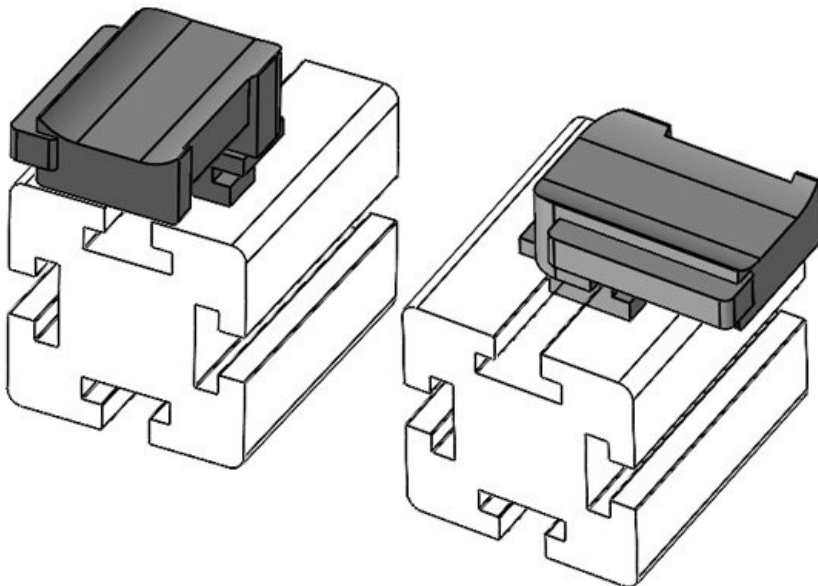

Osa nro. **61058** Asennuskorkeus **18 mm**
EAN **4251269331** s
572
Pakkausyksikkö **10**
Sopii: **KLKB 200 x 13, KLB 10, KLB 15, KLB 20**
Pituus **38 mm**
Leveys **24,5 mm**
Korkeus **26 mm**