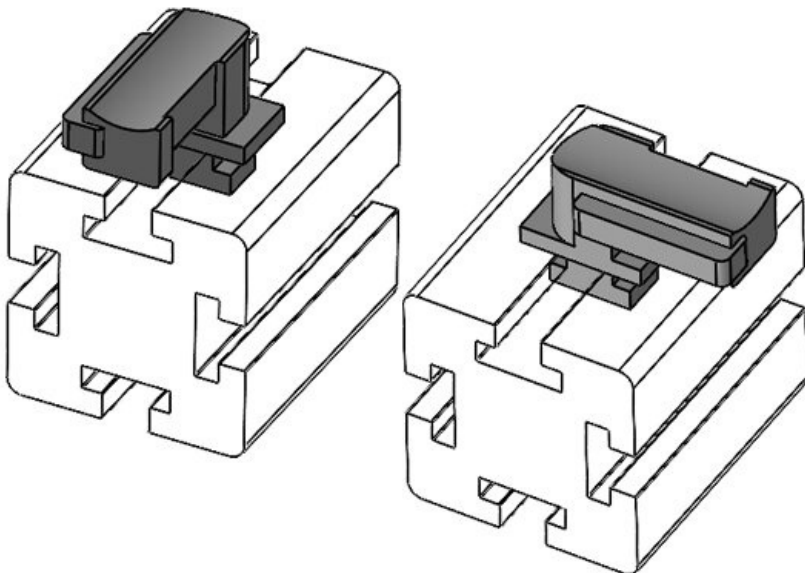

Osa nro. **61051** Asennuskorkeus **16,5 mm**
EAN **4251269331** s
503
Pakkausyksikkö **10**
Sopii: **KLKB 200 x 13, KLB 10, KLB 15**
Pituus **34 mm**
Leveys **13,5 mm**
Korkeus **24,5 mm**