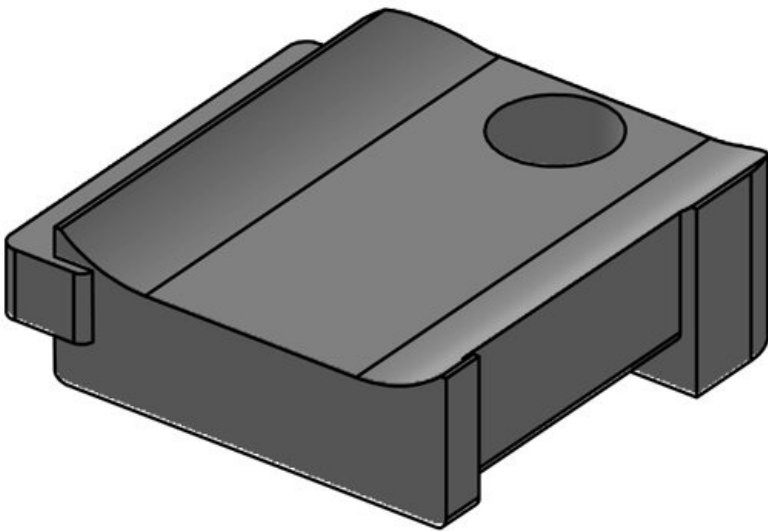

Osa nro.	61032	Ruuvireikien	1
EAN	4251269331	määrä	
	374	Ruuvireikien	5,3 mm
Pakkausyksikkö	10	halkaisijat	
Sopii:	KLKB 300 x 17, KLB 15, KLB 20, KLB 25		
Pituus	43 mm		
Leveys	36,5 mm		
Korkeus	16 mm