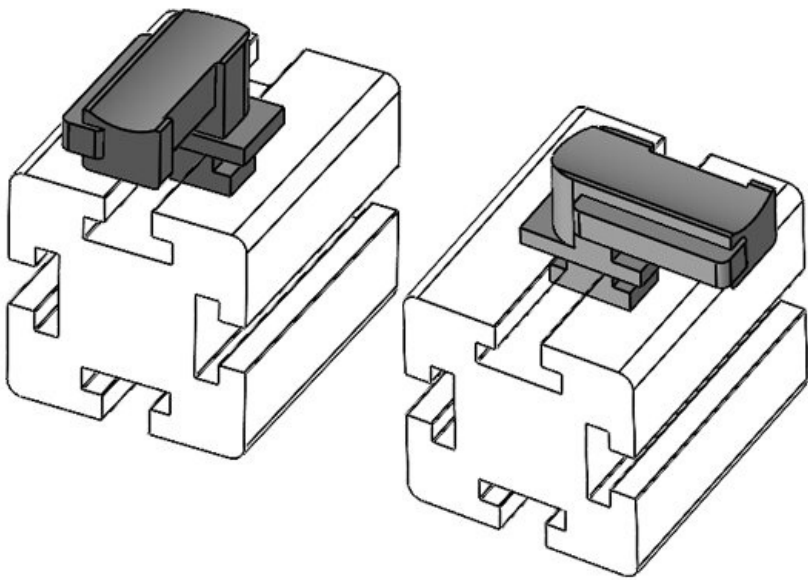

Osa nro. **61061.9005** Asennuskorkeus **16,5 mm**
EAN **4251269333** s
521
Pakkausyksikkö **50**
Sopii: **KLKB 200 x 13, KLB 10, KLB 15**
Pituus **34 mm**
Leveys **13,5 mm**
Korkeus **24,5 mm**