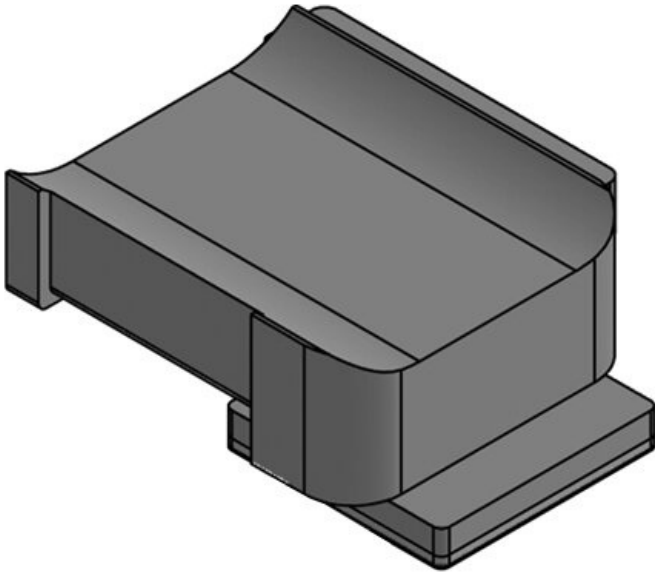

Osa nro. **61082.9005**
EAN **4251269334**
917
Pakkausyksikkö **50**
Sopii: **KLKB 300 x**
17, KLB 15,
KLB 20, KLB
25
Pituus **50,5 mm**
Leveys **27 mm**
Korkeus **20 mm**