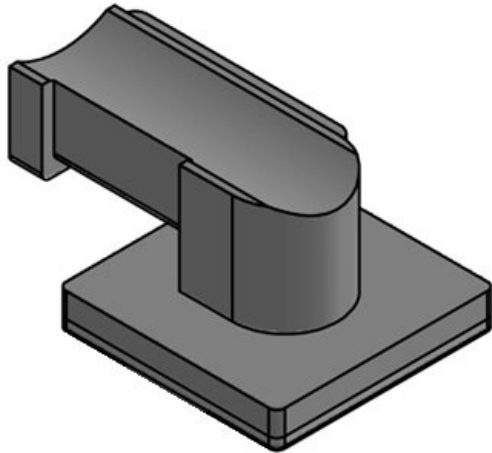

Tekniset tiedot

Materiaali	Polyamidi
Lämpötila	-40 C° ... 140 C°
Ominaisuudet	silikoniton, halogeeniton

Edut ja hyödyt

Tuotetyypit ja koot

Osa nro.	61080
EAN	4251269334
	856
Pakkausyksikkö	10
Sopii:	KLKB 200 x 13, KLB 10, KLB 15
Pituus	41 mm
Leveys	27 mm
Korkeus	18 mm

Osa nro. **61080.9005**
EAN **4251269334**
894

Pakkausyksikkö **50**

Sopii: **KLKB 200 x**
13, KLB 10,
KLB 15

Pituus **41 mm**
Leveys **27 mm**
Korkeus **18 mm**

Osa nro. **61081**
EAN **4251269334**
863

Pakkausyksikkö **10**