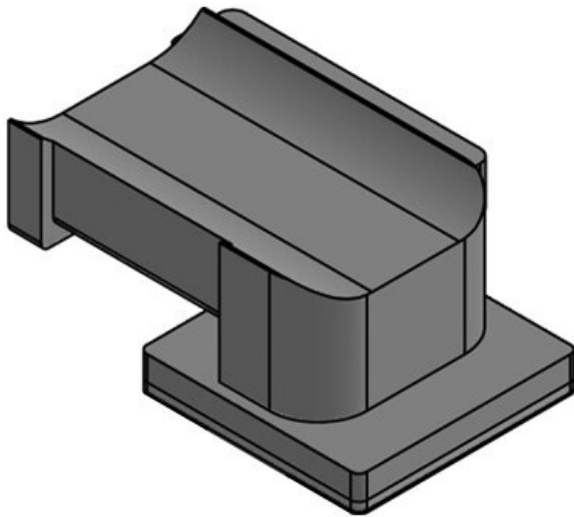

Tekniset tiedot

Materiaali	Polyamidi
Lämpötila	-40 C° ... 140 C°
Ominaisuudet	silikoniton, halogeeniton

Edut ja hyödyt

Tuotetyypit ja koot

Osa nro.	61080
EAN	4251269334
	856
Pakkausyksikkö	10
Sopii:	KLKB 200 x 13, KLB 10, KLB 15
Pituus	41 mm
Leveys	27 mm
Korkeus	18 mm

Osa nro. **61080.9005**
EAN **4251269334**
894

Pakkausyksikkö **50**

Sopii: **KLKB 200 x**
13, KLB 10,
KLB 15

Pituus **41 mm**
Leveys **27 mm**
Korkeus **18 mm**

Osa nro. **61081**
EAN **4251269334**
863

Pakkausyksikkö **10**

Sopii: **KLKB 200 x**
13, KLB 10,
KLB 15, KLB
20

Pituus **45,5 mm**
Leveys **27 mm**
Korkeus **19 mm**

Osa nro. **61081.9005**
EAN **4251269334**
900
Pakkausyksikkö **50**
Sopii: **KLKB 200 x**
13, KLB 10,
KLB 15, KLB
20
Pituus **45,5 mm**
Leveys **27 mm**
Korkeus **19 mm**