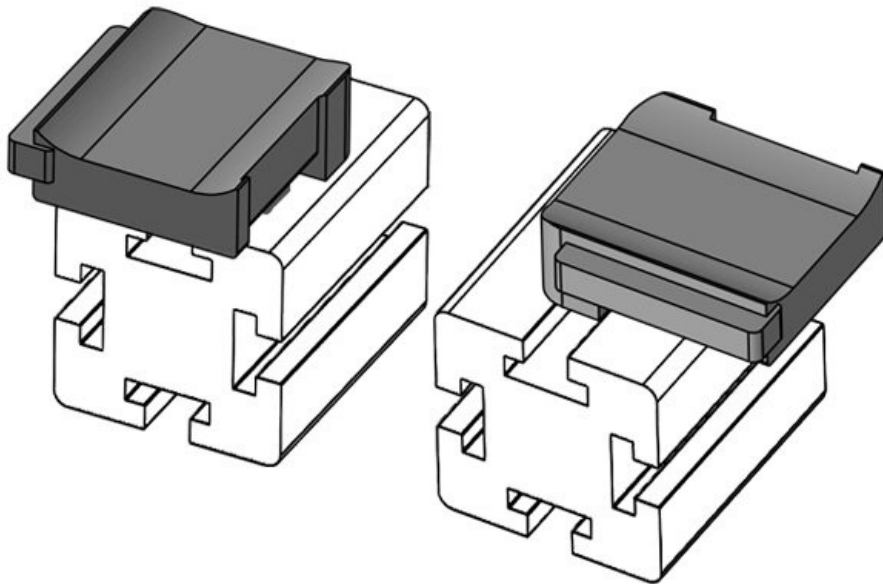

Osa nro. **61053.9005** Asennuskorkeus **19 mm**
EAN **4251269331** s
718
Pakkausyksikkö **50**
Sopii: **KLKB 300 x 17, KLB 15, KLB 20, KLB 25**
Pituus **43 mm**
Leveys **36,5 mm**
Korkeus **24,5 mm**

Osa nro. **61061** Asennuskorkeus **16,5 mm**
EAN **4251269333484**
Pakkausyksikkö **10**
Sopii: **KLKB 200 x 13, KLB 10, KLB 15**
Pituus **34 mm**
Leveys **13,5 mm**
Korkeus **24,5 mm**

Osa nro. **61061.9005** Asennuskorkeus **16,5 mm**
EAN **4251269333521**
Pakkausyksikkö **50**
Sopii: **KLKB 200 x 13, KLB 10, KLB 15**
Pituus **34 mm**
Leveys **13,5 mm**
Korkeus **24,5 mm**