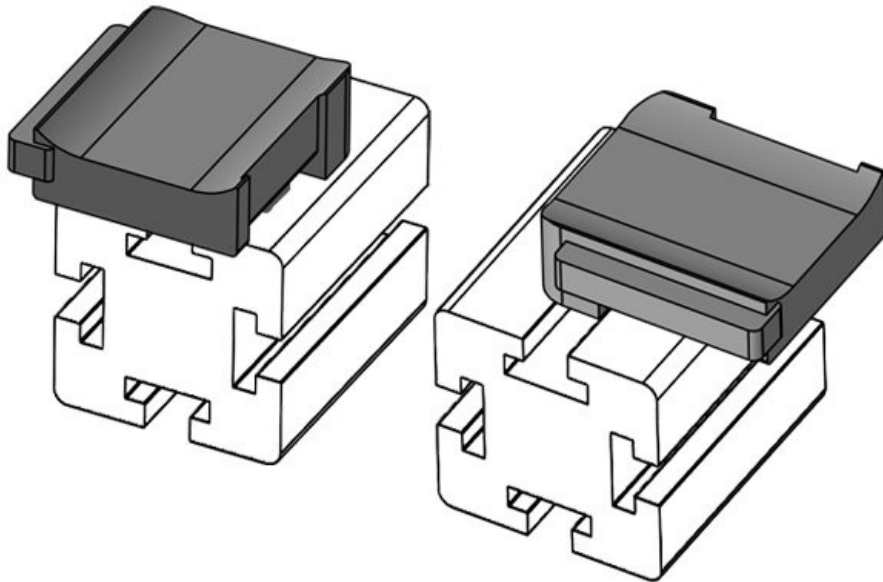

Osa nro. **61050.9005** Asennuskorkeus **19 mm**
EAN **4251269331** s
688
Pakkausyksikkö **50**
Sopii: **KLKB 300 x 17, KLB 15, KLB 20, KLB 25**
Pituus **43 mm**
Leveys **36,5 mm**
Korkeus **23 mm**