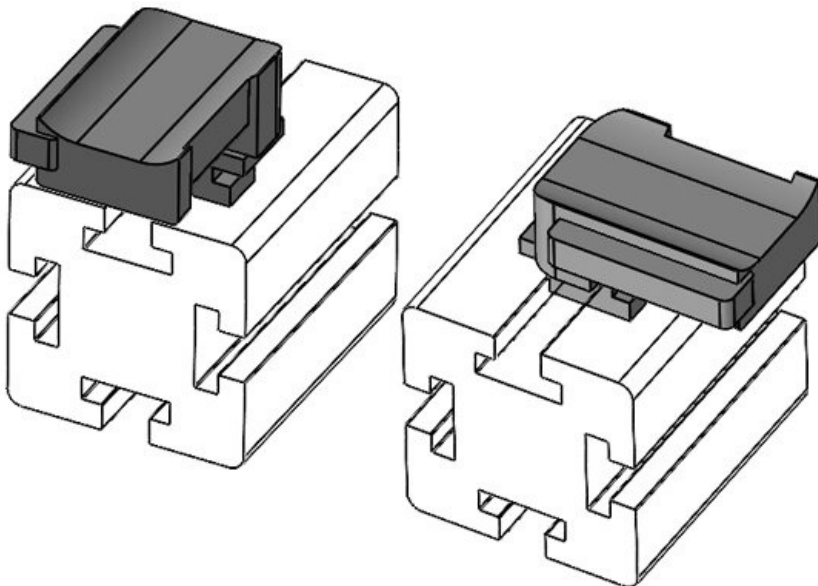

Osa nro. **61085** Asennuskorkeus **18 mm**
EAN **4251269334** s
948
Pakkausyksikkö **10**
Sopii: **KLKB 200 x 13, KLB 10, KLB 15, KLB 20**
Pituus **38 mm**
Leveys **24,5 mm**
Korkeus **23 mm**