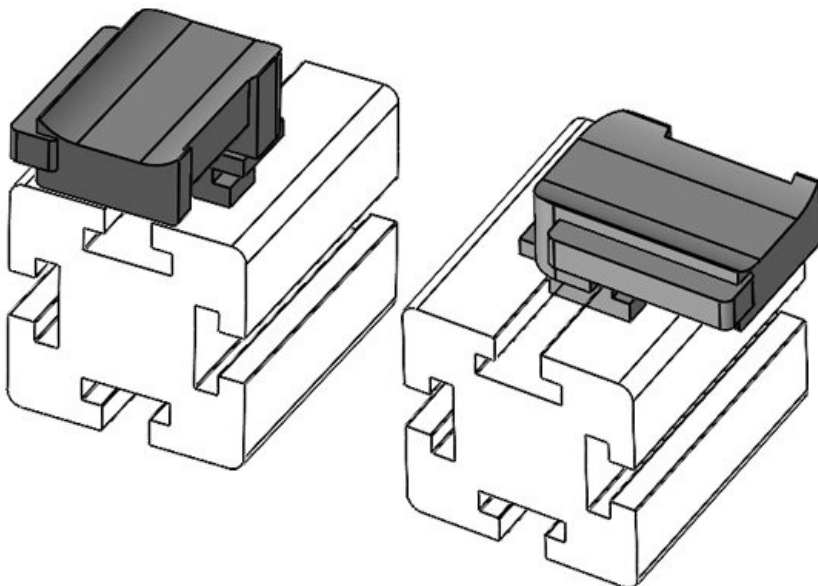

Osa nro. **61055.9005** Asennuskorkeus **18 mm**
EAN **4251269331** s
732
Pakkausyksikkö **50**
Sopii: **KLKB 200 x 13, KLB 10, KLB 15, KLB 20**
Pituus **38 mm**
Leveys **24,5 mm**
Korkeus **22,5 mm**