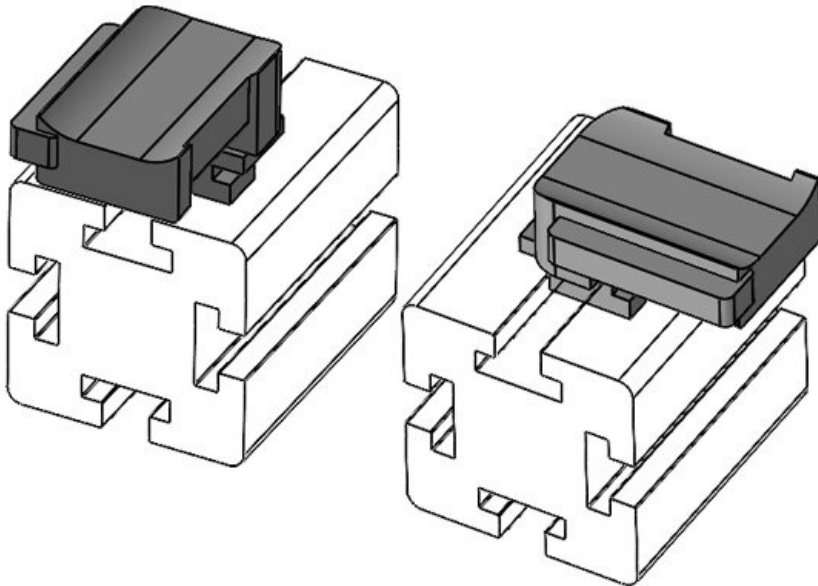

Osa nro. **61066** Asennuskorkeus **18 mm**
EAN **4251269333** s
576
Pakkausyksikkö **10**
Sopii: **KLKB 200 x 13, KLB 10, KLB 15, KLB 20**
Pituus **38 mm**
Leveys **24,5 mm**
Korkeus **26 mm**