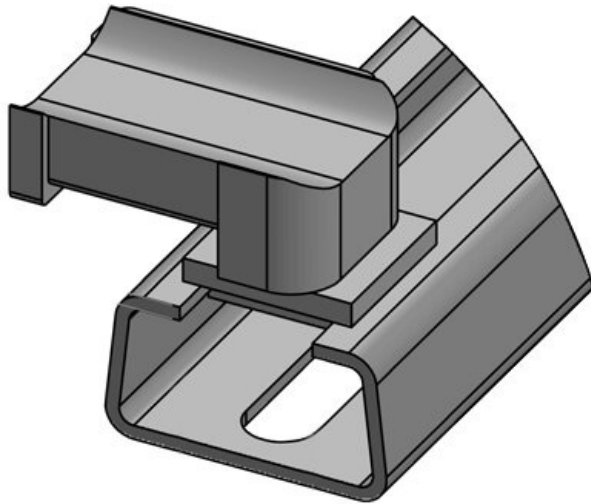

Osa nro. **61077** Asennuskorkeus **17,8 mm**
EAN **4251269334** s
788
Pakkausyksikkö **10**
Sopii: **KLKB 200 x
13, KLB 10,
KLB 15, KLB
20**
Pituus **42,5 mm**
Leveys **20 mm**
Korkeus **22,3 mm**