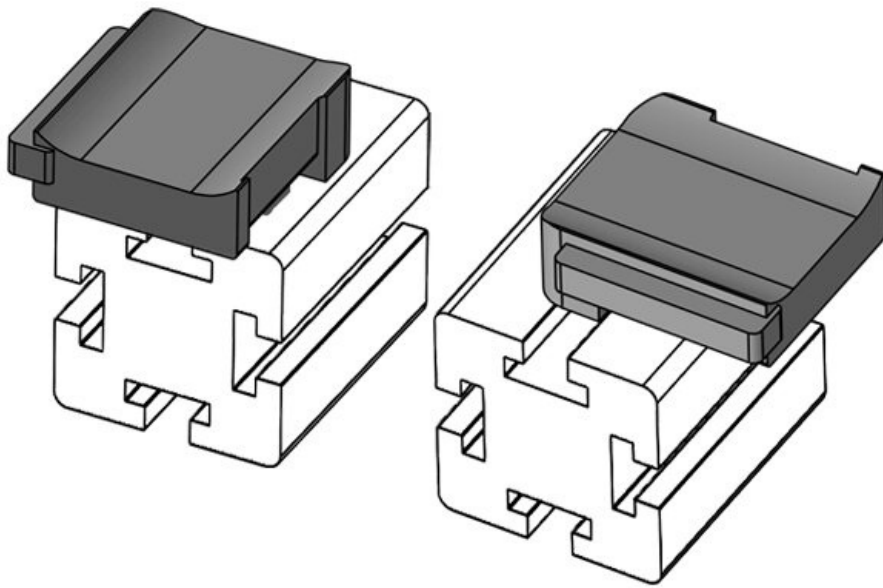

Osa nro. **61059** Asennuskorkeus **19 mm**
EAN **4251269331 589** s
Pakkausyksikkö **10**
Sopii: **KLKB 300 x 17, KLB 15, KLB 20, KLB 25**
Pituus **43 mm**
Leveys **36,5 mm**
Korkeus **26 mm**