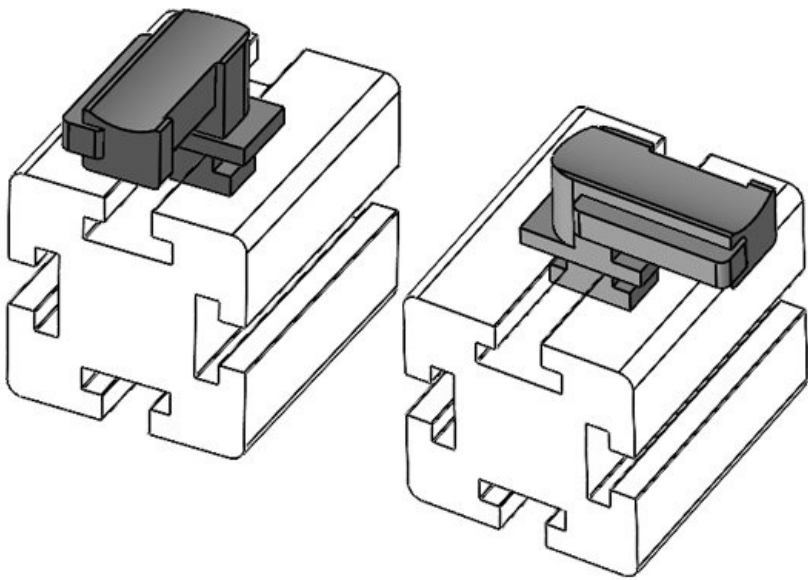

Osa nro. **61054.9005** Asennuskorkeus **16,5 mm**
EAN **4251269331** s
725
Pakkausyksikkö **50**
Sopii: **KLKB 200 x 13, KLB 10, KLB 15**
Pituus **34 mm**
Leveys **13,5 mm**
Korkeus **22,5 mm**