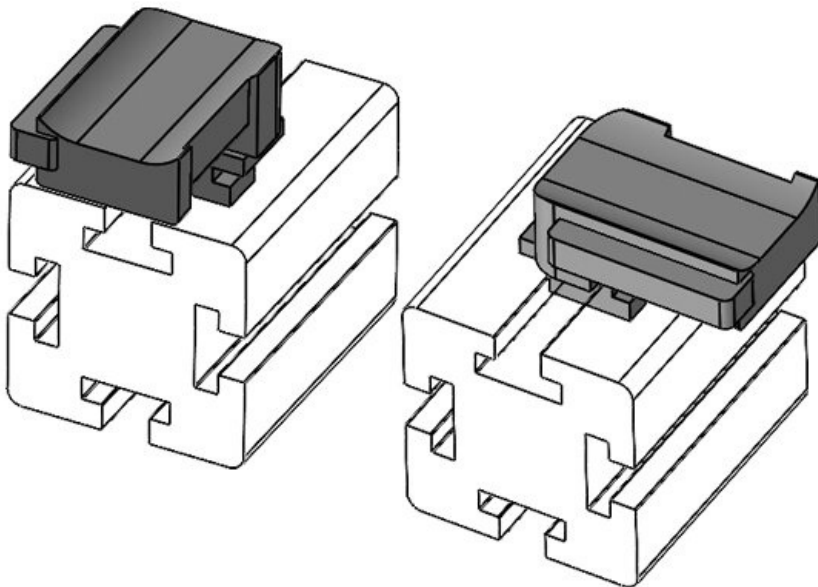

Osa nro. **61089.9005** Asennuskorkeus **18 mm**
EAN **4251269335** s
068
Pakkausyksikkö **50**
Sopii: **KLKB 200 x 13, KLB 10, KLB 15, KLB 20**
Pituus **38 mm**
Leveys **24,5 mm**
Korkeus **25 mm**