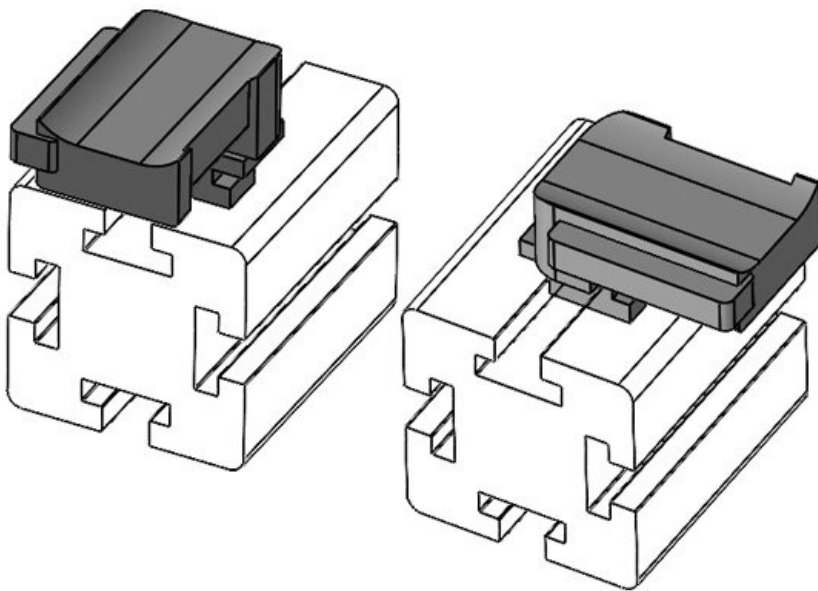

Osa nro. **61058** Asennuskorkeus **18 mm**
EAN **4251269331** s
572
Pakkausyksikkö **10**
Sopii: **KLKB 200 x**
13, KLB 10,
KLB 15, KLB
20
Pituus **38 mm**
Leveys **24,5 mm**
Korkeus **26 mm**