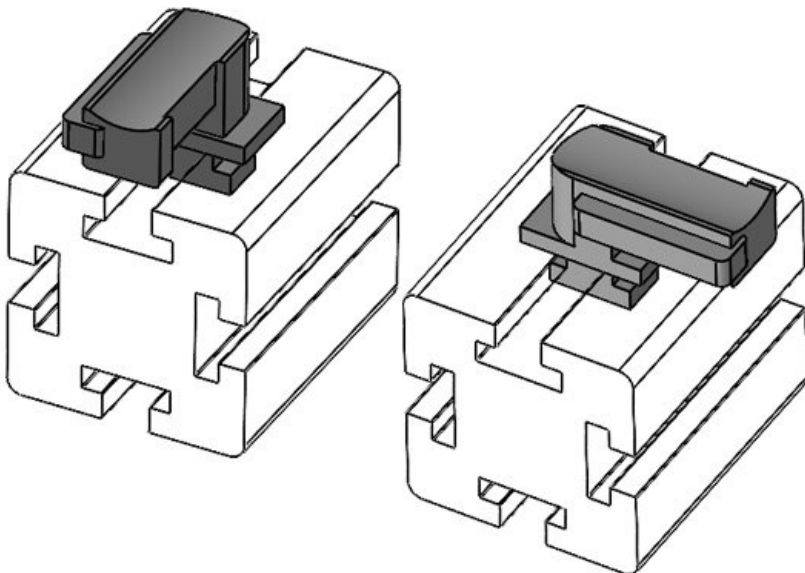

Osa nro. **61088** Asennuskorkeus **16,5 mm**
EAN **4251269335** s
013
Pakkausyksikkö **10**
Sopii: **KLKB 200 x 13, KLB 10, KLB 15**
Pituus **34 mm**
Leveys **13,5 mm**
Korkeus **21 mm**