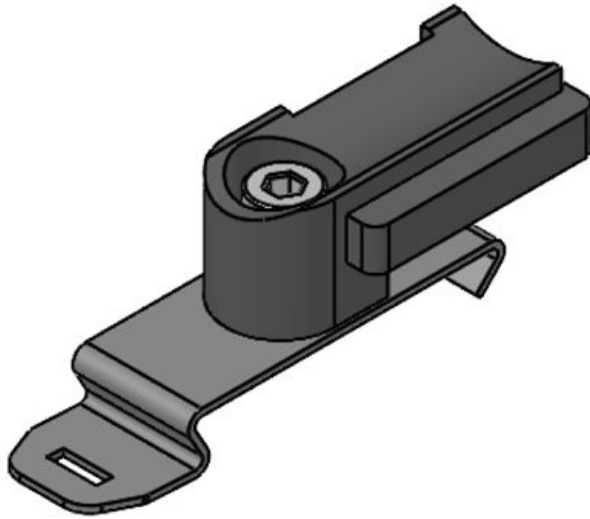

Osa nro. **61068** Asennuskorkeus **13,5 mm**
EAN **4251269333** s
637
Pakkausyksikkö **10**
Sopii: **KLKB 200 x**
13, KLB 10,
KLB 15
Pituus **57,3 mm**
Leveys **14 mm**
Korkeus **20,4 mm**