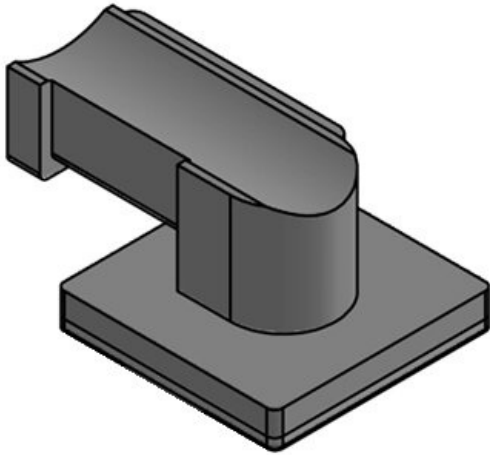

Tekniset tiedot

Materiaali	Polyamidi
Lämpötila	-40 C° ... 140 C°
Ominaisuudet	silikoniton, halogeeniton

Edut ja hyödyt

Tuotetyypit ja koot

Osa nro.	61080
EAN	4251269334
	856
Pakkausyksikkö	10
Sopii:	KLKB 200 x 13, KLB 10, KLB 15
Pituus	41 mm
Leveys	27 mm
Korkeus	18 mm

Osa nro. **61080.9005**
EAN **4251269334**
894

Pakkausyksikkö **50**

Sopii: **KLKB 200 x**
13, KLB 10,
KLB 15

Pituus **41 mm**
Leveys **27 mm**
Korkeus **18 mm**

Osa nro. **61081**
EAN **4251269334**
863

Pakkausyksikkö **10**