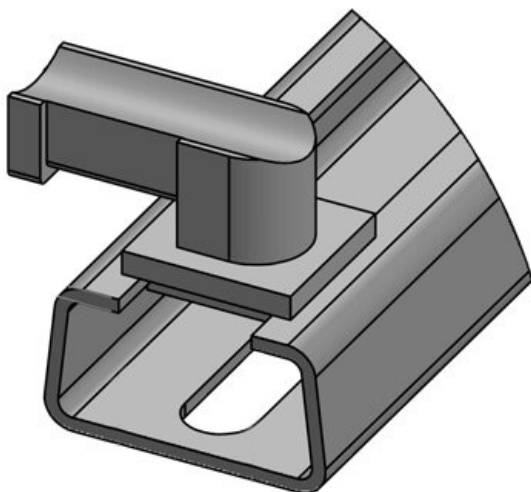

Osa nro. **61076.9005** Asennuskorkeus **16,5 mm**
EAN **4251269334** s
818
Pakkausyksikkö **50**
Sopii: **KLKB 200 x**
13, KLB 10,
KLB 15
Pituus **38 mm**
Leveys **20 mm**
Korkeus **21 mm**