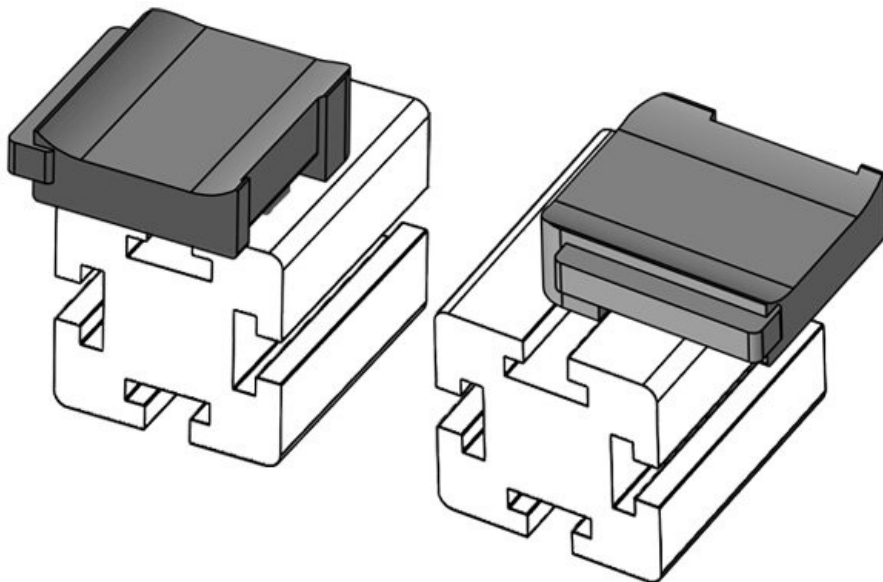

Osa nro. **61053.9005** Asennuskorkeus **19 mm**
EAN **4251269331 718** s
Pakkausyksikkö **50**
Sopii: **KLKB 300 x 17, KLB 15, KLB 20, KLB 25**
Pituus **43 mm**
Leveys **36,5 mm**
Korkeus **24,5 mm**