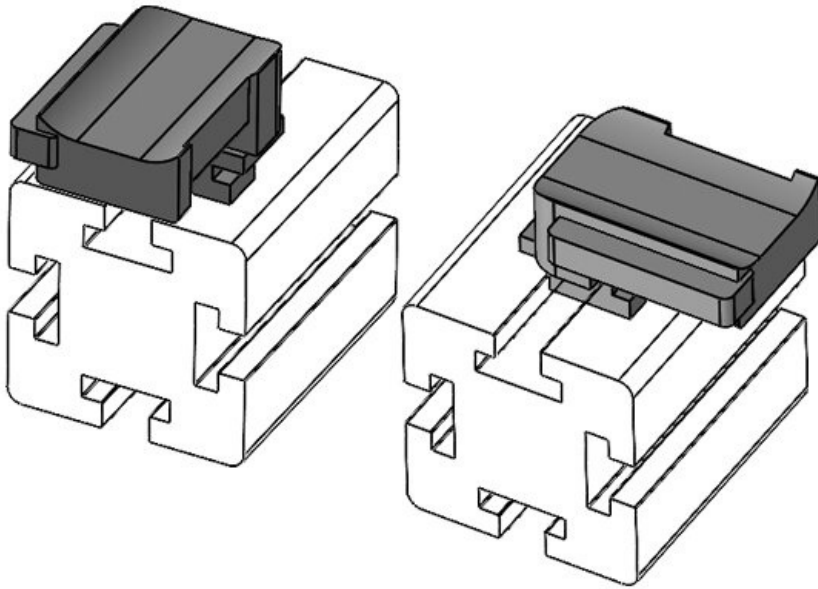

Osa nro. **61049.9005** Asennuskorkeus **18 mm**
EAN **4251269331** s
671
Pakkausyksikkö **50**
Sopii: **KLKB 200 x 13, KLB 10, KLB 15, KLB 20**
Pituus **38 mm**
Leveys **24,5 mm**
Korkeus **24 mm**