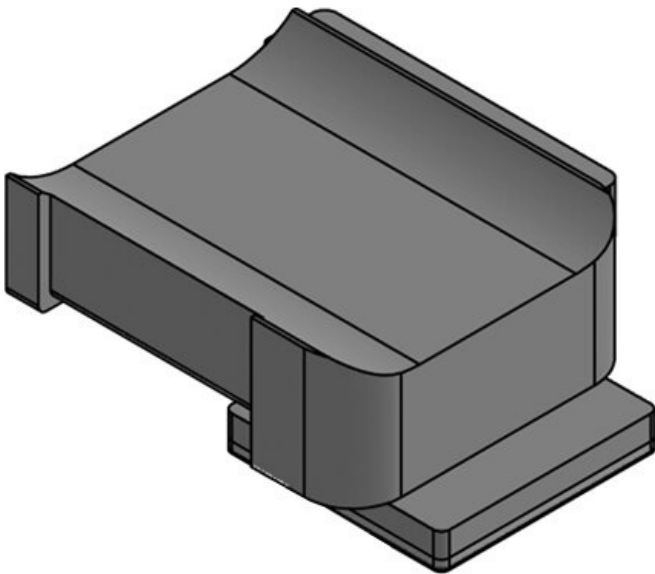

Osa nro. **61082**
EAN **4251269334**
870
Pakkausyksikkö **10**
Sopii: **KLKB 300 x**
17, KLB 15,
KLB 20, KLB
25
Pituus **50,5 mm**
Leveys **27 mm**
Korkeus **20 mm**