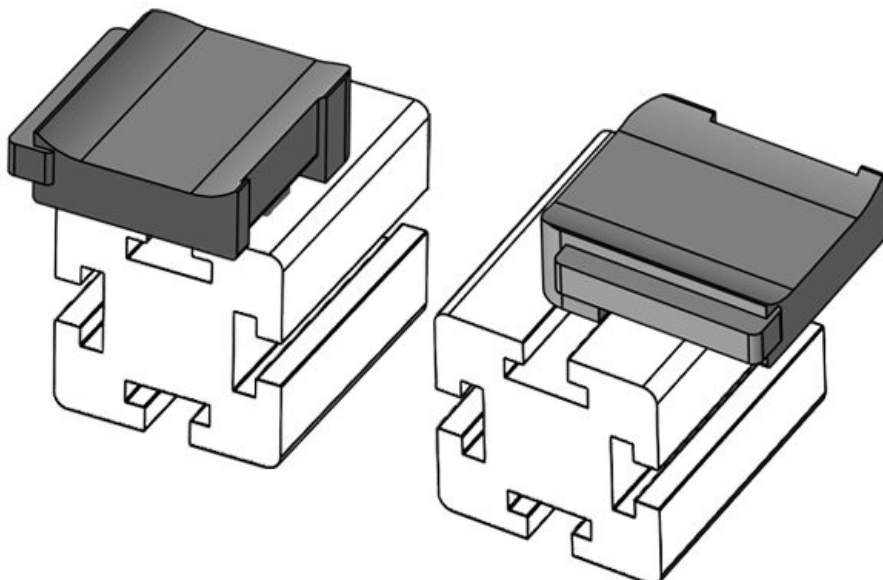

Osa nro. **61067.9005** Asennuskorkeu **19 mm**
EAN **4251269333** s
620
Pakkausyksikkö **10**
Sopii: **KLKB 300 x 17, KLB 15, KLB 20, KLB 25**
Pituus **43 mm**
Leveys **36,5 mm**
Korkeus **24,5 mm**