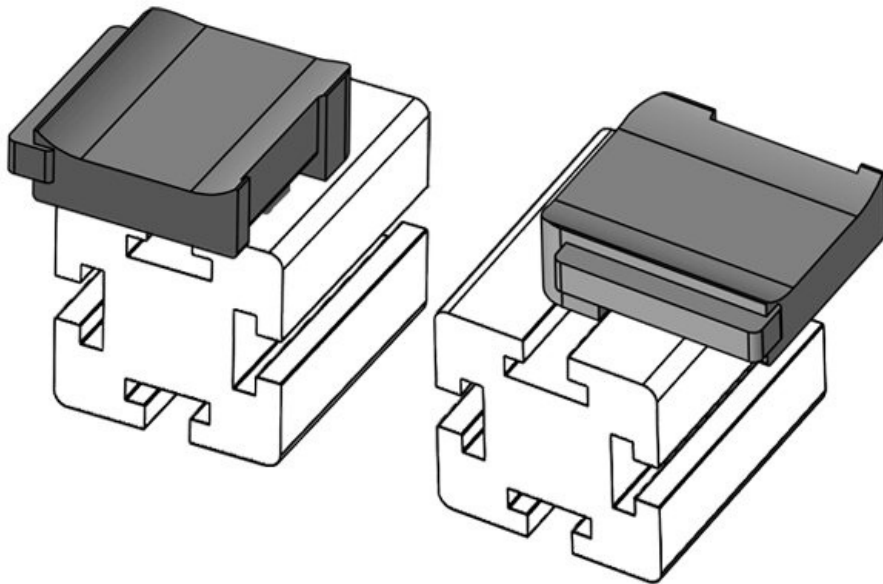

Osa nro. **61056.9005** Asennuskorkeus **19 mm**
EAN **4251269331 749**
Pakkausyksikkö **50**
Sopii: **KLKB 300 x 17, KLB 15, KLB 20, KLB 25**
Pituus **43 mm**
Leveys **36,5 mm**
Korkeus **22,5 mm**

Osa nro. **61057**
EAN **4251269331565**
Pakkausyksikkö **10**
Sopii: **KLKB 200 x 13, KLB 10, KLB 15**
Pituus **34 mm**
Leveys **13,5 mm**
Korkeus **26 mm**

Asennuskorkeus **16,5 mm**

Osa nro. **61057.9005**
EAN **4251269331756**
Pakkausyksikkö **50**
Sopii: **KLKB 200 x 13, KLB 10, KLB 15**
Pituus **34 mm**
Leveys **13,5 mm**
Korkeus **26 mm**

Asennuskorkeus **16,5 mm**