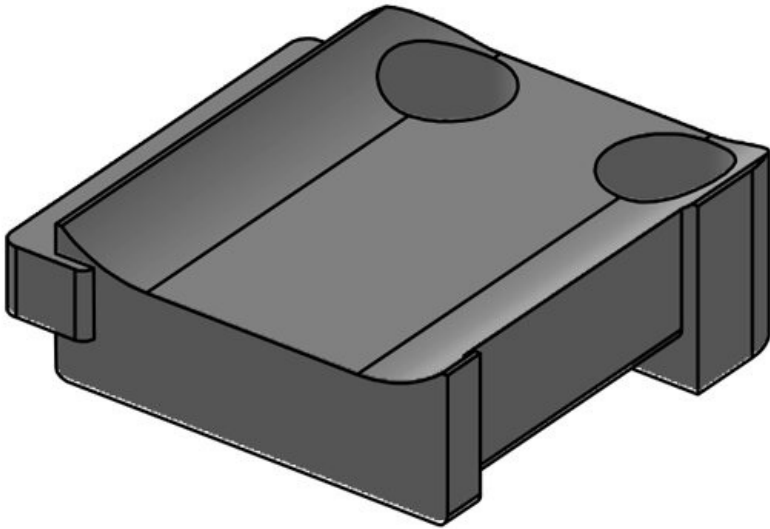

Osa nro. **61033.9005** Ruuvireikien **2**
EAN **4251269331** määrä
626 Ruuvireikien **5,3 mm**
Pakkausyksikkö **50** halkaisijat
Sopii: **KLKB 300 x**
17, KLB 15,
KLKB 20, KLB
25
Pituus **43 mm**
Leveys **36,5 mm**
Korkeus **16 mm**