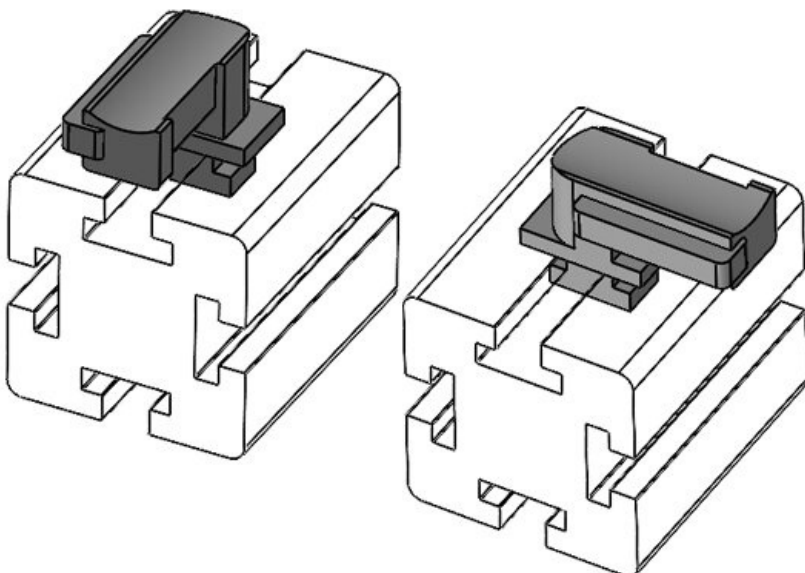

Osa nro. **61048** Asennuskorkeus **16,5 mm**
EAN **4251269331** s
473
Pakkausyksikkö **10**
Sopii: **KLKB 200 x
13, KLB 10,
KLB 15**
Pituus **34 mm**
Leveys **13,5 mm**
Korkeus **23 mm**