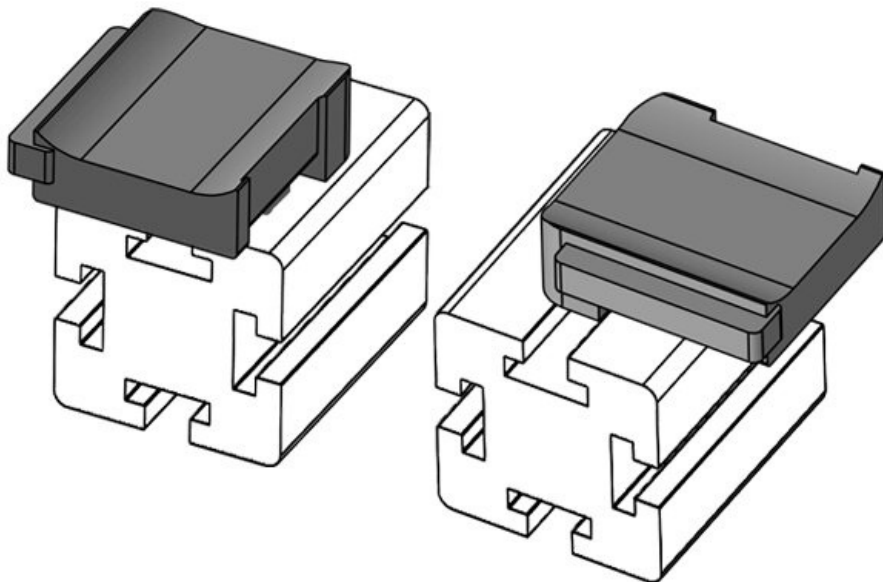

Osa nro. **61067.9005** Asennuskorkeus **19 mm**
EAN **4251269333 620**
Pakkausyksikkö **10**
Sopii: **KLKB 300 x 17, KLB 15, KLB 20, KLB 25**
Pituus **43 mm**
Leveys **36,5 mm**
Korkeus **24,5 mm**