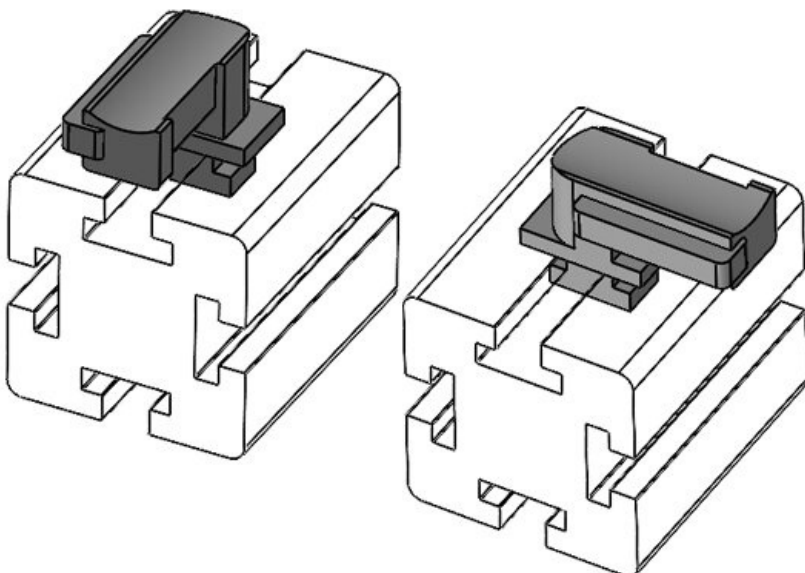

Osa nro. **61054** Asennuskorkeus **16,5 mm**
EAN **4251269331 534**
Pakkausyksikkö **10**
Sopii: **KLKB 200 x 13, KLB 10, KLB 15**
Pituus **34 mm**
Leveys **13,5 mm**
Korkeus **22,5 mm**