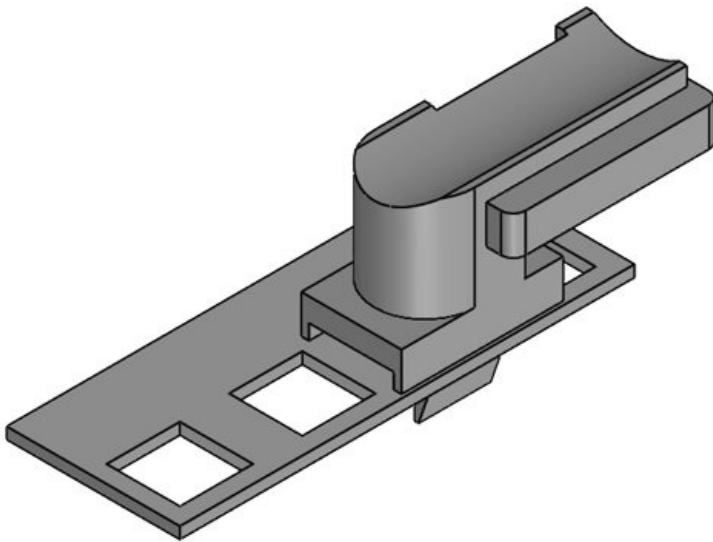

Osa nro. **61073.9005** Asennuskorkeus **16,5 mm**
EAN **4251269333** s
781
Pakkausyksikkö **50**
Sopii: **KLKB 200 x
13, KLB 10,
KLB 15**
Pituus **34 mm**
Leveys **13,5 mm**
Korkeus **24,5 mm**