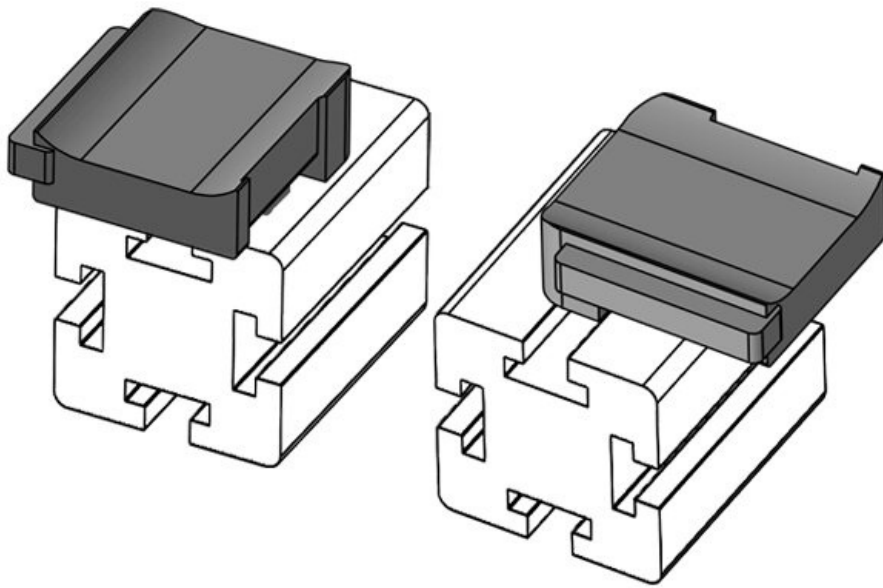

Osa nro. **61059.9005** Asennuskorkeus **19 mm**
EAN **4251269331** s
770
Pakkausyksikkö **50**
Sopii: **KLKB 300 x**
17, KLB 15,
KLB 20, KLB
25
Pituus **43 mm**
Leveys **36,5 mm**
Korkeus **26 mm**

---

icotek®
smart cable management