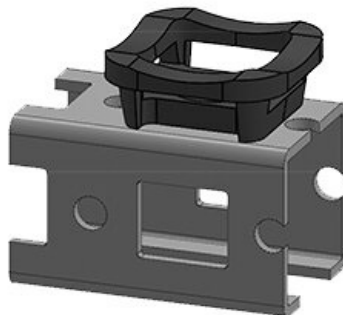

Osa nro. **61018** Asennuskorkeus **9,5 mm**
EAN **4251269315** s
893
Pakkausyksikkö **100**
Sopii: **KLKB 200 x 7, KLKB 200 x 13, KLB 10**
Pituus **25 mm**
Leveys **25 mm**
Korkeus **13 mm**