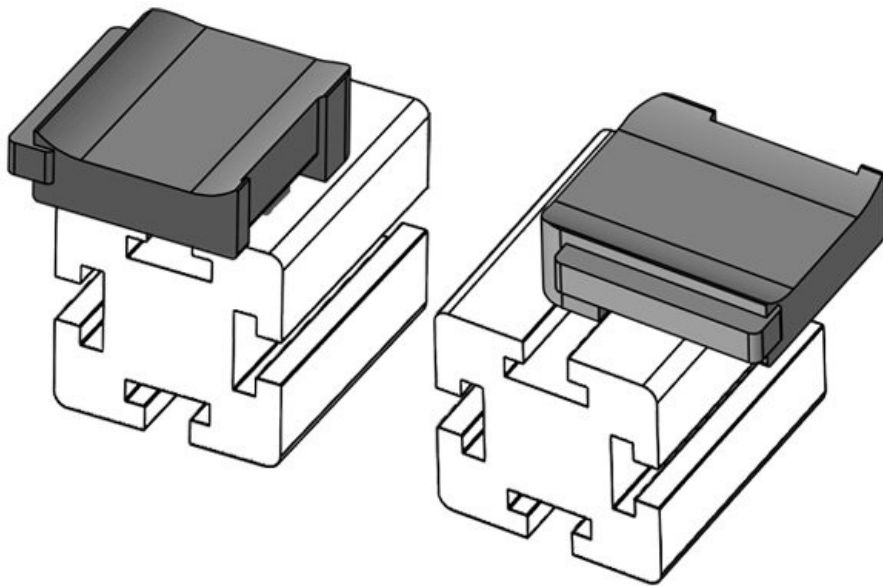

Osa nro. **61067** Asennuskorkeus **19 mm**
EAN **4251269333 583**
Pakkausyksikkö **10**
Sopii: **KLKB 300 x 17, KLB 15, KLB 20, KLB 25**
Pituus **43 mm**
Leveys **36,5 mm**
Korkeus **24,5 mm**