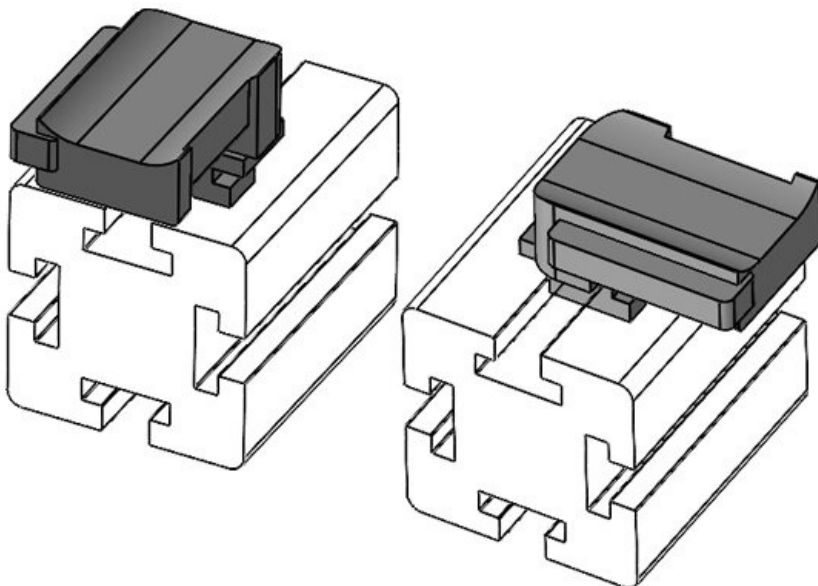

Osa nro. **61066.9005** Asennuskorkeus **18 mm**
EAN **4251269333** s
613
Pakkausyksikkö **50**
Sopii: **KLKB 200 x 13, KLB 10, KLB 15, KLB 20**
Pituus **38 mm**
Leveys **24,5 mm**
Korkeus **26 mm**