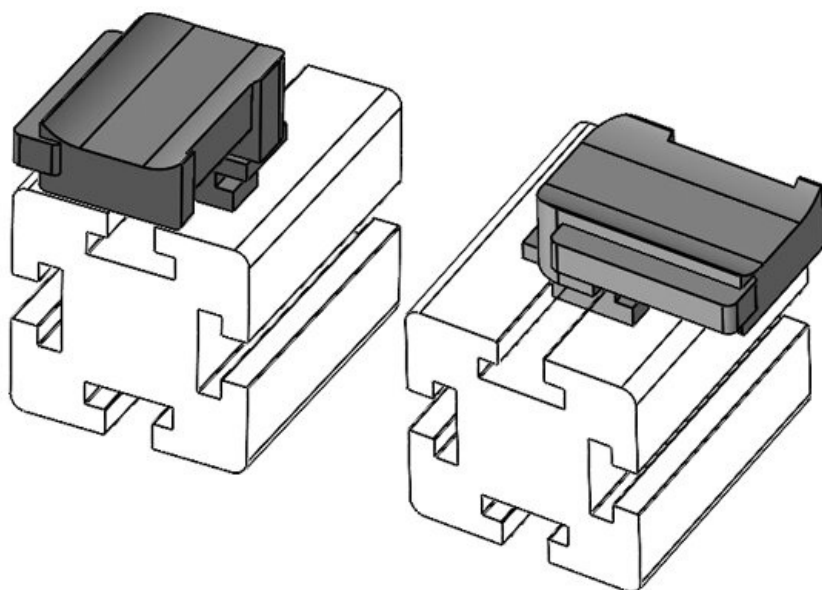

Osa nro. **61051**
EAN **4251269331503**
Pakkausyksikkö **10**
Sopii: **KLKB 200 x 13, KLB 10, KLB 15**
Pituus **34 mm**
Leveys **13,5 mm**
Korkeus **24,5 mm**

Asennuskorkeus

16,5 mm

Osa nro. **61051.9005**
EAN **4251269331695**
Pakkausyksikkö **50**
Sopii: **KLKB 200 x 13, KLB 10, KLB 15**
Pituus **34 mm**
Leveys **13,5 mm**
Korkeus **24,5 mm**

Asennuskorkeus

16,5 mm

Osa nro. **61052** Asennuskorkeus **18 mm**
EAN **4251269331510**
Pakkausyksikkö **10**
Sopii: **KLKB 200 x 13, KLB 10, KLB 15, KLB 20**
Pituus **38 mm**
Leveys **24,5 mm**
Korkeus **26 mm**