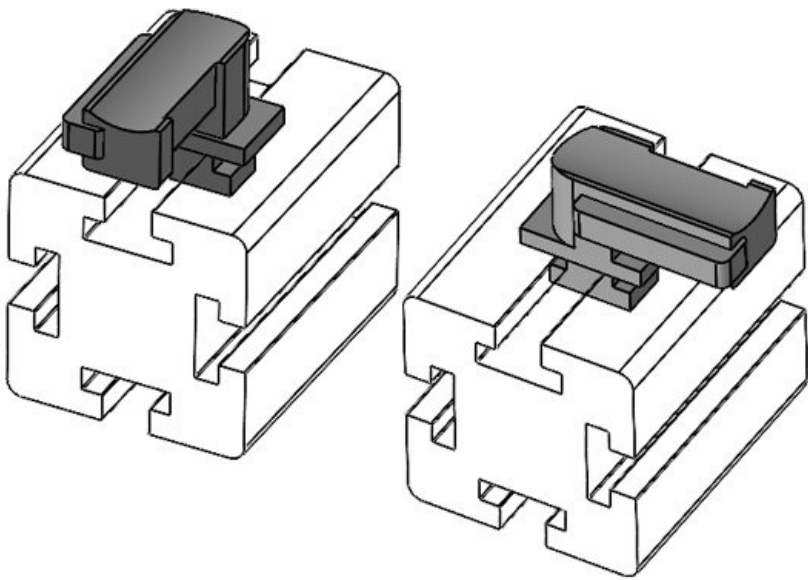

Osa nro. **61051.9005** Asennuskorkeus **16,5 mm**
EAN **4251269331** s
695
Pakkausyksikkö **50**
Sopii: **KLKB 200 x 13, KLB 10, KLB 15**
Pituus **34 mm**
Leveys **13,5 mm**
Korkeus **24,5 mm**