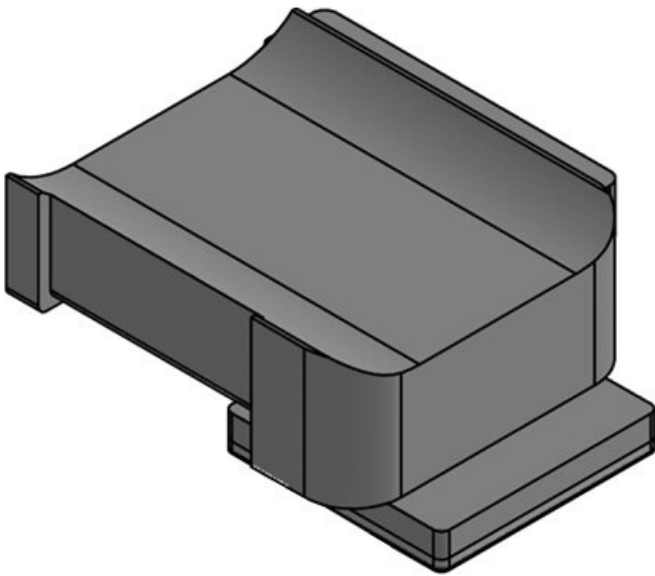

Osa nro. **61082**
EAN **4251269334**
870
Pakkausyksikkö **10**
Sopii: **KLKB 300 x**
17, KLB 15,
KLB 20, KLB
25
Pituus **50,5 mm**
Leveys **27 mm**
Korkeus **20 mm**