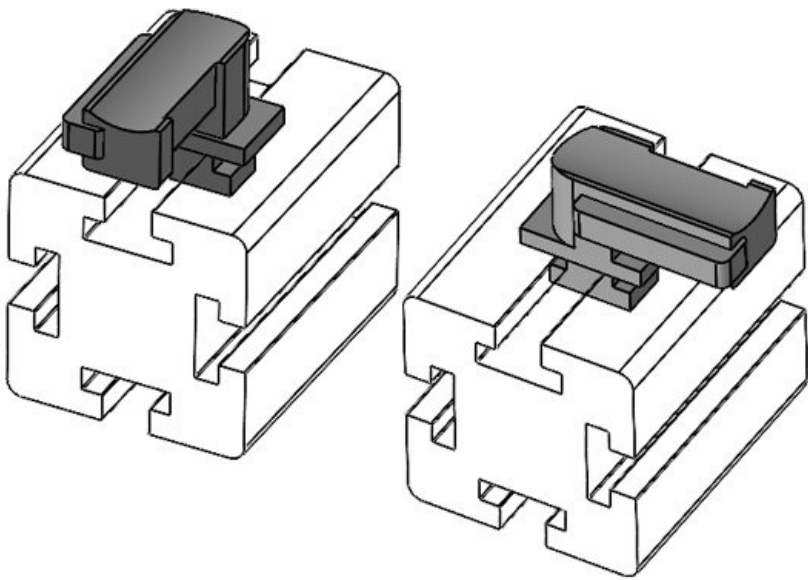

Osa nro. **61057.9005** Asennuskorkeus **16,5 mm**
EAN **4251269331** s
756
Pakkausyksikkö **50**
Sopii: **KLKB 200 x 13, KLB 10, KLB 15**
Pituus **34 mm**
Leveys **13,5 mm**
Korkeus **26 mm**