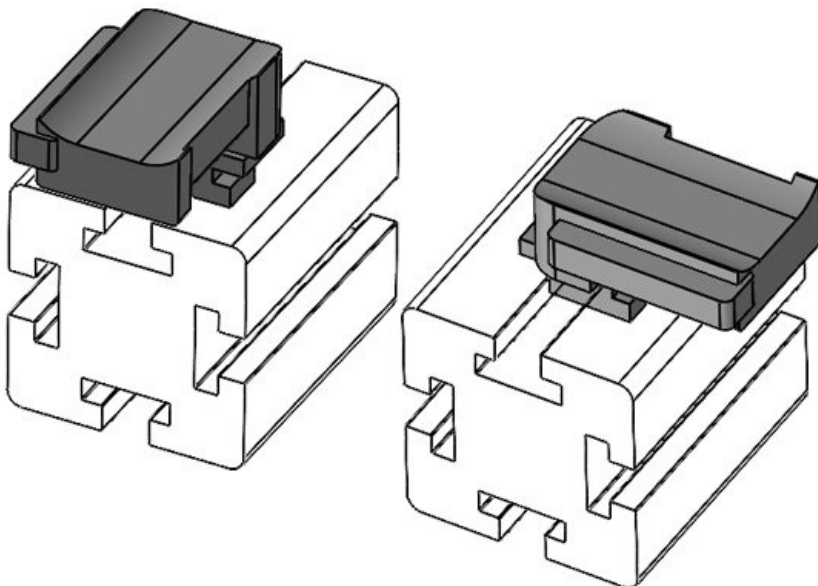

Osa nro. **61058.9005** Asennuskorkeus **18 mm**
EAN **4251269331** s
763
Pakkausyksikkö **50**
Sopii: **KLKB 200 x 13, KLB 10, KLB 15, KLB 20**
Pituus **38 mm**
Leveys **24,5 mm**
Korkeus **26 mm**