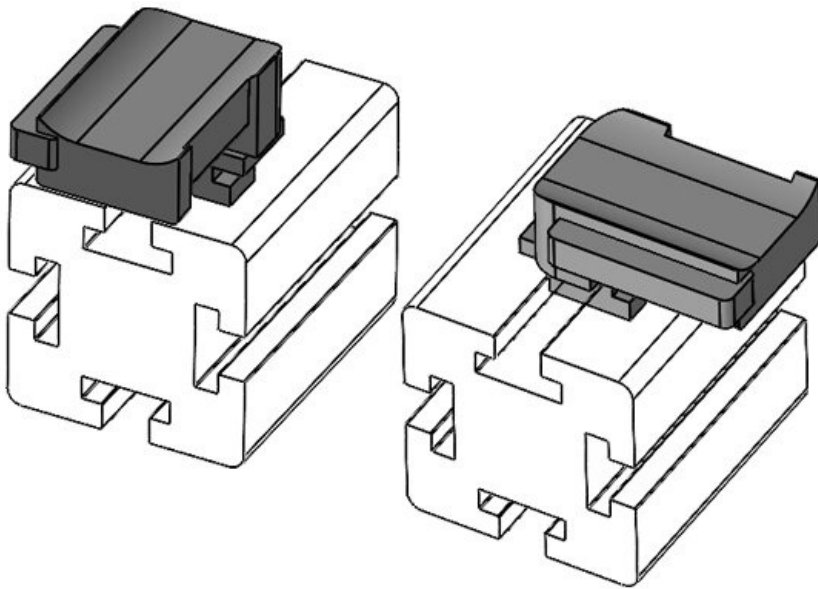

Osa nro. **61066.9005** Asennuskorkeu **18 mm**
EAN **4251269333** s
613
Pakkausyksikkö **50**
Sopii: **KLKB 200 x 13, KLB 10, KLB 15, KLB 20**
Pituus **38 mm**
Leveys **24,5 mm**
Korkeus **26 mm**