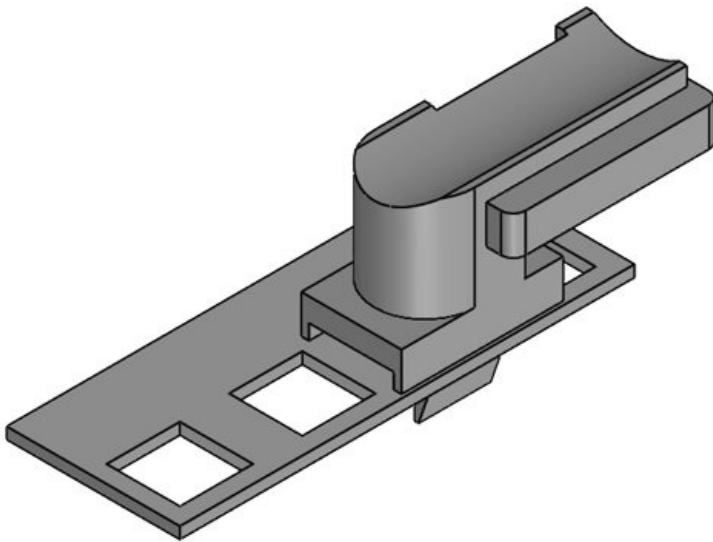

Osa nro. **61073.9005** Asennuskorkeus **16,5 mm**
EAN **4251269333** s
781
Pakkausyksikkö **50**
Sopii: **KLKB 200 x 13, KLB 10, KLB 15**
Pituus **34 mm**
Leveys **13,5 mm**
Korkeus **24,5 mm**

Osa nro. **61074**
EAN **4251269333767**
Pakkausyksikkö **10**
Sopii: **KLKB 200 x 13, KLB 10, KLB 15, KLB 20**
Pituus **38 mm**
Leveys **24,5 mm**
Korkeus **26 mm**

Asennuskorkeus **18 mm**

Osa nro. **61074.9005**
EAN **4251269333798**
Pakkausyksikkö **50**
Sopii: **KLKB 200 x 13, KLB 10, KLB 15, KLB 20**
Pituus **38 mm**
Leveys **24,5 mm**
Korkeus **26 mm**

Asennuskorkeus **18 mm**