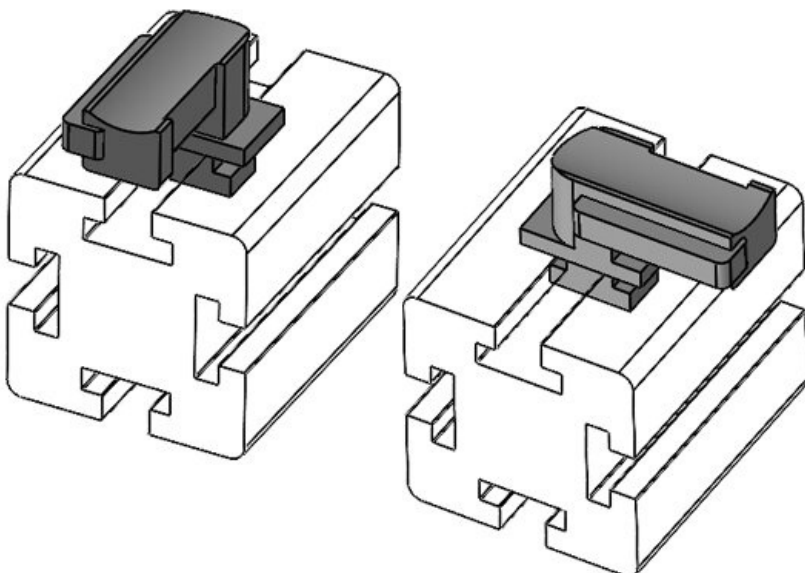

Osa nro. **61061** Asennuskorkeus **16,5 mm**
EAN **4251269333 484** s
Pakkausyksikkö **10**
Sopii: **KLKB 200 x 13, KLB 10, KLB 15**
Pituus **34 mm**
Leveys **13,5 mm**
Korkeus **24,5 mm**