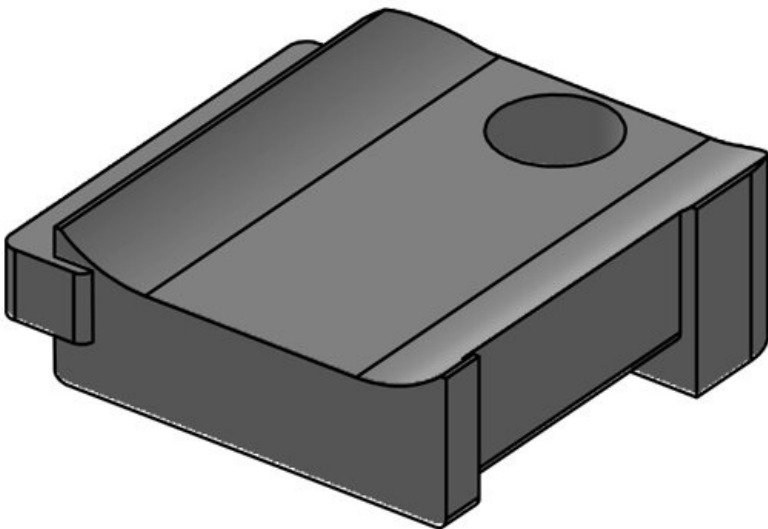

Osa nro.	61032	Ruuvireikien	1
EAN	4251269331	määrä	
	374	Ruuvireikien	5,3 mm
Pakkausyksikkö	10	halkaisijat	
Sopii:	KLKB 300 x 17, KLB 15, KLB 20, KLB 25		
Pituus	43 mm		
Leveys	36,5 mm		
Korkeus	16 mm