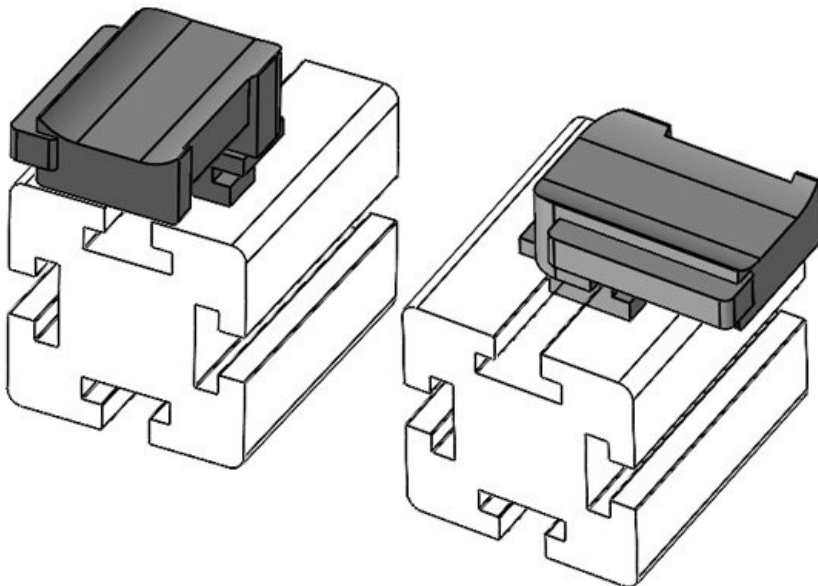

Osa nro. **61052** Asennuskorkeus **18 mm**
EAN **4251269331** s
510
Pakkausyksikkö **10**
Sopii: **KLKB 200 x 13, KLB 10, KLB 15, KLB 20**
Pituus **38 mm**
Leveys **24,5 mm**
Korkeus **26 mm**