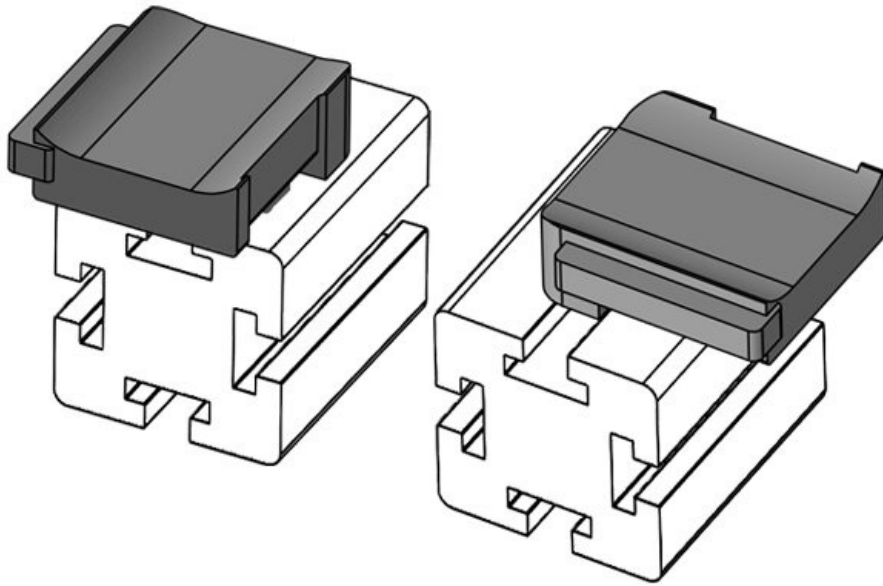

Osa nro. **61053** Asennuskorkeus **19 mm**
EAN **4251269331** s
527
Pakkausyksikkö **10**
Sopii: **KLKB 300 x 17, KLB 15, KLB 20, KLB 25**
Pituus **43 mm**
Leveys **36,5 mm**
Korkeus **24,5 mm**