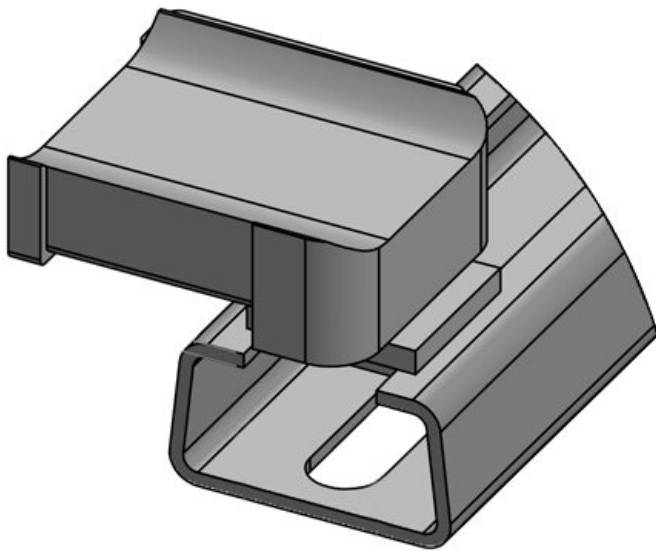

Osa nro. **61078.9005** Asennuskorkeus **19 mm**
EAN **4251269334** s
832
Pakkausyksikkö **50**
Sopii: **KLKB 200 x**
13, KLB 10,
KLB 15, KLB
20
Pituus **47,5 mm**
Leveys **20 mm**
Korkeus **23,5 mm**