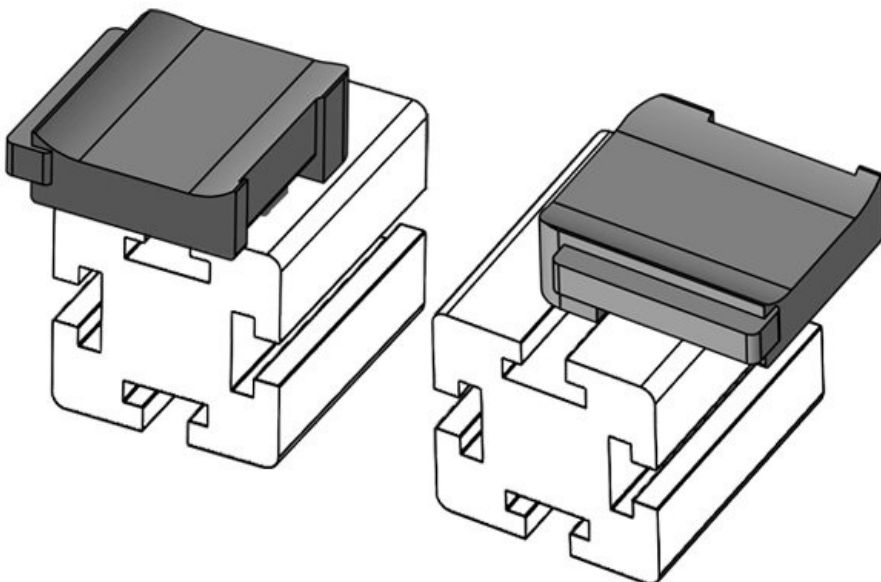

Osa nro. **61059** Asennuskorkeus **19 mm**
EAN **4251269331** s
589
Pakkausyksikkö **10**
Sopii: **KLKB 300 x**
17, KLB 15,
KLB 20, KLB
25
Pituus **43 mm**
Leveys **36,5 mm**
Korkeus **26 mm**