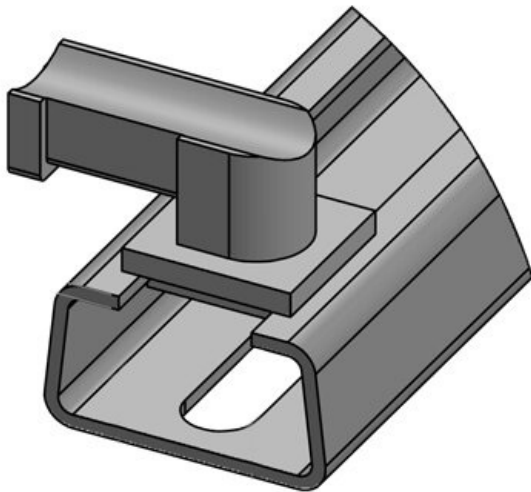

Osa nro. **61076** Asennuskorkeus **16,5 mm**
EAN **4251269334** s
771
Pakkausyksikkö **10**
Sopii: **KLKB 200 x**
13, KLB 10,
KLB 15
Pituus **38 mm**
Leveys **20 mm**
Korkeus **21 mm**