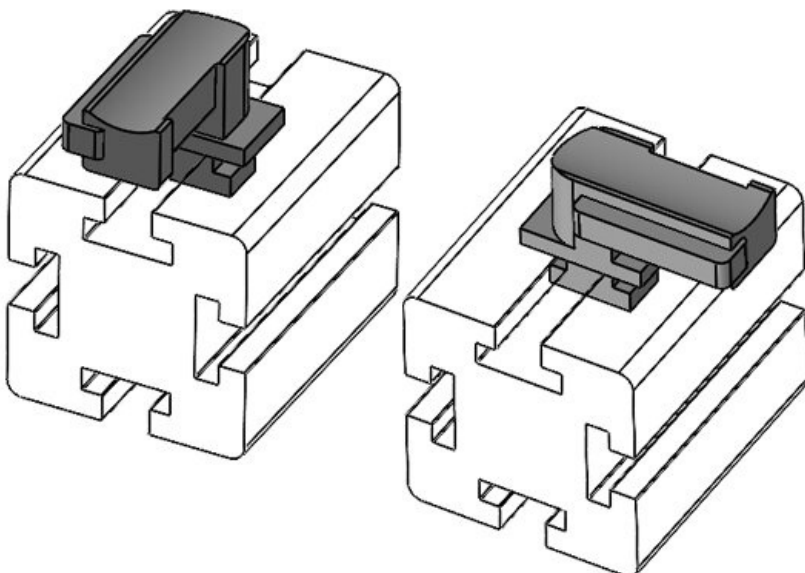

Osa nro. **61057** Asennuskorkeus **16,5 mm**
EAN **4251269331** s
565
Pakkausyksikkö **10**
Sopii: **KLKB 200 x 13, KLB 10, KLB 15**
Pituus **34 mm**
Leveys **13,5 mm**
Korkeus **26 mm**