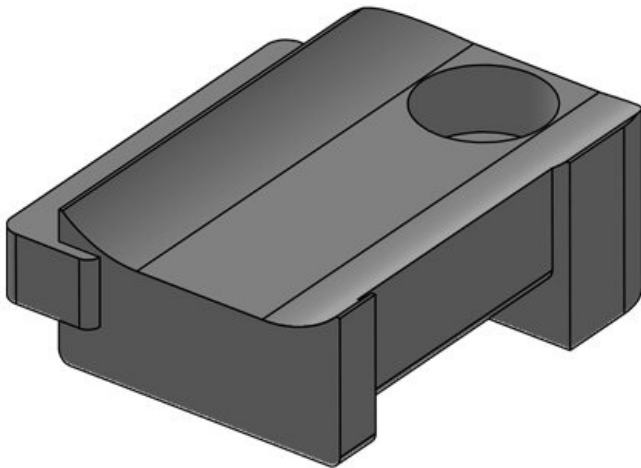

Osa nro.	61031	Ruuvireikien	1
EAN	4251269331	määrä	
	367	Ruuvireikien	5,3 mm
Pakkausyksikkö	10	halkaisijat	
Sopii:	KLKB 200 x 13, KLB 10, KLB 15, KLB 20		
Pituus	38 mm		
Leveys	24,5 mm		
Korkeus	14,8 mm