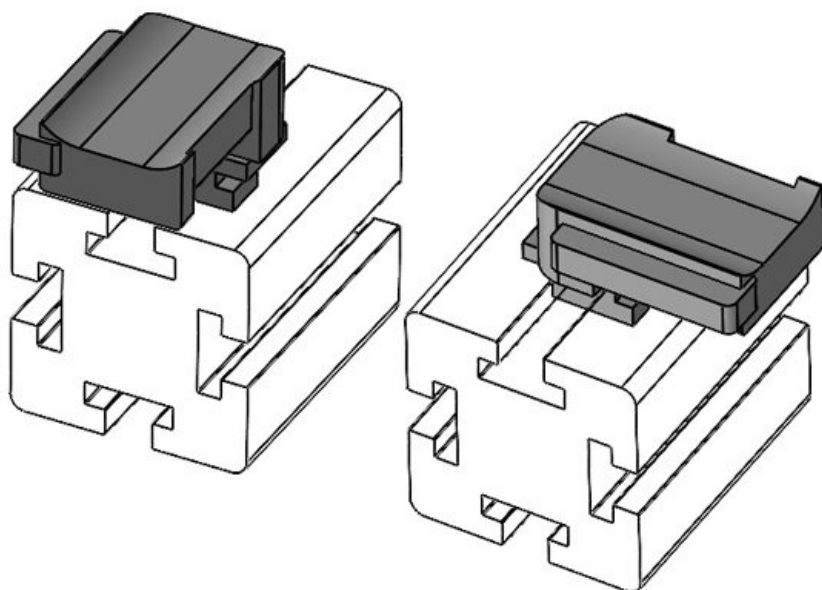

Osa nro. **61054**
EAN **4251269331534**
Pakkausyksikkö **10**
Sopii: **KLKB 200 x 13, KLB 10, KLB 15**
Pituus **34 mm**
Leveys **13,5 mm**
Korkeus **22,5 mm**

Asennuskorkeus

16,5 mm

Osa nro. **61054.9005**
EAN **4251269331725**
Pakkausyksikkö **50**
Sopii: **KLKB 200 x 13, KLB 10, KLB 15**
Pituus **34 mm**
Leveys **13,5 mm**
Korkeus **22,5 mm**

Asennuskorkeus

16,5 mm

Osa nro. **61055** Asennuskorkeus **18 mm**
EAN **4251269331541**
Pakkausyksikkö **10**
Sopii: **KLKB 200 x 13, KLB 10, KLB 15, KLB 20**
Pituus **38 mm**
Leveys **24,5 mm**
Korkeus **22,5 mm**