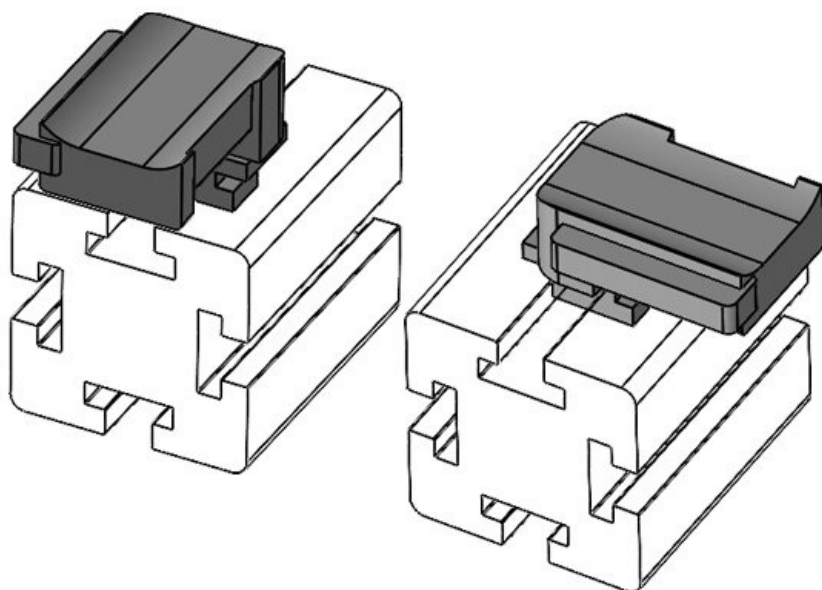

Osa nro. **61055.9005** Asennuskorkeus **18 mm**
EAN **4251269331732**
Pakkausyksikkö **50**
Sopii: **KLKB 200 x 13, KLB 10, KLB 15, KLB 20**
Pituus **38 mm**
Leveys **24,5 mm**
Korkeus **22,5 mm**