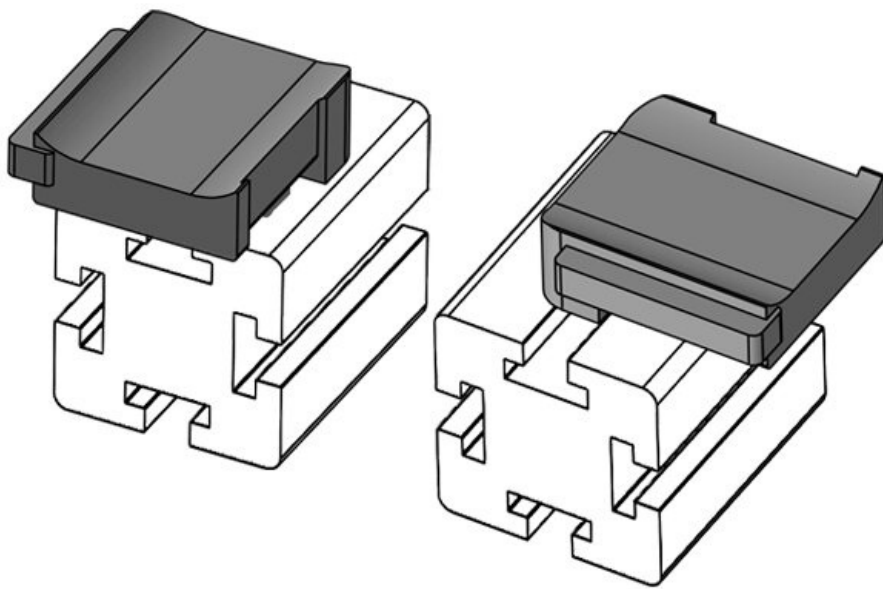

Osa nro. **61090.9005** Asennuskorkeu **19 mm**
EAN **4251269335** s
075
Pakkausyksikkö **50**
Sopii: **KLKB 300 x 17, KLB 15, KLB 20, KLB 25**
Pituus **43 mm**
Leveys **36,5 mm**
Korkeus **26 mm**

Osa nro. **61048**
EAN **4251269331473**
Pakkausyksikkö **10**
Sopii: **KLKB 200 x 13, KLB 10, KLB 15**
Pituus **34 mm**
Leveys **13,5 mm**
Korkeus **23 mm**

Asennuskorkeus **16,5 mm**

Osa nro. **61048.9005**
EAN **4251269331664**
Pakkausyksikkö **50**
Sopii: **KLKB 200 x 13, KLB 10, KLB 15**
Pituus **34 mm**
Leveys **13,5 mm**
Korkeus **23 mm**

Asennuskorkeus **16,5 mm**