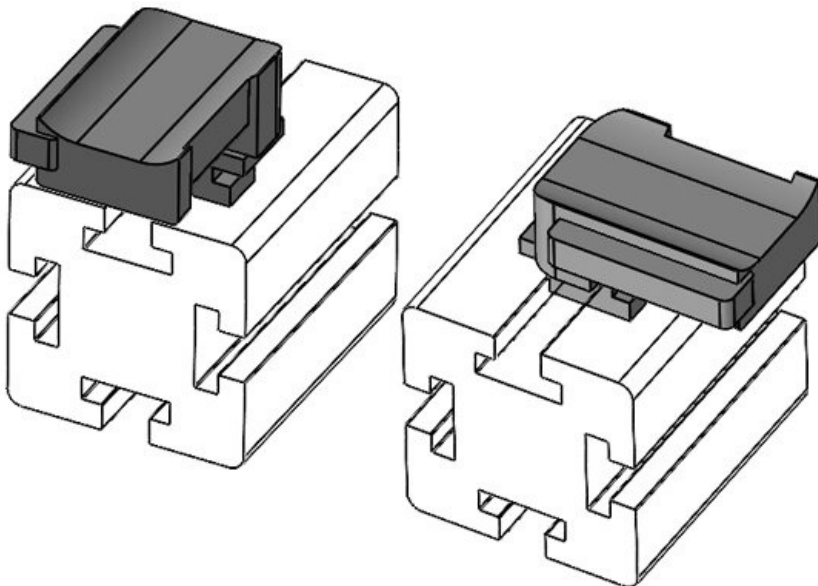

Osa nro. **61062** Asennuskorkeus **18 mm**
EAN **4251269333** s
491
Pakkausyksikkö **10**
Sopii: **KLKB 200 x 13, KLB 10, KLB 15, KLB 20**
Pituus **38 mm**
Leveys **24,5 mm**
Korkeus **26 mm**