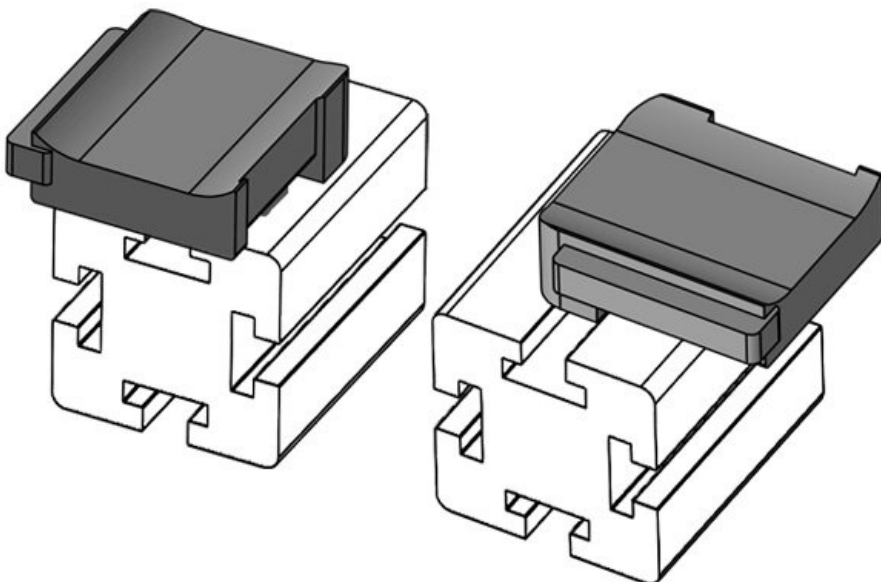

Osa nro. **61090** Asennuskorkeus **19 mm**
EAN **4251269335** s
037
Pakkausyksikkö **10**
Sopii: **KLKB 300 x 17, KLB 15, KLB 20, KLB 25**
Pituus **43 mm**
Leveys **36,5 mm**
Korkeus **26 mm**