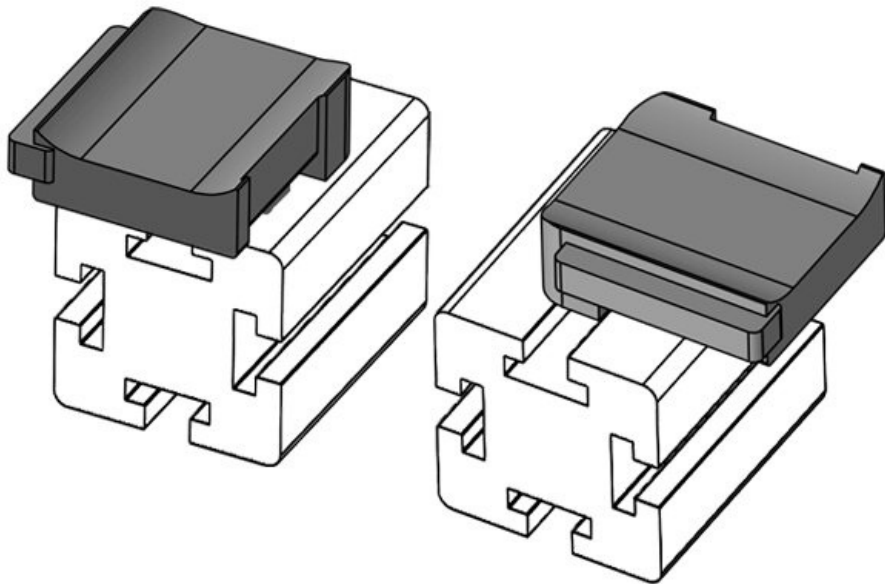

Osa nro. **61086.9005** Asennuskorkeus **19 mm**
EAN **4251269334** s
993
Pakkausyksikkö **50**
Sopii: **KLKB 300 x 17, KLB 15, KLB 20, KLB 25**
Pituus **43 mm**
Leveys **36,5 mm**
Korkeus **24 mm**

Osa nro.
EAN
Pakkausyksikkö
Sopii:

61088
4251269335013
10
KLKB 200 x 13, KLB 10, KLB 15
34 mm
13,5 mm
21 mm

Asennuskorkeus

16,5 mm

Osa nro.
EAN
Pakkausyksikkö
Sopii:

61088.9005
4251269335051
50
KLKB 200 x 13, KLB 10, KLB 15
34 mm
13,5 mm
21 mm

Asennuskorkeus

16,5 mm