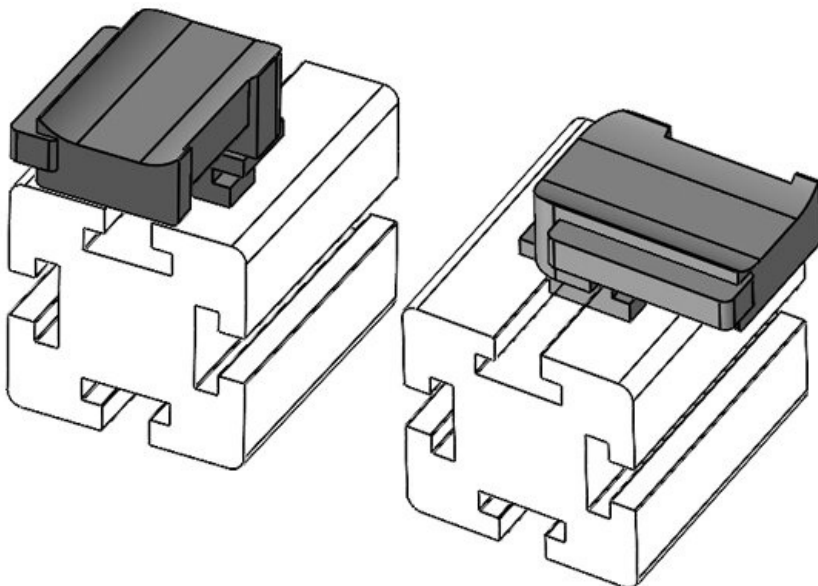

Osa nro. **61062.9005** Asennuskorkeus **18 mm**
EAN **4251269333** s
538
Pakkausyksikkö **50**
Sopii: **KLKB 200 x 13, KLB 10, KLB 15, KLB 20**
Pituus **38 mm**
Leveys **24,5 mm**
Korkeus **26 mm**