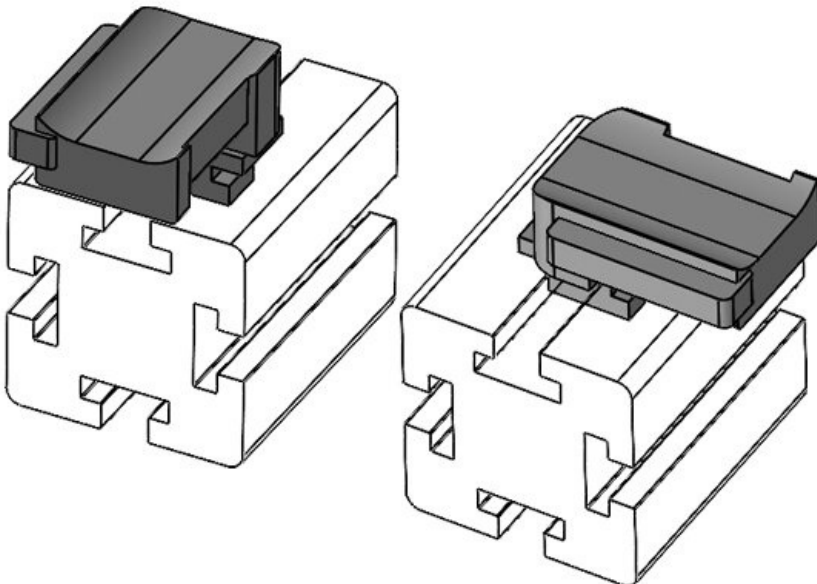

Osa nro. **61085.9005** Asennuskorkeus **18 mm**
EAN **4251269334 986** s
Pakkausyksikkö **50**
Sopii: **KLKB 200 x 13, KLB 10, KLB 15, KLB 20**
Pituus **38 mm**
Leveys **24,5 mm**
Korkeus **23 mm**