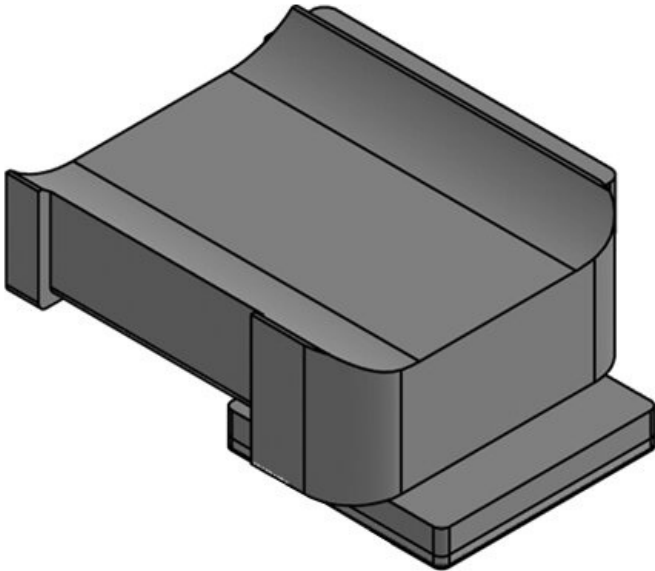

Osa nro. **61082.9005**
EAN **4251269334**
917
Pakkausyksikkö **50**
Sopii: **KLKB 300 x**
17, KLB 15,
KLB 20, KLB
25
Pituus **50,5 mm**
Leveys **27 mm**
Korkeus **20 mm**