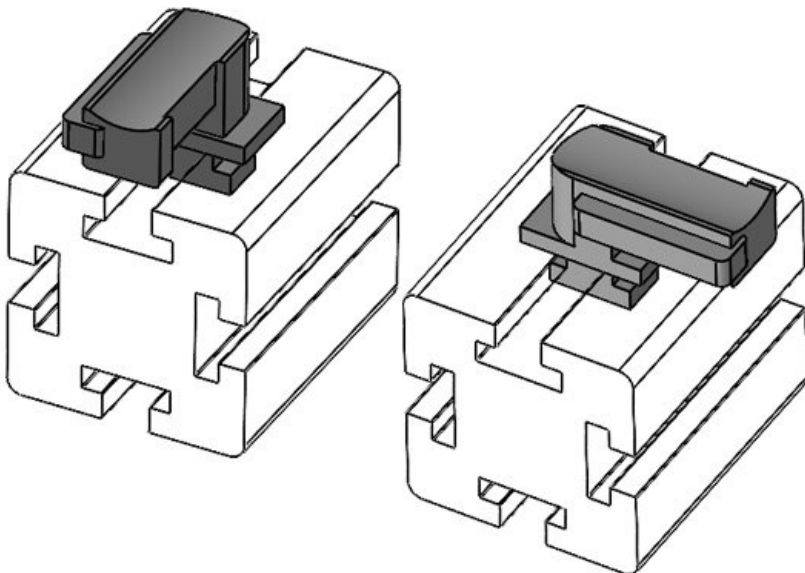

Osa nro. **61065** Asennuskorkeus **16,5 mm**
EAN **4251269333** s
569
Pakkausyksikkö **10**
Sopii: **KLKB 200 x 13, KLB 10, KLB 15**
Pituus **34 mm**
Leveys **13,5 mm**
Korkeus **24,5 mm**