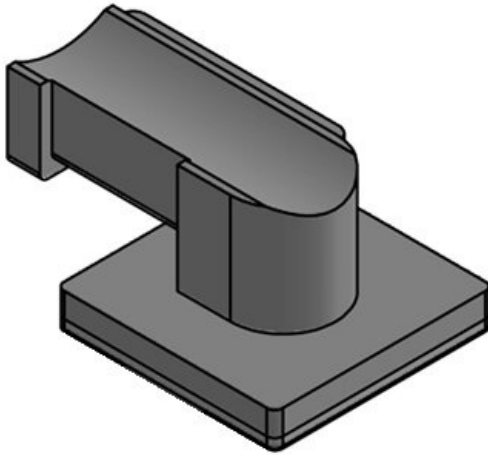

Tekniset tiedot

Materiaali	Polyamidi
Lämpötila	-40 C° ... 140 C°
Ominaisuudet	silikoniton, halogeeniton

Edut ja hyödyt

Tuotetyypit ja koot

Osa nro.	61080
EAN	4251269334
	856
Pakkausyksikkö	10
Sopii:	KLKB 200 x 13, KLB 10, KLB 15
Pituus	41 mm
Leveys	27 mm
Korkeus	18 mm

Osa nro. **61080.9005**
EAN **4251269334**
894

Pakkausyksikkö **50**

Sopii: **KLKB 200 x**
13, KLB 10,
KLB 15

Pituus **41 mm**
Leveys **27 mm**
Korkeus **18 mm**

Osa nro. **61081**
EAN **4251269334**
863

Pakkausyksikkö **10**