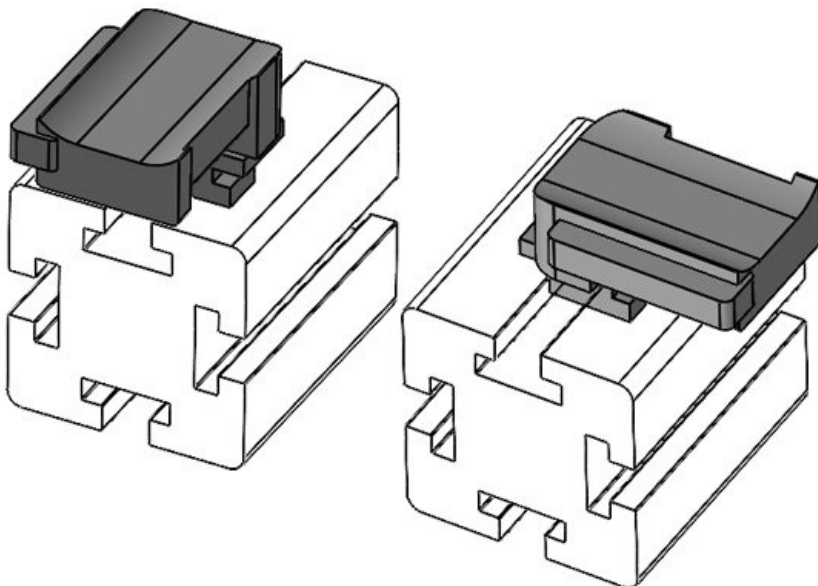

Osa nro. **61052.9005** Asennuskorkeus **18 mm**
EAN **4251269331** s
701
Pakkausyksikkö **50**
Sopii: **KLKB 200 x 13, KLB 10, KLB 15, KLB 20**
Pituus **38 mm**
Leveys **24,5 mm**
Korkeus **26 mm**