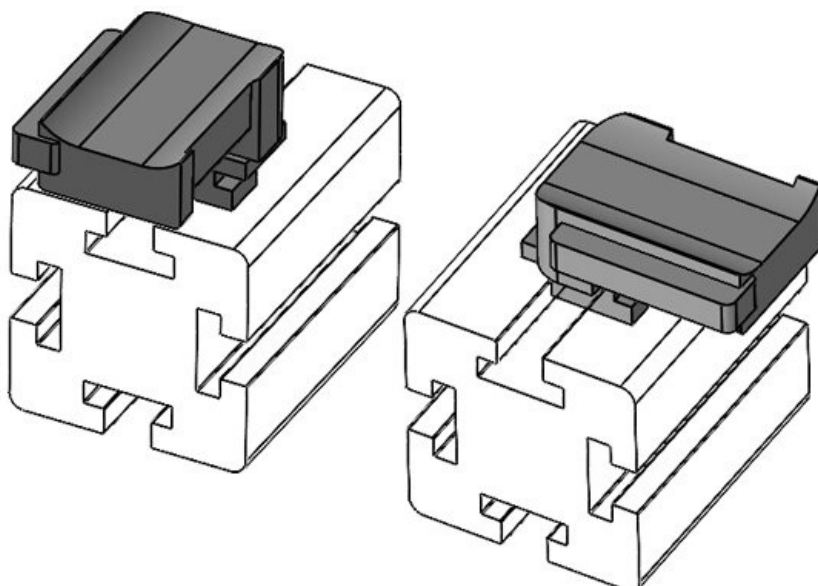

Osa nro. **61066** Asennuskorkeus **18 mm**
EAN **4251269333 576** s
Pakkausyksikkö **10**
Sopii: **KLKB 200 x 13, KLB 10, KLB 15, KLB 20**
Pituus **38 mm**
Leveys **24,5 mm**
Korkeus **26 mm**