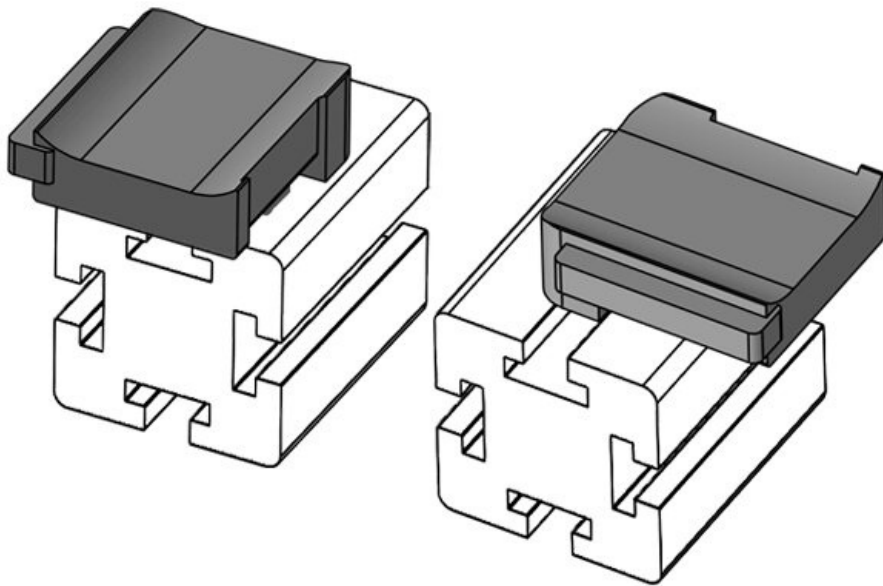

Osa nro. **61063.9005** Asennuskorkeus **19 mm**
EAN **4251269333 545** s
Pakkausyksikkö **50**
Sopii: **KLKB 300 x 17, KLB 15, KLB 20, KLB 25**
Pituus **43 mm**
Leveys **36,5 mm**
Korkeus **24,5 mm**

Osa nro. **61065**
EAN **4251269333569**
Pakkausyksikkö **10**
Sopii: **KLKB 200 x 13, KLB 10, KLB 15**
Pituus **34 mm**
Leveys **13,5 mm**
Korkeus **24,5 mm**

Asennuskorkeus **16,5 mm**

Osa nro. **61065.9005**
EAN **4251269333606**
Pakkausyksikkö **50**
Sopii: **KLKB 200 x 13, KLB 10, KLB 15**
Pituus **34 mm**
Leveys **13,5 mm**
Korkeus **24,5 mm**

Asennuskorkeus **16,5 mm**