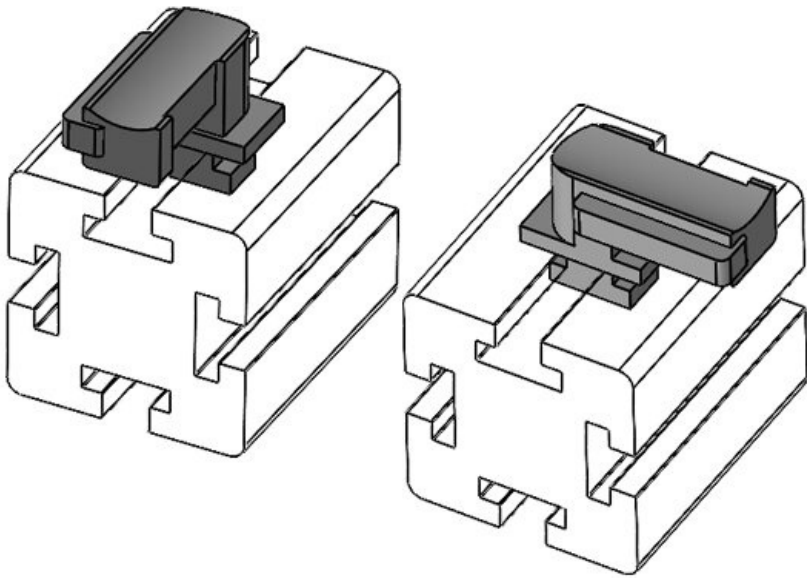

Osa nro. **61065.9005** Asennuskorkeus **16,5 mm**
EAN **4251269333** s
606
Pakkausyksikkö **50**
Sopii: **KLKB 200 x 13, KLB 10, KLB 15**
Pituus **34 mm**
Leveys **13,5 mm**
Korkeus **24,5 mm**