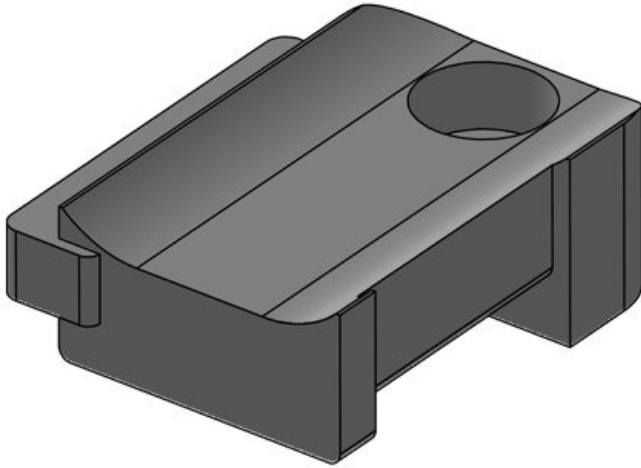

Osa nro.	61031.9005	Ruuvireikien	1
EAN	4251269331	määrä	
	602	Ruuvireikien	5,3 mm
Pakkausyksikkö	50	halkaisijat	
Sopii:	KLKB 200 x 13, KLB 10, KLB 15, KLB 20		
Pituus	38 mm		
Leveys	24,5 mm		
Korkeus	14,8 mm