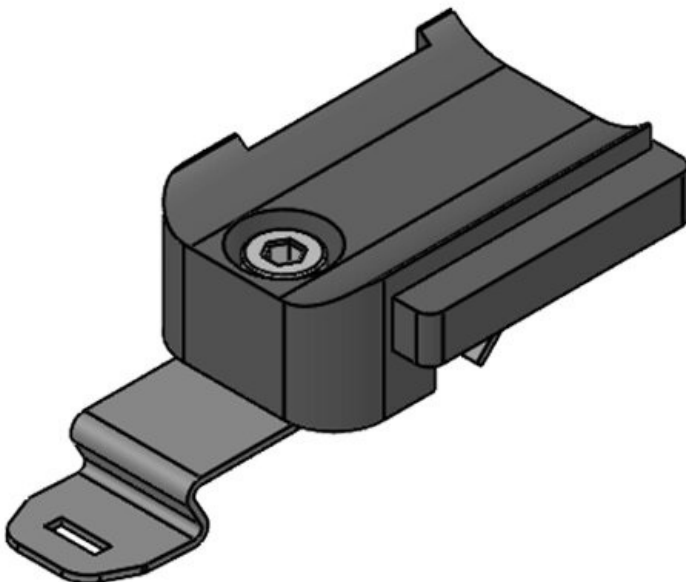

Osa nro. **61068** Asennuskorkeus **13,5 mm**
EAN **4251269333** s
637
Pakkausyksikkö **10**
Sopii: **KLKB 200 x**
13, KLB 10,
KLB 15
Pituus **57,3 mm**
Leveys **14 mm**
Korkeus **20,4 mm**

Osa nro. **61069** Asennuskorkeus **14,8 mm**
EAN **4251269333** s
644
Pakkausyksikkö **10**
Sopii: **KLKB 200 x**
13, KLB 10,
KLB 15, KLB
20
Pituus **62,3 mm**
Leveys **27,1 mm**
Korkeus **21,7 mm**