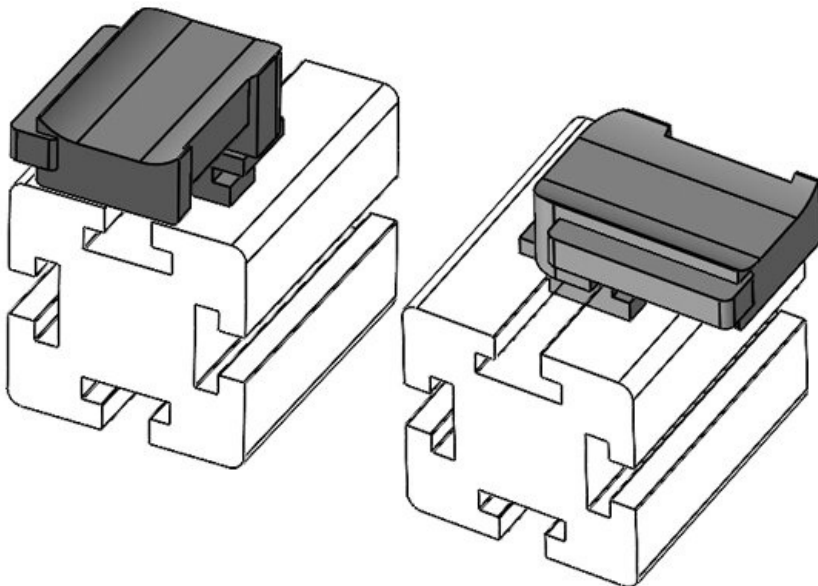

Osa nro. **61049** Asennuskorkeus **18 mm**
EAN **4251269331** s
480
Pakkausyksikkö **10**
Sopii: **KLKB 200 x 13, KLB 10, KLB 15, KLB 20**
Pituus **38 mm**
Leveys **24,5 mm**
Korkeus **24 mm**