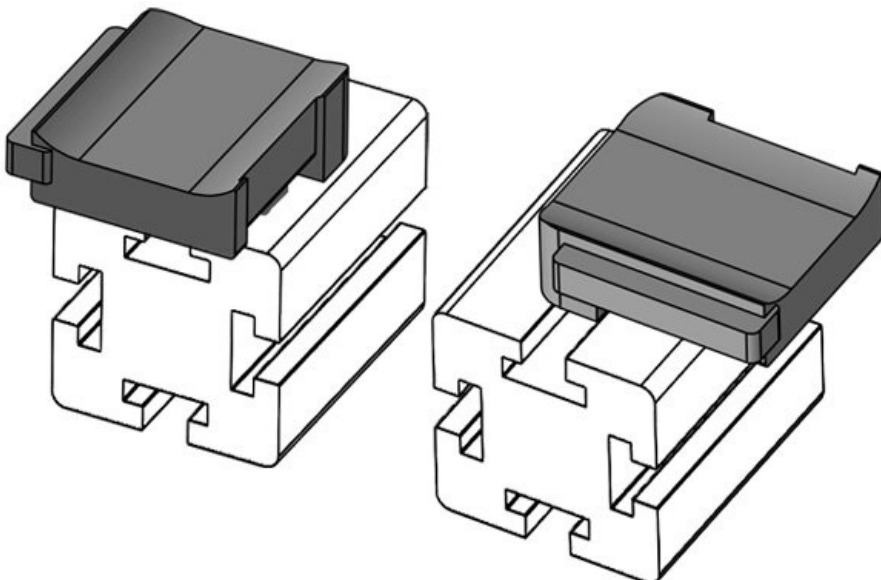

Osa nro. **61050.9005** Asennuskorkeus **19 mm**
EAN **4251269331** s
688
Pakkausyksikkö **50**
Sopii: **KLKB 300 x 17, KLB 15, KLB 20, KLB 25**
Pituus **43 mm**
Leveys **36,5 mm**
Korkeus **23 mm**