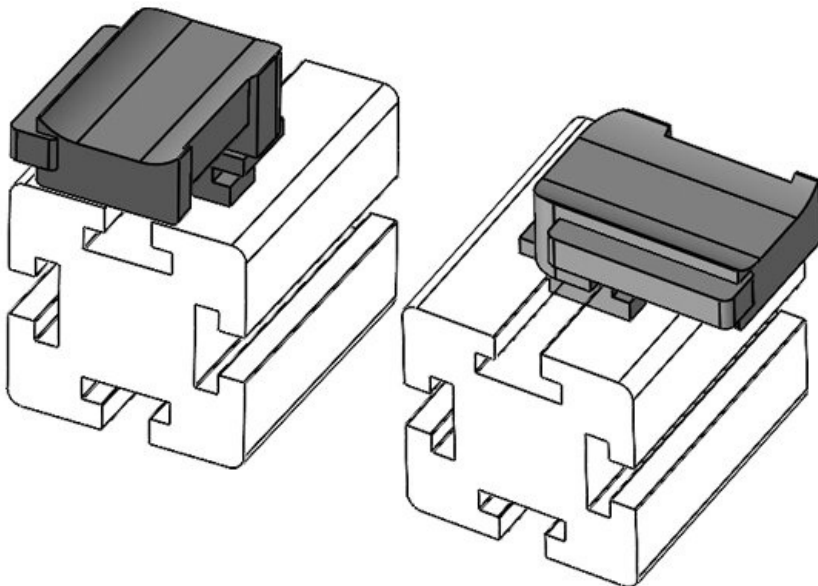

Osa nro. **61055** Asennuskorkeus **18 mm**
EAN **4251269331** s
541
Pakkausyksikkö **10**
Sopii: **KLKB 200 x 13, KLB 10, KLB 15, KLB 20**
Pituus **38 mm**
Leveys **24,5 mm**
Korkeus **22,5 mm**