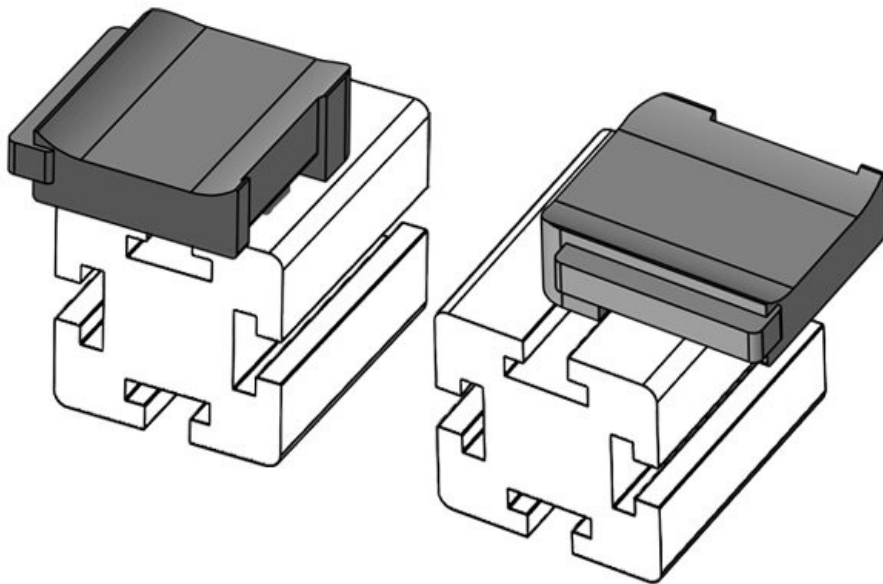

Osa nro. **61090.9005** Asennuskorkeus **19 mm**
EAN **4251269335** s
075
Pakkausyksikkö **50**
Sopii: **KLKB 300 x
17, KLB 15,
KLB 20, KLB
25**
Pituus **43 mm**
Leveys **36,5 mm**
Korkeus **26 mm**