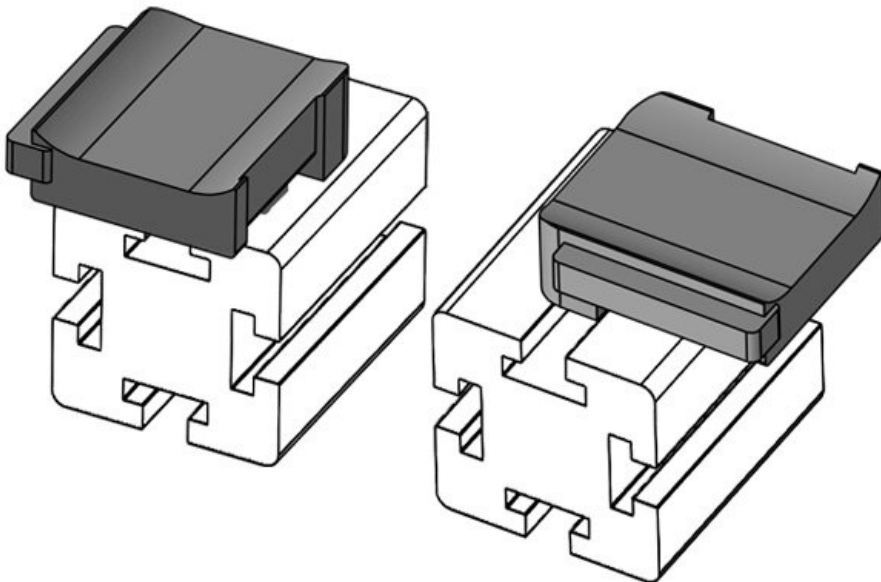

Osa nro. **61050** Asennuskorkeus **19 mm**
EAN **4251269331** s
497
Pakkausyksikkö **10**
Sopii: **KLKB 300 x 17, KLB 15, KLB 20, KLB 25**
Pituus **43 mm**
Leveys **36,5 mm**
Korkeus **23 mm**