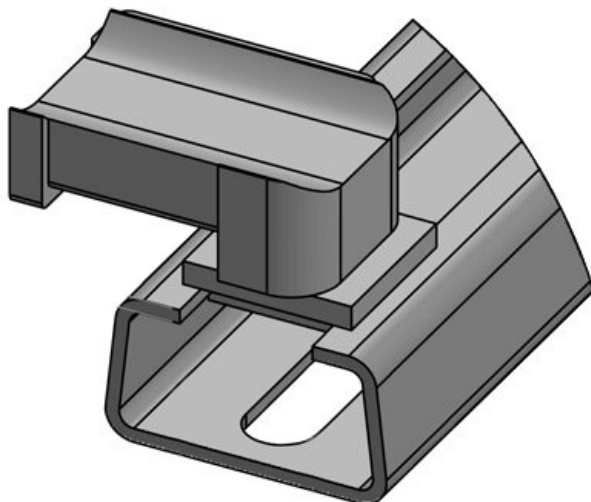

Osa nro. **61077.9005** Asennuskorkeus **17,8 mm**
EAN **4251269334** s
825
Pakkausyksikkö **50**
Sopii: **KLKB 200 x
13, KLB 10,
KLB 15, KLB
20**
Pituus **42,5 mm**
Leveys **20 mm**
Korkeus **22,3 mm**