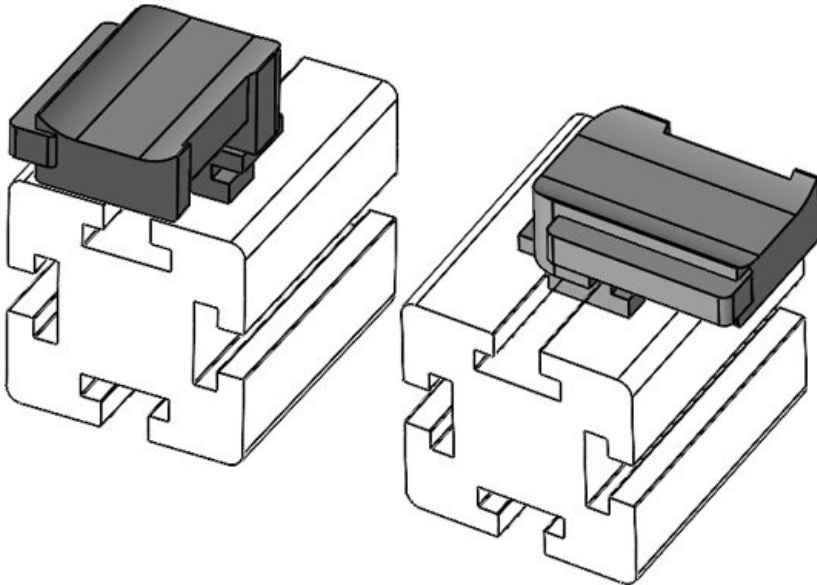

Osa nro.
EAN
Pakkausyksikkö
Sopii:

61084
4251269334931
10
KLKB 200 x 13, KLB 10, KLB
15
34 mm
13,5 mm
19 mm

Asennuskorkeus

16,5 mm

Osa nro.
EAN
Pakkausyksikkö
Sopii:

61084.9005
4251269334979
50
KLKB 200 x 13, KLB 10, KLB
15
34 mm
13,5 mm
19 mm

Asennuskorkeus

16,5 mm

Osa nro. **61085** Asennuskorkeus **18 mm**
EAN **4251269334 948** s
Pakkausyksikkö **10**
Sopii: **KLKB 200 x 13, KLB 10, KLB 15, KLB 20**
Pituus **38 mm**
Leveys **24,5 mm**
Korkeus **23 mm**