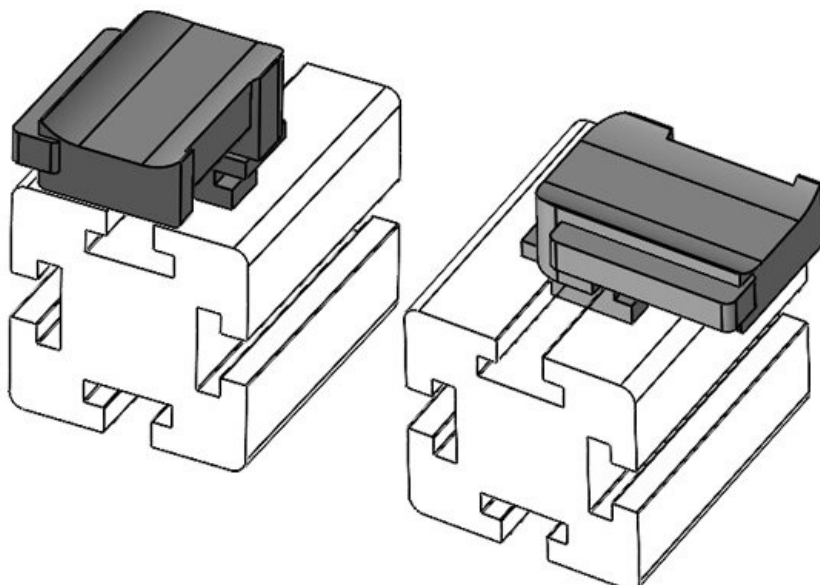

Osa nro. **61090.9005** Asennuskorkeu **19 mm**
EAN **4251269335** s
075
Pakkausyksikkö **50**
Sopii: **KLKB 300 x 17, KLB 15, KLB 20, KLB 25**
Pituus **43 mm**
Leveys **36,5 mm**
Korkeus **26 mm**

Osa nro. **61048**
EAN **4251269331473**
Pakkausyksikkö **10**
Sopii: **KLKB 200 x 13, KLB 10, KLB 15**
Pituus **34 mm**
Leveys **13,5 mm**
Korkeus **23 mm**

Asennuskorkeus **16,5 mm**

Osa nro. **61048.9005**
EAN **4251269331664**
Pakkausyksikkö **50**
Sopii: **KLKB 200 x 13, KLB 10, KLB 15**
Pituus **34 mm**
Leveys **13,5 mm**
Korkeus **23 mm**

Asennuskorkeus **16,5 mm**