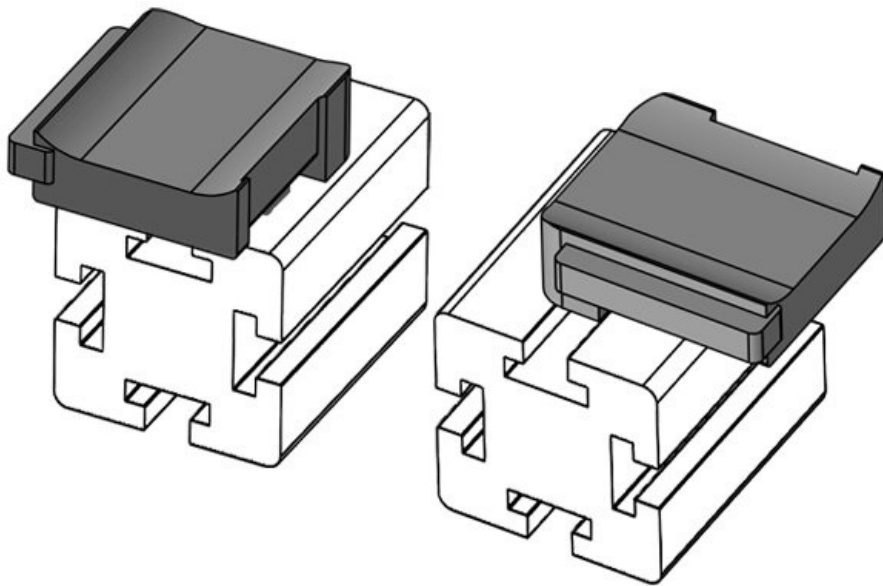

Osa nro. **61050** Asennuskorkeus **19 mm**
EAN **4251269331** s
497
Pakkausyksikkö **10**
Sopii: **KLKB 300 x 17, KLB 15, KLB 20, KLB 25**
Pituus **43 mm**
Leveys **36,5 mm**
Korkeus **23 mm**