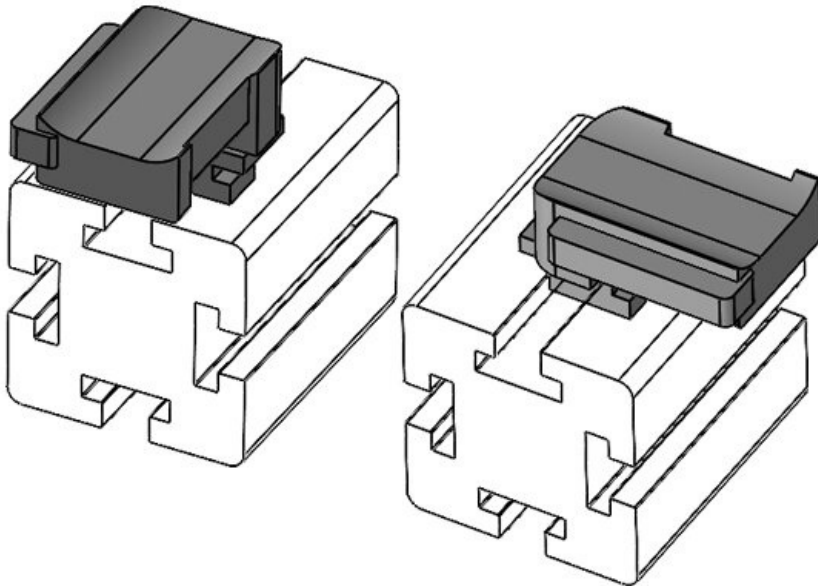

Osa nro. **61062.9005** Asennuskorkeus **18 mm**
EAN **4251269333** s
538
Pakkausyksikkö **50**
Sopii: **KLKB 200 x**
13, KLB 10,
KLB 15, KLB
20
Pituus **38 mm**
Leveys **24,5 mm**
Korkeus **26 mm**