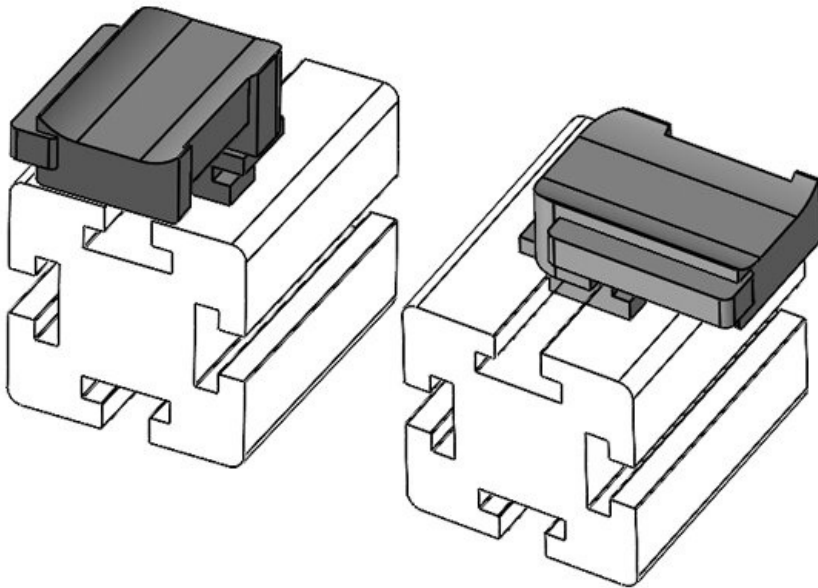

Osa nro. **61089** Asennuskorkeus **18 mm**
EAN **4251269335** s
020
Pakkausyksikkö **10**
Sopii: **KLKB 200 x 13, KLB 10, KLB 15, KLB 20**
Pituus **38 mm**
Leveys **24,5 mm**
Korkeus **25 mm**