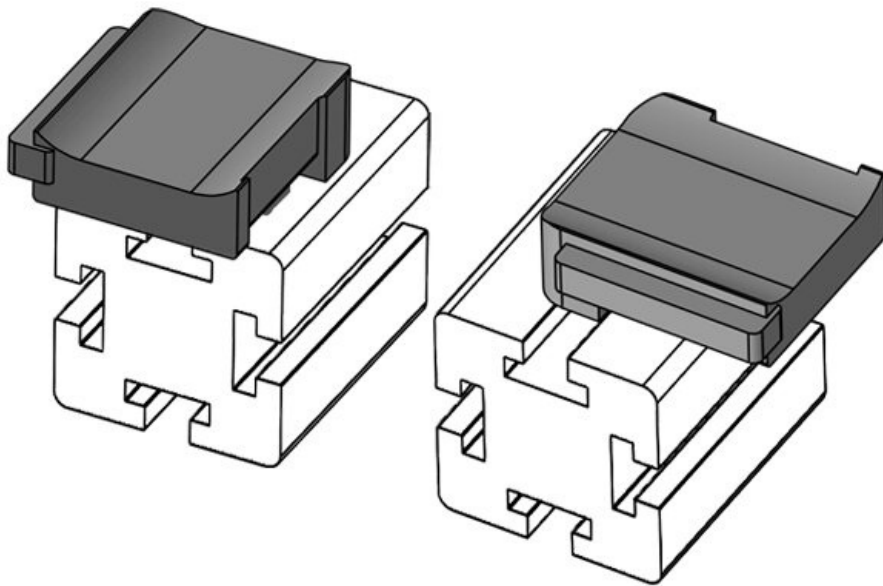

Osa nro. **61053** Asennuskorkeus **19 mm**
EAN **4251269331 527** s
Pakkausyksikkö **10**
Sopii: **KLKB 300 x 17, KLB 15, KLB 20, KLB 25**
Pituus **43 mm**
Leveys **36,5 mm**
Korkeus **24,5 mm**