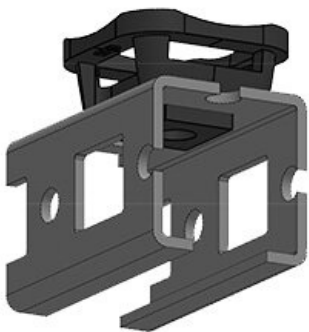

Osa nro. **61018** Asennuskorkeus **9,5 mm**
EAN **4251269315** s
893
Pakkausyksikkö **100**
Sopii: **KLKB 200 x 7, KLKB 200 x 13, KLB 10**
Pituus **25 mm**
Leveys **25 mm**
Korkeus **13 mm**