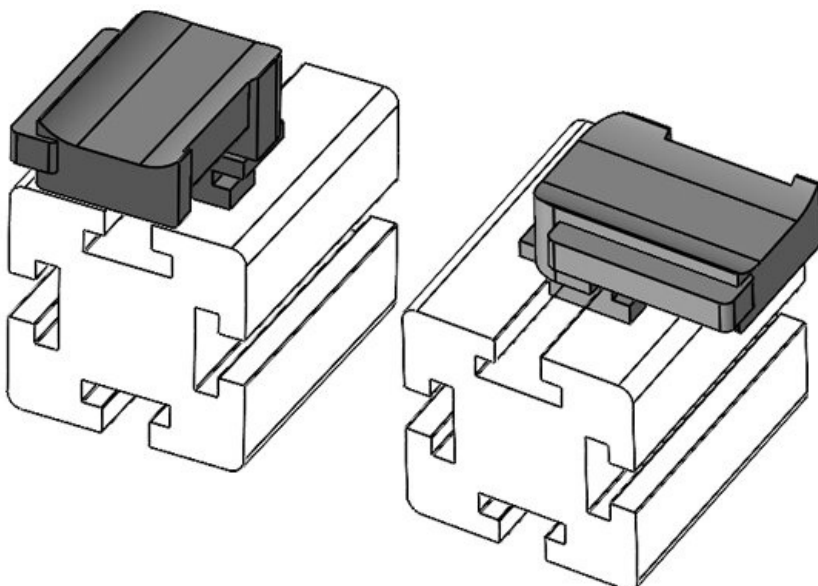

Osa nro. **61049.9005** Asennuskorkeus **18 mm**
EAN **4251269331** s
671
Pakkausyksikkö **50**
Sopii: **KLKB 200 x 13, KLB 10, KLB 15, KLB 20**
Pituus **38 mm**
Leveys **24,5 mm**
Korkeus **24 mm**