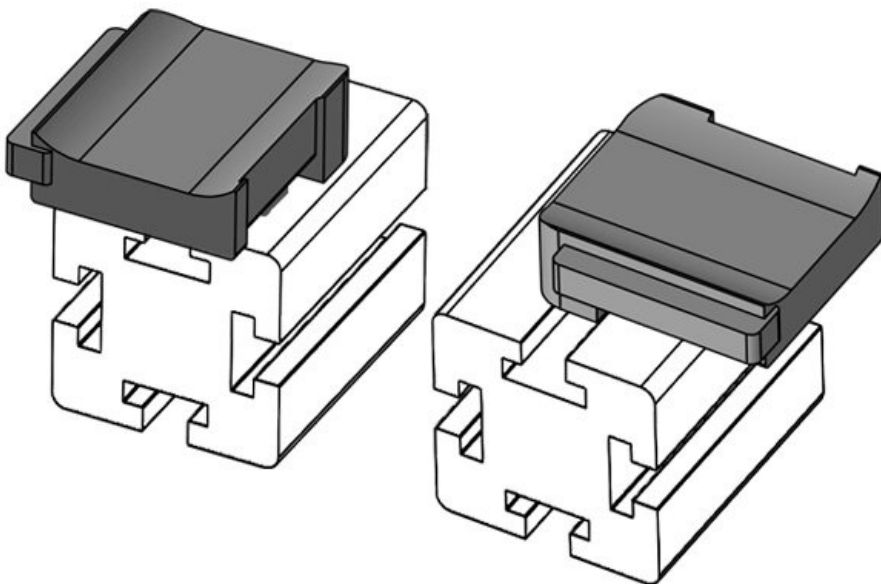

Osa nro. **61063** Asennuskorkeus **19 mm**
EAN **4251269333** s
507
Pakkausyksikkö **10**
Sopii: **KLKB 300 x**
17, KLB 15,
KLB 20, KLB
25
Pituus **43 mm**
Leveys **36,5 mm**
Korkeus **24,5 mm**