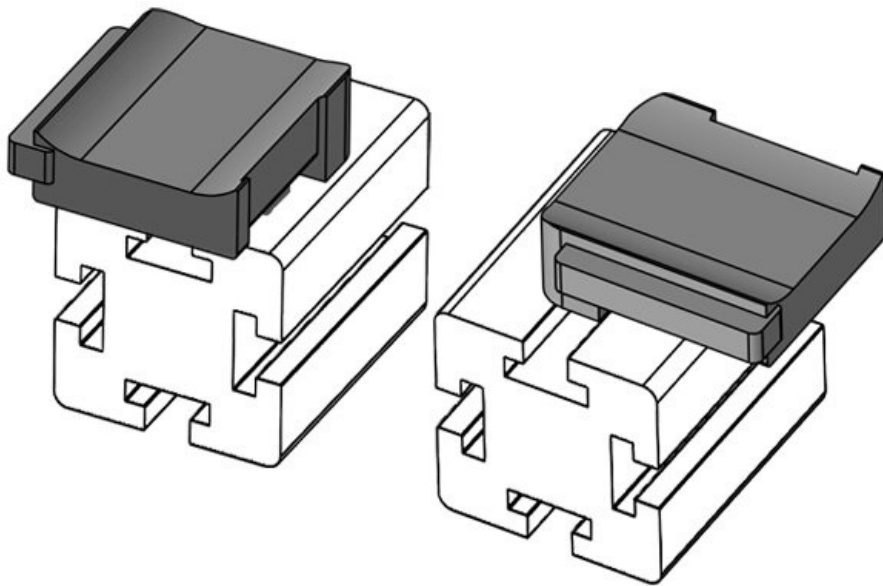

Osa nro. **61056** Asennuskorkeus **19 mm**
EAN **4251269331** s
558
Pakkausyksikkö **10**
Sopii: **KLKB 300 x 17, KLB 15, KLB 20, KLB 25**
Pituus **43 mm**
Leveys **36,5 mm**
Korkeus **22,5 mm**