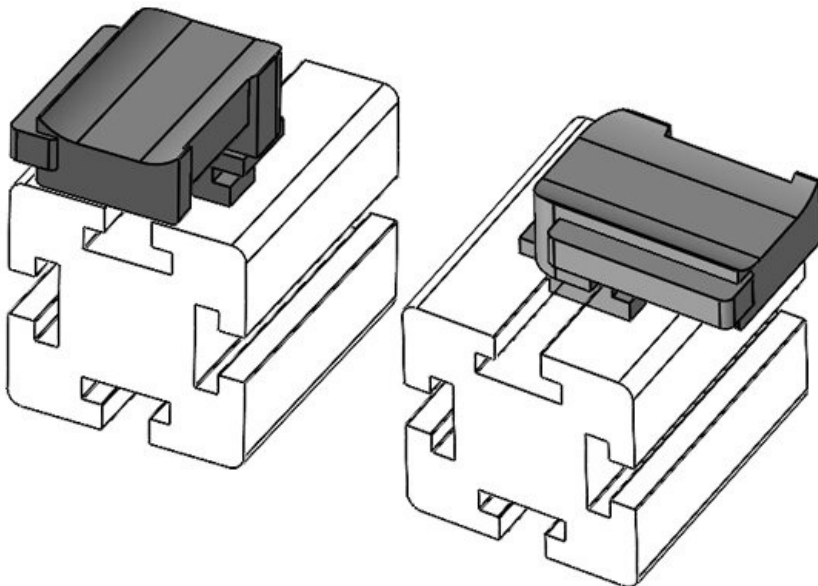

Osa nro. **61058.9005** Asennuskorkeus **18 mm**
EAN **4251269331** s
763
Pakkausyksikkö **50**
Sopii: **KLKB 200 x**
13, KLB 10,
KLB 15, KLB
20
Pituus **38 mm**
Leveys **24,5 mm**
Korkeus **26 mm**