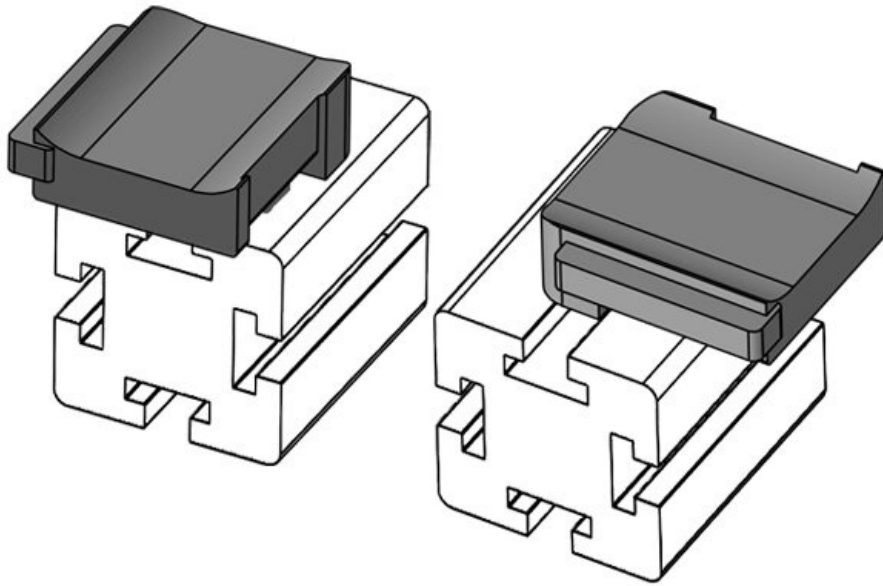

Osa nro. **61056** Asennuskorkeus **19 mm**
EAN **4251269331 558**
Pakkausyksikkö **10**
Sopii: **KLKB 300 x 17, KLB 15, KLB 20, KLB 25**
Pituus **43 mm**
Leveys **36,5 mm**
Korkeus **22,5 mm**