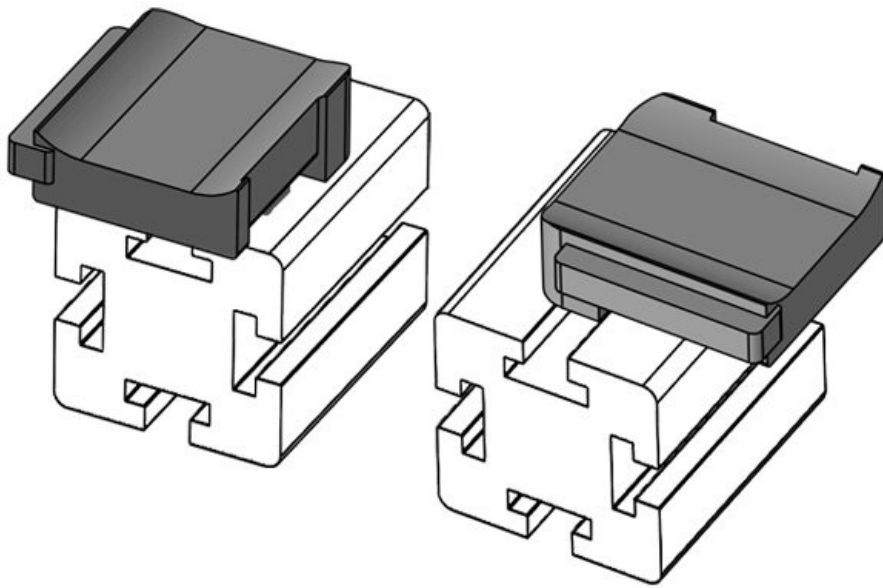

Osa nro. **61063** Asennuskorkeus **19 mm**
EAN **4251269333** s
507
Pakkausyksikkö **10**
Sopii: **KLKB 300 x 17, KLB 15, KLB 20, KLB 25**
Pituus **43 mm**
Leveys **36,5 mm**
Korkeus **24,5 mm**