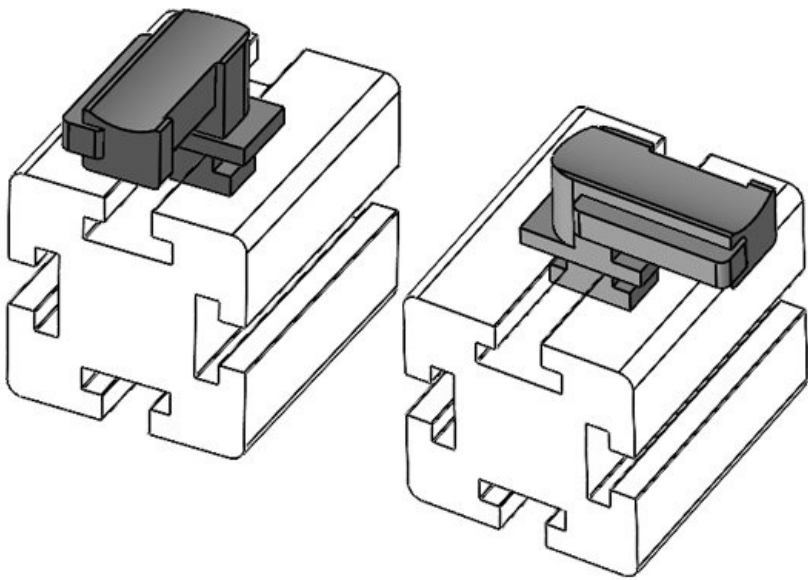

Osa nro. **61048.9005** Asennuskorkeus **16,5 mm**
EAN **4251269331** s
664
Pakkausyksikkö **50**
Sopii: **KLKB 200 x 13, KLB 10, KLB 15**
Pituus **34 mm**
Leveys **13,5 mm**
Korkeus **23 mm**