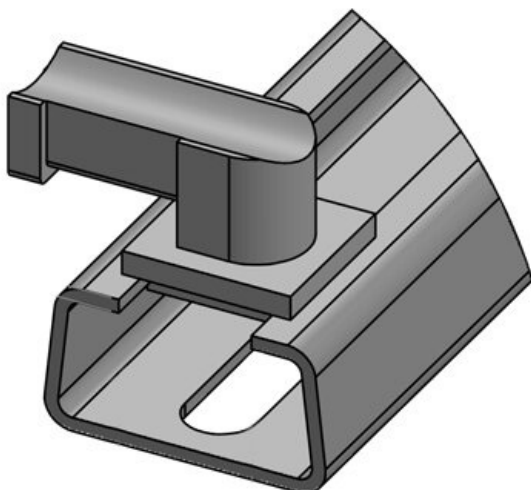

Osa nro. **61076.9005** Asennuskorkeus **16,5 mm**
EAN **4251269334** s
818
Pakkausyksikkö **50**
Sopii: **KLKB 200 x**
13, KLB 10,
KLB 15
Pituus **38 mm**
Leveys **20 mm**
Korkeus **21 mm**