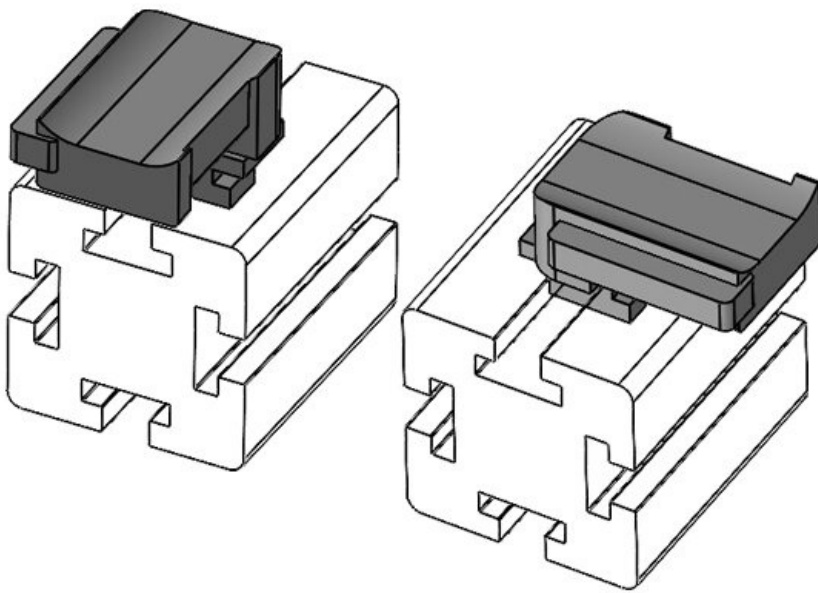

Osa nro. **61062** Asennuskorkeus **18 mm**
EAN **4251269333** s
491
Pakkausyksikkö **10**
Sopii: **KLKB 200 x**
13, KLB 10,
KLB 15, KLB
20
Pituus **38 mm**
Leveys **24,5 mm**
Korkeus **26 mm**