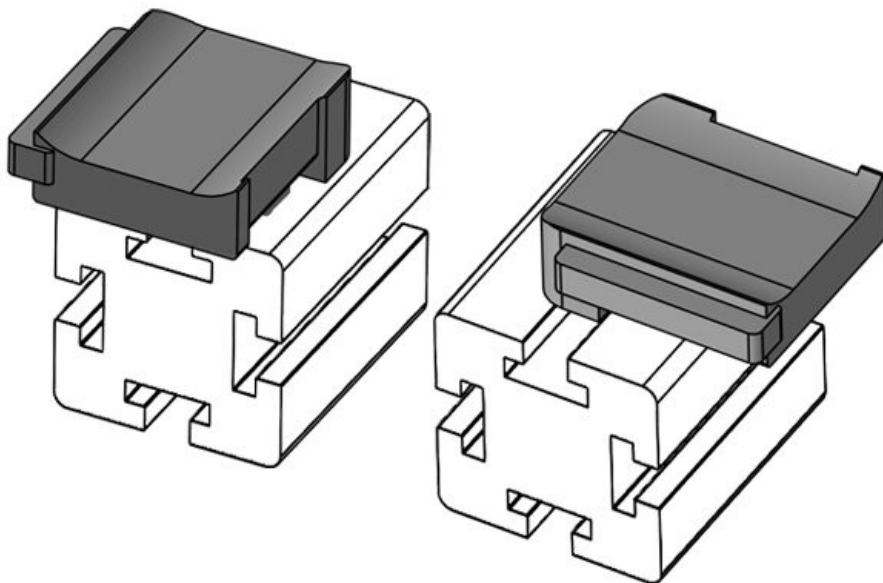

Osa nro. **61067** Asennuskorkeu **19 mm**
EAN **4251269333** s
583
Pakkausyksikkö **10**
Sopii: **KLKB 300 x 17, KLB 15, KLB 20, KLB 25**
Pituus **43 mm**
Leveys **36,5 mm**
Korkeus **24,5 mm**