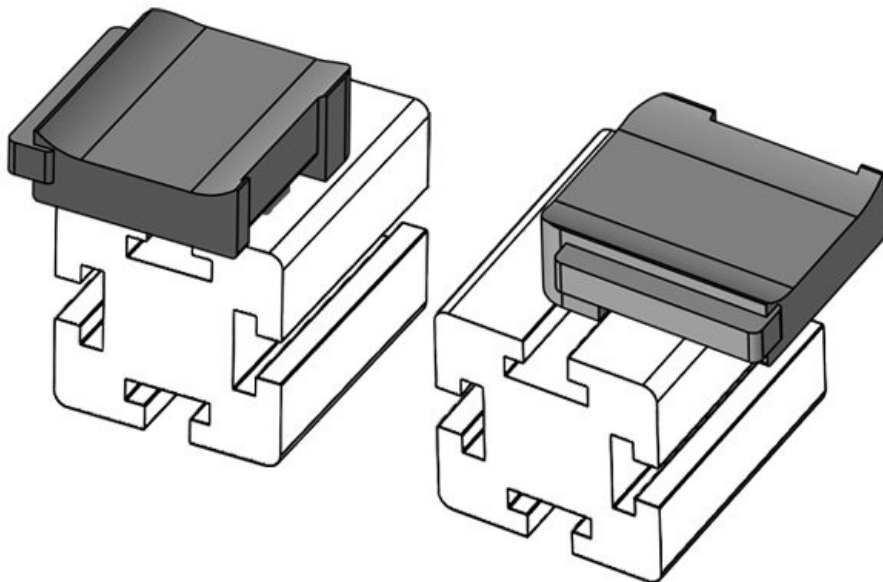

Osa nro. **61056.9005** Asennuskorkeus **19 mm**
EAN **4251269331** s
749
Pakkausyksikkö **50**
Sopii: **KLKB 300 x 17, KLB 15, KLB 20, KLB 25**
Pituus **43 mm**
Leveys **36,5 mm**
Korkeus **22,5 mm**