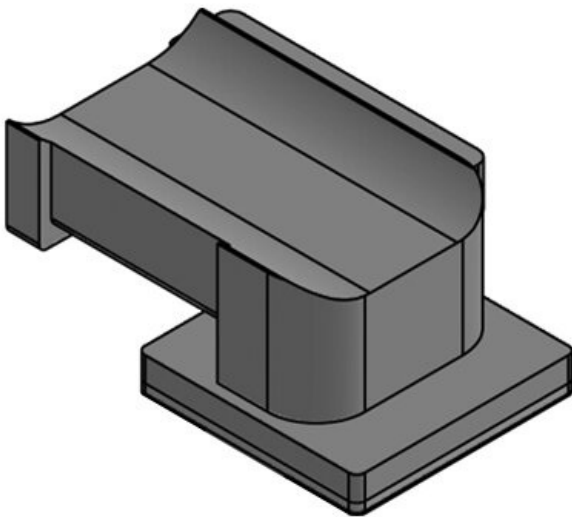

Tekniset tiedot

Materiaali	Polyamidi
Lämpötila	-40 C° ... 140 C°
Ominaisuudet	silikoniton, halogeeniton

Edut ja hyödyt

Tuotetyypit ja koot

Osa nro.	61080
EAN	4251269334
	856
Pakkausyksikkö	10
Sopii:	KLKB 200 x 13, KLB 10, KLB 15
Pituus	41 mm
Leveys	27 mm
Korkeus	18 mm

Osa nro. **61080.9005**
EAN **4251269334**
894

Pakkausyksikkö **50**

Sopii: **KLKB 200 x**
13, KLB 10,
KLB 15

Pituus **41 mm**
Leveys **27 mm**
Korkeus **18 mm**

Osa nro. **61081**
EAN **4251269334**
863

Pakkausyksikkö **10**

Sopii: **KLKB 200 x**
13, KLB 10,
KLB 15, KLB
20

Pituus **45,5 mm**
Leveys **27 mm**
Korkeus **19 mm**

Osa nro. **61081.9005**
EAN **4251269334**
900
Pakkausyksikkö **50**
Sopii: **KLKB 200 x**
13, KLB 10,
KLB 15, KLB
20
Pituus **45,5 mm**
Leveys **27 mm**
Korkeus **19 mm**