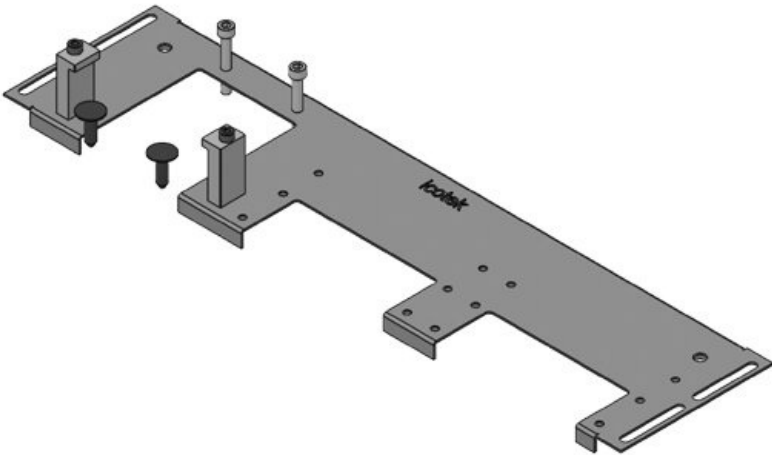

Las rosas de fijación para los marcos KEL ya están integradas. Los recortes que ya no se necesitan se pueden tapar con [placas ciegas BPM](#) / [BPK](#).

La placa pasamuros KDR-VX25 está diseñada para los armarios Rittal VX25. Otros tamaños están disponibles bajo petición.

Ventajas y beneficios

- Fácil montaje de [KEL-U](#) / [KEL-FA](#) / [KEL-QUICK](#) / [KEL-DPR](#) / [KEL-JUMBO](#)
- Preparado para el montaje de [KDR-EMC-PFM](#)
- Pasamuros roscado para cinta de puesta a tierra disponible
- Ideal para mantenimiento y reequipamiento
- Reserva programable
- Solución que ahorra espacio
- No requiere trabajos adicionales de chapa
- Se pueden hacer pasar conectores de gran tamaño

Tipos y tamaños de productos

Ref.	44300	Para armarios	600 mm
EAN	4251269336	con ancho	
	430	Apertura	452 mm
Unidad de embalaje	1	disponible en suelo	
Largo	488 mm	Adecuado para 2 × KEL-U 24	
Ancho	100 mm	pasacables: / KEL-FA 24 /	
Altura	12 mm	KEL-QUICK	
Longitud total de la placa de suelo	488 mm	24	
		Adecuado para Rittal VX25	
		armarios	

Ref. **44301** Para armarios **600 mm**
EAN **4251269336** con ancho
447 Apertura **452 mm**
Unidad de **1** disponible en
embalaje suelo
Largo **488 mm** Adecuado para **1 × KEL-**
Ancho **120 mm** pasacables: **JUMBO 2 | 1**
Altura **12 mm** × **KEL-U 24 /**
Longitud total **488 mm** **KEL-FA 24 /**
de la placa de **KEL-QUICK**
suelo **24**
Adecuado para **Rittal VX25**
armarios