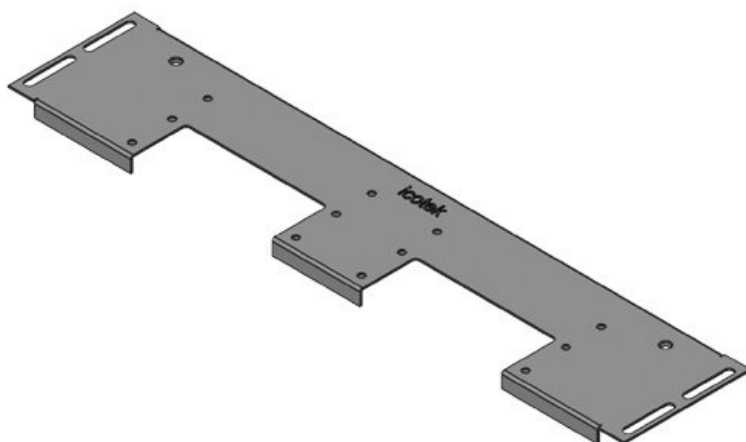

KDR-VX25 | Placas de suelo

para armarios Rittal VX25 / IP54

IP54

HL3
EN 45545-2

RoHS
compliant

REACH
COMPLIANCE

Made in
Germany

KDR-VX25 es una placa pasacables de una sola pieza para montar en bases de armarios. Las placas pasacables ya están equipadas con recortes para los sistemas de entrada de cables [KEL-U](#), [KEL-FA](#), [KEL-QUICK](#), [KEL-DPR](#) y [KEL-JUMBO](#).

Las rosas de fijación para los marcos KEL ya están integradas. Los recortes que ya no se necesitan se pueden tapar con [placas ciegas BPM](#) / [BPK](#).

La placa pasamuros KDR-VX25 está diseñada para los armarios Rittal VX25. Otros tamaños están disponibles bajo petición.

Especificaciones

Protección IP (EN 60529)	IP54
Material	Placa de suelo: Acero con baño de zinc
Combustibilidad	UL94-V0, autoextinguible
Propiedades	Libre de silicona, Libre de halógenos
Opciones de montaje	Montaje con tornillos

Tipos y tamaños de productos

Ref.	44300	Para armarios	600 mm
EAN	4251269336	con ancho	
	430	Apertura	452 mm
Unidad de embalaje	1	disponible en suelo	
Largo	488 mm	Adecuado para 2 × KEL-U 24	
Ancho	100 mm	pasacables: / KEL-FA 24 /	
Altura	12 mm	KEL-QUICK	
Longitud total de la placa de suelo	488 mm	24	
		Adecuado para Rittal VX25	
		armarios	