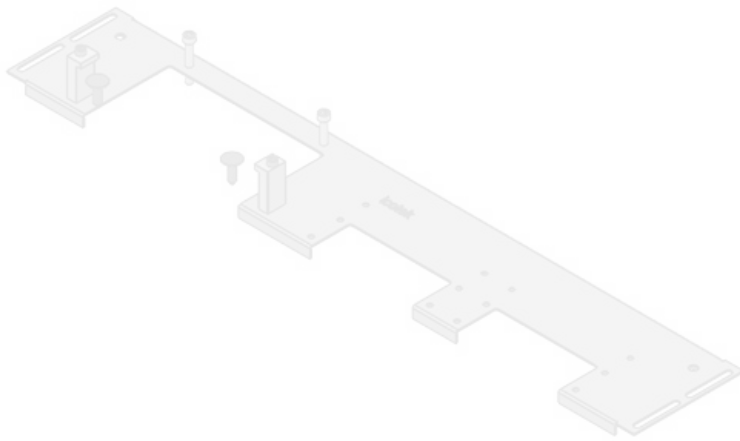

Ref. **44305** Para armarios **800 mm**
EAN **4251269336** con ancho
485 Apertura **652 mm**
Unidad de **1** disponible en
embalaje suelo
Largo **688 mm** Adecuado para **1 × KEL-**
Ancho **120 mm** pasacables: **JUMBO 2 | 2**
Altura **12 mm** × **KEL-U 24 /**
Longitud total **688 mm** **KEL-FA 24 /**
de la placa de **KEL-QUICK**
suelo **24**
Adecuado para **Rittal VX25**
armarios