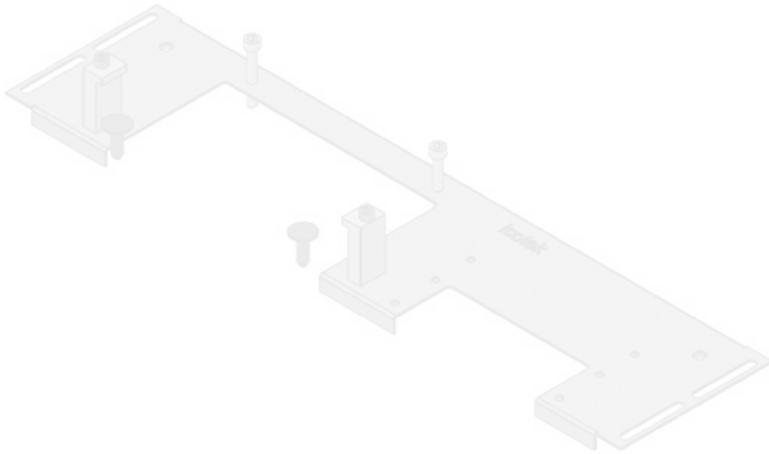

KDR-VX25 | Placas de suelo

para armarios Rittal VX25 / IP54

IP54

HL3
EN 45545-2

RoHS
compliant

REACH
COMPLIANCE

Made in
Germany

KDR-VX25 es una placa pasacables de una sola pieza para montar en bases de armarios. Las placas pasacables ya están equipadas con recortes para los sistemas de entrada de cables [KEL-U](#), [KEL-FA](#), [KEL-QUICK](#), [KEL-DPR](#) y [KEL-JUMBO](#).

Las rosas de fijación para los marcos KEL ya están integradas. Los recortes que ya no se necesitan se pueden tapar con [placas ciegas BPM](#) / [BPK](#).

La placa pasamuros KDR-VX25 está diseñada para los armarios Rittal VX25. Otros tamaños están disponibles bajo petición.

Especificaciones

Protección IP (EN 60529)	IP54
Material	Placa de suelo: Acero con baño de zinc
Combustibilidad	UL94-V0, autoextinguible
Propiedades	Libre de silicona, Libre de halógenos
Opciones de montaje	Montaje con tornillos

Tipos y tamaños de productos

Ref.	44300	Para armarios	600 mm
EAN	4251269336	con ancho	
	430	Apertura	452 mm
Unidad de embalaje	1	disponible en suelo	
Largo	488 mm	Adecuado para 2 × KEL-U 24	
Ancho	100 mm	pasacables: / KEL-FA 24 /	
Altura	12 mm	KEL-QUICK	
Longitud total de la placa de suelo	488 mm	24	
		Adecuado para Rittal VX25	
		armarios	