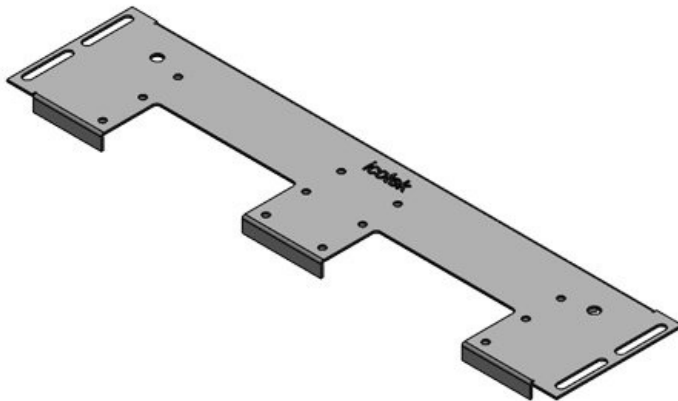

Ref. **44306** Para armarios **1.000 mm**
EAN **4251269336** con ancho
492 Apertura **402 mm**
Unidad de **1** disponible en
embalaje suelo
Largo **438 mm** Barra de **Sí**
Ancho **100 mm** división
Altura **12 mm** Adecuado para **2 × KEL-U 24**
Longitud total **438 mm** pasacables: **/ KEL-FA 24 /**
de la placa de **KEL-QUICK**
suelo **24**
Adecuado para **Rittal VX25**
armarios