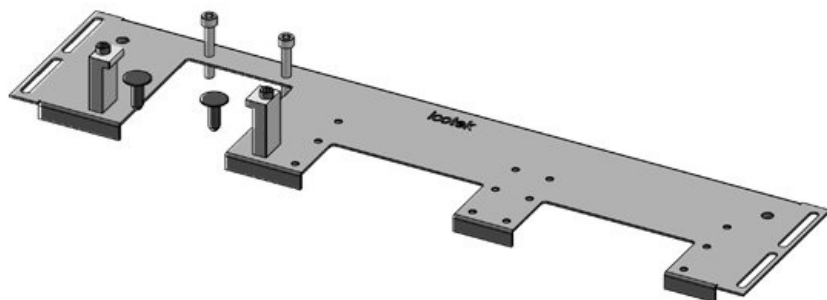

Ref.	44310	Para armarios	1.200 mm
EAN	4251269336	con ancho	
	539	Apertura	502 mm
Unidad de embalaje	1	disponible en	suelo
Largo	538 mm	Adecuado para	1 × KEL-
Ancho	120 mm	pasacables:	JUMBO 1 | 2
Altura	12 mm		× KEL-U 24 /
Longitud total de la placa de suelo	538 mm		KEL-FA 24 /
			KEL-QUICK
			24
		Adecuado para	Rittal VX25
		armarios