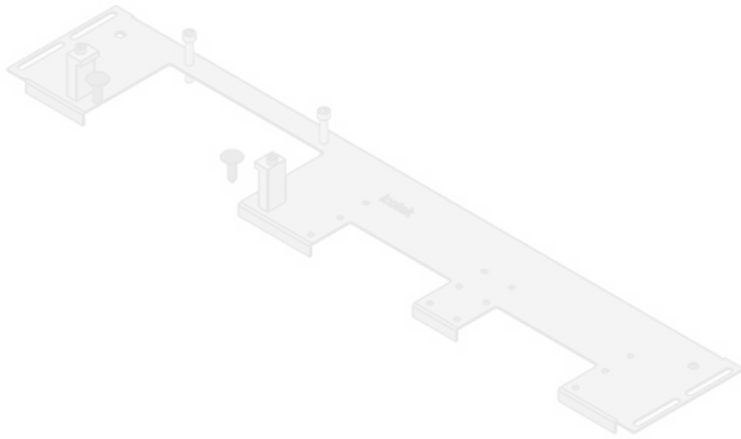

Ref. **44305** Para armarios **800 mm**
EAN **4251269336** con ancho
485 Apertura **652 mm**
Unidad de **1** disponible en
embalaje suelo
Largo **688 mm** Adecuado para **1 x KEL-**
Ancho **120 mm** pasacables: **JUMBO 2 | 2**
Altura **12 mm** x **KEL-U 24 /**
Longitud total **688 mm** **KEL-FA 24 /**
de la placa de **KEL-QUICK**
suelo **24**
Adecuado para **Rittal VX25**
armarios