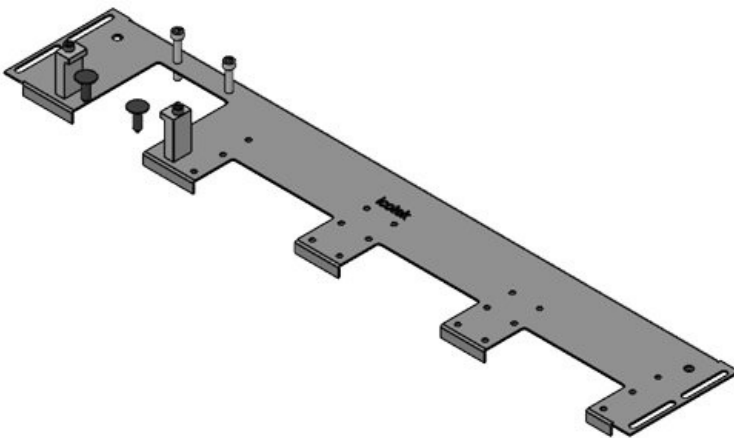

Ref.	44304	Para armarios	800 mm
EAN	4251269336	con ancho	
	478	Apertura	652 mm
Unidad de embalaje	1	disponible en	suelo
Largo	688 mm	Adecuado para	1 × KEL-
Ancho	120 mm	pasacables:	JUMBO 1 | 3
Altura	12 mm		× KEL-U 24 /
Longitud total de la placa de suelo	688 mm		KEL-FA 24 /
			KEL-QUICK
			24
		Adecuado para	Rittal VX25
		armarios