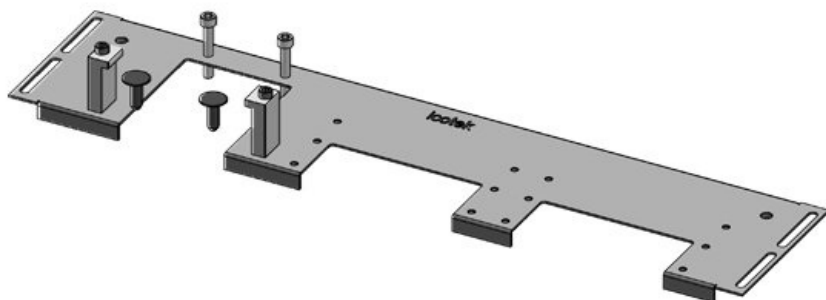

Ref.	44310	Para armarios	1.200 mm
EAN	4251269336	con ancho	
	539	Apertura	502 mm
Unidad de embalaje	1	disponible en	suelo
Largo	538 mm	Adecuado para	1 × KEL-
Ancho	120 mm	pasacables:	JUMBO 1 | 2
Altura	12 mm		× KEL-U 24 /
Longitud total de la placa de suelo	538 mm		KEL-FA 24 /
			KEL-QUICK
			24
		Adecuado para	Rittal VX25
		armarios