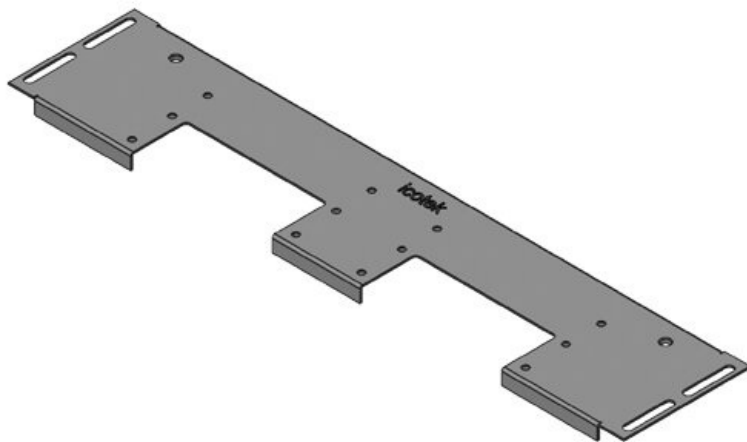

# KDR-VX25 | Placas de suelo

para armarios Rittal VX25 / IP54

IP54

HL3  
EN 45545-2

RoHS  
compliant

REACH  
COMPLIANCE

Made in  
Germany

KDR-VX25 es una placa pasacables de una sola pieza para montar en bases de armarios. Las placas pasacables ya están equipadas con recortes para los sistemas de entrada de cables [KEL-U](#), [KEL-FA](#), [KEL-QUICK](#), [KEL-DPR](#) y [KEL-JUMBO](#).

Las rosas de fijación para los marcos KEL ya están integradas. Los recortes que ya no se necesitan se pueden tapar con [placas ciegas BPM](#) / [BPK](#).

La placa pasamuros KDR-VX25 está diseñada para los armarios Rittal VX25. Otros tamaños están disponibles bajo petición.

## Especificaciones

<b>Protección IP (EN 60529)</b>	IP54
<b>Material</b>	Placa de suelo: Acero con baño de zinc
<b>Combustibilidad</b>	UL94-V0, autoextinguible
<b>Propiedades</b>	Libre de silicona, Libre de halógenos
<b>Opciones de montaje</b>	Montaje con tornillos

## Tipos y tamaños de productos

Ref.	<b>44300</b>	Para armarios	<b>600 mm</b>
EAN	<b>4251269336</b>	con ancho	
	<b>430</b>	Apertura	<b>452 mm</b>
Unidad de embalaje	<b>1</b>	disponible en suelo	
Largo	<b>488 mm</b>	Adecuado para <b>2 × KEL-U 24</b>	
Ancho	<b>100 mm</b>	pasacables: / <b>KEL-FA 24</b> /	
Altura	<b>12 mm</b>	<b>KEL-QUICK</b>	
Longitud total de la placa de suelo	<b>488 mm</b>	<b>24</b>	
		Adecuado para <b>Rittal VX25</b>	armarios