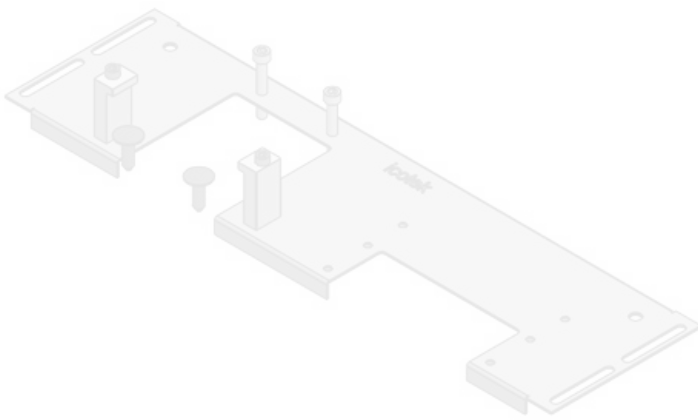

Ref.	44307	Para armarios	1.000 mm
EAN	4251269336	con ancho	
	508	Apertura	402 mm
Unidad de embalaje	1	disponible en suelo	
Largo	438 mm	Barra de división	Sí
Ancho	120 mm		
Altura	12 mm	Adecuado para	1 × KEL-
Longitud total de la placa de suelo	438 mm	pasacables:	JUMBO 1 | 1 × KEL-U 24 / KEL-FA 24 / KEL-QUICK 24
		Adecuado para	Rittal VX25
		armarios