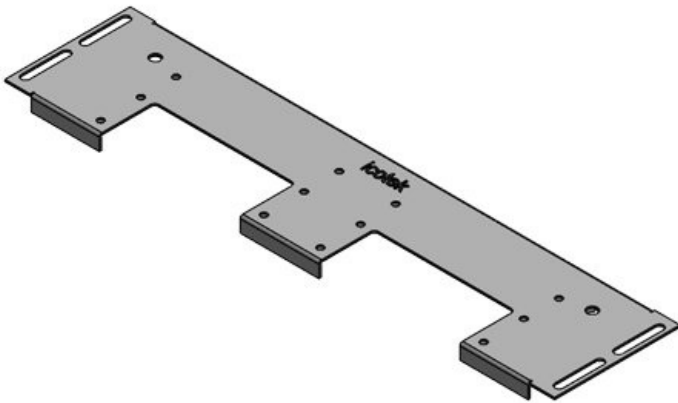

Ref. **44306** Para armarios **1.000 mm**
EAN **4251269336** con ancho
492 Apertura **402 mm**
Unidad de **1** disponible en
embalaje suelo
Largo **438 mm** Barra de **Sí**
Ancho **100 mm** división
Altura **12 mm** Adecuado para **2 x KEL-U 24**
Longitud total **438 mm** pasacables: **/ KEL-FA 24 /**
de la placa de **KEL-QUICK**
suelo **24**
Adecuado para **Rittal VX25**
armarios