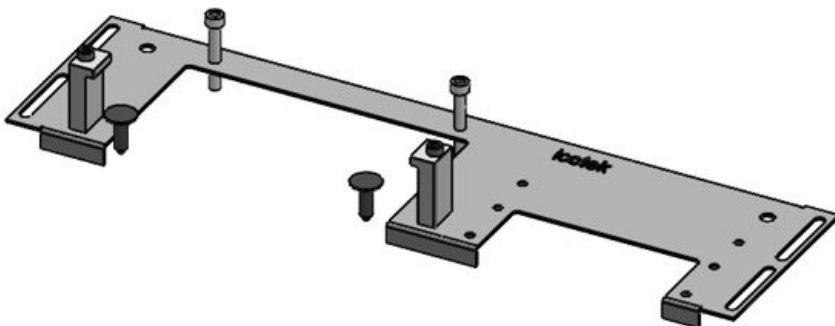

Ref.	44308	Para armarios	1.000 mm
EAN	4251269336	con ancho	
	515	Apertura	402 mm
Unidad de embalaje	1	disponible en suelo	
Largo	438 mm	Barra de división	Sí
Ancho	120 mm		
Altura	12 mm	Adecuado para	1 × KEL-
Longitud total de la placa de suelo	438 mm	pasacables:	JUMBO 2 | 1 × KEL-U 24 / KEL-FA 24 / KEL-QUICK 24
		Adecuado para	Rittal VX25
		armarios