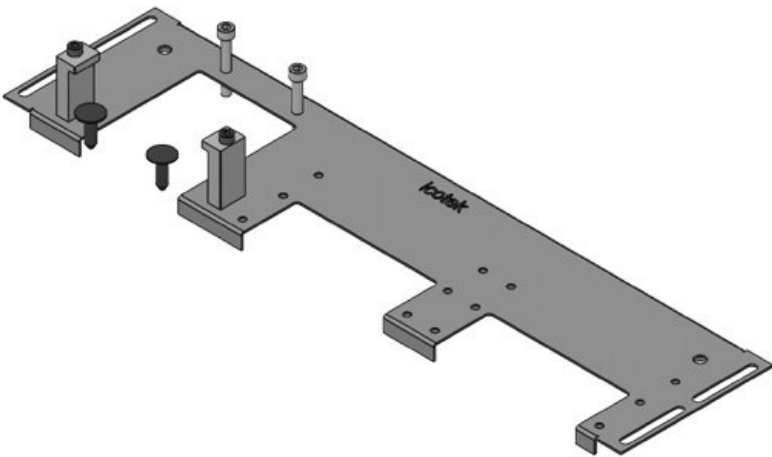

Las rosas de fijación para los marcos KEL ya están integradas. Los recortes que ya no se necesitan se pueden tapar con [placas ciegas BPM](#) / [BPK](#).

La placa pasamuros KDR-VX25 está diseñada para los armarios Rittal VX25. Otros tamaños están disponibles bajo petición.

## Ventajas y beneficios

- Fácil montaje de [KEL-U](#) / [KEL-FA](#) / [KEL-QUICK](#) / [KEL-DPR](#) / [KEL-JUMBO](#)
- Preparado para el montaje de [KDR-EMC-PFM](#)
- Pasamuros roscado para cinta de puesta a tierra disponible
- Ideal para mantenimiento y reequipamiento
- Reserva programable
- Solución que ahorra espacio
- No requiere trabajos adicionales de chapa
- Se pueden hacer pasar conectores de gran tamaño

## Tipos y tamaños de productos

Ref.	<b>44300</b>	Para armarios	<b>600 mm</b>
EAN	<b>4251269336</b>	con ancho	
	<b>430</b>	Apertura	<b>452 mm</b>
Unidad de embalaje	<b>1</b>	disponible en suelo	
Largo	<b>488 mm</b>	Adecuado para <b>2 × KEL-U 24</b>	
Ancho	<b>100 mm</b>	pasacables: / <b>KEL-FA 24</b> /	
Altura	<b>12 mm</b>	<b>KEL-QUICK</b>	
Longitud total de la placa de suelo	<b>488 mm</b>	<b>24</b>	
		Adecuado para <b>Rittal VX25</b>	armarios

Ref. **44301** Para armarios **600 mm**  
EAN **4251269336** con ancho  
**447** Apertura **452 mm**  
Unidad de **1** disponible en  
embalaje suelo  
Largo **488 mm** Adecuado para **1 × KEL-**  
Ancho **120 mm** pasacables: **JUMBO 2 | 1**  
Altura **12 mm** × **KEL-U 24 /**  
Longitud total **488 mm** **KEL-FA 24 /**  
de la placa de **KEL-QUICK**  
suelo **24**  
Adecuado para **Rittal VX25**  
armarios