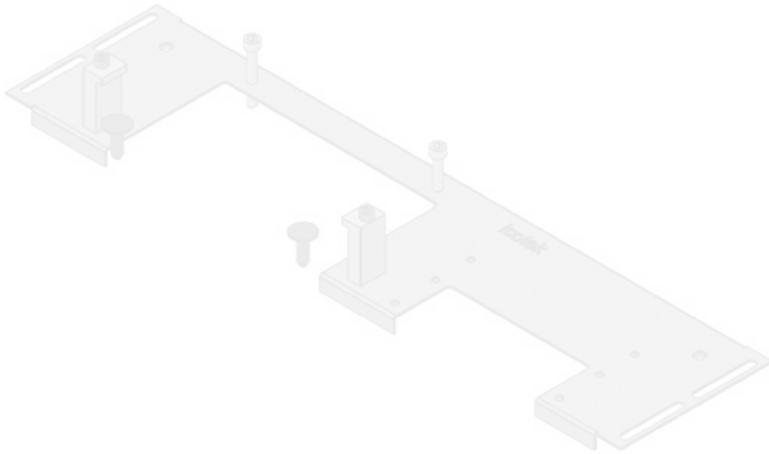

# KDR-VX25 | Placas de suelo

para armarios Rittal VX25 / IP54

IP54

HL3  
EN 45545-2

RoHS  
compliant

REACH  
COMPLIANCE

Made in  
Germany

KDR-VX25 es una placa pasacables de una sola pieza para montar en bases de armarios. Las placas pasacables ya están equipadas con recortes para los sistemas de entrada de cables [KEL-U](#), [KEL-FA](#), [KEL-QUICK](#), [KEL-DPR](#) y [KEL-JUMBO](#).

Las rosas de fijación para los marcos KEL ya están integradas. Los recortes que ya no se necesitan se pueden tapar con [placas ciegas BPM](#) / [BPK](#).

La placa pasamuros KDR-VX25 está diseñada para los armarios Rittal VX25. Otros tamaños están disponibles bajo petición.

## Especificaciones

<b>Protección IP (EN 60529)</b>	IP54
<b>Material</b>	Placa de suelo: Acero con baño de zinc
<b>Combustibilidad</b>	UL94-V0, autoextinguible
<b>Propiedades</b>	Libre de silicona, Libre de halógenos
<b>Opciones de montaje</b>	Montaje con tornillos

## Tipos y tamaños de productos

Ref.	<b>44300</b>	Para armarios	<b>600 mm</b>
EAN	<b>4251269336</b>	con ancho	
	<b>430</b>	Apertura	<b>452 mm</b>
Unidad de embalaje	<b>1</b>	disponible en suelo	
Largo	<b>488 mm</b>	Adecuado para <b>2 × KEL-U 24</b>	
Ancho	<b>100 mm</b>	pasacables: / <b>KEL-FA 24</b> /	
Altura	<b>12 mm</b>	<b>KEL-QUICK</b>	
Longitud total de la placa de suelo	<b>488 mm</b>	<b>24</b>	
		Adecuado para <b>Rittal VX25</b>	armarios