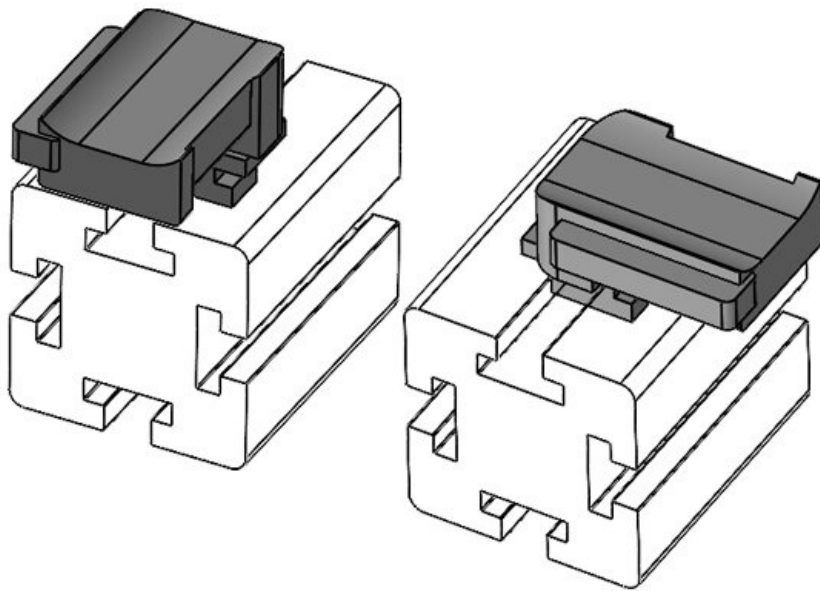

KBH-R 24 MiniTec / item G8

Ref.	61052	Altura de	18 mm
EAN	4251269331	montaje	
	510		
Unidad de embalaje	10		
Adecuado para:	KLKB 200 x 13, KLB 10, KLB 15, KLB 20		
Largo	38 mm		
Ancho	24,5 mm		
Altura	26 mm