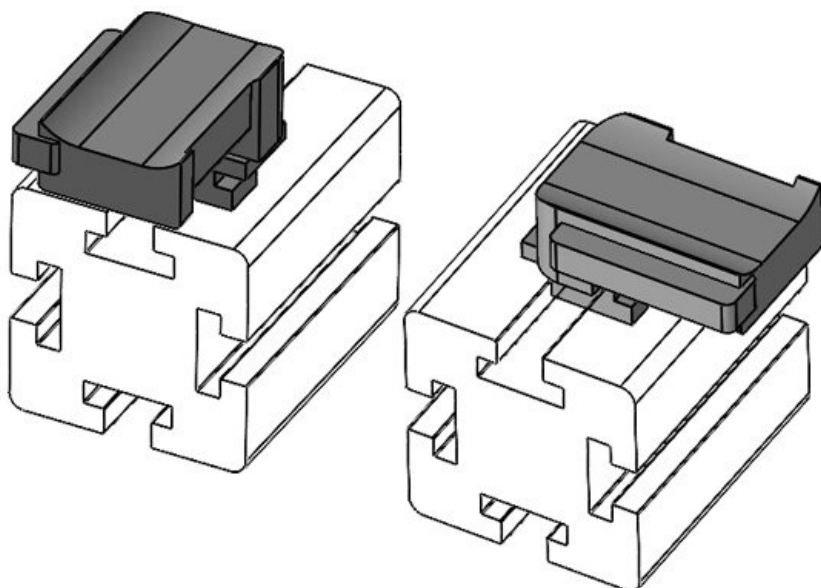

Ref.	61062	Altura de	18 mm
EAN	4251269333	montaje	
	491		
Unidad de embalaje	10		
Adecuado para:	KLKB 200 x 13, KLB 10, KLB 15, KLB 20		
Largo	38 mm		
Ancho	24,5 mm		
Altura	26 mm