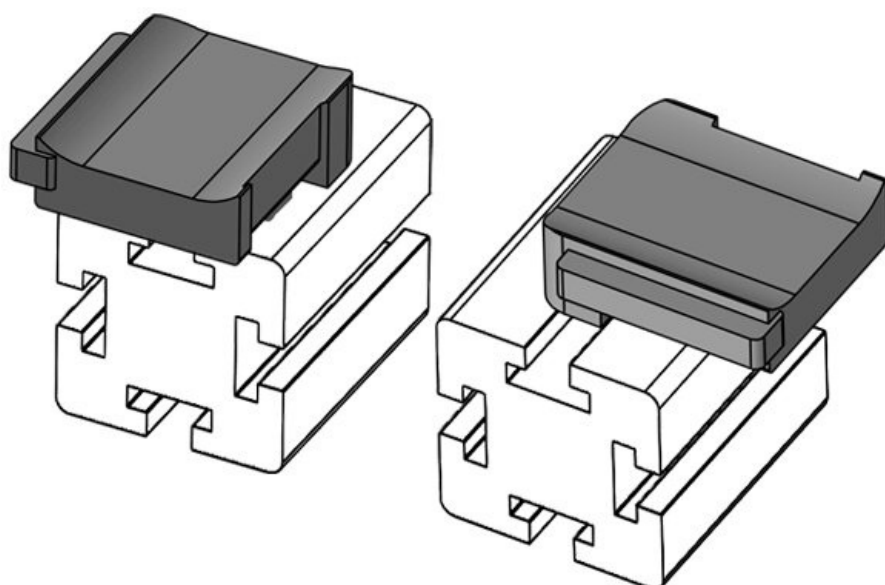

KBH-R 36 80/20 (40 x 40 mm)

Ref.	61090.9005	Altura de	19 mm
EAN	4251269335	montaje	
	075		
Unidad de embalaje	50		
Adecuado para:	KLKB 300 x 17, KLB 15, KLB 20, KLB 25		
Largo	43 mm		
Ancho	36,5 mm		
Altura	26 mm