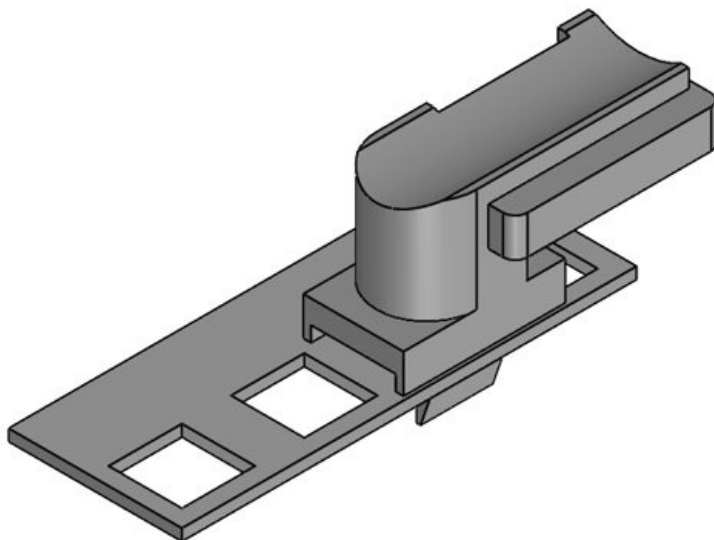

Ref.	61073	Altura de	16,5 mm
EAN	4251269333	montaje	
Unidad de embalaje	750		
Adecuado para:	10		
Largo	KLKB 200 x 13, KLB 10, KLB 15		
Ancho	34 mm		
Altura	13,5 mm		
	24,5 mm