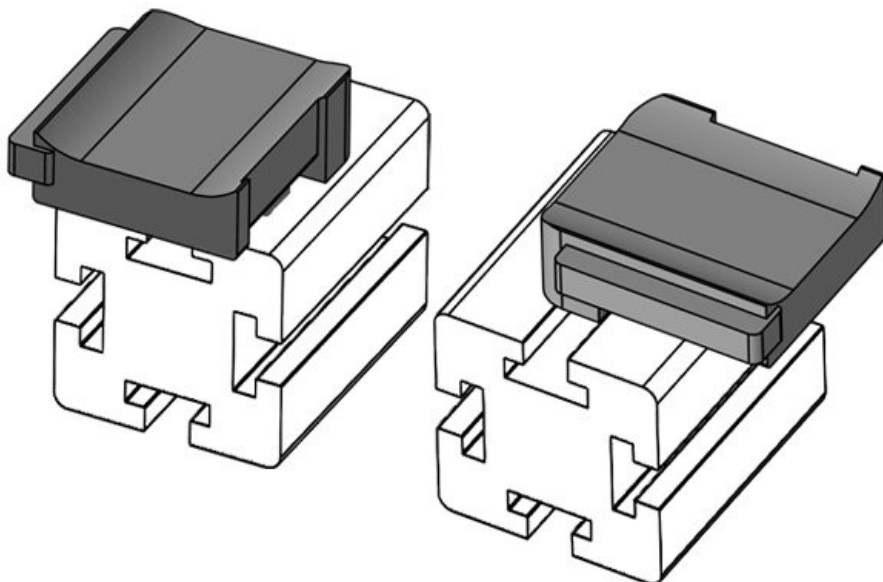

KBH-R 36 MiniTec / item G8

Ref.	61053	Altura de	19 mm
EAN	4251269331	montaje	
	527		
Unidad de embalaje	10		
Adecuado para:	KLKB 300 x 17, KLB 15, KLB 20, KLB 25		
Largo	43 mm		
Ancho	36,5 mm		
Altura	24,5 mm