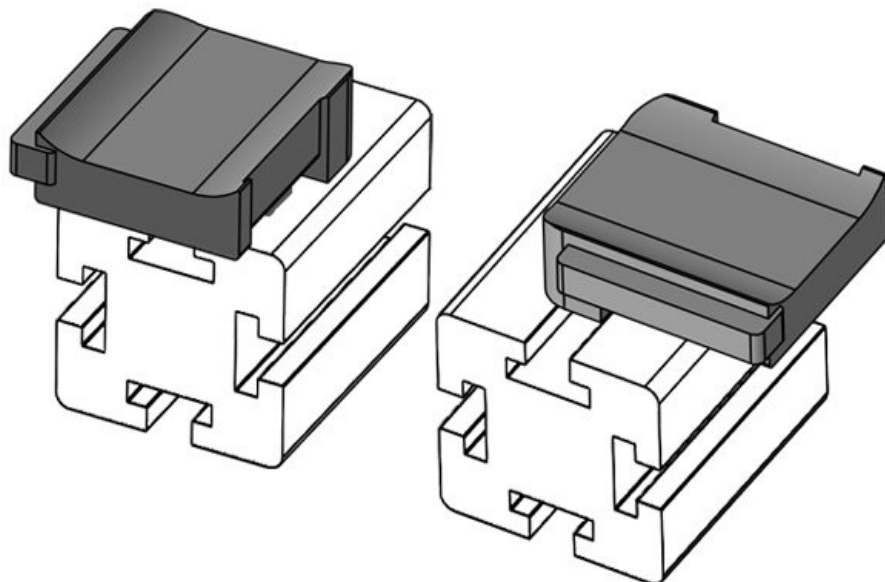

KBH-R 36 Bosch Rexroth G10

Ref.	61059.9005	Altura de	19 mm
EAN	4251269331	montaje	
	770		
Unidad de embalaje	50		
Adecuado para:	KLKB 300 x 17, KLB 15, KLB 20, KLB 25		
Largo	43 mm		
Ancho	36,5 mm		
Altura	26 mm