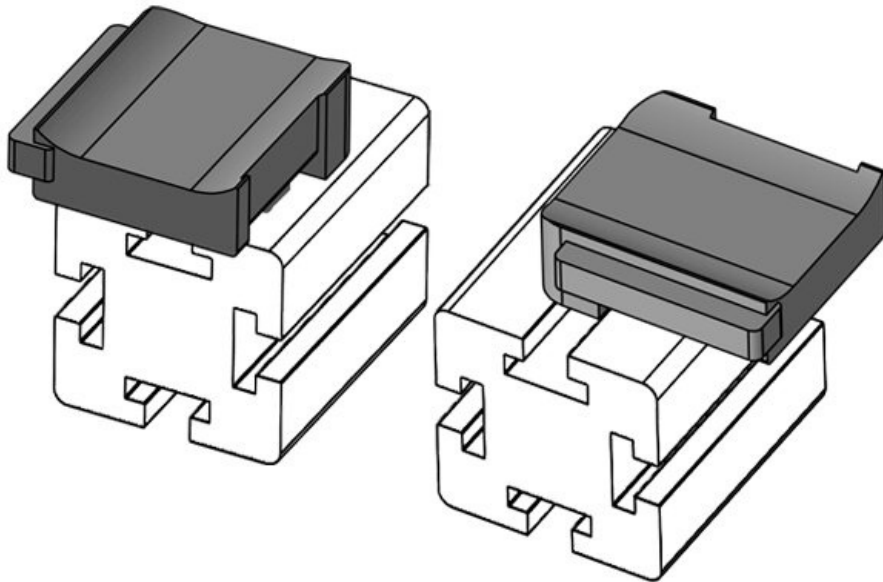

KBH-R 36 MiniTec G8

Ref.	61050.9005	Altura de	19 mm
EAN	4251269331	montaje	
	688		
Unidad de embalaje	50		
Adecuado para:	KLKB 300 x 17, KLB 15, KLB 20, KLB 25		
Largo	43 mm		
Ancho	36,5 mm		
Altura	23 mm		

KBH-R 12 MiniTec / item G8

Ref.	61051	Altura de montaje	16,5 mm
EAN	4251269331503		
Unidad de embalaje	10		
Adecuado para:	KLKB 200 x 13, KLB 10, KLB 15		
Largo	34 mm		
Ancho	13,5 mm		
Altura	24,5 mm		

KBH-R 12 MiniTec / item G8

Ref.	61051.9005	Altura de montaje	16,5 mm
EAN	4251269331695		
Unidad de embalaje	50		
Adecuado para:	KLKB 200 x 13, KLB 10, KLB 15		
Largo	34 mm		
Ancho	13,5 mm		
Altura	24,5 mm