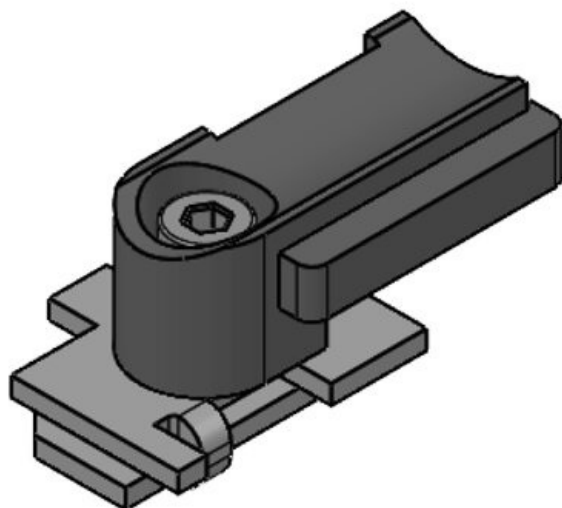

Ref.	61070	Altura de	13,5 mm
EAN	4251269333	montaje	
	675		
Unidad de embalaje	10		
Adecuado para:	KLKB 200 x 13, KLB 10, KLB 15		
Largo	41 mm		
Ancho	22,5 mm		
Altura	20 mm