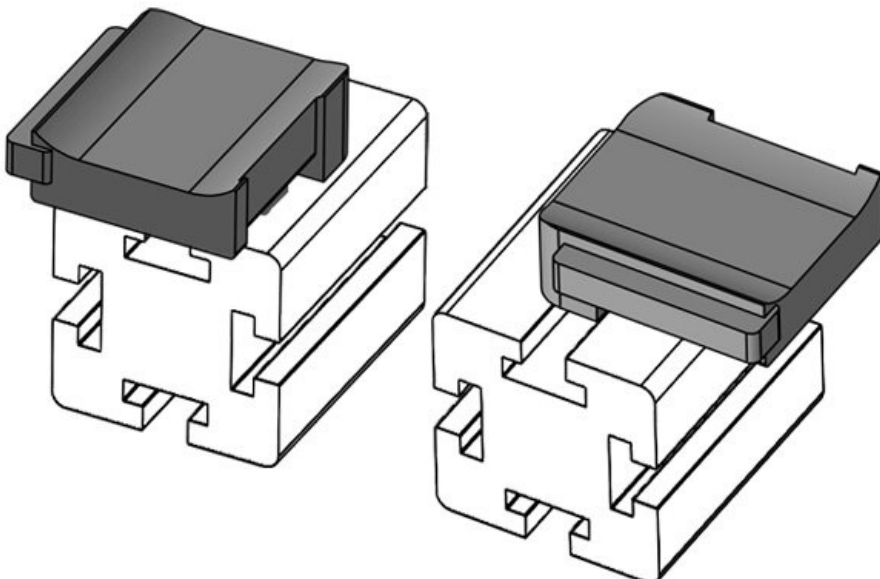

KBH-R 36 80/20 (25 x 25 mm)

Ref.	61086	Altura de	19 mm
EAN	4251269334	montaje	
	955		
Unidad de embalaje	10		
Adecuado para:	KLKB 300 x 17, KLB 15, KLB 20, KLB 25		
Largo	43 mm		
Ancho	36,5 mm		
Altura	24 mm