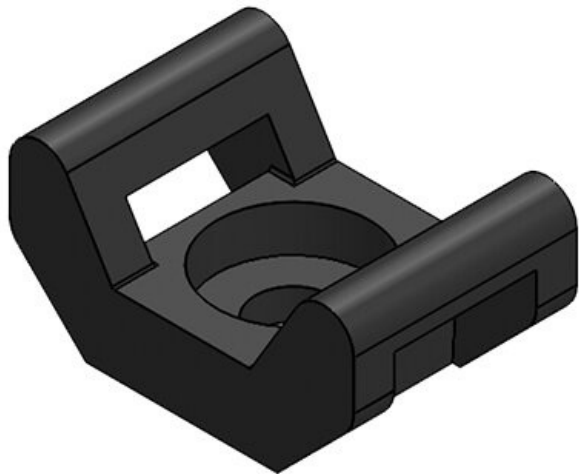

KBH-SB

Ref. **61002**
EAN **4251269315**
824
Unidad de
embalaje **100**
Adecuado
para: **KLKB 200 x**
7
Número de
agujeros para
tornillos **1**
Diámetro de
los agujeros
del tornillo **5,3 mm**

KBH-RBA