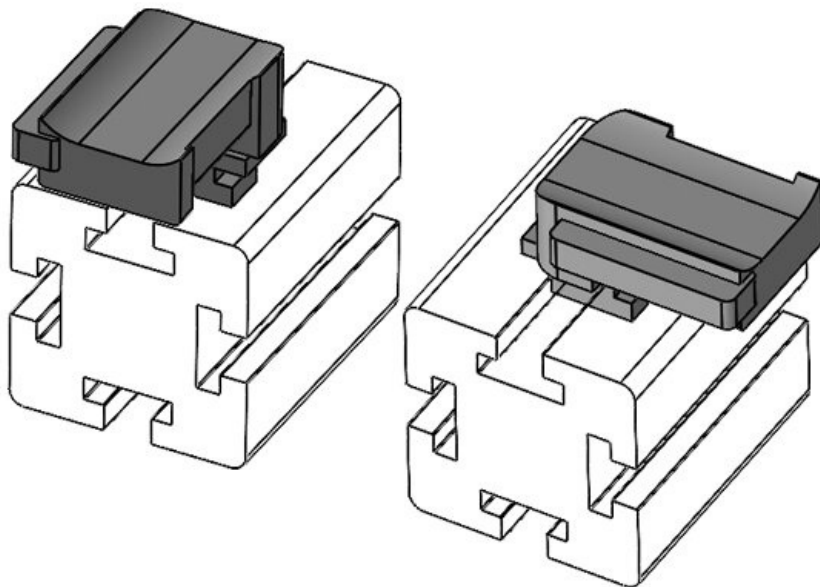

KBH-R 24 Bosch Rexroth G8

Ref.	61055.9005	Altura de	18 mm
EAN	4251269331	montaje	
Unidad de embalaje	732		
Adecuado para:	50		
	KLKB 200 x 13, KLB 10, KLB 15, KLB 20		
Largo	38 mm		
Ancho	24,5 mm		
Altura	22,5 mm