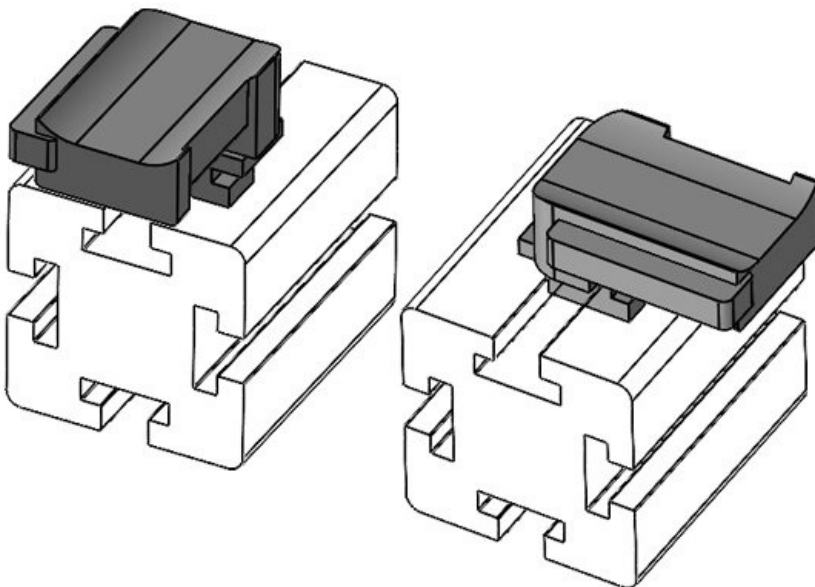

KBH-R 24 Bosch Rexroth G10

Ref.	61058	Altura de	18 mm
EAN	4251269331572	montaje	
Unidad de embalaje	10		
Adecuado para:	KLKB 200 x 13, KLB 10, KLB 15, KLB 20		
Largo	38 mm		
Ancho	24,5 mm		
Altura	26 mm