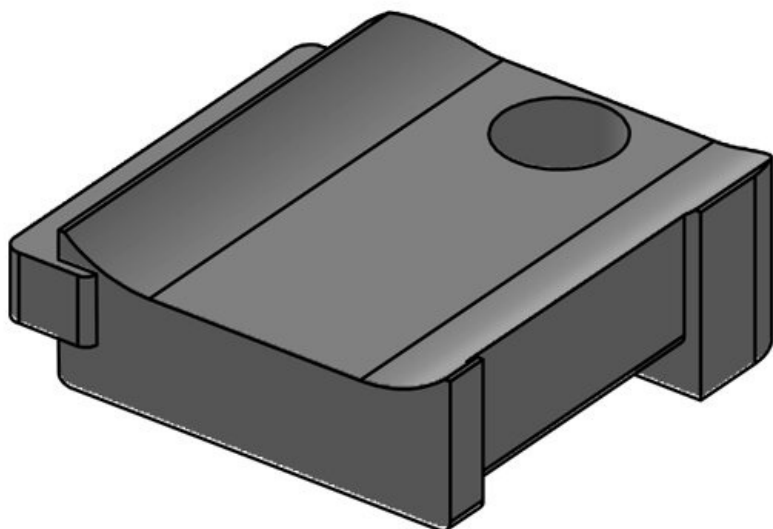

KBH-S 36-1 M5

Ref.	61032	Número de	1
EAN	4251269331374	agujeros para tornillos	
Unidad de embalaje	10	Diámetro de los agujeros del tornillo	5,3 mm
Adecuado para:	KLKB 300 x 17, KLB 15, KLB 20, KLB 25		
Largo	43 mm		
Ancho	36,5 mm		
Altura	16 mm