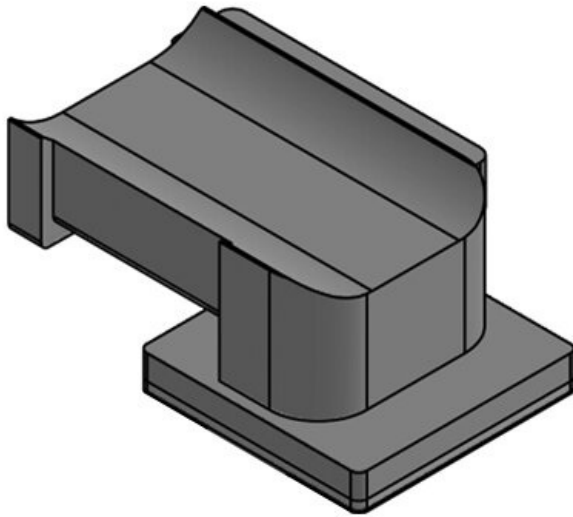

KBH-KS 24

Ref. **61081.9005**
EAN **4251269334 900**
Unidad de embalaje **50**
Adecuado para: **KLKB 200 x 13, KLB 10, KLB 15, KLB 20**
Largo **45,5 mm**
Ancho **27 mm**
Altura **19 mm**

KBH-KS 36

Ref. **61082**
EAN **4251269334 870**
Unidad de embalaje **10**
Adecuado para: **KLKB 300 x 17, KLB 15, KLB 20, KLB 25**
Largo **50,5 mm**
Ancho **27 mm**
Altura **20 mm**

KBH-KS 36

Ref. **61082.9005**
EAN **4251269334 917**
Unidad de embalaje **50**
Adecuado para: **KLKB 300 x 17, KLB 15, KLB 20, KLB 25**
Largo **50,5 mm**
Ancho **27 mm**
Altura **20 mm**