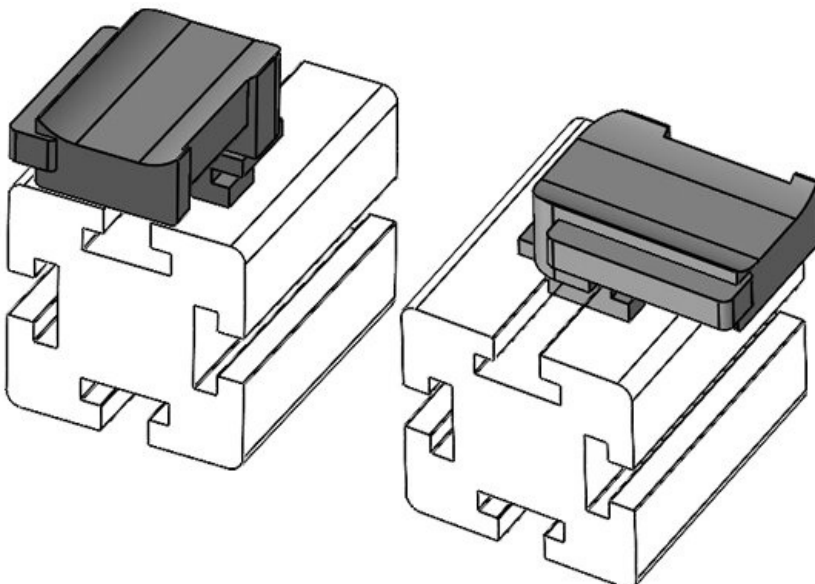

KBH-R 24 80/20 (40 x 40 mm)

Ref.	61089	Altura de	18 mm
EAN	4251269335	montaje	
Unidad de embalaje	020		
Adecuado para:	10		
	KLKB 200 x 13, KLB 10, KLB 15, KLB 20		
Largo	38 mm		
Ancho	24,5 mm		
Altura	25 mm