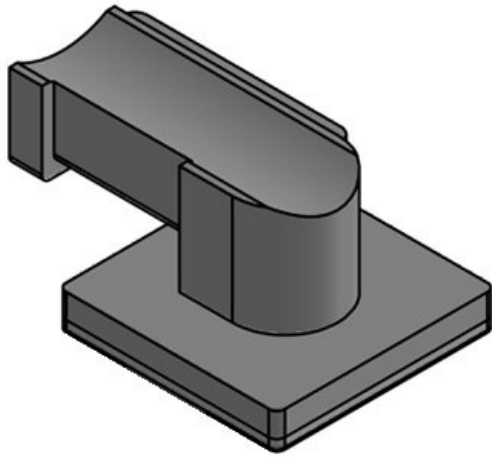

Ref. **61080.9005**
EAN **4251269334**
894
Unidad de embalaje **50**
Adecuado para: **KLKB 200 x 13, KLB 10, KLB 15**
Largo **41 mm**
Ancho **27 mm**
Altura **18 mm**

KBH-KS 24