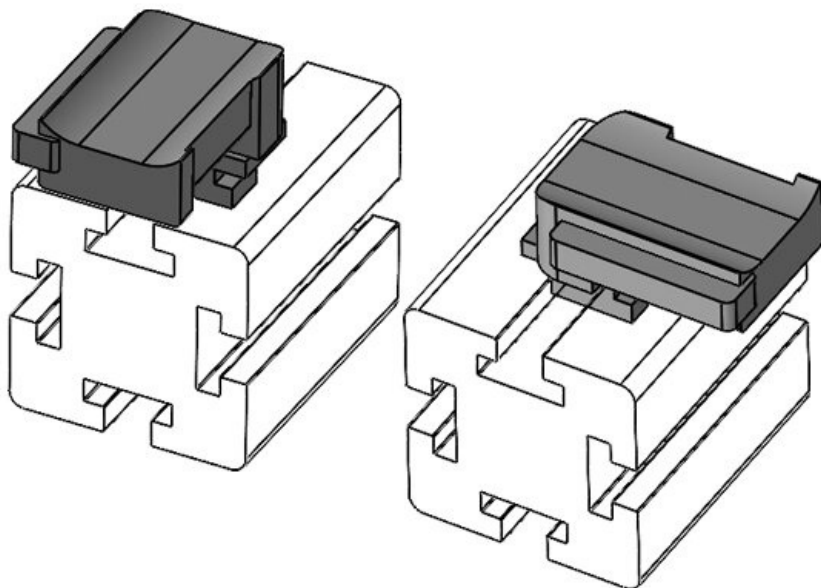

KBH-R 12 MiniTec G8

Ref.
EAN
Unidad de embalaje
Adecuado para:

Largo
Ancho
Altura

61048
4251269331473
10
KLKB 200 x 13, KLB 10, KLB
15
34 mm
13,5 mm
23 mm

Altura de montaje

16,5 mm

KBH-R 12 MiniTec G8

Ref.
EAN
Unidad de embalaje
Adecuado para:

Largo
Ancho
Altura

61048.9005
4251269331664
50
KLKB 200 x 13, KLB 10, KLB
15
34 mm
13,5 mm
23 mm

Altura de montaje

16,5 mm

KBH-R 24 MiniTec G8

Ref. **61049**   Altura de **18 mm**
EAN **4251269331** montaje
480
Unidad de **10**
embalaje
Adecuado **KLKB 200 x**
para: **13, KLB 10,**
KLB 15, KLB
20
Largo **38 mm**
Ancho **24,5 mm**
Altura **24 mm**