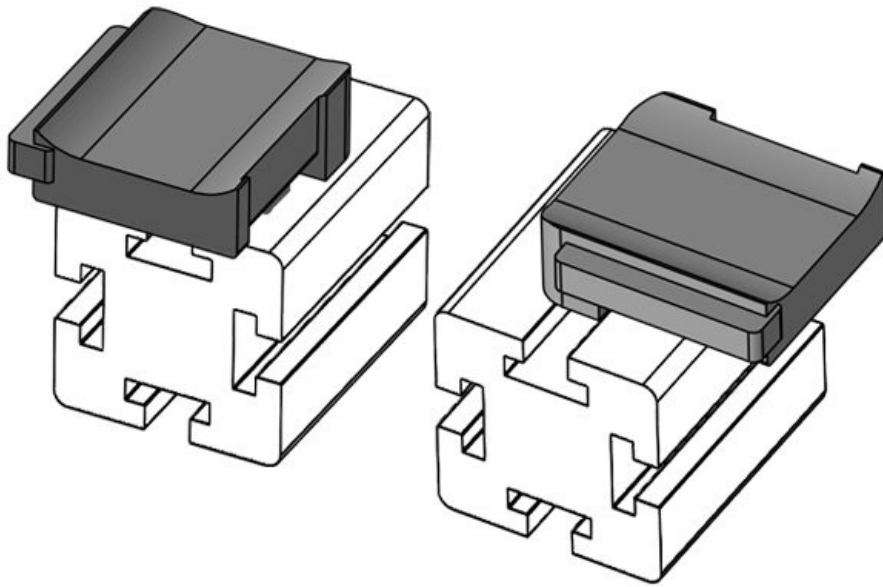

KBH-R 36 Bosch Rexroth G8

Ref.	61056.9005	Altura de	19 mm
EAN	4251269331749	montaje	
Unidad de embalaje	50		
Adecuado para:	KLKB 300 x 17, KLB 15, KLB 20, KLB 25		
Largo	43 mm		
Ancho	36,5 mm		
Altura	22,5 mm		

KBH-R 12 Bosch Rexroth G10

Ref.	61057	Altura de montaje	16,5 mm
EAN	4251269331565		
Unidad de embalaje	10		
Adecuado para:	KLKB 200 x 13, KLB 10, KLB 15		
Largo	34 mm		
Ancho	13,5 mm		
Altura	26 mm		

KBH-R 12 Bosch Rexroth G10

Ref.	61057.9005	Altura de montaje	16,5 mm
EAN	4251269331756		
Unidad de embalaje	50		
Adecuado para:	KLKB 200 x 13, KLB 10, KLB 15		
Largo	34 mm		
Ancho	13,5 mm		
Altura	26 mm