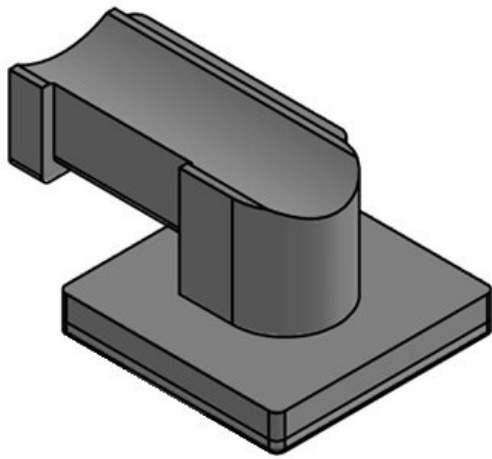

KBH-KS 12

Ref. **61080**
EAN **4251269334**
856
Unidad de embalaje **10**
Adecuado para: **KLKB 200 x 13, KLB 10, KLB 15**
Largo **41 mm**
Ancho **27 mm**
Altura **18 mm**

KBH-KS 12