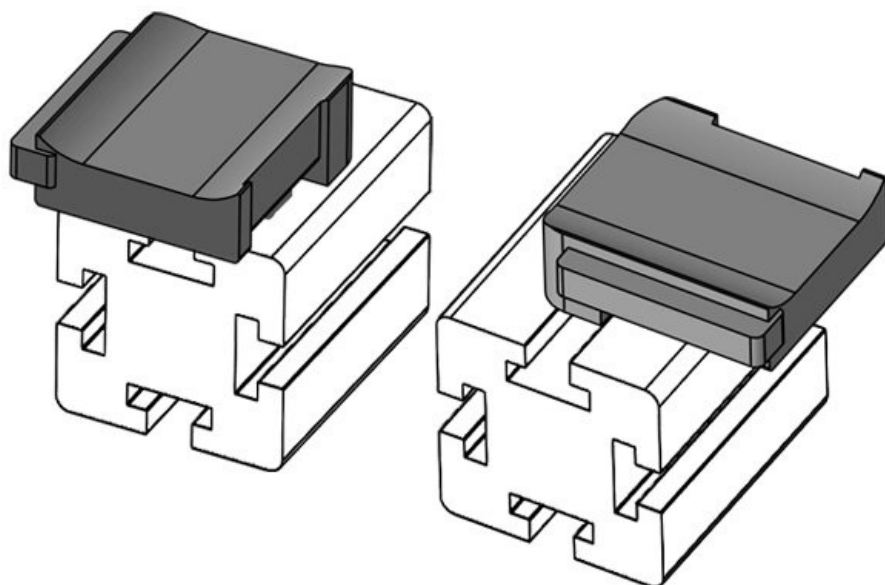

KBH-R 36 80/20 (40 x 40 mm)

Ref.	61090	Altura de	19 mm
EAN	4251269335	montaje	
	037		
Unidad de embalaje	10		
Adecuado para:	KLKB 300 x 17, KLB 15, KLB 20, KLB 25		
Largo	43 mm		
Ancho	36,5 mm		
Altura	26 mm