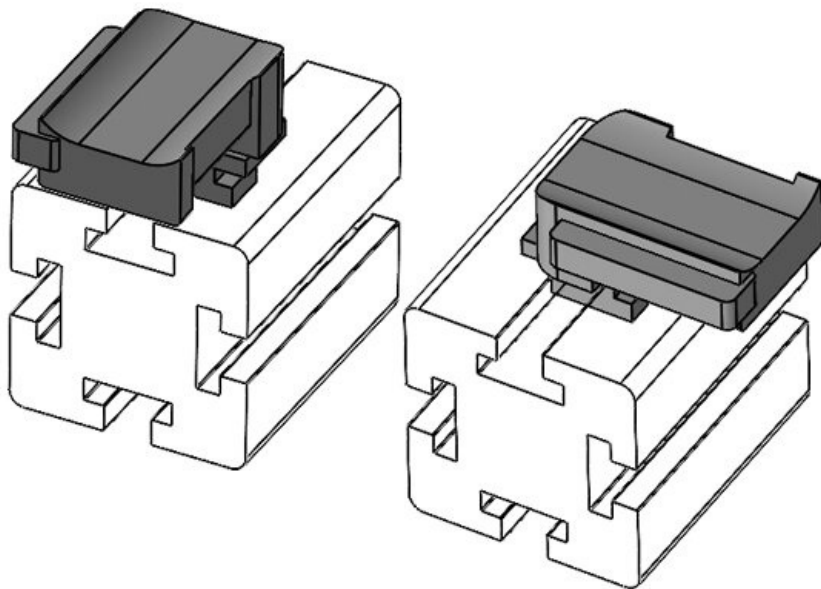

KBH-R 24 MiniTec G8

Ref. **61049.9005**   Altura de **18 mm**
EAN **4251269331** montaje
671
Unidad de **50**
embalaje
Adecuado **KLKB 200 x**
para: **13, KLB 10,**
KLB 15, KLB
20
Largo **38 mm**
Ancho **24,5 mm**
Altura **24 mm**