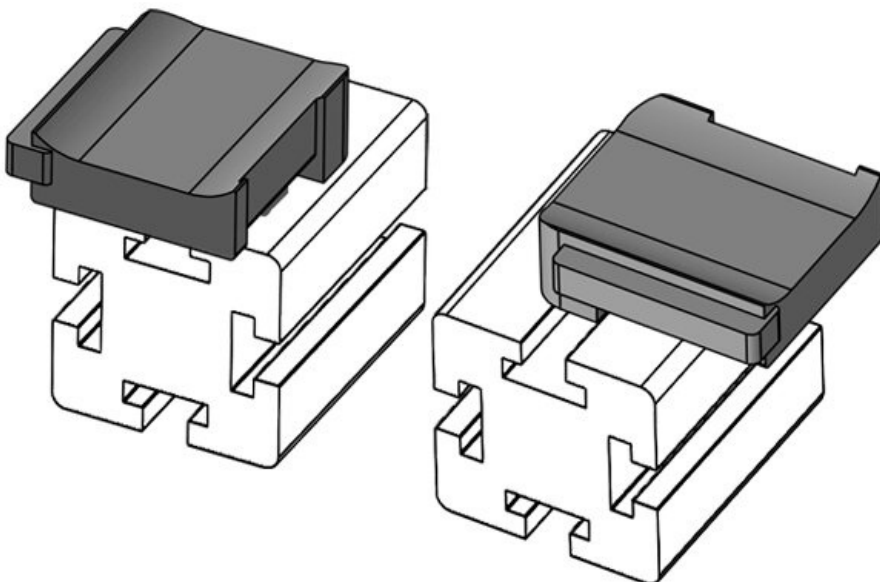

Ref. **61063.9005** Altura de **19 mm**
EAN **4251269333** montaje
545
Unidad de **50**
embalaje
Adecuado **KLKB 300 x**
para: **17, KLB 15,**
KLB 20, KLB
25
Largo **43 mm**
Ancho **36,5 mm**
Altura **24,5 mm**