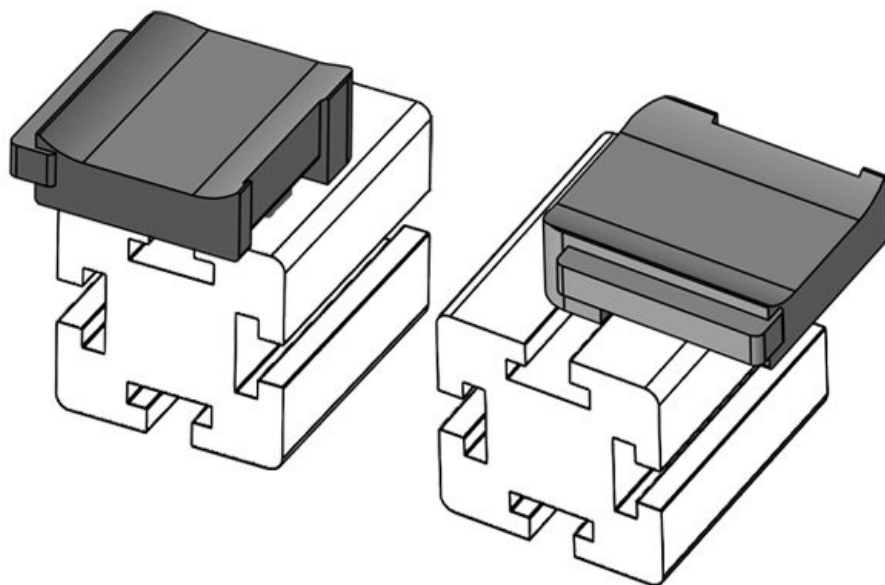

KBH-R 36 Bosch Rexroth G10

Ref.	61059	Altura de	19 mm
EAN	4251269331	montaje	
	589		
Unidad de embalaje	10		
Adecuado para:	KLKB 300 x 17, KLB 15, KLB 20, KLB 25		
Largo	43 mm		
Ancho	36,5 mm		
Altura	26 mm