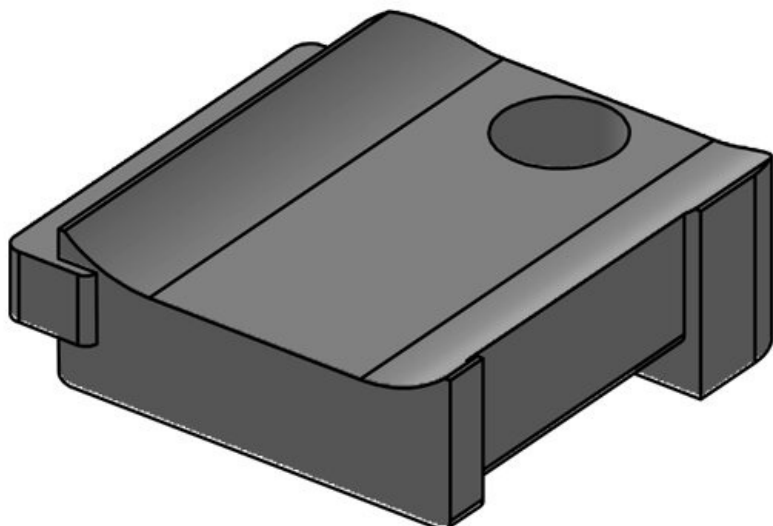

KBH-S 36-1 M5

Ref.	61032.9005	Número de	1
EAN	4251269331619	agujeros para tornillos	
Unidad de embalaje	50	Diámetro de los agujeros del tornillo	5,3 mm
Adecuado para:	KLKB 300 x 17, KLB 15, KLB 20, KLB 25		
Largo	43 mm		
Ancho	36,5 mm		
Altura	16 mm