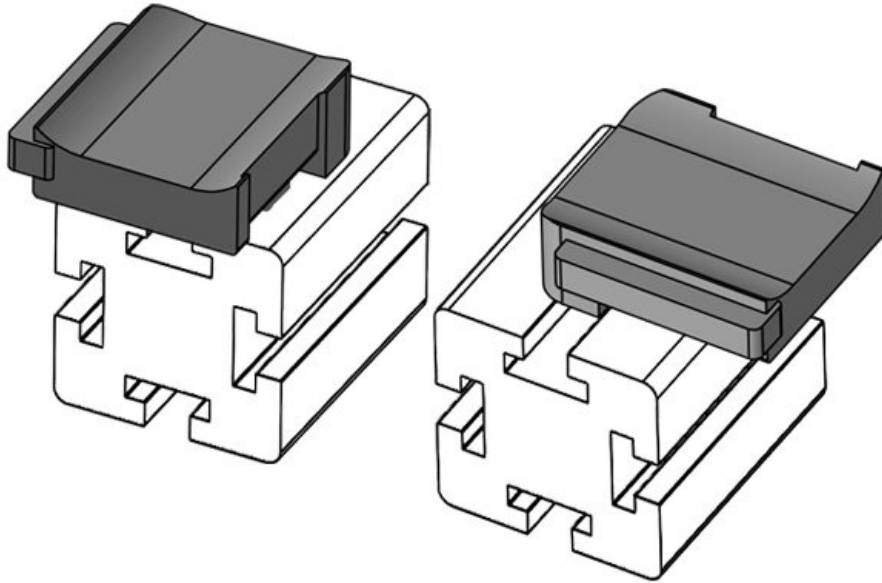

KBH-R 36 80/20 (25 x 25 mm)

Ref.	61086.9005	Altura de	19 mm
EAN	4251269334	montaje	
Unidad de embalaje	993		
Adecuado para:	50		
	KLKB 300 x 17, KLB 15, KLB 20, KLB 25		
Largo	43 mm		
Ancho	36,5 mm		
Altura	24 mm		

KBH-R 12 80/20 (40 x 40 mm)

Ref.	61088	Altura de montaje	16,5 mm
EAN	4251269335013		
Unidad de embalaje	10		
Adecuado para:	KLKB 200 x 13, KLB 10, KLB 15		
Largo	34 mm		
Ancho	13,5 mm		
Altura	21 mm		

KBH-R 12 80/20 (40 x 40 mm)

Ref.	61088.9005	Altura de montaje	16,5 mm
EAN	4251269335051		
Unidad de embalaje	50		
Adecuado para:	KLKB 200 x 13, KLB 10, KLB 15		
Largo	34 mm		
Ancho	13,5 mm		
Altura	21 mm