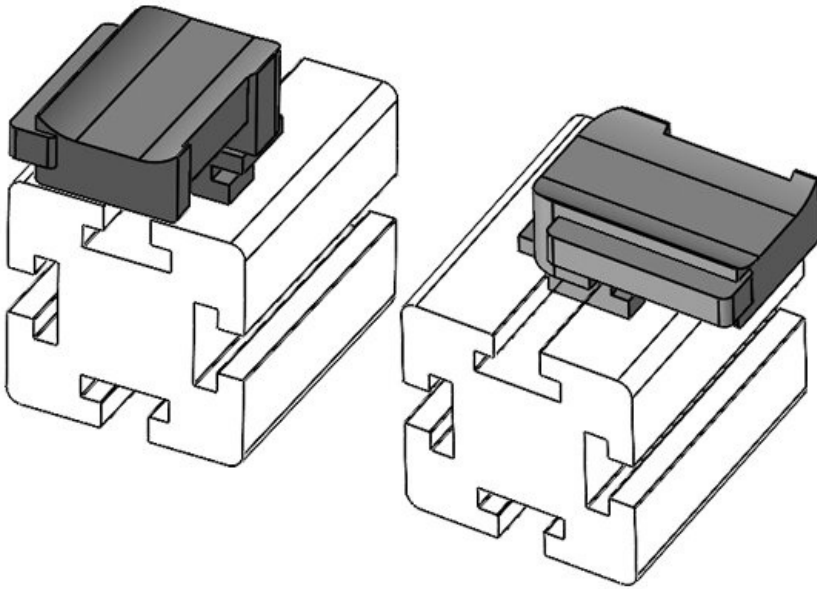

KBH-R 24 80/20 (25 x 25 mm)

Ref.	61085	Altura de	18 mm
EAN	4251269334	montaje	
	948		
Unidad de embalaje	10		
Adecuado para:	KLKB 200 x 13, KLB 10, KLB 15, KLB 20		
Largo	38 mm		
Ancho	24,5 mm		
Altura	23 mm