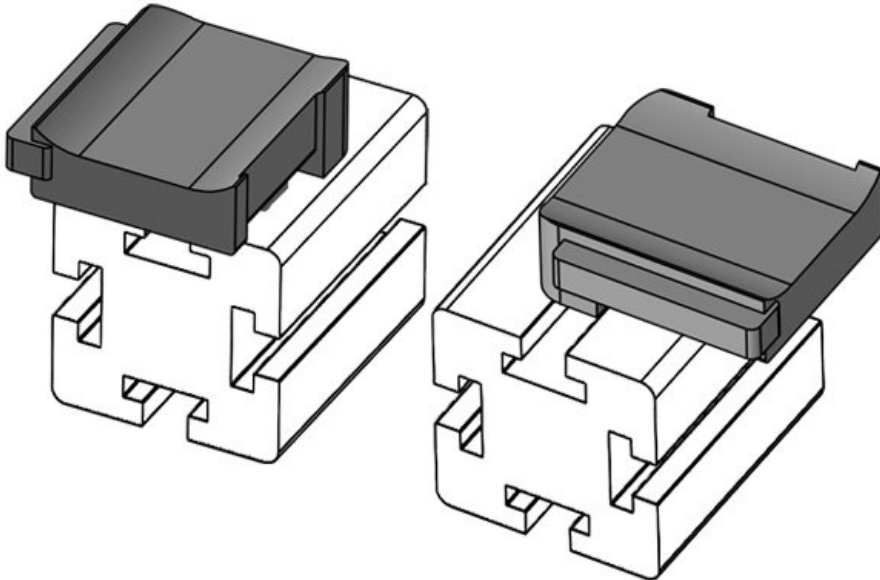

Ref. **61063** Altura de **19 mm**
EAN **4251269333** montaje
507
Unidad de **10**
embalaje
Adecuado **KLKB 300 x**
para: **17, KLB 15,**
KLB 20, KLB
25
Largo **43 mm**
Ancho **36,5 mm**
Altura **24,5 mm**