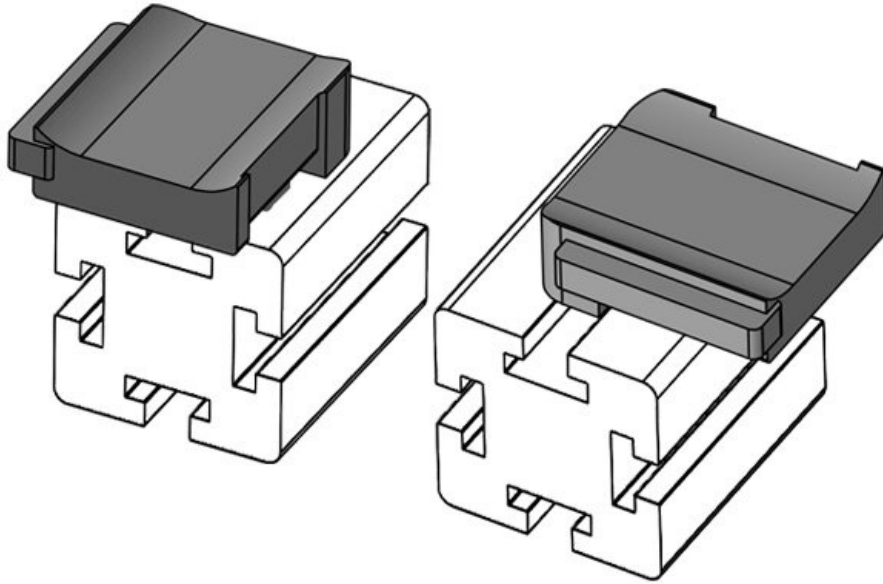

KBH-R 36 MiniTec G8

Ref.	61050	Altura de	19 mm
EAN	4251269331	montaje	
	497		
Unidad de embalaje	10		
Adecuado para:	KLKB 300 x 17, KLB 15, KLB 20, KLB 25		
Largo	43 mm		
Ancho	36,5 mm		
Altura	23 mm