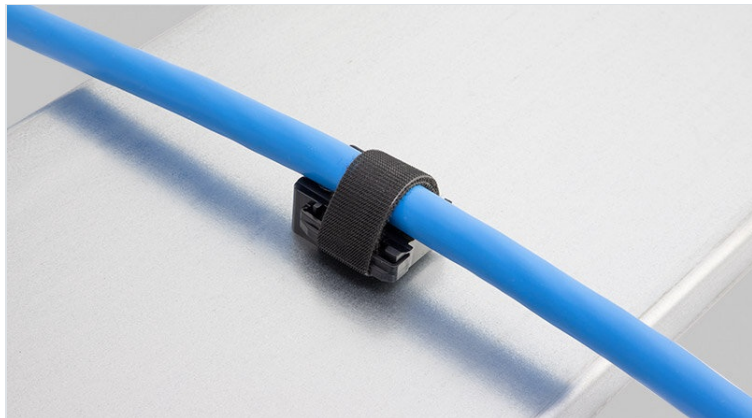

KBH | Soportes de montaje

para bridas de velcro

RoHS
compliant

Made in
Germany

Estos soportes se pueden utilizar en combinación con las [bridas de velcro KLKB](#) y [cinta de velcro KLB](#). Hay una gran variedad de soportes que ofrecen posibilidades de montaje únicas y numerosas.

Los soportes para bridas reutilizables KBH-S y KBH-R se usan como soporte universal para guiado de cables mediante bridas reutilizables de Velcro. Los soportes KBH-R ofrecen hasta cuatro direcciones para el guiado de cables. Su montaje mediante un giro de 90° (para perfiles Rittal, Bosch Rexroth, MiniTec, item, 80/20, MayTec) y bloqueo lo hace rápido y fácil de montar. También existen versiones autoadhesivas (KBH-KS), así como versiones para montaje en carriles C 30 y carriles DIN TS 35.