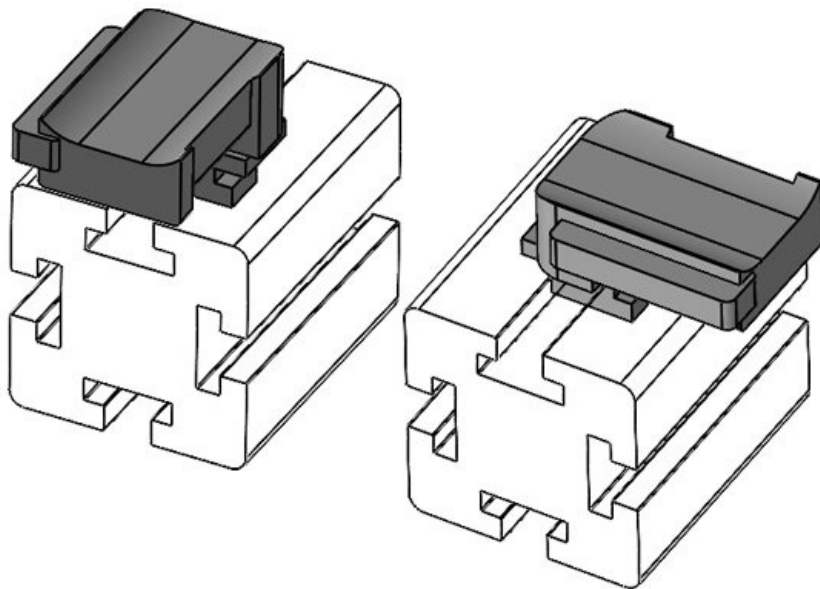

KBH-R 24 Bosch Rexroth G10

Ref.	61058.9005	Altura de	18 mm
EAN	4251269331	montaje	
	763		
Unidad de embalaje	50		
Adecuado para:	KLKB 200 x 13, KLB 10, KLB 15, KLB 20		
Largo	38 mm		
Ancho	24,5 mm		
Altura	26 mm