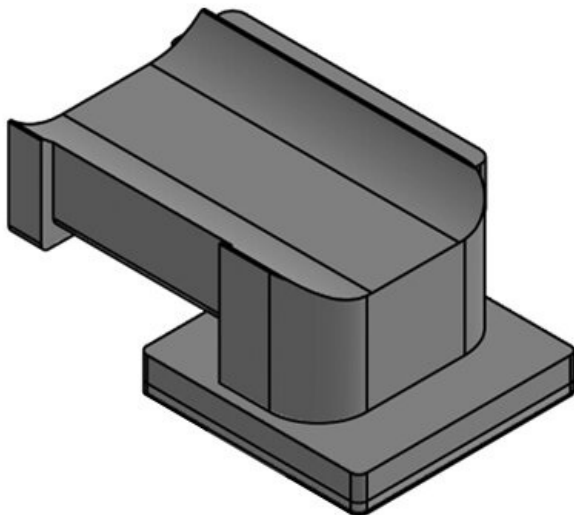

 ¡Solicite muestras gratis!

Especificaciones

Material	Poliamida
Temperatura de funcionamiento	-40 C° hasta 140 C°
Propiedades	Libre de silicona, Libre de halógenos

Ventajas y beneficios

- Sujeción segura
- Utilización versátil
- Disponible en 3 anchos
- Válido para bridas de Velcro KLB y soportes KLKB
- 4 orientaciones de cable disponibles
- Permite añadir y quitar cables de forma sencilla
- Montaje rápido
- Disponible para numeroso perfiles y carriles

Tipos y tamaños de productos

KBH-KS 12

Ref. **61080**
EAN **4251269334**
856
Unidad de embalaje **10**
Adecuado para: **KLKB 200 x 13, KLB 10, KLB 15**
Largo **41 mm**
Ancho **27 mm**
Altura **18 mm**

KBH-KS 12

Ref. **61080.9005**
EAN **4251269334**
894
Unidad de embalaje **50**
Adecuado para: **KLKB 200 x 13, KLB 10, KLB 15**
Largo **41 mm**
Ancho **27 mm**
Altura **18 mm**

KBH-KS 24

Ref. **61081**
EAN **4251269334**
863
Unidad de embalaje **10**
Adecuado para: **KLKB 200 x 13, KLB 10, KLB 15, KLB 20**
Largo **45,5 mm**
Ancho **27 mm**
Altura **19 mm**