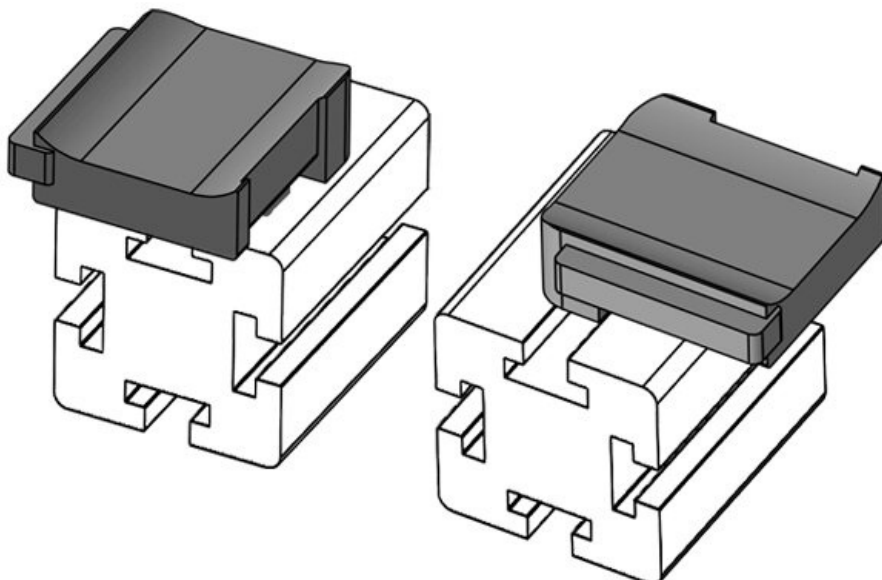

KBH-R 36-1 Bosch Rexroth G8

Ref.	61056	Altura de	19 mm
EAN	4251269331	montaje	
Unidad de embalaje	558		
Adecuado para:	10		
	KLKB 300 x 17, KLB 15, KLB 20, KLB 25		
Largo	43 mm		
Ancho	36,5 mm		
Altura	22,5 mm