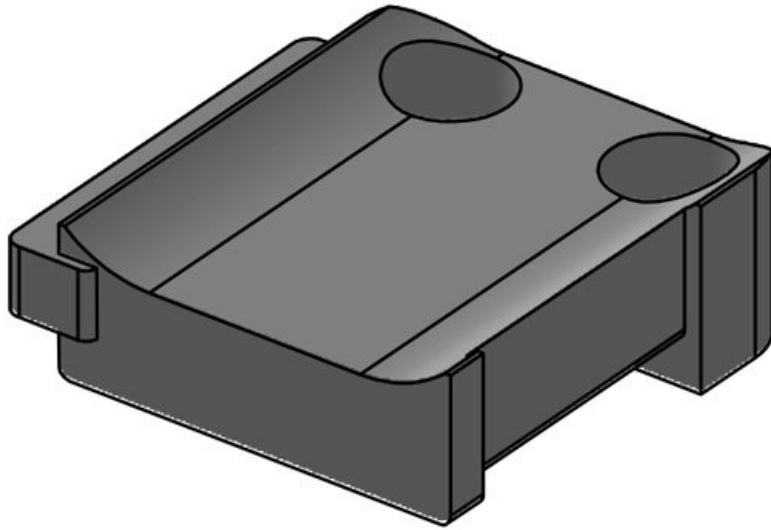

KBH-S 36-2 M5

Ref.	61033	Número de	2
EAN	4251269331381	agujeros para tornillos	
Unidad de embalaje	10	Diámetro de los agujeros del tornillo	5,3 mm
Adecuado para:	KLKB 300 x 17, KLB 15, KLB 20, KLB 25		
Largo	43 mm		
Ancho	36,5 mm		
Altura	16 mm