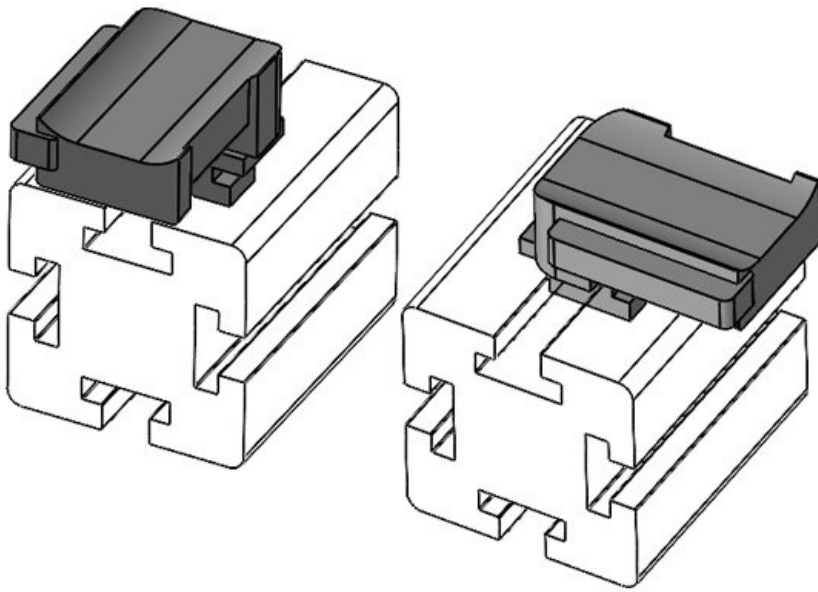

Ref. **61062.9005** Altura de **18 mm**
EAN **4251269333** montaje
538
Unidad de **50**
embalaje
Adecuado **KLKB 200 x**
para: **13, KLB 10,**
KLB 15, KLB
20
Largo **38 mm**
Ancho **24,5 mm**
Altura **26 mm**