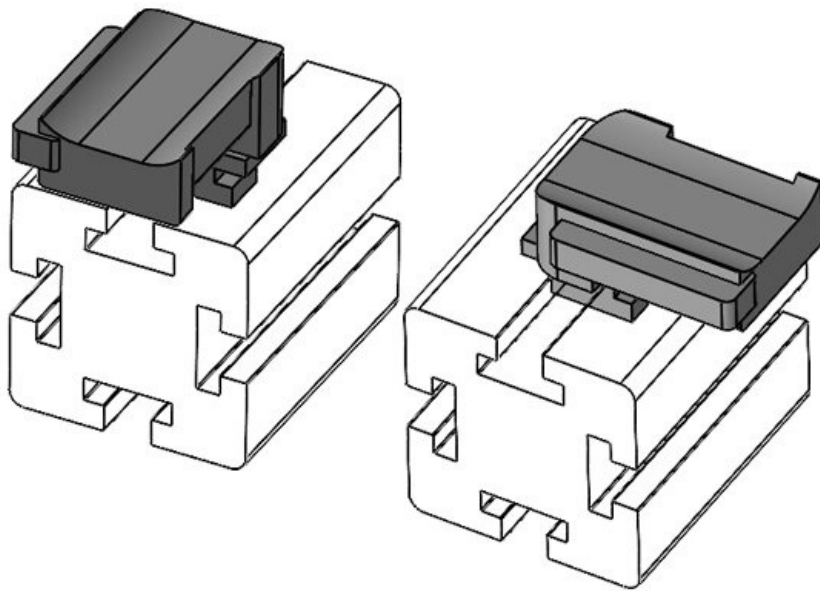

KBH-R 24 Bosch Rexroth G8

Ref.	61055	Altura de	18 mm
EAN	4251269331	montaje	
Unidad de embalaje	541		
Adecuado para:	10		
	KLKB 200 x 13, KLB 10, KLB 15, KLB 20		
Largo	38 mm		
Ancho	24,5 mm		
Altura	22,5 mm