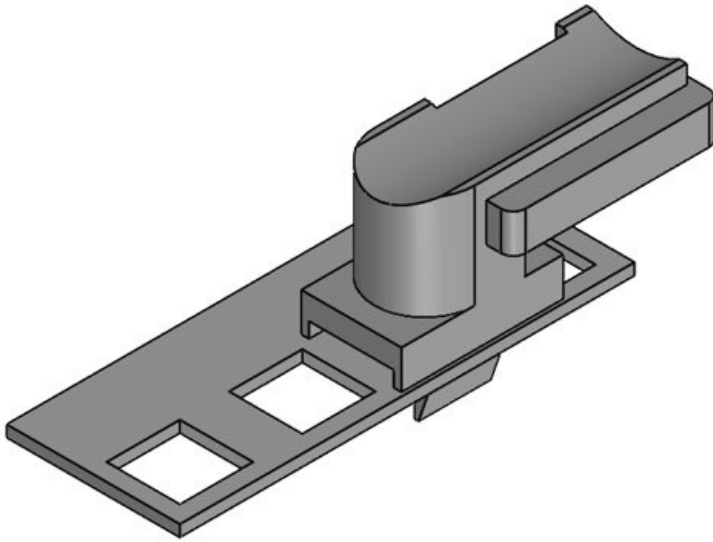

Ref. **61073.9005** Altura de **16,5 mm**
EAN **4251269333** montaje
781
Unidad de **50**
embalaje
Adecuado **KLKB 200 x**
para: **13, KLB 10,**
KLB 15
Largo **34 mm**
Ancho **13,5 mm**
Altura **24,5 mm**

Ref. **61074** Altura de montaje **18 mm**
EAN **4251269333767**
Unidad de embalaje **10**
Adecuado para: **KLKB 200 x 13, KLB 10, KLB**
15, KLB 20
Largo **38 mm**
Ancho **24,5 mm**
Altura **26 mm**

Ref. **61074.9005** Altura de montaje **18 mm**
EAN **4251269333798**
Unidad de embalaje **50**
Adecuado para: **KLKB 200 x 13, KLB 10, KLB**
15, KLB 20
Largo **38 mm**
Ancho **24,5 mm**
Altura **26 mm**

KBH-R 12 80/20 (25 x 25 mm)

Ref. **61084** Altura de montaje **16,5 mm**
EAN **4251269334931**
Unidad de embalaje **10**
Adecuado para: **KLKB 200 x 13, KLB 10, KLB**
15
Largo **34 mm**
Ancho **13,5 mm**
Altura **19 mm**

KBH-R 12 80/20 (25 x 25 mm)

Ref. **61084.9005** Altura de montaje **16,5 mm**
EAN **4251269334979**
Unidad de embalaje **50**
Adecuado para: **KLKB 200 x 13, KLB 10, KLB**
15
Largo **34 mm**
Ancho **13,5 mm**
Altura **19 mm**