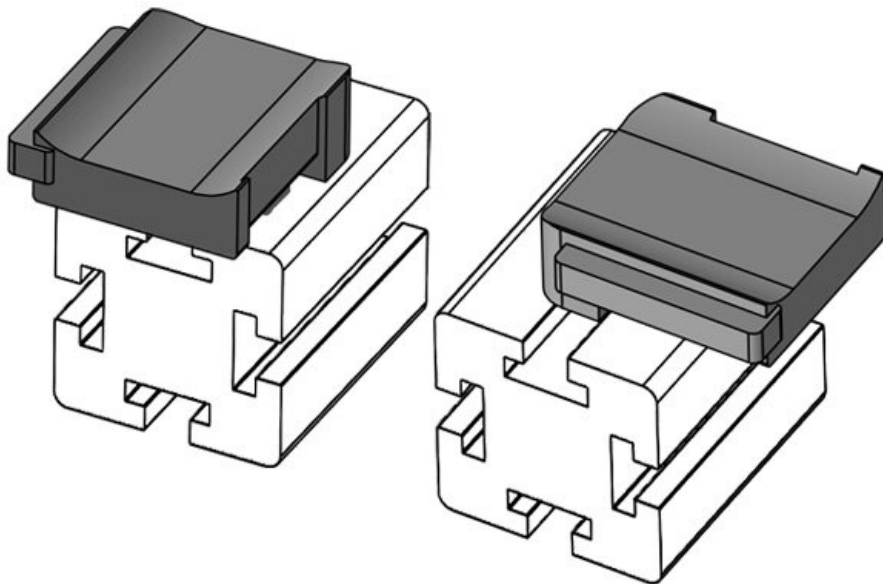

Ref.	61067.9005	Altura de	19 mm
EAN	4251269333	montaje	
	620		
Unidad de embalaje	10		
Adecuado para:	KLKB 300 x 17, KLB 15, KLB 20, KLB 25		
Largo	43 mm		
Ancho	36,5 mm		
Altura	24,5 mm		

**KBH-R 12 Bosch
Rexroth G8**

Ref.	61054	Altura de montaje	16,5 mm
EAN	4251269331534		
Unidad de embalaje	10		
Adecuado para:	KLKB 200 x 13, KLB 10, KLB 15		
Largo	34 mm		
Ancho	13,5 mm		
Altura	22,5 mm		

**KBH-R 12 Bosch
Rexroth G8**

Ref.	61054.9005	Altura de montaje	16,5 mm
EAN	4251269331725		
Unidad de embalaje	50		
Adecuado para:	KLKB 200 x 13, KLB 10, KLB 15		
Largo	34 mm		
Ancho	13,5 mm		
Altura	22,5 mm