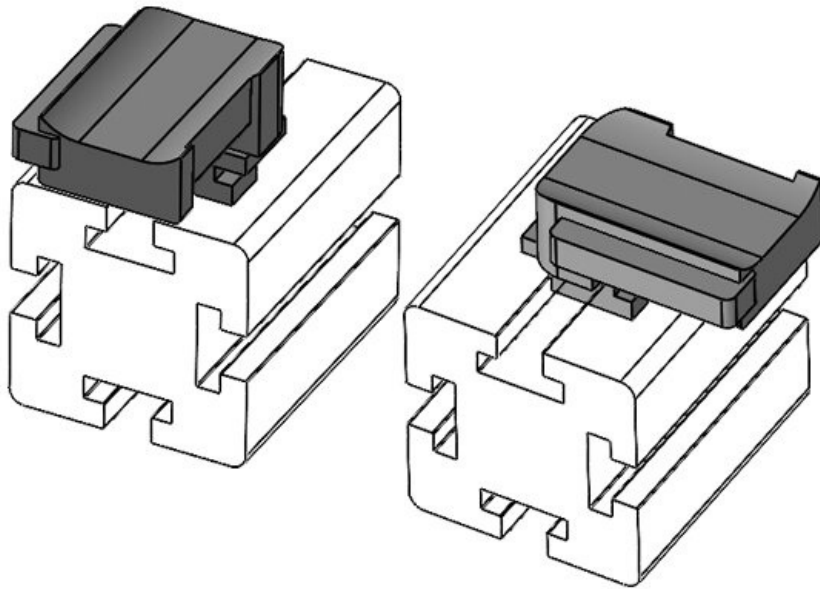

KBH-R 24 MiniTec / item G8

Ref.	61052.9005	Altura de	18 mm
EAN	4251269331	montaje	
	701		
Unidad de embalaje	50		
Adecuado para:	KLKB 200 x 13, KLB 10, KLB 15, KLB 20		
Largo	38 mm		
Ancho	24,5 mm		
Altura	26 mm