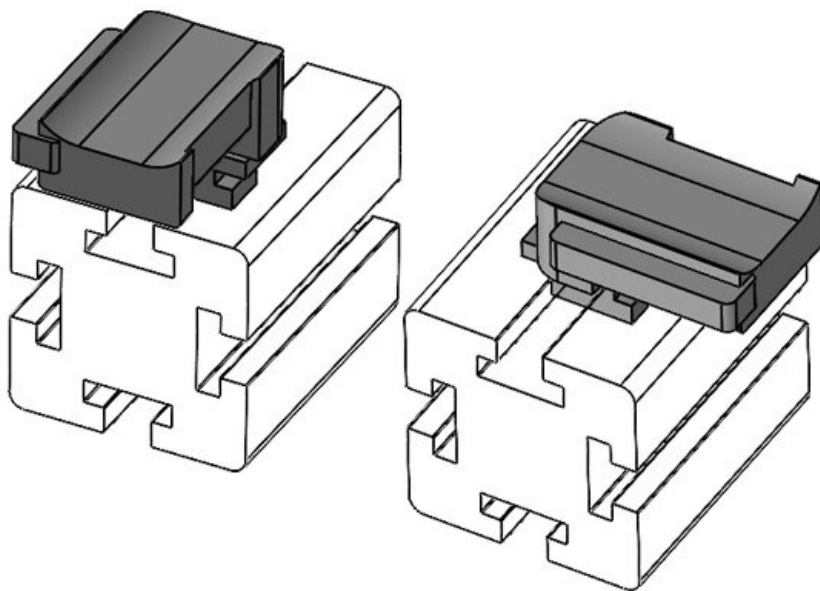

KBH-R 24 80/20 (40 x 40 mm)

Ref.	61089.9005	Altura de	18 mm
EAN	4251269335	montaje	
	068		
Unidad de embalaje	50		
Adecuado para:	KLKB 200 x 13, KLB 10, KLB 15, KLB 20		
Largo	38 mm		
Ancho	24,5 mm		
Altura	25 mm