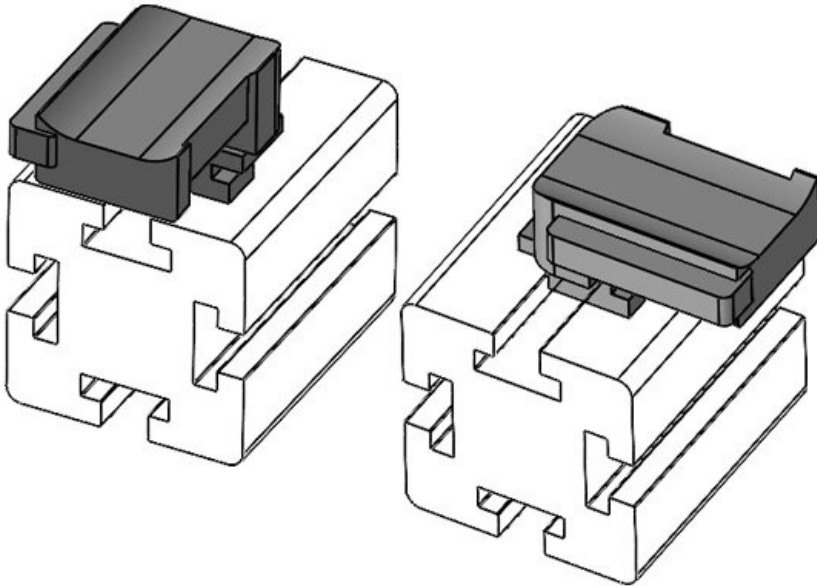

KBH-R 24 80/20 (25 x 25 mm)

Ref.	61085.9005	Altura de	18 mm
EAN	4251269334	montaje	
	986		
Unidad de embalaje	50		
Adecuado para:	KLKB 200 x 13, KLB 10, KLB 15, KLB 20		
Largo	38 mm		
Ancho	24,5 mm		
Altura	23 mm