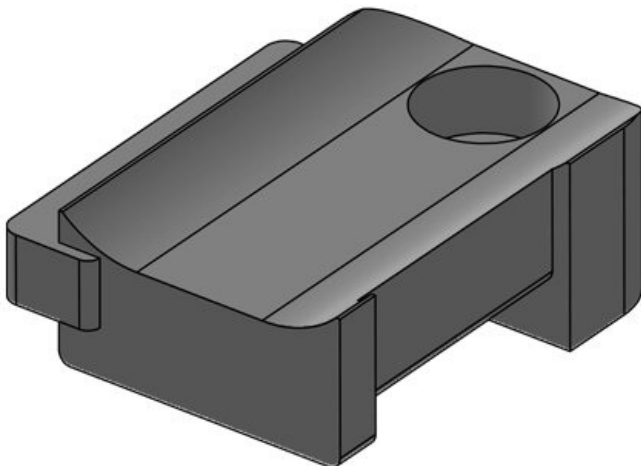

KBH-S 24 M5

Ref.	61031	Número de	1
EAN	4251269331367	agujeros para tornillos	
Unidad de embalaje	10	Diámetro de los agujeros del tornillo	5,3 mm
Adecuado para:	KLKB 200 x 13, KLB 10, KLB 15, KLB 20		
Largo	38 mm		
Ancho	24,5 mm		
Altura	14,8 mm