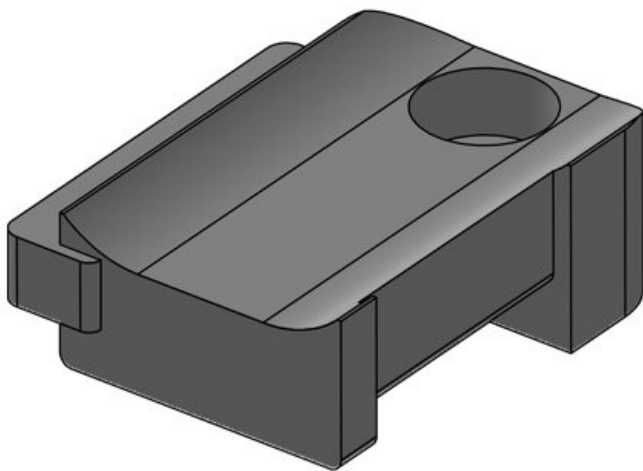

KBH-S 24 M5

Ref.	61031.9005	Número de	1
EAN	4251269331602	agujeros para tornillos	
Unidad de embalaje	50	Diámetro de los agujeros del tornillo	5,3 mm
Adecuado para:	KLKB 200 x 13, KLB 10, KLB 15, KLB 20		
Largo	38 mm		
Ancho	24,5 mm		
Altura	14,8 mm