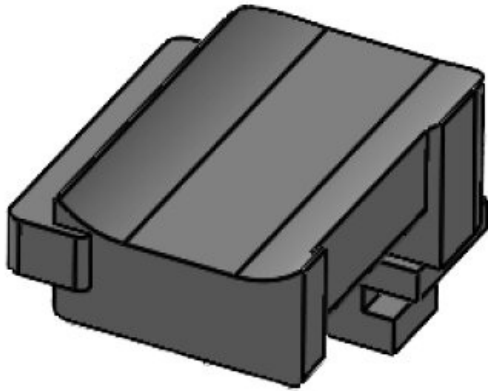

KBH-R 24 Rittal MS

Ref.	61046	Altura de	18 mm
EAN	4251269331	montaje	
	459		
Unidad de embalaje	10		
Adecuado para:	KLKB 200 x 13, KLB 10, KLB 15, KLB 20		
Largo	38 mm		
Ancho	24,5 mm		
Altura	21,5 mm