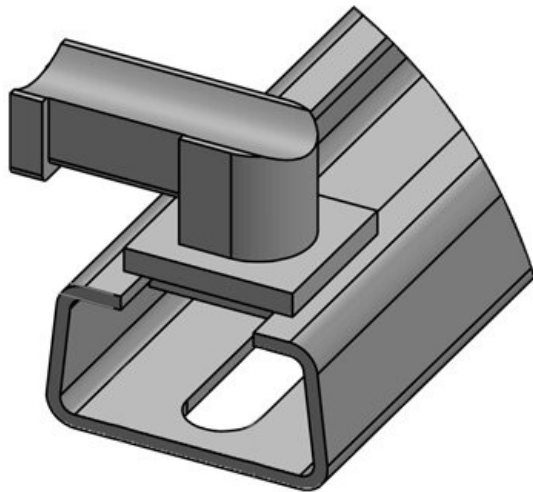

Ref.	61076.9005	Altura de	16,5 mm
EAN	4251269334	montaje	
	818		
Unidad de embalaje	50		
Adecuado para:	KLKB 200 x 13, KLB 10, KLB 15		
Largo	38 mm		
Ancho	20 mm		
Altura	21 mm		

Ref.	61071	Altura de montaje	14,8 mm
EAN	4251269333682		
Unidad de embalaje	10		
Adecuado para:	KLKB 200 x 13, KLB 10, KLB 15, KLB 20		
Largo	46 mm		
Ancho	22,5 mm		
Altura	21,3 mm		

Ref.	61077	Altura de montaje	17,8 mm
EAN	4251269334788		
Unidad de embalaje	10		
Adecuado para:	KLKB 200 x 13, KLB 10, KLB 15, KLB 20		
Largo	42,5 mm		
Ancho	20 mm		
Altura	22,3 mm