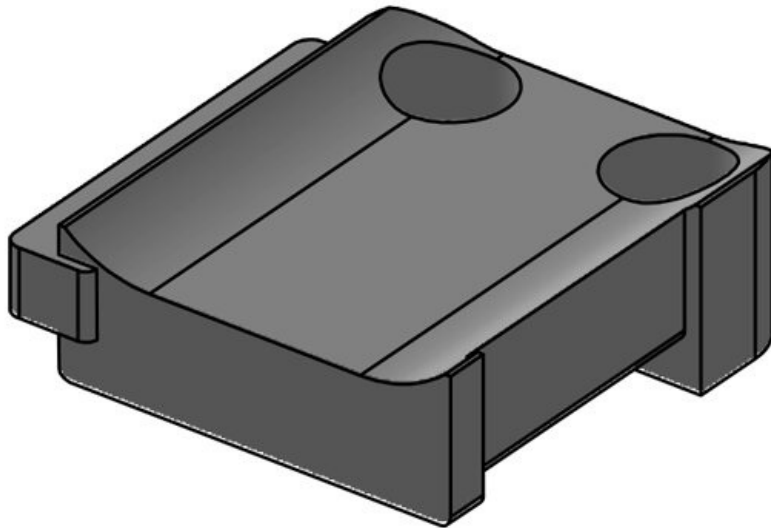

KBH-S 36-2 M5

Ref.	61033.9005	Número de	2
EAN	4251269331626	agujeros para tornillos	
Unidad de embalaje	50	Diámetro de los agujeros del tornillo	5,3 mm
Adecuado para:	KLKB 300 x 17, KLB 15, KLB 20, KLB 25		
Largo	43 mm		
Ancho	36,5 mm		
Altura	16 mm		

KBH-S