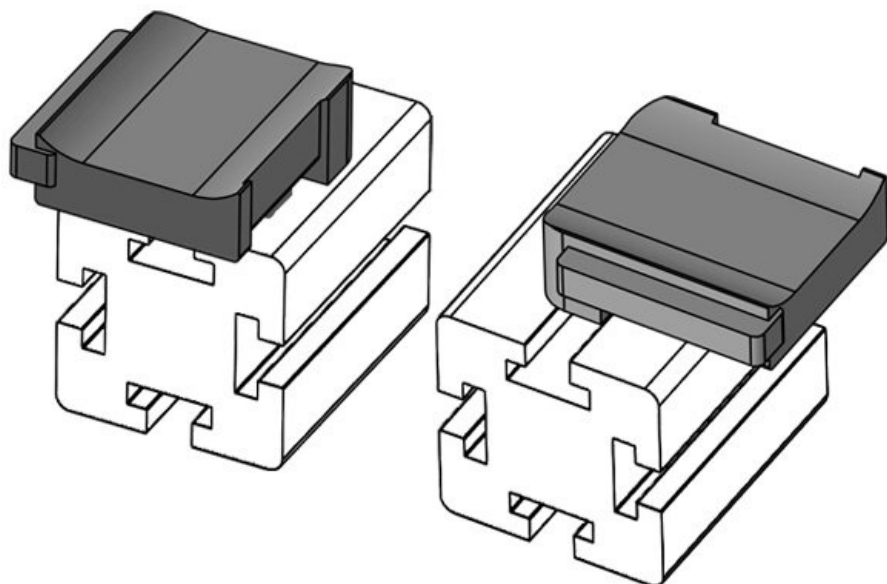

Ref.	61053.9005	Altura de	19 mm
EAN	4251269331	montaje	
	718		
Unidad de embalaje	50		
Adecuado para:	KLKB 300 x 17, KLB 15, KLB 20, KLB 25		
Largo	43 mm		
Ancho	36,5 mm		
Altura	24,5 mm		

Ref.	61061	Altura de montaje	16,5 mm
EAN	4251269333484		
Unidad de embalaje	10		
Adecuado para:	KLKB 200 x 13, KLB 10, KLB 15		
Largo	34 mm		
Ancho	13,5 mm		
Altura	24,5 mm		

Ref.	61061.9005	Altura de montaje	16,5 mm
EAN	4251269333521		
Unidad de embalaje	50		
Adecuado para:	KLKB 200 x 13, KLB 10, KLB 15		
Largo	34 mm		
Ancho	13,5 mm		
Altura	24,5 mm