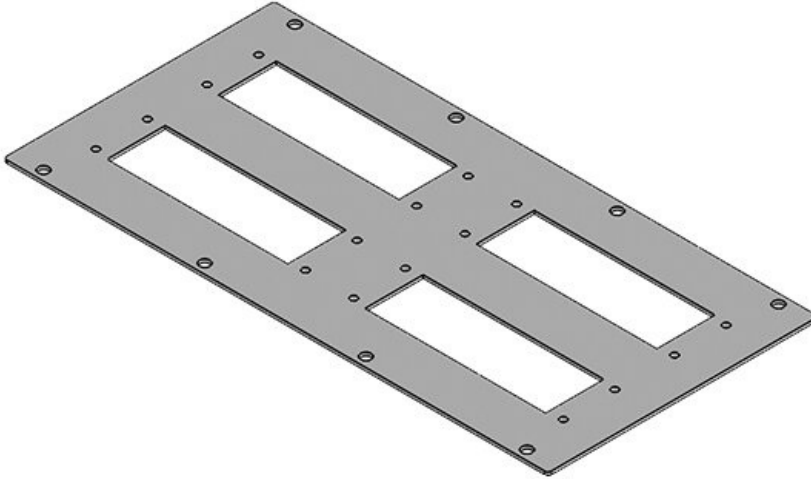

Module plates are supplied with a gasket.

## Product types & sizes

MP 0

Part No.	<b>43882</b>
EAN	<b>4251269310898</b>
Package quantity	<b>1</b>
Length	<b>338 mm</b>
Width	<b>168 mm</b>
Height	<b>2 mm</b>
Suitable for enclosure	<b>Rittal VX25, Rittal TS 8</b>

**MP 1**

Part No.	<b>43891</b>	Suitable for	<b>3 × KEL 24 /</b>
EAN	<b>4251269310</b>	cable entry	<b>KEL-U 24 /</b>
	<b>966</b>	systems:	<b>KEL-FA 24 /</b>
Package	<b>1</b>		<b>KEL-QUICK</b>
quantity			<b>24</b>
Length	<b>338 mm</b>	Suitable for	<b>Rittal VX25,</b>
Width	<b>168 mm</b>	enclosure	<b>Rittal TS 8</b>
Height	<b>2 mm</b>		
Cut-out size	<b>112 × 36 mm</b>		

**MP 2**

Part No.	<b>43890</b>	Suitable for	<b>4 × KEL 24 /</b>
EAN	<b>4251269310</b>	cable entry	<b>KEL-U 24 /</b>
	<b>959</b>	systems:	<b>KEL-FA 24 /</b>
Package	<b>1</b>		<b>KEL-QUICK</b>
quantity			<b>24</b>
Length	<b>338 mm</b>	Suitable for	<b>Rittal VX25,</b>
Width	<b>168 mm</b>	enclosure	<b>Rittal TS 8</b>
Height	<b>2 mm</b>		
Cut-out size	<b>112 × 36 mm</b>		