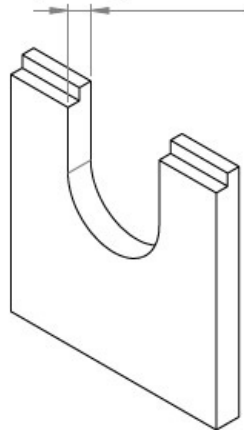

Die Wandstärke des Gehäuses kann dabei 1 - 4 mm betragen.

Die UT ist eine geschlitzte Tülle, die um die Leitung herum montiert werden kann. Prädestiniert ist die UT-Tülle zum Einbau am Gehäuseunterteil.

Nach dem Bestücken der Tülle wird diese in den empfohlenen Ausbruch eingeschoben. Anschließend wird der Gehäusedeckel auf das Gehäuseunterteil gesetzt.

Durch das Festschrauben des Deckels wirkt Pressdruck auf die Kabeltülle und ermöglicht je nach Beschaffenheit des Gehäuses eine Abdichtung bis IP54.

Gehäuse mit Nut – Federsystem

Housing with tongue and groove system

Wanddicke | Wall thickness
1,0 mm – 4,0 mm

Gehäuse ohne Nut - Federsystem

Housing without tongue and groove system

Wanddicke | Wall thickness
1,0 mm – 4,0 mm

Ausbruch mit Nut

Cut-out with groove

Ausbruch ohne Nut

Cut-out without groove

Technische Daten

Schutzart IP (EN 60529)	IP54
Material	Elastomer
Brandklasse	UL94-V0, selbstverlöschend
Temperaturbereich	-40 C° bis 100 C°
Eigenschaften	UV-beständig, silikonfrei, halogenfrei
Montageart	Rasten
Aufbauhöhe	5 mm