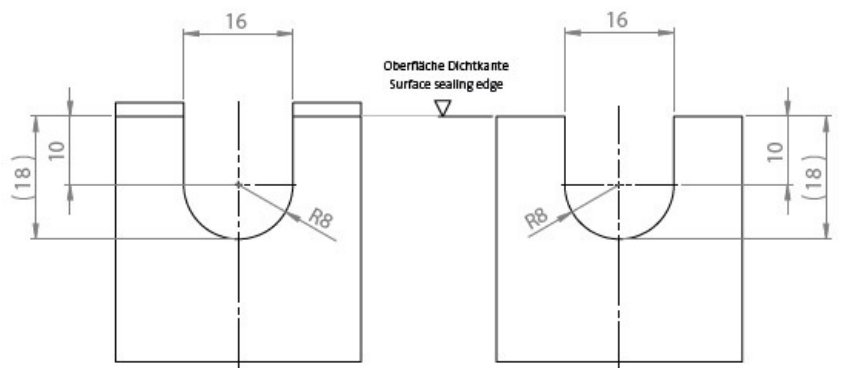

Gehäuse mit Nut – Federsystem

Housing with tongue and groove system

Wanddicke | Wall thickness
1,0 mm – 4,0 mm

Gehäuse ohne Nut - Federsystem

Housing without tongue and groove system

Wanddicke | Wall thickness
1,0 mm – 4,0 mm

Ausbruch mit Nut

Cut-out with groove

Ausbruch ohne Nut

Cut-out without groove

Technische Daten

Schutzart IP (EN 60529)	IP54
Material	Elastomer
Brandklasse	UL94-V0, selbstverlöschend
Temperaturbereich	-40 C° bis 100 C°
Eigenschaften	UV-beständig, silikonfrei, halogenfrei
Montageart	Rasten
Aufbauhöhe	5 mm

Vorteile

- Ermöglicht das Einführen von Leitungen, deren Durchmesser bis zu 2 mm variieren kann
- Einfache, werkzeugfreie Montage
- Einsetzbar für Leitungsdurchmesser von 4 bis 11mm
- Schutzart bis IP54 (bei korrekter Auswahl der Tülle und in Abhängigkeit der Gehäusebeschaffenheit)
- Kostengünstige Lösung