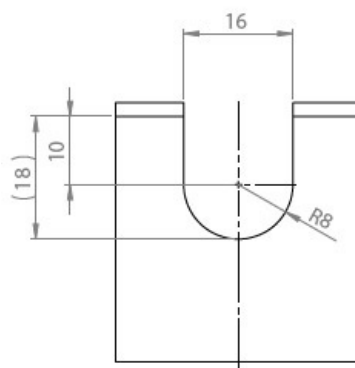

Die Wandstärke des Gehäuses kann dabei 1 - 4 mm betragen.

Die UT ist eine geschlitzte Tülle, die um die Leitung herum montiert werden kann. Prädestiniert ist die UT-Tülle zum Einbau am Gehäuseunterteil.

Gehäuse mit Nut – Federsystem

Housing with tongue and groove system

Wanddicke | Wall thickness
1,0 mm – 4,0 mm

Gehäuse ohne Nut - Federsystem

Housing without tongue and groove system

Wanddicke | Wall thickness
1,0 mm – 4,0 mm

Ausbruch mit Nut

Cut-out with groove

Ausbruch ohne Nut

Cut-out without groove

Technische Daten

Schutzart IP (EN 60529)	IP54
Material	Elastomer
Brandklasse	UL94-V0, selbstverlöschend
Temperaturbereich	-40 C° bis 100 C°
Eigenschaften	UV-beständig, silikonfrei, halogenfrei
Montageart	Rasten
Aufbauhöhe	5 mm

Vorteile

- Ermöglicht das Einführen von Leitungen, deren Durchmesser bis zu 2 mm variieren kann
- Einfache, werkzeugfreie Montage
- Einsetzbar für Leitungsdurchmesser von 4 bis 11mm
- Schutzart bis IP54 (bei korrekter Auswahl der Tülle und in Abhängigkeit der Gehäusebeschaffenheit)
- Kostengünstige Lösung