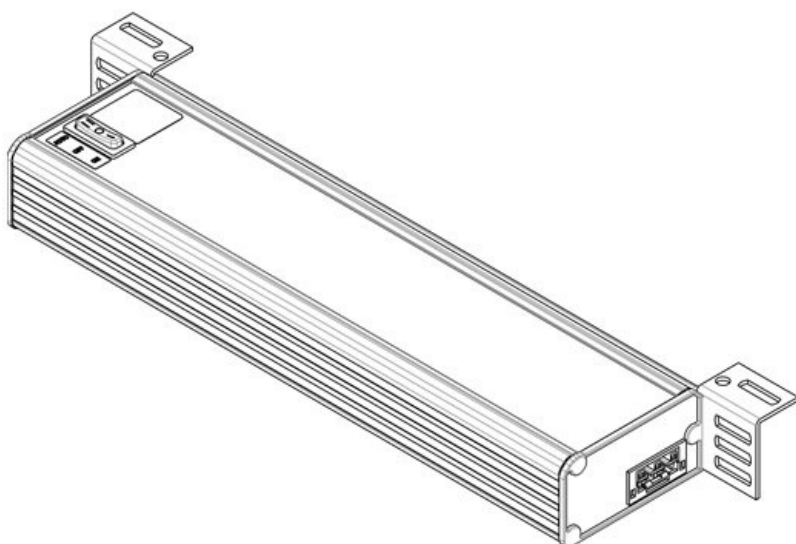

Kostenloses Leihmuster bestellen

Technische Daten

Schutzart IP (EN 60529)	IP20
Schutzklasse	I (Schutzerdung)
Material	Gehäuse: Aluminium, stranggepresst Leuchtenabdeckung: Polycarbonat
Brandklasse	
Temperaturbereich	-20 C° bis 50 C°
Montageart	Schrauben

Vorteile

- Integrierte Steckdose in verschiedenen Varianten erhältlich: EU, BE, CH und GB
- Hochwertiges, stabiles Aluminiumgehäuse
- Verschiedene Montagearten: Schraubmontage und Montage auf Hutschiene 35 mm
- Effektive LED-Beleuchtung mit 1350 lm
- Erhältlich mit Bewegungssensor
- Türpositionsschalter optional erhältlich
- Durchgangsverdrahtung mehrerer Leuchten möglich

Produktvarianten & Grössen

ALU-LINE 200 (UL/CSA)

Artikelnummer **81404**
 EAN
 Verpackungseinheit **1**
 UL Zertifikat **cURus (in progress)**
 Länge **197,2 mm**
 Höhe **48 mm**
 Breite **112,6 mm**

Anschlussmöglichkeit **Türpositionsschalter, Durchgangsverdrahtung, Einspeisung**
 Steckertyp **GST 18 Buchse**
 Nennleistung **6 W**
 Betriebsspannung **100 - 240 V AC**
 Prüfnorm **EN 60598, EN 62471, EN 55015, EN 61000**
 Schutzklasse **I (Schutzerdung)**
 Richtlinien **2014/35/EU, 2014/30/EU**
 Betriebsdauer **50.000 h**
 Energieeffizienzklasse **F**
 Verbrauch **13 kWh/1000 Std.**
 Farbtemperatur **5.600 K**
 Farbwiedergabewert **>80**
 Farbwiedergabewert **>80**
 Lichtstrom **900 lm**

ALU-LINE 350 (UL/CSA)

Artikelnummer **81403**
 EAN
 Verpackungseinheit **1**
 UL Zertifikat **cURus (in progress)**
 Länge **347,2 mm**
 Höhe **48 mm**
 Breite **112,6 mm**

Anschlussmöglichkeit **Einspeisung, Durchgangsverdrahtung, Türpositionsschalter**
 Steckertyp **GST 18 Buchse**
 Nennleistung **9 W**
 Betriebsspannung **100 - 240 V AC**
 Prüfnorm **EN 60598, EN 62471, EN 55015, EN 61000**
 Schutzklasse **I (Schutzerdung)**
 Richtlinien **2014/35/EU, 2014/30/EU**
 Betriebsdauer **50.000 h**
 Energieeffizienzklasse **F**
 Verbrauch **13 kWh/1000 Std.**
 Farbtemperatur **5.600 K**
 Farbwiedergabewert **>80**
 Farbwiedergabewert **>80**
 Lichtstrom **1.280 lm**