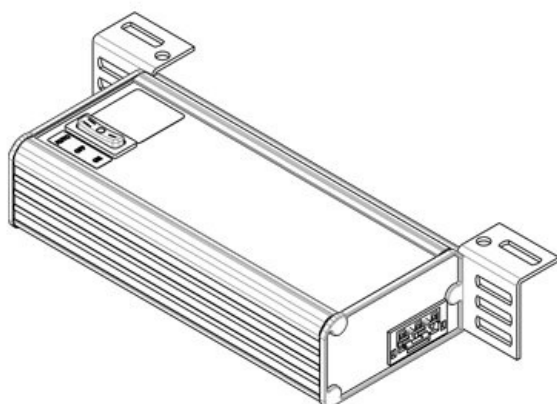

Die High Power LED leuchtet mit 1350 Lumen und bietet ein ausgewogenes homogenes Flächenlicht. Ein weiterer Vorteil ist, dass eine Durchgangsverdrahtung mehrerer Leuchten möglich ist.

Ein Türpositionsschalter ist optional erhältlich.

Kostenloses Leihmuster bestellen

Technische Daten

Schutzart IP (EN 60529)	IP20
Schutzklasse	I (Schutzerdung)
Material	Gehäuse: Aluminium, stranggepresst Leuchtenabdeckung: Polycarbonat
Brandklasse	
Temperaturbereich	-20 C° bis 50 C°
Montageart	Schrauben

Vorteile

- Integrierte Steckdose in verschiedenen Varianten erhältlich: EU, BE, CH und GB
- Hochwertiges, stabiles Aluminiumgehäuse
- Verschiedene Montagearten: Schraubmontage und Montage auf Hutschiene 35 mm
- Effektive LED-Beleuchtung mit 1350 lm
- Erhältlich mit Bewegungssensor
- Türpositionsschalter optional erhältlich
- Durchgangsverdrahtung mehrerer Leuchten möglich

Produktvarianten & Grössen

ALU-LINE 200 (UL/CSA)

Artikelnummer **81404**
 EAN
 Verpackungseinheit **1**
 UL Zertifikat **cURus (in progress)**
 Länge **197,2 mm**
 Höhe **48 mm**
 Breite **112,6 mm**

Anschlussmöglichkeit **Türpositionsschalter, Durchgangsverdrahtung, Einspeisung**
 Steckertyp **GST 18 Buchse**
 Nennleistung **6 W**
 Betriebsspannung **100 - 240 V AC**
 Prüfnorm **EN 60598, EN 62471, EN 55015, EN 61000**
 Schutzklasse **I (Schutzerdung)**
 Richtlinien **2014/35/EU, 2014/30/EU**
 Betriebsdauer **50.000 h**
 Energieeffizienzklasse **F**
 Verbrauch **13 kWh/1000 Std.**
 Farbtemperatur **5.600 K**
 Farbwiedergabewert **>80**
 Farbwiedergabewert **>80**
 Lichtstrom **900 lm**