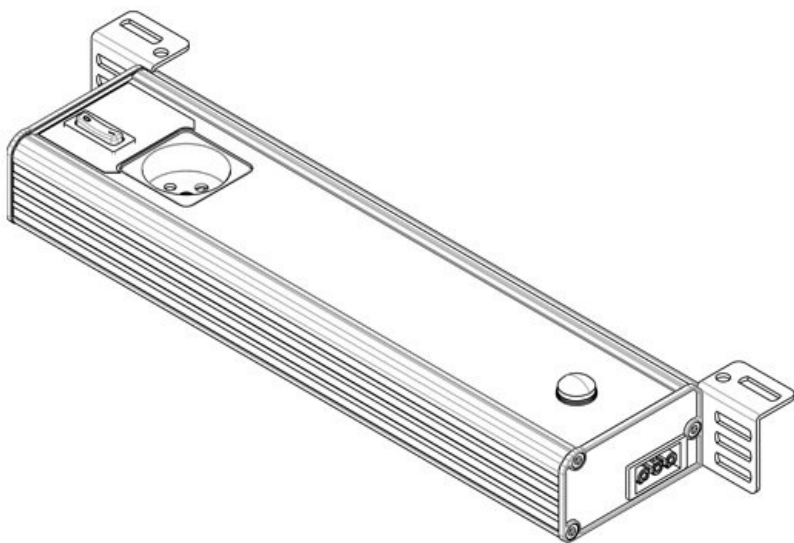

ALU-LINE 350 | BE mit Bewegungsmelder

Artikelnummer	81305	Anschlussmöglichkei	Einspeisung, Durchgangsv
EAN	4251269332937	Steckertyp	GST 18 Buchse
Verpackungseinheit	1	Nennleistung	12 W
Länge	347,2 mm	Betriebsspannung	230 V AC +/-5%, 50 - 60 Hz
Höhe	48 mm	Prüfnorm	EN 60598, EN 62471, EN 55015, EN 61000
Breite	112,6 mm	Schutzklasse	I (Schutzerdung)
Ausführung	PIR-Bewegungsmelder, Steckdose F/B (Typ E, CEE 7/5)	Richtlinien	2014/35/EU, 2014/30/EU
		Betriebsdauer	50.000 h
		Energieeffizienzklasse	F
		Verbrauch kWh/1000 Std.	13
		Farbtemperatur	5.600 K
		Farbwiedergabindex CRI	>80
		Lichtstrom	1.350 lm