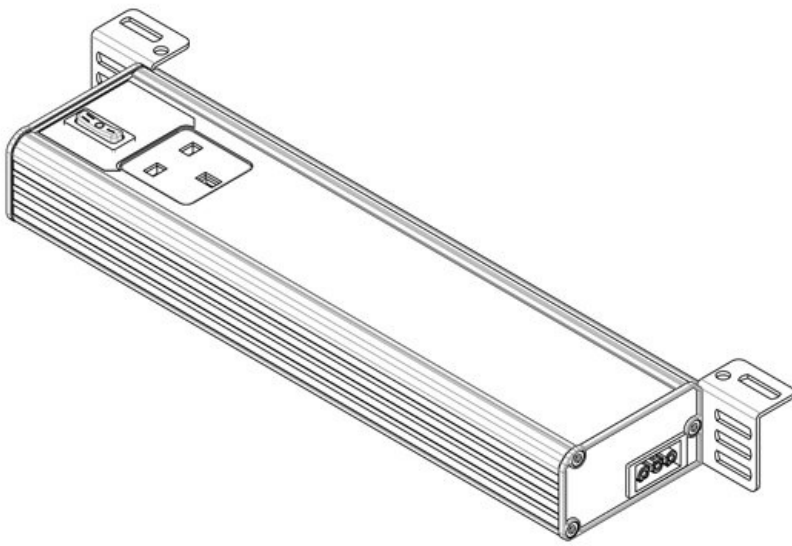

Artikelnummer	81303	Anschlussmöglichke	Türpositionsschalter,
EAN	4251269332913	ichkeit	Durchgangsv
Verpackungseinheit	1		erdrachtung,
Länge	347,2 mm	Steckertyp	Einspeisung
Höhe	48 mm		GST 18
Breite	112,6 mm	Nennleistung	Buchse
Ausführung	Steckdose GB (Typ G, BS 1363)	Betriebsspannung	12 W
			230 V AC
			+/-5%, 50 - 60 Hz
		Prüfnorm	EN 60598, EN 62471, EN 55015, EN 61000
		Schutzklasse	I (Schutzerdung)
		Richtlinien	2014/35/EU, 2014/30/EU
		Betriebsdauer	50.000 h
		Energieeffizienzklasse	F
		Verbrauch kWh/1000 Std.	13
		Farbtemperatur	5.600 K
		Farbwiedergabindex CRI	>80
		Lichtstrom	1.350 lm