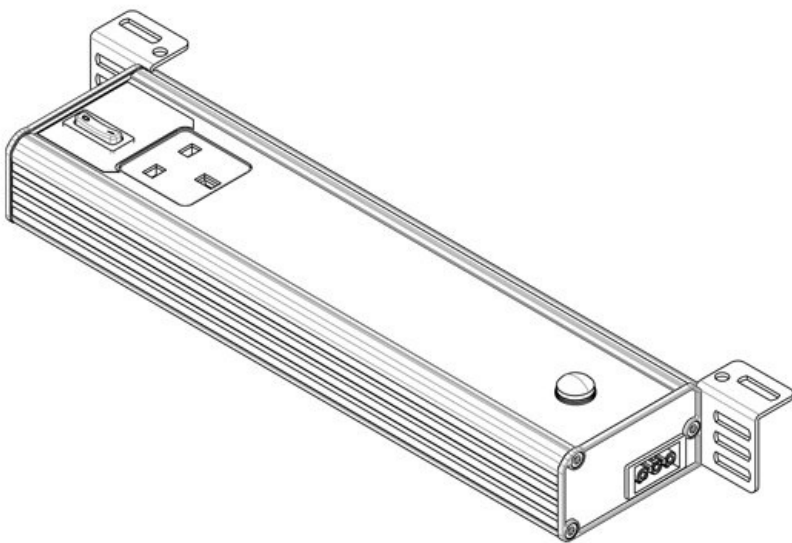

Artikelnummer	81307	Anschlussmöglichke	Einspeisung,
EAN	4251269332951	ichkeit	Durchgangsv
Verpackungseinheit	1		erdrachtung
Länge	347,2 mm	Steckertyp	GST 18
Höhe	48 mm		Buchse
Breite	112,6 mm	Nennleistung	12 W
Ausführung	Steckdose GB (Typ G, BS 1363), PIR-Bewegungsmelder	Betriebsspannung	230 V AC
			+/-5%, 50 - 60 Hz
		Prüfnorm	EN 60598, EN 62471, EN 55015, EN 61000
		Schutzklasse	I (Schutzerdung)
		Richtlinien	2014/35/EU, 2014/30/EU
		Betriebsdauer	50.000 h
		Energieeffizienzklasse	F
		Verbrauch kWh/1000 Std.	13
		Farbtemperatur	5.600 K
		Farbwiedergabindex CRI	>80
		Lichtstrom	1.350 lm