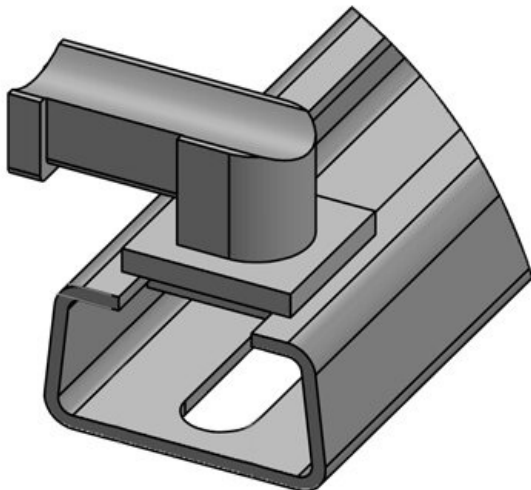

KBH-R 12 C

Artikelnummer **61076** Aufbauhöhe **16,5 mm**
EAN **4251269334**
771
Verpackungsei
nheit **10**
Passend für: **KLKB 200 x**
13, KLB 10,
KLB 15
Länge **38 mm**
Breite **20 mm**
Höhe **21 mm**