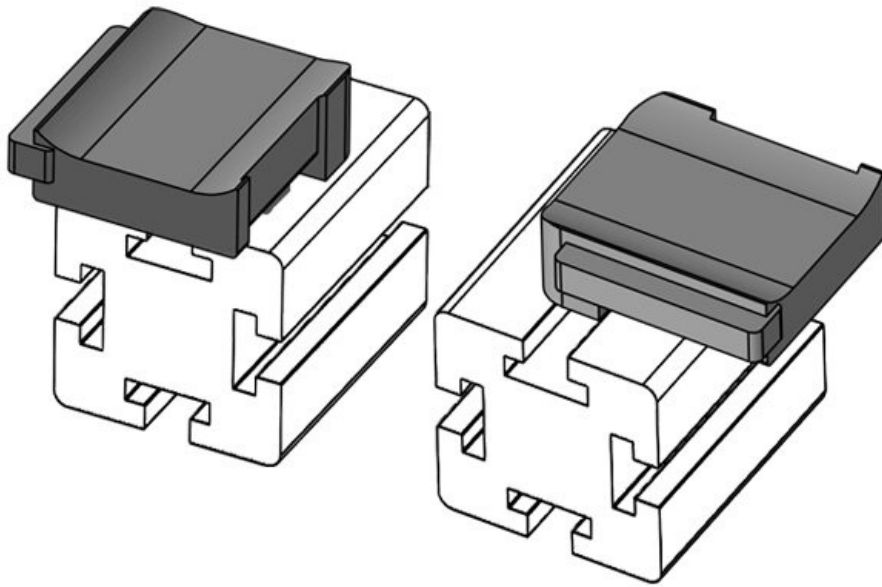

KBH-R 36 Bosch Rexroth G10

Artikelnummer **61059** Aufbauhöhe **19 mm**
EAN **4251269331**
589
Verpackungsei **10**
nheit
Passend für: **KLKB 300 x**
17, KLB 15,
KLB 20, KLB
25
Länge **43 mm**
Breite **36,5 mm**
Höhe **26 mm**