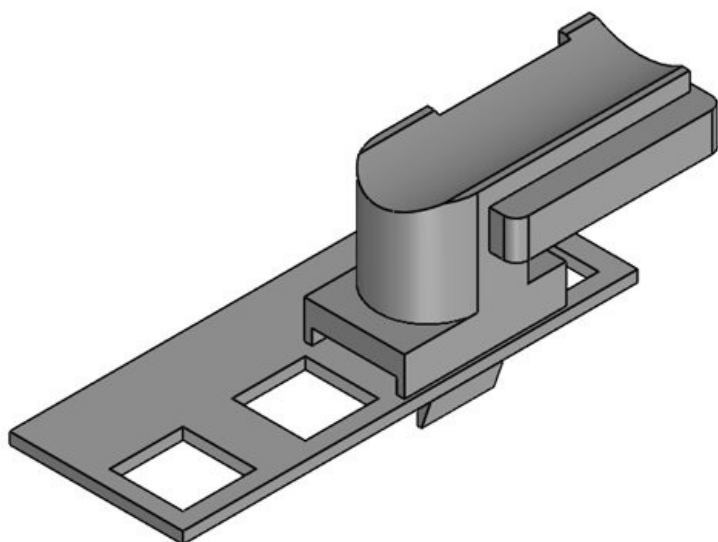

KBH-R 12 R G9.5

Artikelnummer **61073.9005** Aufbauhöhe **16,5 mm**
EAN **4251269333**
781
Verpackungsei **50**
nheit
Passend für: **KLKB 200 x**
13, KLB 10,
KLB 15
Länge **34 mm**
Breite **13,5 mm**
Höhe **24,5 mm**