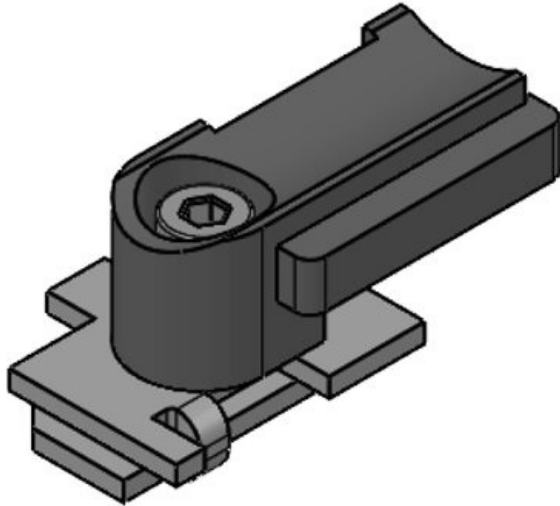

KBH 12 SC M4

Artikelnummer **61070** Aufbauhöhe **13,5 mm**
EAN **4251269333**
675
Verpackungsei
nheit **10**
Passend für: **KLKB 200 x**
13, KLB 10,
KLB 15
Länge **41 mm**
Breite **22,5 mm**
Höhe **20 mm**