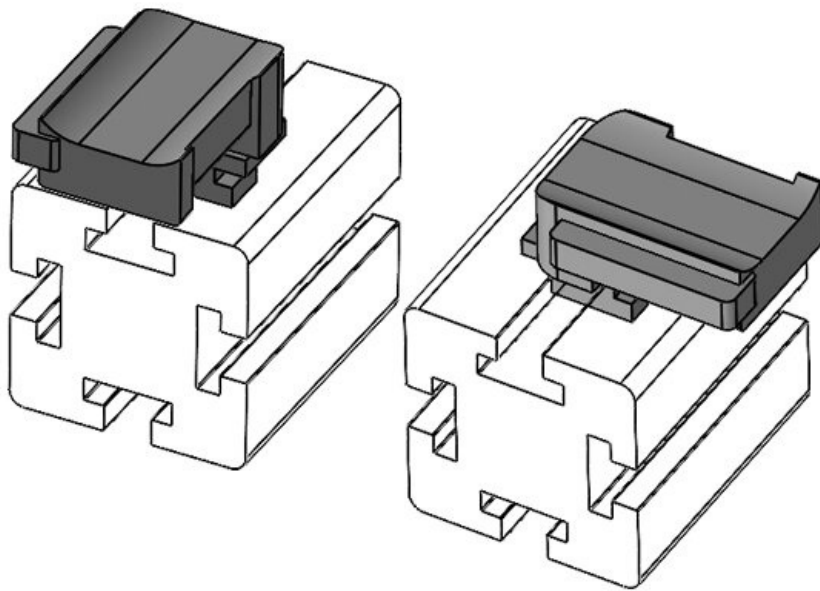

KBH-R 24 MiniTec / item G8

Artikelnummer **61052.9005** Aufbauhöhe **18 mm**
EAN **4251269331701**
Verpackungseinheit **50**
Passend für: **KLKB 200 x 13, KLB 10, KLB 15, KLB 20**
Länge **38 mm**
Breite **24,5 mm**
Höhe **26 mm**