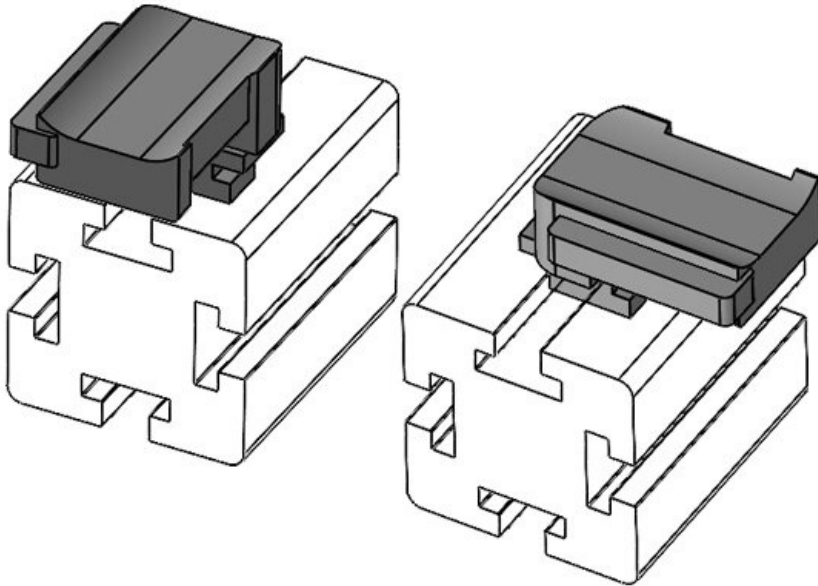

KBH-R 24 MiniTec G8

Artikelnummer **61049.9005** Aufbauhöhe **18 mm**
EAN **4251269331**
671
Verpackungsei **50**
nheit
Passend für: **KLKB 200 x**
13, KLB 10,
KLB 15, KLB
20
Länge **38 mm**
Breite **24,5 mm**
Höhe **24 mm**