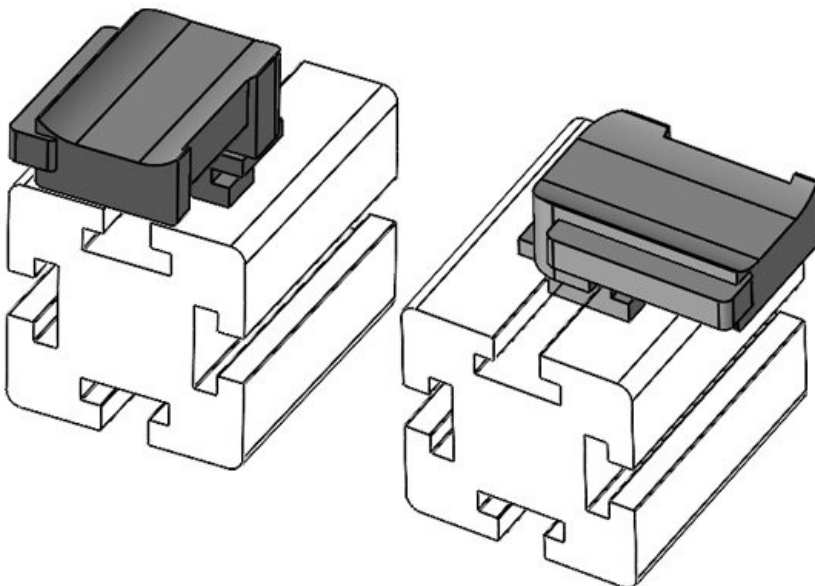

KBH-R 24 Bosch Rexroth G10

Artikelnummer **61058.9005** Aufbauhöhe **18 mm**

EAN **4251269331763**

Verpackungseinheit **50**

Passend für: **KLKB 200 x 13, KLB 10, KLB 15, KLB 20**

Länge **38 mm**
Breite **24,5 mm**
Höhe **26 mm**