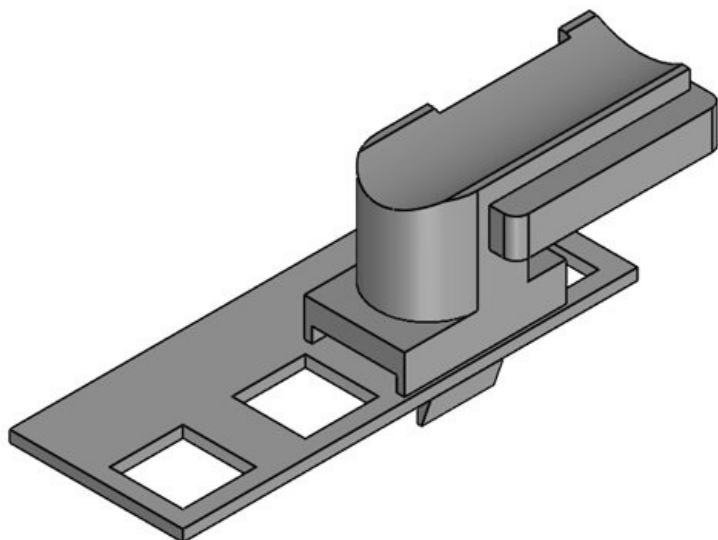

KBH-R 12 R G9.5

Artikelnummer **61073** Aufbauhöhe **16,5 mm**
EAN **4251269333**
750
Verpackungsei **10**
nheit
Passend für: **KLKB 200 x**
13, KLB 10,
KLB 15
Länge **34 mm**
Breite **13,5 mm**
Höhe **24,5 mm**