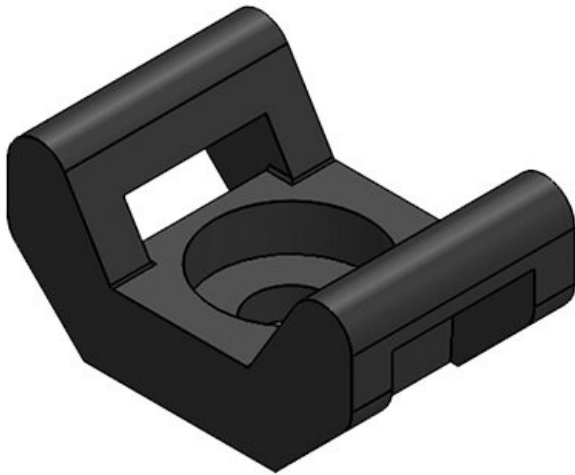

KBH-SB

Artikelnummer **61002**
EAN **4251269315**
824
Verpackungsei **100**
nheit
Passend für: **KLKB 200 x**
7
Anzahl **1**
Schraublöcher
Durchmesser **5,3 mm**
Schraublöcher