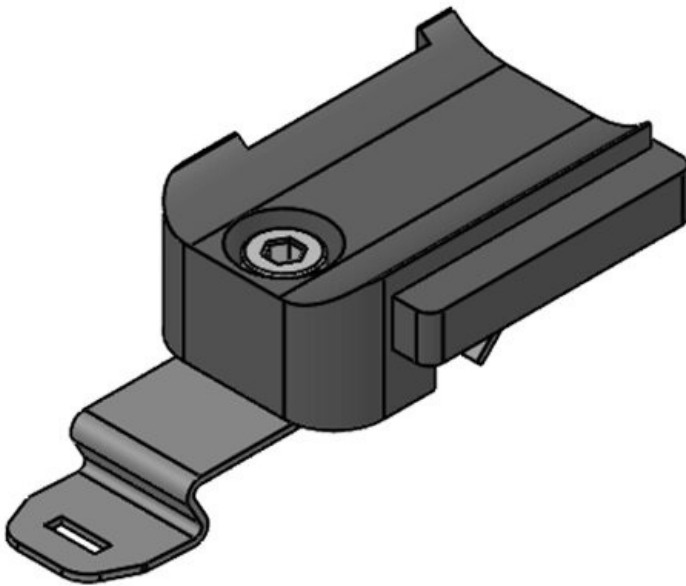

KBH 24 SF M4

Artikelnummer **61069**   Aufbauhöhe **14,8 mm**
EAN **4251269333**
644
Verpackungsei **10**
nheit
Passend für: **KLKB 200 x**
13, KLB 10,
KLB 15, KLB
20
Länge **62,3 mm**
Breite **27,1 mm**
Höhe **21,7 mm**