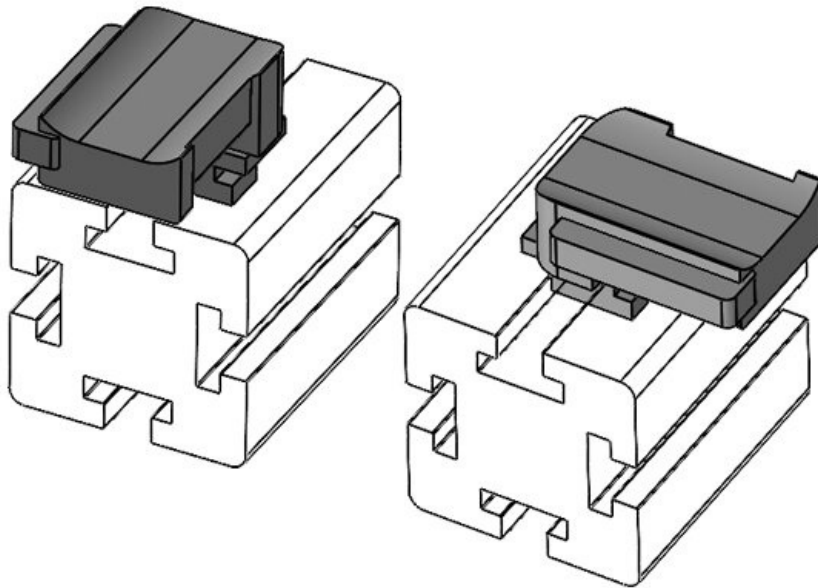

Aufbauhöhe **16,5 mm**

**KBH-R 12 80/20 (40 x 40 mm)**

Artikelnummer **61088.9005**  
EAN **4251269335051**  
Verpackungseinheit **50**  
Passend für: **KLKB 200 x 13, KLB 10, KLB 15**  
Länge **34 mm**  
Breite **13,5 mm**  
Höhe **21 mm**

Aufbauhöhe **16,5 mm**

**KBH-R 24 80/20 (40 x 40 mm)**

Artikelnummer **61089** Aufbauhöhe **18 mm**  
EAN **4251269335020**  
Verpackungseinheit **10**  
Passend für: **KLKB 200 x 13, KLB 10, KLB 15, KLB 20**  
Länge **38 mm**  
Breite **24,5 mm**  
Höhe **25 mm**