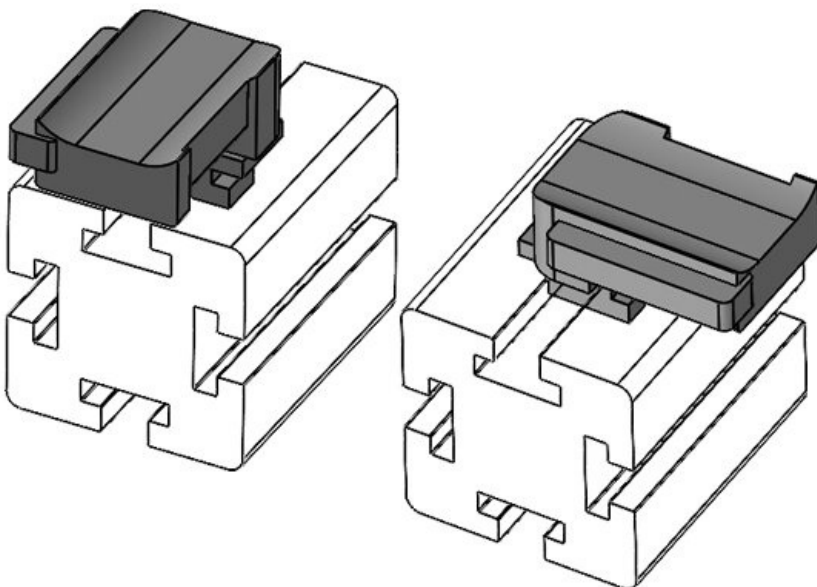

---

**KBH-R 12 80/20 (25 x 25 mm)**

Artikelnummer	<b>61084.9005</b>	Aufbauhöhe	<b>16,5 mm</b>
EAN	<b>4251269334979</b>		
Verpackungseinheit	<b>50</b>		
Passend für:	<b>KLKB 200 x 13, KLB 10, KLB 15</b>		
Länge	<b>34 mm</b>		
Breite	<b>13,5 mm</b>		
Höhe	<b>19 mm</b>		

---

**KBH-R 24 80/20 (25 x 25 mm)**

Artikelnummer **61085** Aufbauhöhe **18 mm**  
EAN **4251269334**  
**948**  
Verpackungseinheit **10**  
Passend für: **KLKB 200 x**  
**13, KLB 10,**  
**KLB 15, KLB**  
**20**  
Länge **38 mm**  
Breite **24,5 mm**  
Höhe **23 mm**

**KBH-R 24 80/20 (25 x 25 mm)**

Artikelnummer **61085.9005** Aufbauhöhe **18 mm**  
EAN **4251269334**  
**986**  
Verpackungseinheit **50**  
Passend für: **KLKB 200 x**  
**13, KLB 10,**  
**KLB 15, KLB**  
**20**  
Länge **38 mm**  
Breite **24,5 mm**  
Höhe **23 mm**