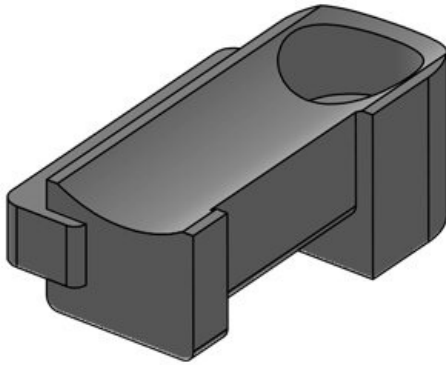

Artikelnummer **61030** Anzahl **1**
EAN **4251269331** Schraublöcher
350 Durchmesser **5,3 mm**
Verpackungsei **10** Schraublöcher
nheit
Passend für: **KLKB 200 x**
13, KLB 10,
KLB 15
Länge **34 mm**
Breite **13,5 mm**
Höhe **13,5 mm**