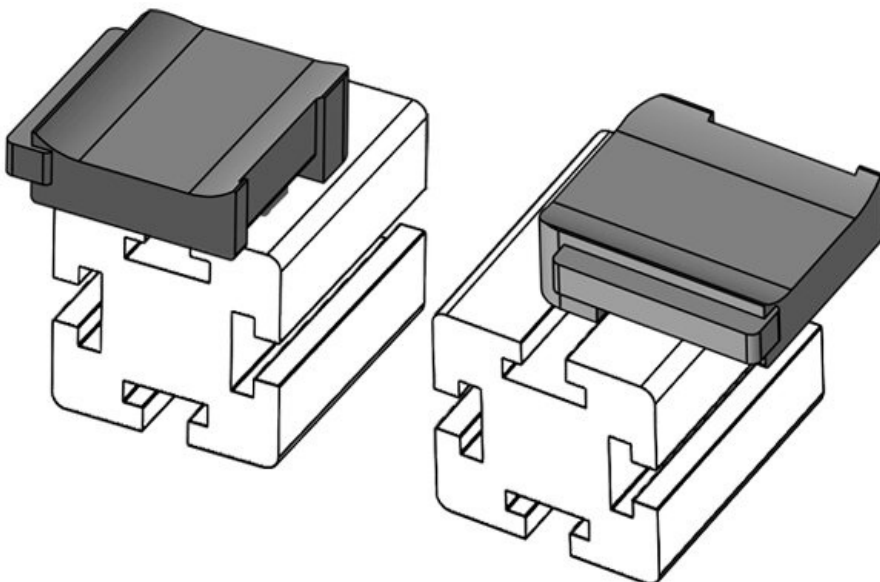

KBH-R 36 MiniTec / item G8

Artikelnummer **61053.9005** Aufbauhöhe **19 mm**
EAN **4251269331718**
Verpackungseinheit **50**
Passend für: **KLKB 300 x 17, KLB 15, KLB 20, KLB 25**
Länge **43 mm**
Breite **36,5 mm**
Höhe **24,5 mm**