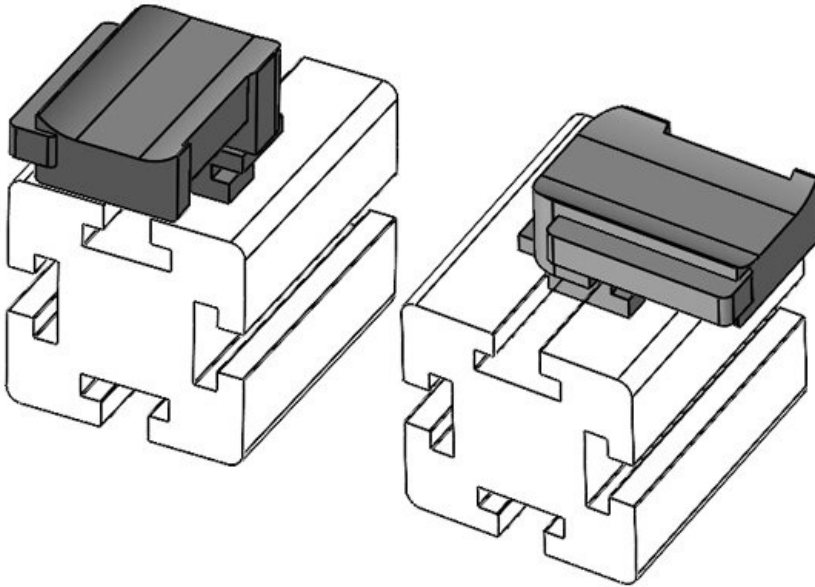

**KBH-R 12 Bosch
Rexroth G10**

Artikelnummer
EAN
Verpackungseinheit
Passend für:

61057
4251269331565
10
KLKB 200 x 13, KLB 10, KLB
15
34 mm
13,5 mm
26 mm

Aufbauhöhe

16,5 mm

Länge
Breite
Höhe

**KBH-R 12 Bosch
Rexroth G10**

Artikelnummer
EAN
Verpackungseinheit
Passend für:

61057.9005
4251269331756
50
KLKB 200 x 13, KLB 10, KLB
15
34 mm
13,5 mm
26 mm

Aufbauhöhe

16,5 mm

Länge
Breite
Höhe

KBH-R 24 Bosch Rexroth G10

Artikelnummer **61058** Aufbauhöhe **18 mm**

EAN **4251269331572**

Verpackungseinheit **10**

Passend für: **KLKB 200 x 13, KLB 10, KLB 15, KLB 20**

Länge **38 mm**
Breite **24,5 mm**
Höhe **26 mm**