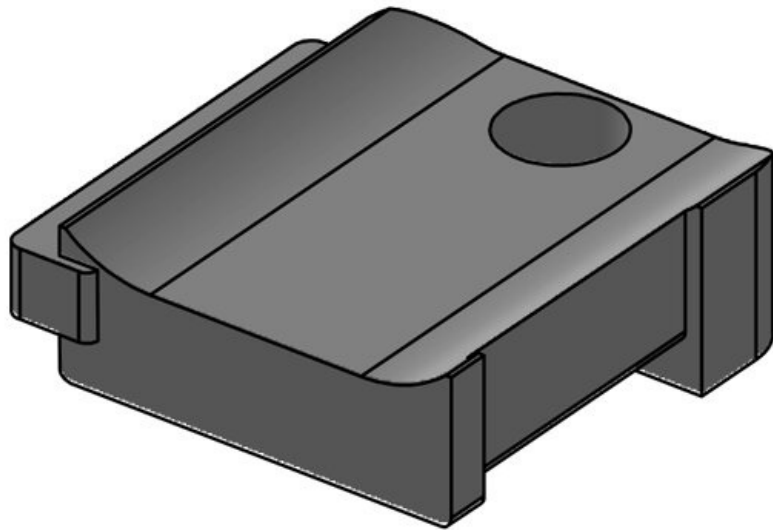

Artikelnummer	61032	Anzahl	1
EAN	4251269331	Schraublöcher	
	374	Durchmesser	5,3 mm
Verpackungseinheit	10	Schraublöcher	
Passend für:	KLKB 300 x 17, KLB 15, KLB 20, KLB 25		
Länge	43 mm		
Breite	36,5 mm		
Höhe	16 mm