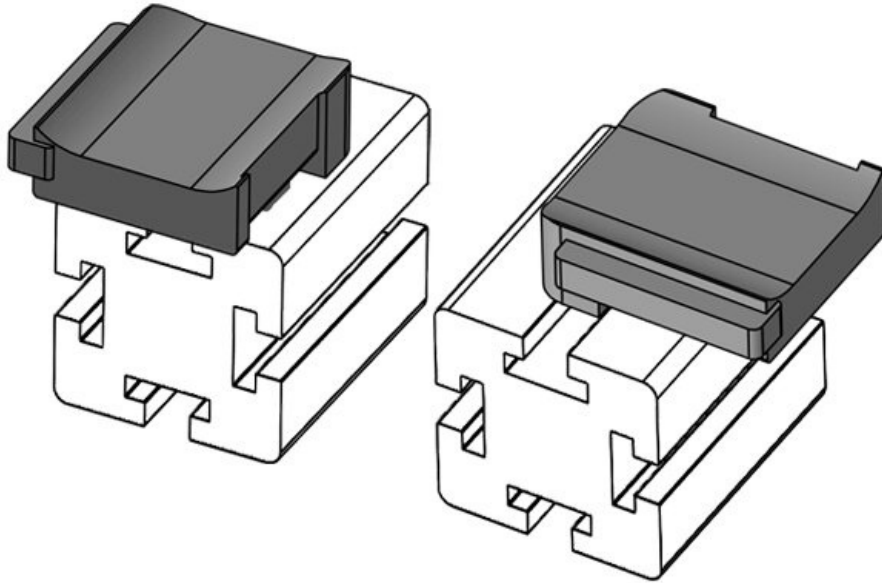

KBH-R 36 MiniTec G8

Artikelnummer **61050.9005** Aufbauhöhe **19 mm**
EAN **4251269331688**
Verpackungseinheit **50**
Passend für: **KLKB 300 x 17, KLB 15, KLB 20, KLB 25**
Länge **43 mm**
Breite **36,5 mm**
Höhe **23 mm**

KBH-R 12 MiniTec / item G8

Artikelnummer **61051** Aufbauhöhe **16,5 mm**
EAN **4251269331503**
Verpackungseinheit **10**
Passend für: **KLKB 200 x 13, KLB 10, KLB 15**
Länge **34 mm**
Breite **13,5 mm**
Höhe **24,5 mm**

KBH-R 12 MiniTec / item G8

Artikelnummer **61051.9005** Aufbauhöhe **16,5 mm**
EAN **4251269331695**
Verpackungseinheit **50**
Passend für: **KLKB 200 x 13, KLB 10, KLB 15**
Länge **34 mm**
Breite **13,5 mm**
Höhe **24,5 mm**