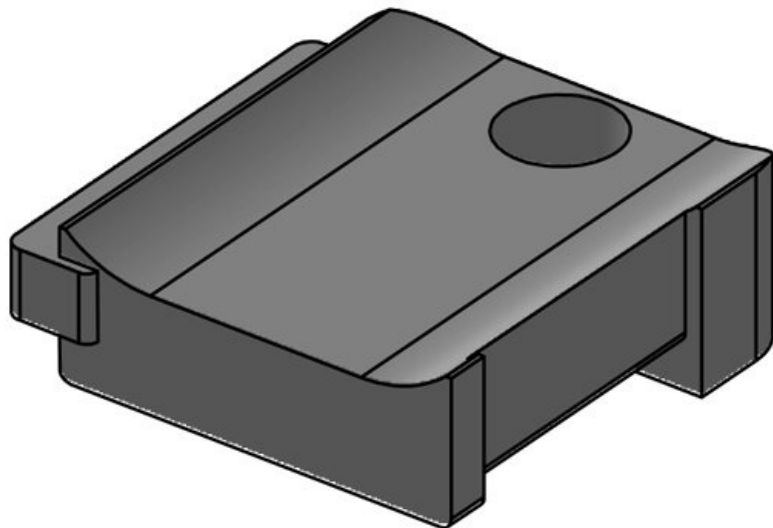

Artikelnummer	61032.9005	Anzahl	1
EAN	4251269331	Schraublöcher	
	619	Durchmesser	5,3 mm
Verpackungseinheit	50	Schraublöcher	
Passend für:	KLKB 300 x 17, KLB 15, KLB 20, KLB 25		
Länge	43 mm		
Breite	36,5 mm		
Höhe	16 mm