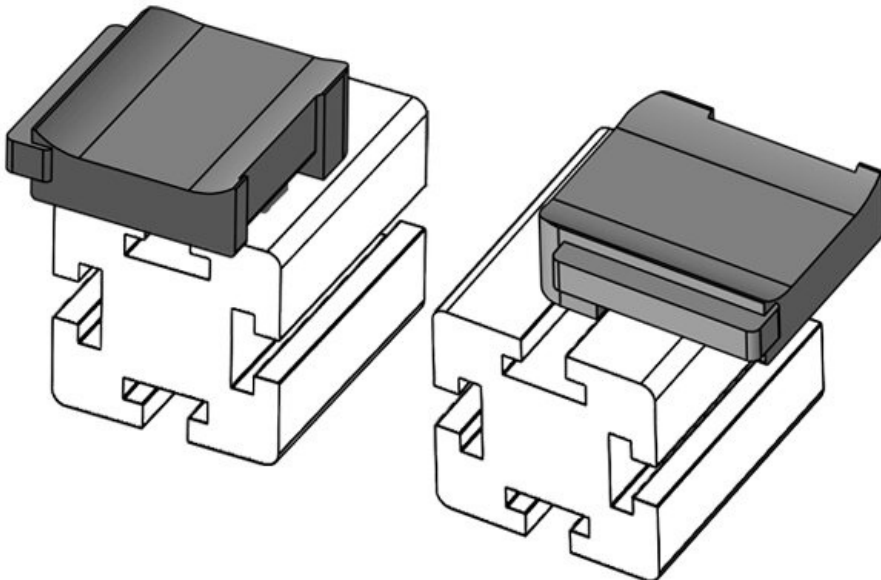

KBH-R 36 MiniTec G8

Artikelnummer **61050** Aufbauhöhe **19 mm**
EAN **4251269331**
497
Verpackungsei **10**
nheit
Passend für: **KLKB 300 x**
17, KLB 15,
KLB 20, KLB
25
Länge **43 mm**
Breite **36,5 mm**
Höhe **23 mm**