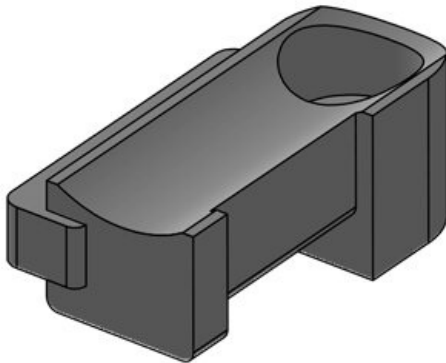

Artikelnummer **61030.9005** Anzahl **1**
EAN **4251269331** Schraublöcher
596 Durchmesser **5,3 mm**
Verpackungsei **50** Schraublöcher
nheit
Passend für: **KLKB 200 x**
13, KLB 10,
KLB 15
Länge **34 mm**
Breite **13,5 mm**
Höhe **13,5 mm**