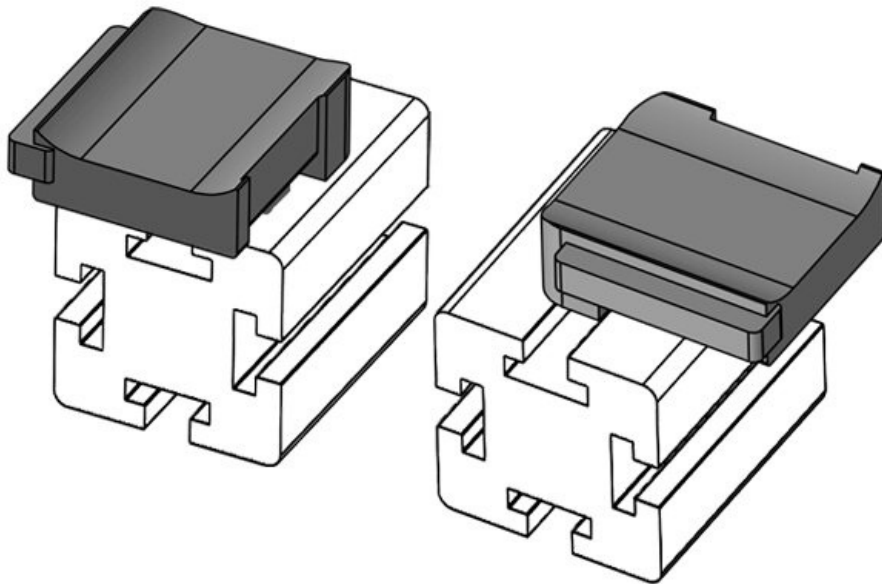

KBH-R 36 Bosch Rexroth G10

Artikelnummer **61059.9005** Aufbauhöhe **19 mm**
EAN **4251269331**
770
Verpackungsei **50**
nheit
Passend für: **KLKB 300 x**
17, KLB 15,
KLB 20, KLB
25
Länge **43 mm**
Breite **36,5 mm**
Höhe **26 mm**