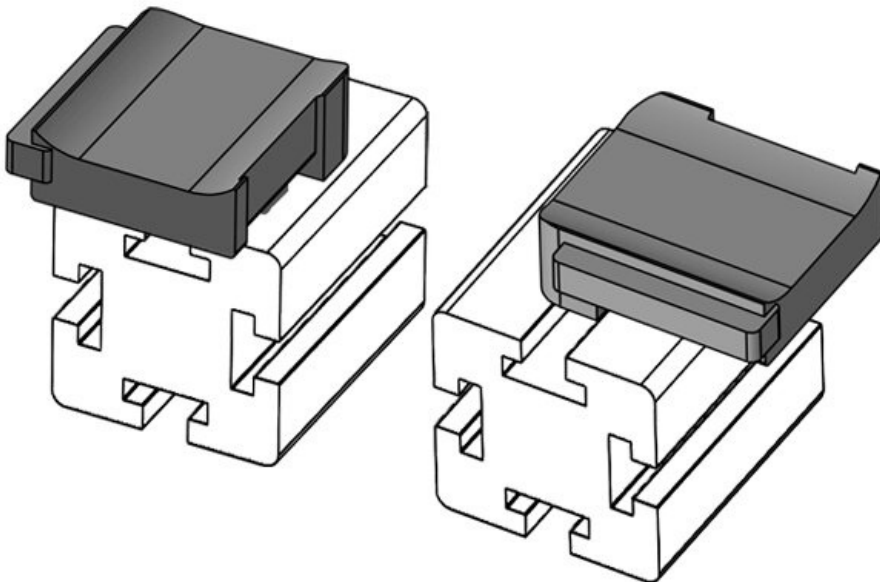

KBH-R 36 MiniTec / item G8

Artikelnummer **61053** Aufbauhöhe **19 mm**
EAN **4251269331527**
Verpackungseinheit **10**
Passend für: **KLKB 300 x 17, KLB 15, KLB 20, KLB 25**
Länge **43 mm**
Breite **36,5 mm**
Höhe **24,5 mm**