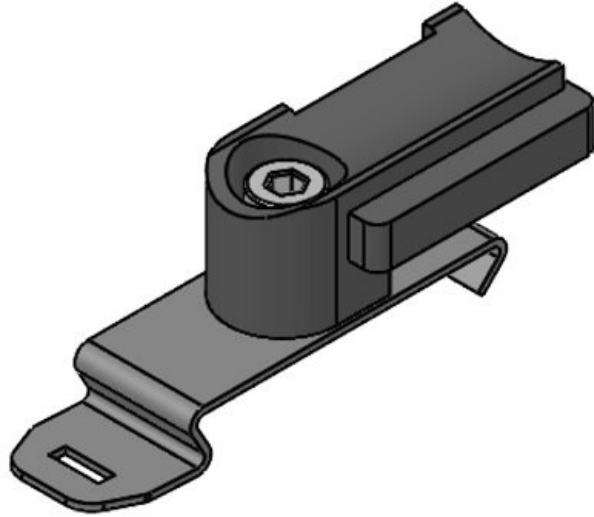

KBH 12 SF M4

Artikelnummer **61068**   Aufbauhöhe **13,5 mm**
EAN **4251269333**
637
Verpackungsei **10**
nheit
Passend für: **KLKB 200 x**
13, KLB 10,
KLB 15
Länge **57,3 mm**
Breite **14 mm**
Höhe **20,4 mm**