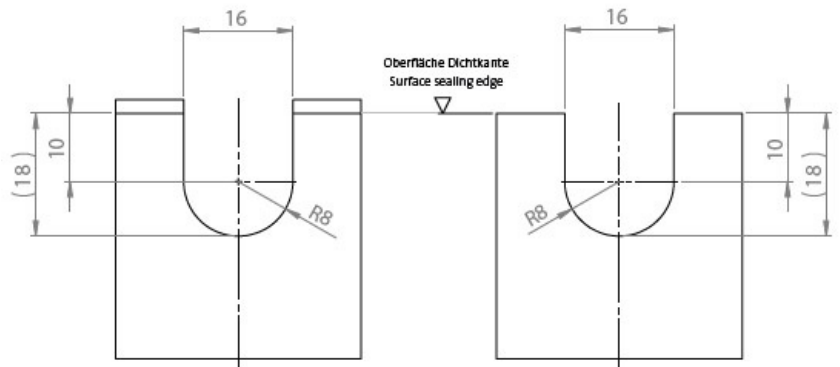

Wanddicke | Wall thickness
1,0 mm – 4,0 mm

Ausbruch mit Nut

Cut-out with groove

Ausbruch ohne Nut

Cut-out without groove

Specifikace

Výhody

- Umožňuje zavádět a utěsnit kabely o stanovaném průměru, v rozmezí až 2 mm
- Jednoduchá montáž bez náradí
- Použitelné pro průměry kabelů od 4 do 11 mm
- Stupeň krytí IP54 (pokud je průchodka vybrána správně a v závislosti na vlastnostech skříně)
- Ekonomické řešení

Typy a velikosti výrobků

Obj.č.
EAN
Bal.
Délka
Šířka
Výška

56100
4251269335464
10
23,5 mm
23 mm
11 mm

Instalační výška
Pro min. tloušťku plechu
Pro max. tloušťku plechu
Barva

5 mm
1 mm
4 mm
Černá

Obj.č.
EAN
Bal.
Délka
Šířka
Výška