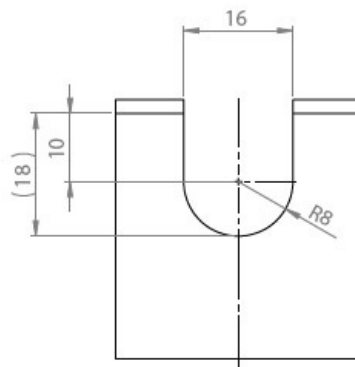

Made in
Germany

Ausbruch | Cut-out

Gehäuse mit Nut – Federsystem

Housing with tongue and groove system

Wanddicke | Wall thickness
1,0 mm – 4,0 mm

Gehäuse ohne Nut - Federsystem

Housing without tongue and groove system

Wanddicke | Wall thickness
1,0 mm – 4,0 mm

Ausbruch mit Nut

Cut-out with groove

Ausbruch ohne Nut

Cut-out without groove

Specifikace

Výhody

- Umožňuje zavádět a utěsnit kabely o stanovaném průměru, v rozmezí až 2 mm
- Jednoduchá montáž bez náradí
- Použitelné pro průměry kabelů od 4 do 11 mm
- Stupeň krytí IP54 (pokud je průchodka vybrána správně a v závislosti na vlastnostech skříně)
- Ekonomické řešení