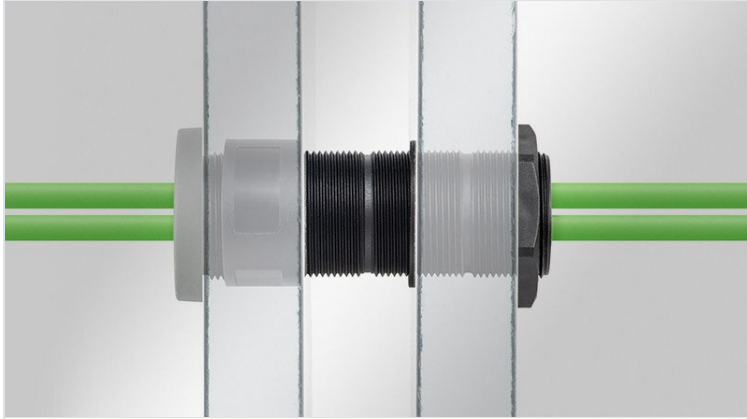

TE | Prodloužení závitu

pro kabelové a membránové průchodky, M32 / M50 / M63

Kabelové a membránové průchodky s metrickým závitem se při montáži šroubují kontramaticí.

Pokud délka závitu nestačí, například při montáži na sendvičové panely nebo silné betonové stěny, nabízí icotek praktické řešení: prodloužení závitu!

Prodloužení závitu je dostupné ve dvou velikostech (M32, M50, M63) a ve třech délkách (35 mm, 60 mm, 120 mm) a představuje skutečnou novinku v oblasti kabelového managementu. Různé délky lze flexibilně kombinovat nebo zkracovat. To znamená, že při zavedení kabelu lze překonat nejen velmi velké, ale i přesné vzdálenosti. Díky jejich stabilní konstrukci lze sešroubovat téměř libovolný počet prodloužení závitu. Pokud kabelová průchodka není dodávána s pojistnou maticí, je nutné ji objednat samostatně.

Adaptér TE-MA

Adaptér TE-MA je k dispozici jako doplněk k prodloužení závitu, které lze spojovat téměř v libovolném pořadí. To umožňuje sešroubování prodloužení závitu stejného průměru v opačných směrech, takže na obou stranách lze namontovat kabelovou nebo membránovou průchodku. To umožňuje vedení a těsnění na obou stranách stěny.

Výhody

- Široká škála aplikací v různých odvětvích, jako je stavebnictví, stavební služby, karavany, čisté prostory a další.
- Zvláště vhodné pro sendvičové panely všech tloušťek
- Stupeň krytí IP průchodky zůstává zachován
- Možnost téměř nekonečného rozšiřování
- TE-MA: Použití prodloužení závitu na obou stranách
- Různé délky závitů lze vzájemně flexibilně kombinovat
- Větší délky lze zkrátit v zářezu mezi závity, aniž by se závity poškodily
- Vylisované plochy pro snadné dotažení šroubového spoje klíčem
- Vhodné pro všechny kabelové a membránové průchodky icotek s metrickým závitem M32, M50 a M63