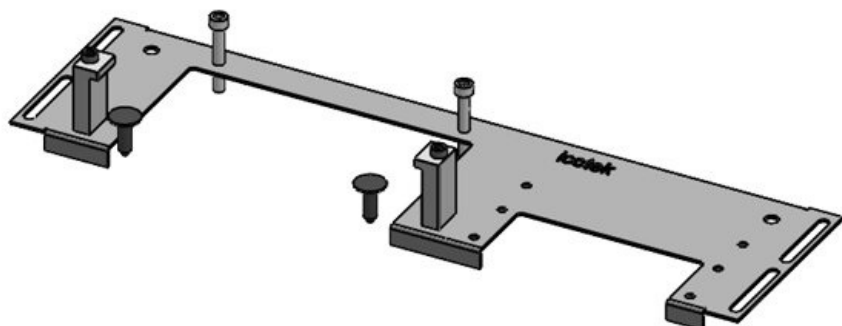

Obj.č.	44308	Pro šířku	1.000 mm
EAN	4251269336	rozdávěče	
	515	Světlý rozměr dna	402 mm
Bal.	1	Příčná výztuha	ano
Délka	438 mm	Vhodné pro:	1 × KEL-JUMBO 2 | 1
Šířka	120 mm		× KEL-U 24 /
Výška	12 mm		KEL-FA 24 /
Celková délka dna rozváděče	438 mm		KEL-QUICK 24
		Vhodné pro rámečky	Rittal VX25