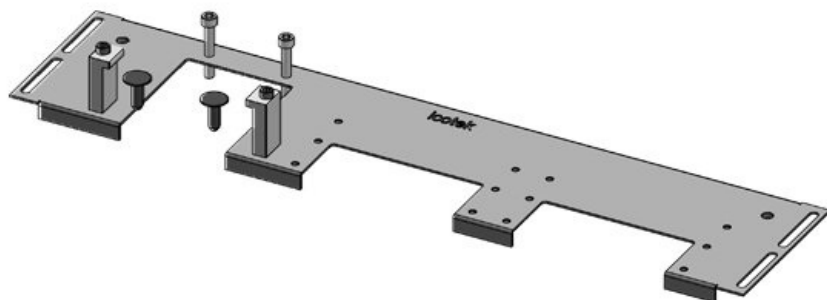

Obj.č.	44310	Pro šířku	1.200 mm
EAN	4251269336	rozdávěče	
	539	Světlý rozměr	502 mm
Bal.	1	dna	
Délka	538 mm	Vhodné pro:	1 × KEL-
Šířka	120 mm		JUMBO 1 | 2
Výška	12 mm		× KEL-U 24 /
Celková délka	538 mm		KEL-FA 24 /
dna rozváděče			KEL-QUICK
			24
		Vhodné pro	Rittal VX25
		rámečky