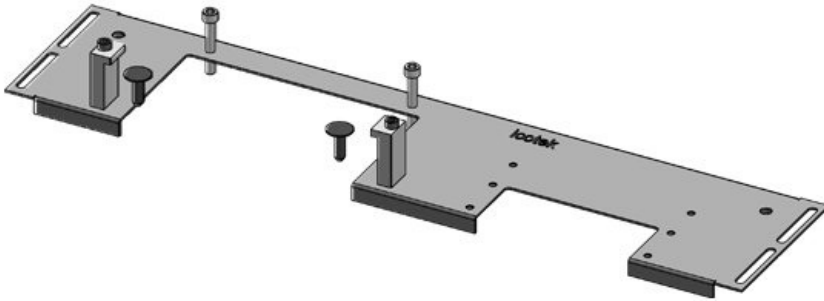

Obj.č.	44311	Pro šířku	1.200 mm
EAN	4251269336	rozdávěče	
	546	Světlý rozměr dna	502 mm
Bal.	1	Vhodné pro:	1 × KEL-
Délka	538 mm		JUMBO 2 | 1
Šířka	120 mm		× KEL-U 24 /
Výška	12 mm		KEL-FA 24 /
Celková délka dna rozváděče	538 mm		KEL-QUICK
			24
		Vhodné pro rámečky	Rittal VX25

---

icotek®
smart cable management