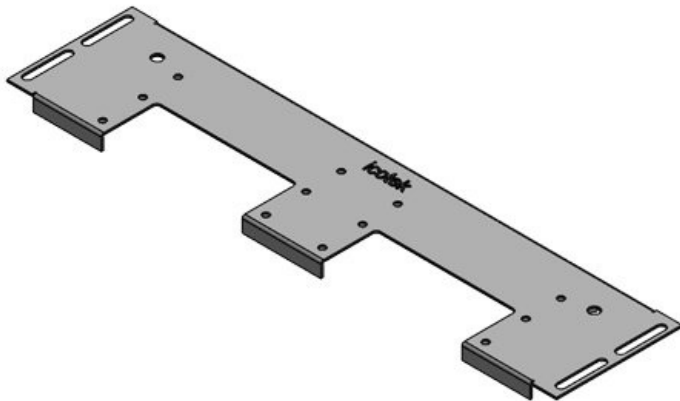

Obj.č.	<b>44303</b>	Pro šířku	<b>800 mm</b>
EAN	<b>4251269336</b>	rozdávěče	
	<b>461</b>	Světlý rozměr dna	<b>652 mm</b>
Bal.	<b>1</b>	Vhodné pro:	<b>4 × KEL-U 24 / KEL-FA 24 / KEL-QUICK 24</b>
Délka	<b>688 mm</b>		
Šířka	<b>100 mm</b>		
Výška	<b>12 mm</b>		
Celková délka dna rozváděče	<b>688 mm</b>	Vhodné pro rámečky	<b>Rittal VX25</b>

Obj.č.	<b>44304</b>	Pro šířku	<b>800 mm</b>
EAN	<b>4251269336</b>	rozdávěče	
	<b>478</b>	Světlý rozměr dna	<b>652 mm</b>
Bal.	<b>1</b>	Vhodné pro:	<b>1 × KEL-JUMBO 1   3 × KEL-U 24 / KEL-FA 24 / KEL-QUICK 24</b>
Délka	<b>688 mm</b>		
Šířka	<b>120 mm</b>		
Výška	<b>12 mm</b>		
Celková délka dna rozváděče	<b>688 mm</b>	Vhodné pro rámečky	<b>Rittal VX25</b>

Obj.č.	<b>44305</b>	Pro šířku	<b>800 mm</b>
EAN	<b>4251269336</b>	rozdávěče	
	<b>485</b>	Světlý rozměr dna	<b>652 mm</b>
Bal.	<b>1</b>	Vhodné pro:	<b>1 × KEL-JUMBO 2   2 × KEL-U 24 / KEL-FA 24 / KEL-QUICK 24</b>
Délka	<b>688 mm</b>		<b>Rittal VX25</b>
Šířka	<b>120 mm</b>		
Výška	<b>12 mm</b>		
Celková délka dna rozváděče	<b>688 mm</b>	Vhodné pro rámečky	