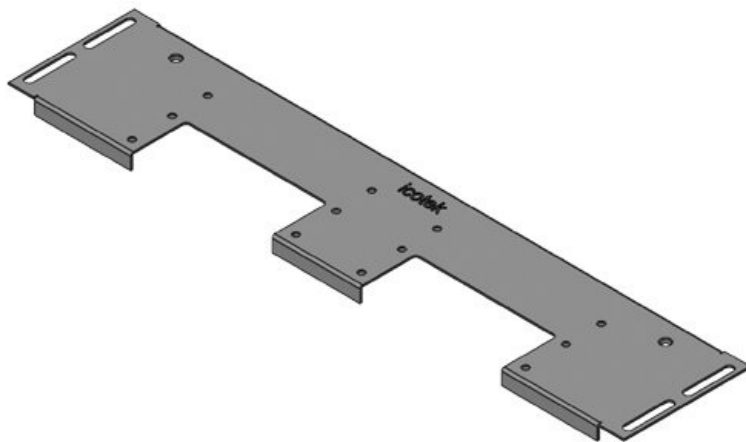

# KDR-VX25 | Dělená dna rozváděčů

pro rozváděče Rittal VX25 / IP54

IP54

HL3  
EN 45545-2

RoHS  
compliant

REACH  
COMPLIANCE

Made in  
Germany

KDR-VX25 je jednodílný plech pro dna rozváděčů. Pro kabelové průchodky [KEL-U](#) / [KEL-FA](#) / [KEL-QUICK](#) / [KEL-DPR](#) / [KEL-JUMBO](#) je plech již vybaven výřezy.

Upevňovací závity pro rámečky KEL jsou již integrovány. Výřezy, které již nejsou zapotřebí, se uzavřou [záslepkami BPM](#) / [BPK](#).

KDR-VX25 je určeno pro rozváděče Rittal VX25. Na vyžádání jsou k dispozici i jiné velikosti.

## Výhody

- Jednoduchá montáž KEL-U / KEL-FA / KEL-QUICK / KEL-DPR / KEL-JUMBO
- Připraveno pro montáž KDR-EMC-PFM
- K dispozici je výřez pro uzemňovací pásku
- Systém umožňuje dodatečné úpravy, servisní zásahy i vývojové modifikace
- Je možné naplánovat rezervu
- Prostorově úsporné řešení
- Odpadá opracování plechu
- Velké konektory lze snadno zavést

## Typy a velikosti výrobků

Obj.č.	<b>44300</b>	Pro šířku	<b>600 mm</b>
EAN	<b>4251269336</b>	rozdávěče	
	<b>430</b>	Světlý rozměr dna	<b>452 mm</b>
Bal.	<b>1</b>	Vhodné pro:	<b>2 x KEL-U 24 / KEL-FA 24 / KEL-QUICK 24</b>
Délka	<b>488 mm</b>		
Šířka	<b>100 mm</b>		
Výška	<b>12 mm</b>		
Celková délka dna rozváděče	<b>488 mm</b>	Vhodné pro rámečky	<b>Rittal VX25</b>