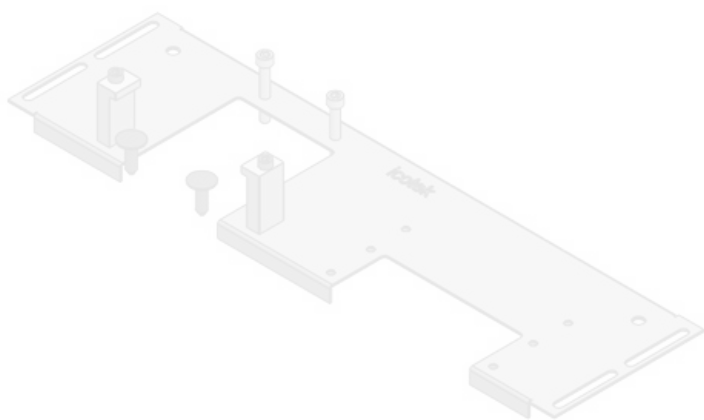

Obj.č.	44307	Pro šířku	1.000 mm
EAN	4251269336	rozdávěče	
	508	Světlý rozměr dna	402 mm
Bal.	1	Příčná výztuha	ano
Délka	438 mm	Vhodné pro:	1 × KEL-JUMBO 1 | 1
Šířka	120 mm		× KEL-U 24 /
Výška	12 mm		KEL-FA 24 /
Celková délka dna rozváděče	438 mm		KEL-QUICK 24
		Vhodné pro rámečky	Rittal VX25