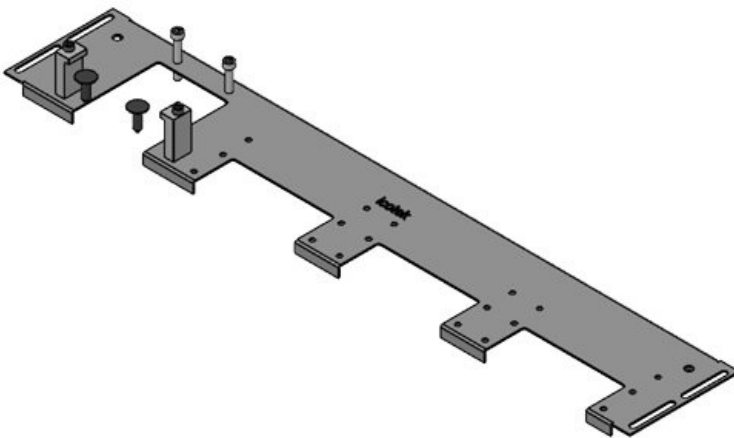

Obj.č.	44304	Pro šířku	800 mm
EAN	4251269336	rozdávěče	
	478	Světlý rozměr dna	652 mm
Bal.	1	Vhodné pro:	1 × KEL-JUMBO 1 | 3 × KEL-U 24 / KEL-FA 24 / KEL-QUICK 24
Délka	688 mm		
Šířka	120 mm		
Výška	12 mm		
Celková délka dna rozváděče	688 mm	Vhodné pro rámečky	Rittal VX25