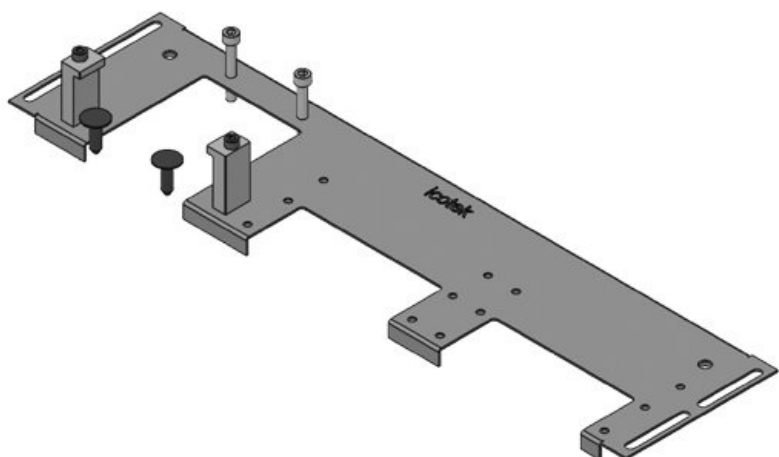

Upevňovací závity pro rámečky KEL jsou již integrovány. Výřezy, které již nejsou zapotřebí, se uzavřou [záslepkami BPM](#) / [BPK](#).

KDR-VX25 je určeno pro rozváděče Rittal VX25. Na vyžádání jsou k dispozici i jiné velikosti.

## Výhody

- Jednoduchá montáž KEL-U / KEL-FA / KEL-QUICK / KEL-DPR / KEL-JUMBO
- Připraveno pro montáž KDR-EMC-PFM
- K dispozici je výřez pro uzemňovací pásku
- Systém umožňuje dodatečné úpravy, servisní zásahy i vývojové modifikace
- Je možné naplánovat rezervu
- Prostorově úsporné řešení
- Odpadá opracování plechu
- Velké konektory lze snadno zavést

## Typy a velikosti výrobků

Obj.č.	<b>44300</b>	Pro šířku	<b>600 mm</b>
EAN	<b>4251269336</b>	rozdávěče	
	<b>430</b>	Světlý rozměr dna	<b>452 mm</b>
Bal.	<b>1</b>	Vhodné pro:	<b>2 x KEL-U 24 / KEL-FA 24 / KEL-QUICK 24</b>
Délka	<b>488 mm</b>		
Šířka	<b>100 mm</b>		
Výška	<b>12 mm</b>		
Celková délka dna rozváděče	<b>488 mm</b>	Vhodné pro rámečky	<b>Rittal VX25</b>

Obj.č.	<b>44301</b>	Pro šířku	<b>600 mm</b>
EAN	<b>4251269336</b>	rozdávěče	
	<b>447</b>	Světlý rozměr dna	<b>452 mm</b>
Bal.	<b>1</b>	Vhodné pro:	<b>1 × KEL-JUMBO 2   1</b>
Délka	<b>488 mm</b>		<b>× KEL-U 24 /</b>
Šířka	<b>120 mm</b>		<b>KEL-FA 24 /</b>
Výška	<b>12 mm</b>		<b>KEL-QUICK</b>
Celková délka dna rozváděče	<b>488 mm</b>		<b>24</b>
		Vhodné pro rámečky	<b>Rittal VX25</b>