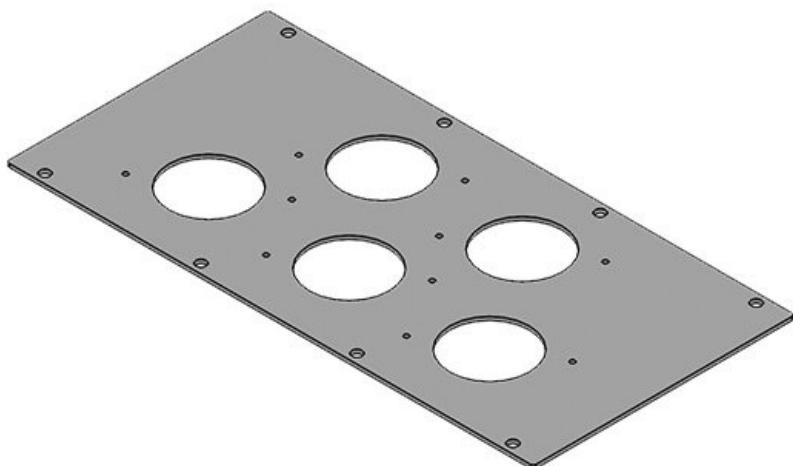

MP 6

Obj.č.	43883	Vhodné pro:	5 × KEL-DPZ
EAN	4251269310		50 / KEL-
	904		DPZ-HD 50 /
Bal.	1		KEL-DPZ-
Délka	338 mm		CLICK 50 /
Šířka	168 mm		KEL-SCDP-TR
Výška	2 mm		50 / KEL-DPF
Velikost	50,4 mm		50
kulatého		Vhodné pro	Rittal VX25,
výřezu		rámečky	Rittal TS 8