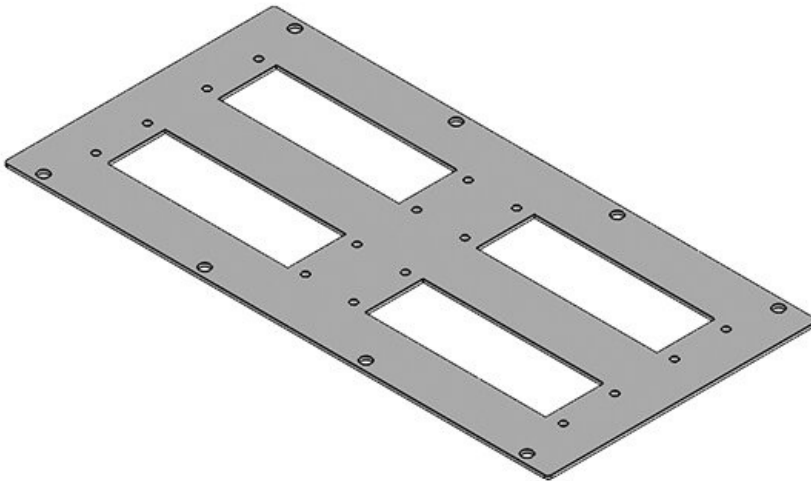

MP 2

Obj.č.	43890	Vhodné pro:	4 × KEL 24 /
EAN	4251269310		KEL-U 24 /
	959		KEL-FA 24 /
Bal.	1		KEL-QUICK
Délka	338 mm		24
Šířka	168 mm	Vhodné pro	Rittal VX25,
Výška	2 mm	rámečky	Rittal TS 8
Velikost výřezu 112 × 36 mm