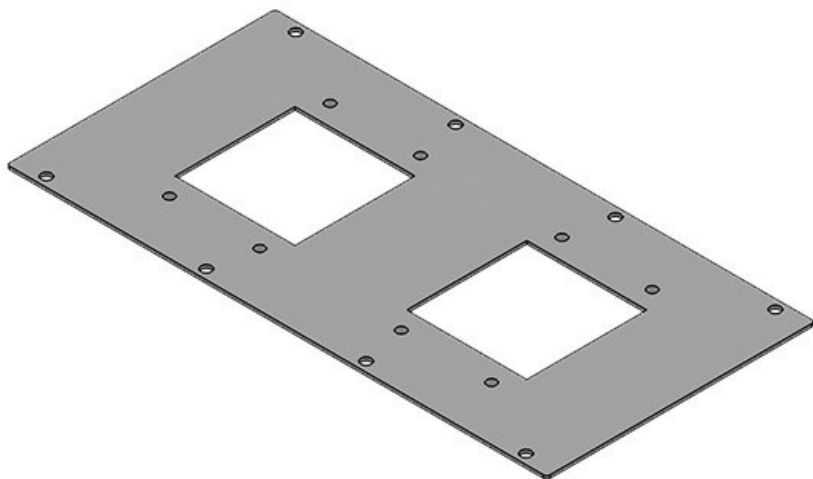

MP 4

Obj.č.	43888	Vhodné pro	Rittal VX25,
EAN	4251269310	rámečky	Rittal TS 8
	935		
Bal.	1		
Délka	338 mm		
Šířka	168 mm		
Výška	2 mm		
Vhodné pro:	2 × KEL-		
	JUMBO 1