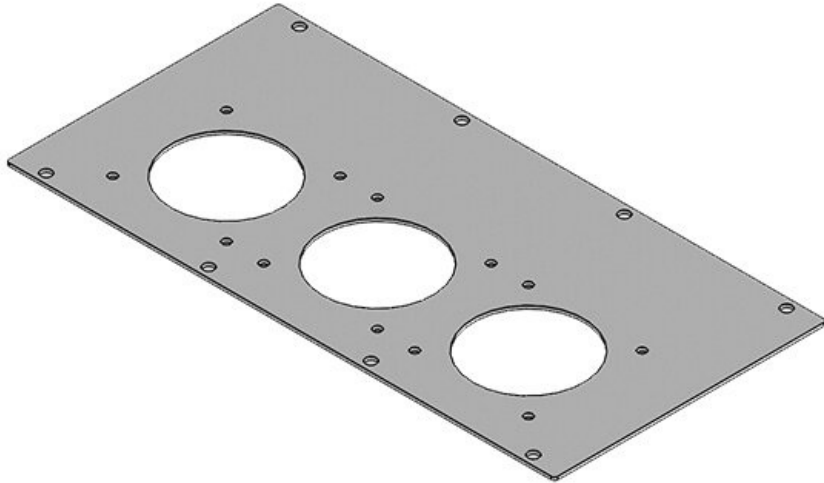

MP 7

Obj.č.
EAN

43889
4251269310
942

Vhodné pro:
Vhodné pro
rámečky

3 × KEL-
JUMBO flex
Rittal VX25,
Rittal TS 8

Bal.
Délka
Šířka
Výška
Velikost
kulatého
výřezu

1
338 mm
168 mm
2 mm
75,5 mm