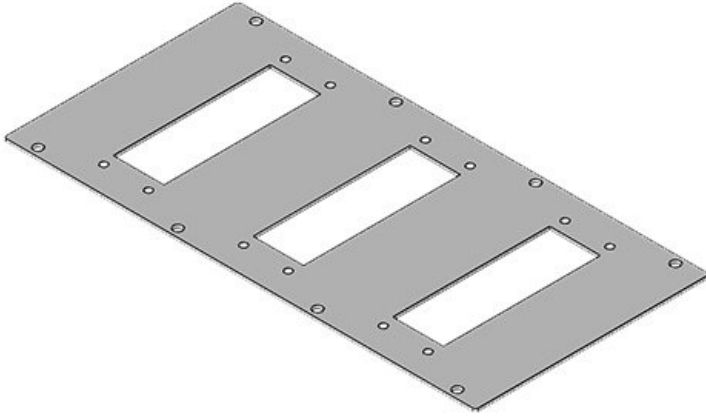

MP 1

Obj.č.	43891	Vhodné pro:	3 × KEL 24 /
EAN	4251269310		KEL-U 24 /
	966		KEL-FA 24 /
Bal.	1		KEL-QUICK
Délka	338 mm		24
Šířka	168 mm	Vhodné pro	Rittal VX25,
Výška	2 mm	rámečky	Rittal TS 8
Velikost výřezu 112 × 36 mm