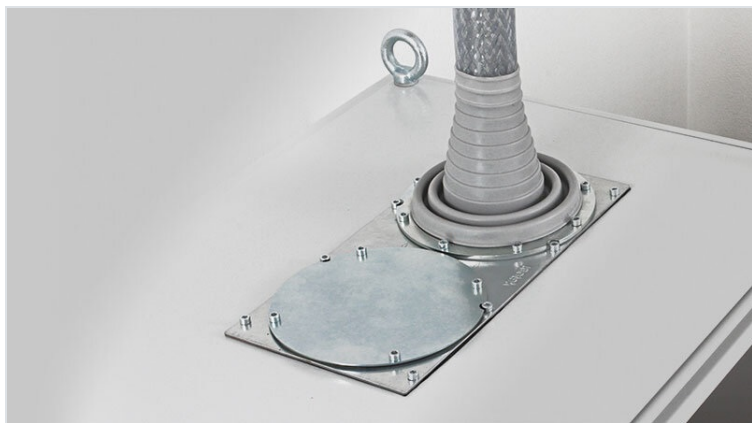

pro rozváděč / IP54

IP54

RoHS
compliant

REACH
COMPLIANCE

Made in
Germany

Vymezovací plechy MP jsou vybaveny výřezy pro osazení průchodkovými systémy KEL 24, KEL-U 24, KEL-QUICK 24, KEL-JUMBO, KEL-DPF, KEL-JUMBO flex a KEL-ULTRA flex.

Vymezovací desky je možné připevnit na:

- Oddělovací stěny Rittal
- Uzavřená dna a stropy rozváděčů různých výrobců
- Dna rozváděčů Rittal s plechy KDR-BMP

Zaslepovací plech obj.č. 43882 slouží k uzavření nepotřebných výřezů, případně k individuálnímu opracování dle potřeb aplikace.

Součástí dodávky je odpovídající těsnění.

Specifikace

Stupeň krytí IP (EN 60529)	IP54
Materiál	Pozinkovaná ocel Hliník

Výhody

Typy a velikosti výrobků

MP 0