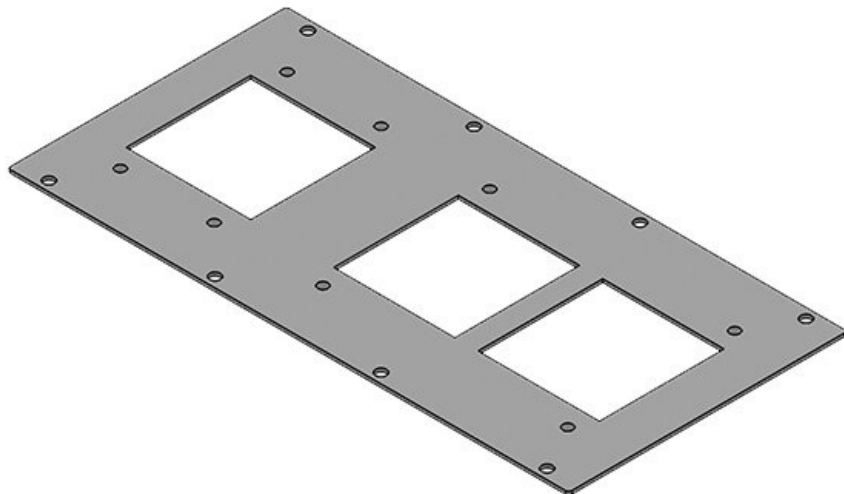

MP 3

Obj.č.	43886	Vhodné pro	Rittal VX25,
EAN	4251269310	rámečky	Rittal TS 8
	911		
Bal.	1		
Délka	338 mm		
Šířka	168 mm		
Výška	2 mm		
Vhodné pro:	1 × KEL-		
	JUMBO 1, 1 ×		
	KEL-JUMBO 2