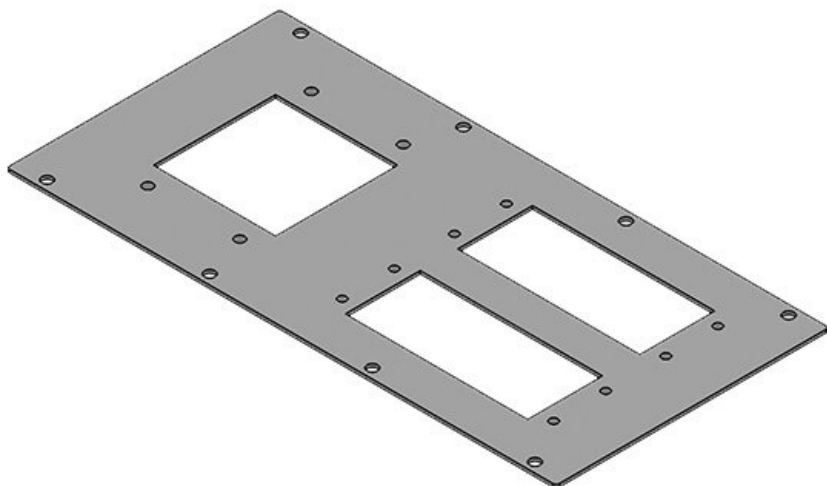

MP 5

Obj.č.	43887	Vhodné pro:	2 × KEL 24 /
EAN	4251269310		KEL-U 24 /
	928		KEL-FA 24 /
Bal.	1		KEL-QUICK
Délka	338 mm		24, 1 × KEL-
Šířka	168 mm		JUMBO 1
Výška	2 mm	Vhodné pro	Rittal VX25,
Velikost výřezu	112 × 36 mm	rámečky	Rittal TS 8