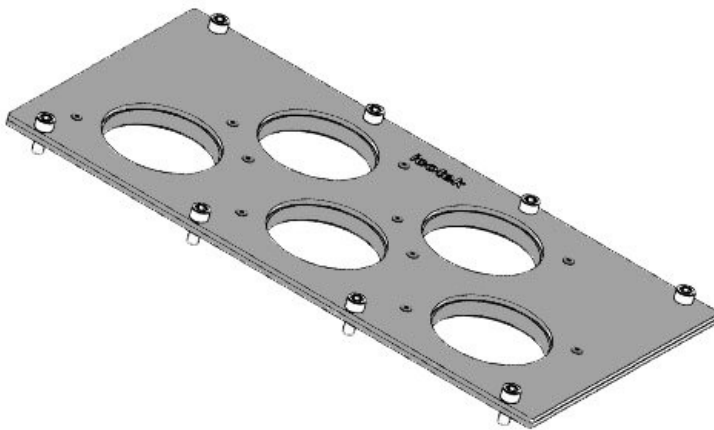

Obj.č.	43899	Vhodné pro:	5 × KEL-DPZ
EAN	4251269319		63 / KEL-
	020		DPZ-HD 63 /
Bal.	1		KEL-DPZ-
Délka	338 mm		CLICK 63 /
Šířka	168 mm		KEL-SCDP-TR
Výška	3 mm		63 / KEL-DPF
Velikost	63,4 mm		63
kulatého		Vhodné pro	Rittal VX25,
výřezu		rámečky	Rittal TS 8