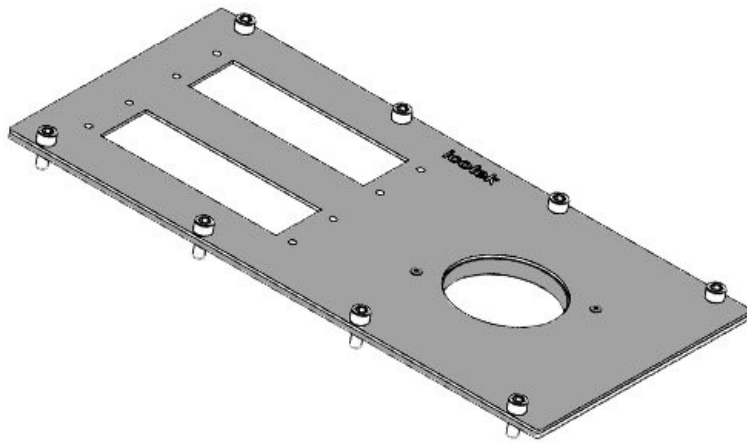

Obj.č.	43896	Velikost	63,4 mm
EAN	4251269320	kulatého	
	422	výřezu	
Bal.	1	Vhodné pro:	2 × KEL 24 /
Délka	338 mm		KEL-U 24 /
Šířka	168 mm		KEL-FA 24 /
Výška	2 mm		KEL-QUICK
Velikost výřezu	112 × 36 mm		24, 1 × KEL-
			DPZ 63 /
			KEL-DPZ-
			CLICK 63 /
			KEL-DPF 63
		Vhodné pro	Rittal VX25,
		rámečky	Rittal TS 8